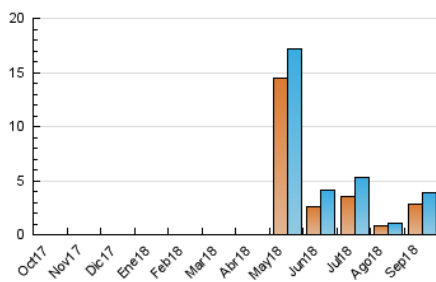

4.3 Por meses

N. únicos / Visitas (x 1000)