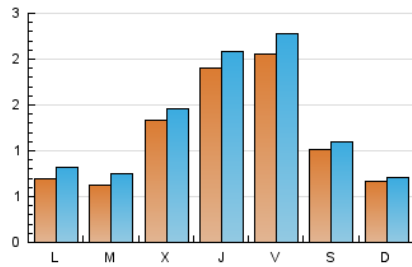

4. Gráficas (Nacional e Internacional)

4.1 Por día de la semana (promedio)

N. únicos / Visitas (x 100)