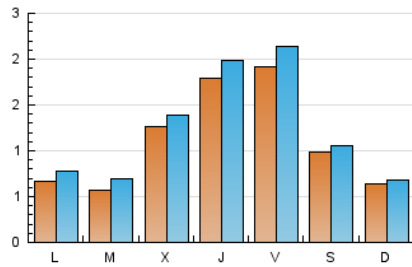

4. Gráficas (Nacional)

4.1 Por día de la semana (promedio)

N. únicos / Visitas (x 100)