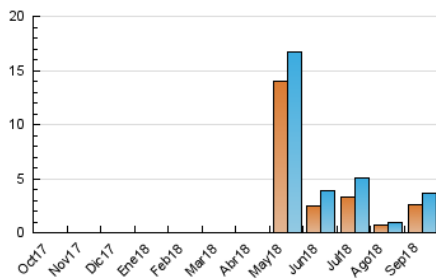

#### 3. Por día del mes (Nacional)

Día	N. únicos	Visitas	Páginas	Día	N. únicos	Visitas	Páginas	Día	N. únicos	Visitas	Páginas
1	52	55	82	11	50	60	84	21	182	201	271
2	29	30	51	12	87	96	135	22	94	105	123
3	44	50	73	13	56	74	120	23	82	87	109
4	42	61	87	14	136	148	187	24	73	94	151
5	46	50	78	15	76	78	89	25	84	100	148
6	44	56	103	16	52	54	69	26	284	315	418
7	121	146	215	17	79	89	139	27	502	523	640
8	92	101	161	18	51	56	77	28	327	359	479
9	53	57	63	19	85	93	146	29	178	193	231
10	67	80	150	20	115	137	193	30	104	113	160

4. Gráficas (Nacional)

4.1 Por día de la semana (promedio)

N. únicos / Visitas (x 100)

Páginas (x 100)

4.2 Por franja horaria (promedio)

Visitas (x 1000)

Páginas (x 1000)

4.3 Por meses

N. únicos / Visitas (x 1000)

Páginas (x 1000)