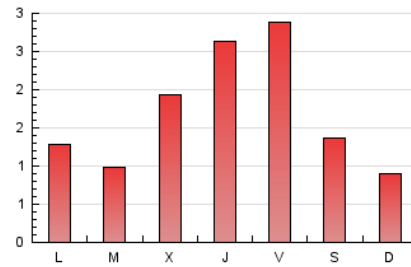

#### 3. Por día del mes (Nacional)

Día	N. únicos	Visitas	Páginas	Día	N. únicos	Visitas	Páginas	Día	N. únicos	Visitas	Páginas
1	52	55	82	11	50	60	84	21	182	201	271
2	29	30	51	12	87	96	135	22	94	105	123
3	44	50	73	13	56	74	120	23	82	87	109
4	42	61	87	14	136	148	187	24	73	94	151
5	46	50	78	15	76	78	89	25	84	100	148
6	44	56	103	16	52	54	69	26	284	315	418
7	121	146	215	17	79	89	139	27	502	523	640
8	92	101	161	18	51	56	77	28	327	359	479
9	53	57	63	19	85	93	146	29	178	193	231
10	67	80	150	20	115	137	193	30	104	113	160

4. Gráficas (Nacional)

4.1 Por día de la semana (promedio)

N. únicos / Visitas (x 100)

Páginas (x 100)

4.2 Por franja horaria (promedio)

Visitas (x 1000)

Páginas (x 1000)

4.3 Por meses