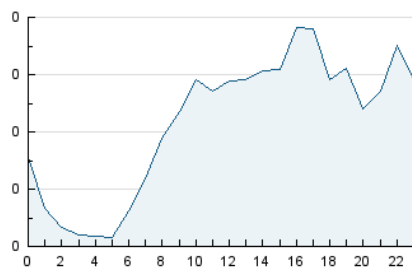

#### 3. Por día del mes (Nacional)

Día	N. únicos	Visitas	Páginas	Día	N. únicos	Visitas	Páginas	Día	N. únicos	Visitas	Páginas
1	138	157	229	11	94	105	156	21	126	131	145
2	359	389	507	12	147	157	245	22	189	205	304
3	136	148	209	13	90	96	134	23	166	186	260
4	72	81	130	14	38	40	56	24	185	201	282
5	185	210	302	15	100	116	177	25	161	165	195
6	122	129	189	16	63	74	112	26	288	323	467
7	102	111	126	17	66	77	119	27	151	161	232
8	242	267	342	18	61	79	160	28	67	68	85
9	404	454	634	19	343	378	469	29	98	103	169
10	202	224	303	20	190	197	244	30	95	107	138
								31	51	53	73

4. Gráficas (Nacional)

4.1 Por día de la semana (promedio)

N. únicos / Visitas (x 100)

Páginas (x 100)

4.2 Por franja horaria (promedio)

Visitas (x 1000)

Páginas (x 1000)

4.3 Por meses