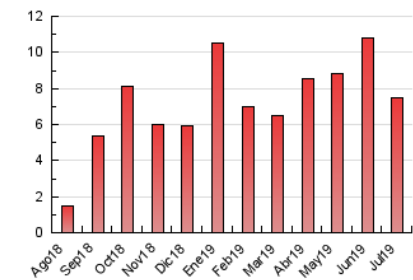

### 3. Por día del mes (Nacional e Internacional)

Día	N. únicos	Visitas	Páginas	Día	N. únicos	Visitas	Páginas	Día	N. únicos	Visitas	Páginas
1	143	162	234	11	96	108	167	21	128	133	147
2	371	402	527	12	157	167	255	22	218	234	333
3	139	154	217	13	91	98	137	23	178	198	272
4	73	82	131	14	41	43	61	24	189	205	288
5	194	219	311	15	105	122	183	25	166	170	200
6	128	135	195	16	63	74	112	26	303	339	484
7	104	113	128	17	67	78	120	27	155	165	237
8	255	281	357	18	64	82	163	28	72	73	90
9	451	501	683	19	355	390	481	29	100	105	171
10	213	235	317	20	197	205	254	30	99	111	142
								31	54	56	77

4. Gráficas (Nacional e Internacional)

4.1 Por día de la semana (promedio)

N. únicos / Visitas (x 100)

Páginas (x 100)

4.2 Por franja horaria (promedio)

Visitas (x 1000)

Páginas (x 1000)

4.3 Por meses

N. únicos / Visitas (x 1000)

Páginas (x 1000)

### Duración Visita:

Tiempo en segundos de todas las visitas de dos o más páginas vistas, dividido por el número total de visitas de dos o más páginas vistas.