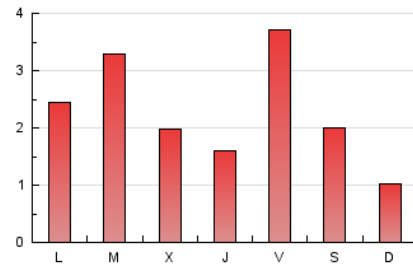

#### 2. Secciones (Nacional)

	PAGINAS	%
<b>HOME</b>	1.041	14.47 %
<b>RESTO</b>	6.152	85.53 %

#### 3. Por día del mes (Nacional)

Día	N. únicos	Visitas	Páginas	Día	N. únicos	Visitas	Páginas	Día	N. únicos	Visitas	Páginas
1	138	157	229	11	94	105	156	21	126	131	145
2	359	389	507	12	147	157	245	22	189	205	304
3	136	148	209	13	90	96	134	23	166	186	260
4	72	81	130	14	38	40	56	24	185	201	282
5	185	210	302	15	100	116	177	25	161	165	195
6	122	129	189	16	63	74	112	26	288	323	467
7	102	111	126	17	66	77	119	27	151	161	232
8	242	267	342	18	61	79	160	28	67	68	85
9	404	454	634	19	343	378	469	29	98	103	169
10	202	224	303	20	190	197	244	30	95	107	138
								31	51	53	73

4. Gráficas (Nacional)

4.1 Por día de la semana (promedio)

N. únicos / Visitas (x 100)

Páginas (x 100)

4.2 Por franja horaria (promedio)

Visitas (x 1000)

Páginas (x 1000)

4.3 Por meses