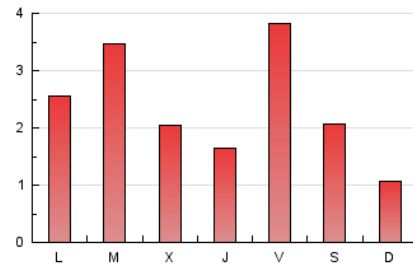

### 3. Por día del mes (Nacional e Internacional)

Día	N. únicos	Visitas	Páginas	Día	N. únicos	Visitas	Páginas	Día	N. únicos	Visitas	Páginas
1	143	162	234	11	96	108	167	21	128	133	147
2	371	402	527	12	157	167	255	22	218	234	333
3	139	154	217	13	91	98	137	23	178	198	272
4	73	82	131	14	41	43	61	24	189	205	288
5	194	219	311	15	105	122	183	25	166	170	200
6	128	135	195	16	63	74	112	26	303	339	484
7	104	113	128	17	67	78	120	27	155	165	237
8	255	281	357	18	64	82	163	28	72	73	90
9	451	501	683	19	355	390	481	29	100	105	171
10	213	235	317	20	197	205	254	30	99	111	142
								31	54	56	77

4. Gráficas (Nacional e Internacional)

4.1 Por día de la semana (promedio)

N. únicos / Visitas (x 100)

Páginas (x 100)

4.2 Por franja horaria (promedio)

Visitas (x 1000)

Páginas (x 1000)

4.3 Por meses