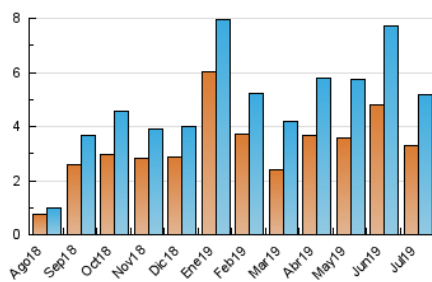

#### 3. Por día del mes (Nacional)

Día	N. únicos	Visitas	Páginas	Día	N. únicos	Visitas	Páginas	Día	N. únicos	Visitas	Páginas
1	138	157	229	11	94	105	156	21	126	131	145
2	359	389	507	12	147	157	245	22	189	205	304
3	136	148	209	13	90	96	134	23	166	186	260
4	72	81	130	14	38	40	56	24	185	201	282
5	185	210	302	15	100	116	177	25	161	165	195
6	122	129	189	16	63	74	112	26	288	323	467
7	102	111	126	17	66	77	119	27	151	161	232
8	242	267	342	18	61	79	160	28	67	68	85
9	404	454	634	19	343	378	469	29	98	103	169
10	202	224	303	20	190	197	244	30	95	107	138
								31	51	53	73

4. Gráficas (Nacional)

4.1 Por día de la semana (promedio)

N. únicos / Visitas (x 100)

Páginas (x 100)

4.2 Por franja horaria (promedio)

Visitas (x 1000)

Páginas (x 1000)

4.3 Por meses

N. únicos / Visitas (x 1000)

Páginas (x 1000)