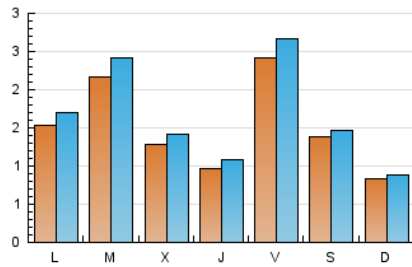

4. Gráficas (Nacional)

4.1 Por día de la semana (promedio)

N. únicos / Visitas (x 100)