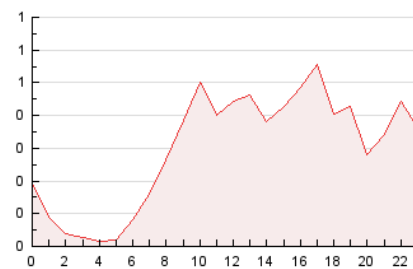

#### 3. Por día del mes (Nacional)

Día	N. únicos	Visitas	Páginas	Día	N. únicos	Visitas	Páginas	Día	N. únicos	Visitas	Páginas
1	138	157	229	11	94	105	156	21	126	131	145
2	359	389	507	12	147	157	245	22	189	205	304
3	136	148	209	13	90	96	134	23	166	186	260
4	72	81	130	14	38	40	56	24	185	201	282
5	185	210	302	15	100	116	177	25	161	165	195
6	122	129	189	16	63	74	112	26	288	323	467
7	102	111	126	17	66	77	119	27	151	161	232
8	242	267	342	18	61	79	160	28	67	68	85
9	404	454	634	19	343	378	469	29	98	103	169
10	202	224	303	20	190	197	244	30	95	107	138
								31	51	53	73

4. Gráficas (Nacional)

4.1 Por día de la semana (promedio)

N. únicos / Visitas (x 100)

Páginas (x 100)

4.2 Por franja horaria (promedio)

Visitas (x 1000)

Páginas (x 1000)

4.3 Por meses