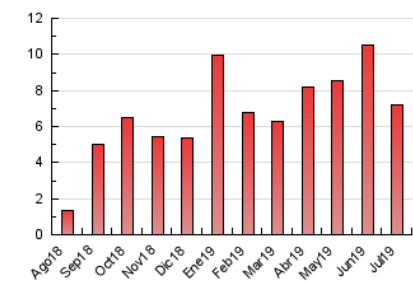

#### 3. Por día del mes (Nacional)

Día	N. únicos	Visitas	Páginas	Día	N. únicos	Visitas	Páginas	Día	N. únicos	Visitas	Páginas
1	138	157	229	11	94	105	156	21	126	131	145
2	359	389	507	12	147	157	245	22	189	205	304
3	136	148	209	13	90	96	134	23	166	186	260
4	72	81	130	14	38	40	56	24	185	201	282
5	185	210	302	15	100	116	177	25	161	165	195
6	122	129	189	16	63	74	112	26	288	323	467
7	102	111	126	17	66	77	119	27	151	161	232
8	242	267	342	18	61	79	160	28	67	68	85
9	404	454	634	19	343	378	469	29	98	103	169
10	202	224	303	20	190	197	244	30	95	107	138
								31	51	53	73

4. Gráficas (Nacional)

4.1 Por día de la semana (promedio)

N. únicos / Visitas (x 100)

Páginas (x 100)

4.2 Por franja horaria (promedio)

Visitas (x 1000)

Páginas (x 1000)

4.3 Por meses

N. únicos / Visitas (x 1000)

Páginas (x 1000)