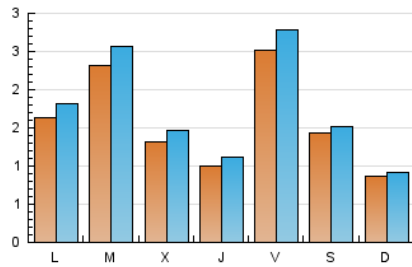

4. Gráficas (Nacional e Internacional)

4.1 Por día de la semana (promedio)

N. únicos / Visitas (x 100)