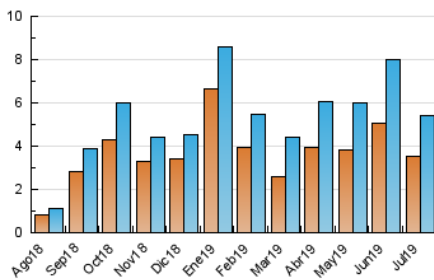

### 3. Por día del mes (Nacional e Internacional)

Día	N. únicos	Visitas	Páginas	Día	N. únicos	Visitas	Páginas	Día	N. únicos	Visitas	Páginas
1	143	162	234	11	96	108	167	21	128	133	147
2	371	402	527	12	157	167	255	22	218	234	333
3	139	154	217	13	91	98	137	23	178	198	272
4	73	82	131	14	41	43	61	24	189	205	288
5	194	219	311	15	105	122	183	25	166	170	200
6	128	135	195	16	63	74	112	26	303	339	484
7	104	113	128	17	67	78	120	27	155	165	237
8	255	281	357	18	64	82	163	28	72	73	90
9	451	501	683	19	355	390	481	29	100	105	171
10	213	235	317	20	197	205	254	30	99	111	142
								31	54	56	77

4. Gráficas (Nacional e Internacional)

4.1 Por día de la semana (promedio)

N. únicos / Visitas (x 100)

Páginas (x 100)

4.2 Por franja horaria (promedio)

Visitas (x 1000)

Páginas (x 1000)

4.3 Por meses

N. únicos / Visitas (x 1000)

Páginas (x 1000)