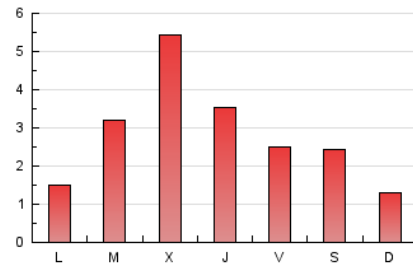

1. Cifras totales y promedios (Nacional)

| MES - AÑO | NAVEGADORES UNICOS | VISITAS | PAGINAS |
|--------------------------------|--------------------|------------|------------|
| Junio - 2023 | 4.546 | 6.492 | 8.559 |
| PROMEDIO DIARIO | 201 | 216 | 285 |
| PROMEDIO LUNES-VIERNES | 221 | 239 | 321 |
| PROMEDIO SABADO-DOMINGO | 145 | 153 | 188 |
| PAGINAS / VISITAS | 1,32 | | |
| DURACION MEDIA VISITAS | 0:00:40 | | |
| DURACION MEDIA PAGINAS | 0:02:06 | | |

2. Secciones (Nacional)

| | PAGINAS | % |
|--------------|---------|---------|
| HOME | 1.032 | 12.06 % |
| RESTO | 7.527 | 87.94 % |

3. Por día del mes (Nacional)

| Día | N. únicos | Visitas | Páginas | Día | N. únicos | Visitas | Páginas | Día | N. únicos | Visitas | Páginas |
|-----------|-----------|---------|---------|-----------|-----------|---------|---------|-----------|-----------|---------|---------|
| 1 | 379 | 410 | 541 | 11 | 82 | 86 | 111 | 21 | 179 | 195 | 268 |
| 2 | 391 | 418 | 557 | 12 | 83 | 88 | 144 | 22 | 111 | 127 | 205 |
| 3 | 468 | 483 | 560 | 13 | 220 | 235 | 340 | 23 | 123 | 131 | 199 |
| 4 | 144 | 151 | 187 | 14 | 251 | 275 | 365 | 24 | 99 | 108 | 141 |
| 5 | 73 | 78 | 94 | 15 | 210 | 237 | 329 | 25 | 65 | 70 | 86 |
| 6 | 128 | 138 | 193 | 16 | 121 | 126 | 210 | 26 | 111 | 120 | 166 |
| 7 | 921 | 1.019 | 1.237 | 17 | 124 | 137 | 190 | 27 | 228 | 244 | 325 |
| 8 | 325 | 346 | 444 | 18 | 103 | 110 | 140 | 28 | 234 | 255 | 303 |
| 9 | 103 | 106 | 137 | 19 | 108 | 121 | 191 | 29 | 149 | 170 | 245 |
| 10 | 78 | 82 | 88 | 20 | 316 | 331 | 422 | 30 | 91 | 95 | 141 |

4. Gráficas (Nacional)

4.1 Por día de la semana (promedio)

N. únicos / Visitas (x 100)

Páginas (x 100)

4.2 Por franja horaria (promedio)

Visitas_ (x 1000)

Páginas (x 1000)

4.3 Por meses