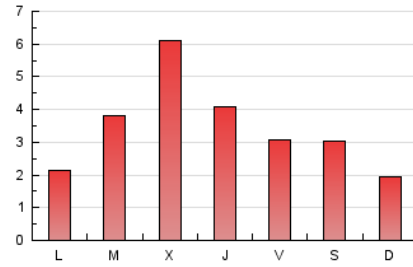

somParets
DIARI DE PARÈTS (BAX VALÈS)

1. Cifras totales y promedios (Nacional e Internacional)

| MES - AÑO | NAVEGADORES UNICOS | VISITAS | PAGINAS |
|--------------------------------|--------------------|------------|------------|
| Junio - 2023 | 6.304 | 8.283 | 10.386 |
| PROMEDIO DIARIO | 260 | 276 | 346 |
| PROMEDIO LUNES-VIERNES | 280 | 299 | 381 |
| PROMEDIO SABADO-DOMINGO | 206 | 214 | 250 |
| PAGINAS / VISITAS | 1,25 | | |
| DURACION MEDIA VISITAS | 0:00:33 | | |
| DURACION MEDIA PAGINAS | 0:02:09 | | |

2. Secciones (Nacional e Internacional)

| | PAGINAS | % |
|--------------|---------|---------|
| HOME | 1.190 | 11.46 % |
| RESTO | 9.196 | 88.54 % |

3. Por día del mes (Nacional e Internacional)

| Día | N. únicos | Visitas | Páginas | Día | N. únicos | Visitas | Páginas | Día | N. únicos | Visitas | Páginas |
|-----|-----------|---------|---------|-----|-----------|---------|---------|-----|-----------|---------|---------|
| 1 | 432 | 463 | 593 | 11 | 163 | 167 | 191 | 21 | 221 | 237 | 311 |
| 2 | 471 | 498 | 643 | 12 | 149 | 154 | 210 | 22 | 154 | 170 | 250 |
| 3 | 554 | 569 | 649 | 13 | 277 | 293 | 400 | 23 | 175 | 183 | 253 |
| 4 | 235 | 243 | 286 | 14 | 329 | 353 | 445 | 24 | 143 | 152 | 185 |
| 5 | 163 | 168 | 189 | 15 | 261 | 288 | 380 | 25 | 109 | 114 | 130 |
| 6 | 213 | 223 | 278 | 16 | 158 | 163 | 247 | 26 | 167 | 176 | 222 |
| 7 | 1.000 | 1.099 | 1.322 | 17 | 159 | 172 | 225 | 27 | 281 | 297 | 379 |
| 8 | 390 | 414 | 512 | 18 | 131 | 138 | 168 | 28 | 293 | 314 | 363 |
| 9 | 175 | 178 | 209 | 19 | 145 | 158 | 228 | 29 | 208 | 229 | 305 |
| 10 | 152 | 156 | 162 | 20 | 367 | 382 | 473 | 30 | 128 | 132 | 178 |

4. Gráficas (Nacional e Internacional)

4.1 Por día de la semana (promedio)

N. únicos / Visitas (x 100)

Páginas (x 100)

4.2 Por franja horaria (promedio)

Visitas_ (x 1000)

Páginas (x 1000)

4.3 Por meses