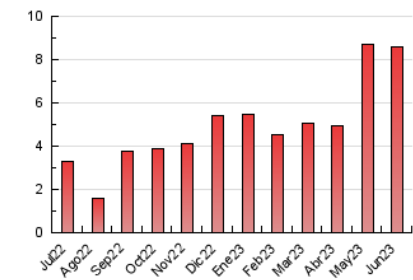

Páginas (x 1000)