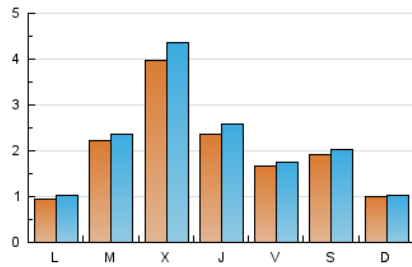

1. Cifras totales y promedios (Nacional)

| MES - AÑO | NAVEGADORES UNICOS | VISITAS | PAGINAS |
|--------------------------------|--------------------|------------|------------|
| Junio - 2023 | 4.546 | 6.492 | 8.559 |
| PROMEDIO DIARIO | 201 | 216 | 285 |
| PROMEDIO LUNES-VIERNES | 221 | 239 | 321 |
| PROMEDIO SABADO-DOMINGO | 145 | 153 | 188 |
| PAGINAS / VISITAS | 1,32 | | |
| DURACION MEDIA VISITAS | 0:00:40 | | |
| DURACION MEDIA PAGINAS | 0:02:06 | | |

2. Secciones (Nacional)

| | PAGINAS | % |
|--------------|---------|---------|
| HOME | 1.032 | 12.06 % |
| RESTO | 7.527 | 87.94 % |

3. Por día del mes (Nacional)

| Día | N. únicos | Visitas | Páginas | Día | N. únicos | Visitas | Páginas | Día | N. únicos | Visitas | Páginas |
|-----------|-----------|---------|---------|-----------|-----------|---------|---------|-----------|-----------|---------|---------|
| 1 | 379 | 410 | 541 | 11 | 82 | 86 | 111 | 21 | 179 | 195 | 268 |
| 2 | 391 | 418 | 557 | 12 | 83 | 88 | 144 | 22 | 111 | 127 | 205 |
| 3 | 468 | 483 | 560 | 13 | 220 | 235 | 340 | 23 | 123 | 131 | 199 |
| 4 | 144 | 151 | 187 | 14 | 251 | 275 | 365 | 24 | 99 | 108 | 141 |
| 5 | 73 | 78 | 94 | 15 | 210 | 237 | 329 | 25 | 65 | 70 | 86 |
| 6 | 128 | 138 | 193 | 16 | 121 | 126 | 210 | 26 | 111 | 120 | 166 |
| 7 | 921 | 1.019 | 1.237 | 17 | 124 | 137 | 190 | 27 | 228 | 244 | 325 |
| 8 | 325 | 346 | 444 | 18 | 103 | 110 | 140 | 28 | 234 | 255 | 303 |
| 9 | 103 | 106 | 137 | 19 | 108 | 121 | 191 | 29 | 149 | 170 | 245 |
| 10 | 78 | 82 | 88 | 20 | 316 | 331 | 422 | 30 | 91 | 95 | 141 |

4. Gráficas (Nacional)

4.1 Por día de la semana (promedio)

N. únicos / Visitas (x 100)

Páginas (x 100)

4.2 Por franja horaria (promedio)

Visitas_ (x 1000)

Páginas (x 1000)

4.3 Por meses