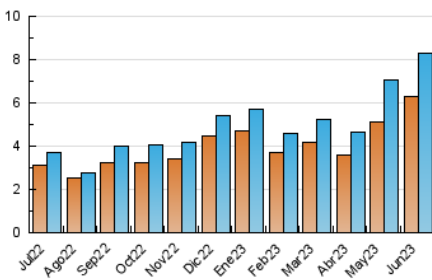

4.3 Por meses

N. únicos / Visitas (x 1000)