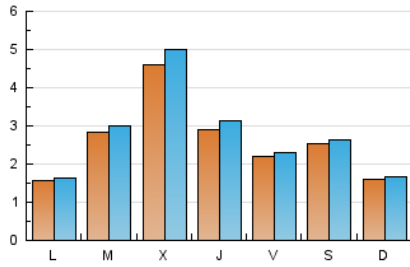

somParets
DIARI DE PARÈTS (BAX VALÈS)

1. Cifras totales y promedios (Nacional e Internacional)

| MES - AÑO | NAVEGADORES UNICOS | VISITAS | PAGINAS |
|--------------------------------|--------------------|------------|------------|
| Junio - 2023 | 6.304 | 8.283 | 10.386 |
| PROMEDIO DIARIO | 260 | 276 | 346 |
| PROMEDIO LUNES-VIERNES | 280 | 299 | 381 |
| PROMEDIO SABADO-DOMINGO | 206 | 214 | 250 |
| PAGINAS / VISITAS | 1,25 | | |
| DURACION MEDIA VISITAS | 0:00:33 | | |
| DURACION MEDIA PAGINAS | 0:02:09 | | |

2. Secciones (Nacional e Internacional)

| | PAGINAS | % |
|--------------|---------|---------|
| HOME | 1.190 | 11.46 % |
| RESTO | 9.196 | 88.54 % |

3. Por día del mes (Nacional e Internacional)

| Día | N. únicos | Visitas | Páginas | Día | N. únicos | Visitas | Páginas | Día | N. únicos | Visitas | Páginas |
|-----|-----------|---------|---------|-----|-----------|---------|---------|-----|-----------|---------|---------|
| 1 | 432 | 463 | 593 | 11 | 163 | 167 | 191 | 21 | 221 | 237 | 311 |
| 2 | 471 | 498 | 643 | 12 | 149 | 154 | 210 | 22 | 154 | 170 | 250 |
| 3 | 554 | 569 | 649 | 13 | 277 | 293 | 400 | 23 | 175 | 183 | 253 |
| 4 | 235 | 243 | 286 | 14 | 329 | 353 | 445 | 24 | 143 | 152 | 185 |
| 5 | 163 | 168 | 189 | 15 | 261 | 288 | 380 | 25 | 109 | 114 | 130 |
| 6 | 213 | 223 | 278 | 16 | 158 | 163 | 247 | 26 | 167 | 176 | 222 |
| 7 | 1.000 | 1.099 | 1.322 | 17 | 159 | 172 | 225 | 27 | 281 | 297 | 379 |
| 8 | 390 | 414 | 512 | 18 | 131 | 138 | 168 | 28 | 293 | 314 | 363 |
| 9 | 175 | 178 | 209 | 19 | 145 | 158 | 228 | 29 | 208 | 229 | 305 |
| 10 | 152 | 156 | 162 | 20 | 367 | 382 | 473 | 30 | 128 | 132 | 178 |

4. Gráficas (Nacional e Internacional)

4.1 Por día de la semana (promedio)

N. únicos / Visitas (x 100)

Páginas (x 100)

4.2 Por franja horaria (promedio)

Visitas_ (x 1000)

Páginas (x 1000)

4.3 Por meses