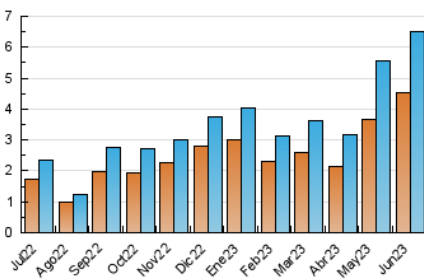

4.3 Por meses

N. únicos / Visitas (x 1000)