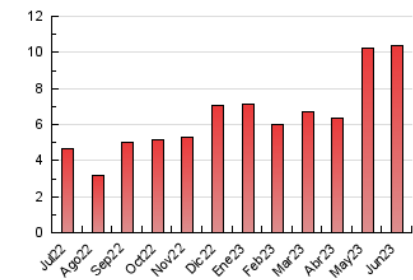

Páginas (x 1000)