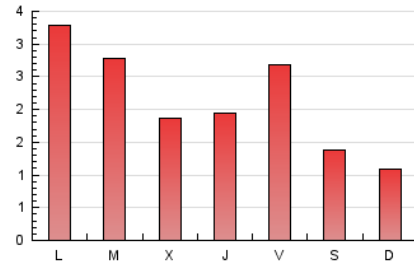

somParets
 DIARI DE PARETS (BARCELONA)

1. Cifras totales y promedios (Nacional e Internacional)

MES - AÑO	NAVEGADORES UNICOS	VISITAS	PAGINAS
Marzo - 2019	2.604	4.404	6.518
PROMEDIO DIARIO	122	142	210
PROMEDIO LUNES-VIERNES	143	168	252
PROMEDIO SABADO-DOMINGO	77	89	124
PAGINAS / VISITAS	1,48		
DURACION MEDIA VISITAS	0:00:53		
DURACION MEDIA PAGINAS	0:01:50		

2. Secciones (Nacional e Internacional)

	PAGINAS	%
HOME	987	15.14 %
RESTO	5.531	84.86 %

3. Por día del mes (Nacional e Internacional)

Día	N. únicos	Visitas	Páginas	Día	N. únicos	Visitas	Páginas	Día	N. únicos	Visitas	Páginas
1	102	117	167	11	344	385	502	21	45	59	95
2	69	75	119	12	185	219	316	22	172	208	325
3	59	64	88	13	135	152	218	23	85	92	141
4	110	118	170	14	180	215	326	24	62	74	104
5	103	110	157	15	302	365	510	25	192	221	356
6	85	97	169	16	174	208	265	26	299	359	494
7	60	71	198	17	124	152	220	27	138	163	225
8	80	86	116	18	139	172	285	28	79	101	156
9	60	66	82	19	74	87	145	29	112	134	220
10	34	35	53	20	59	79	133	30	46	54	81
								31	61	66	82

4. Gráficas (Nacional e Internacional)

4.1 Por día de la semana (promedio)

N. únicos / Visitas (x 100)

Páginas (x 100)

4.2 Por franja horaria (promedio)

Visitas (x 1000)

Páginas (x 1000)

4.3 Por meses