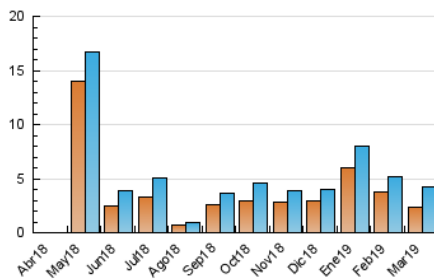

4.3 Por meses

N. únicos / Visitas (x 1000)