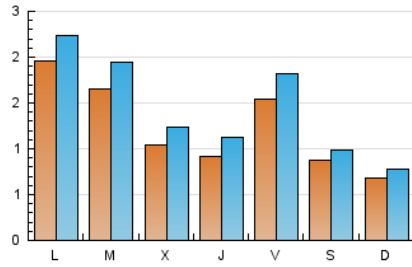

somParets
 DIARI DE PARETS (BARCELONA)

1. Cifras totales y promedios (Nacional e Internacional)

MES - AÑO	NAVEGADORES UNICOS	VISITAS	PAGINAS
Marzo - 2019	2.604	4.404	6.518
PROMEDIO DIARIO	122	142	210
PROMEDIO LUNES-VIERNES	143	168	252
PROMEDIO SABADO-DOMINGO	77	89	124
PAGINAS / VISITAS	1,48		
DURACION MEDIA VISITAS	0:00:53		
DURACION MEDIA PAGINAS	0:01:50		

2. Secciones (Nacional e Internacional)

	PAGINAS	%
HOME	987	15.14 %
RESTO	5.531	84.86 %

3. Por día del mes (Nacional e Internacional)

Día	N. únicos	Visitas	Páginas	Día	N. únicos	Visitas	Páginas	Día	N. únicos	Visitas	Páginas
1	102	117	167	11	344	385	502	21	45	59	95
2	69	75	119	12	185	219	316	22	172	208	325
3	59	64	88	13	135	152	218	23	85	92	141
4	110	118	170	14	180	215	326	24	62	74	104
5	103	110	157	15	302	365	510	25	192	221	356
6	85	97	169	16	174	208	265	26	299	359	494
7	60	71	198	17	124	152	220	27	138	163	225
8	80	86	116	18	139	172	285	28	79	101	156
9	60	66	82	19	74	87	145	29	112	134	220
10	34	35	53	20	59	79	133	30	46	54	81
								31	61	66	82

4. Gráficas (Nacional e Internacional)

4.1 Por día de la semana (promedio)

N. únicos / Visitas (x 100)

Páginas (x 100)

4.2 Por franja horaria (promedio)

Visitas (x 1000)

Páginas (x 1000)

4.3 Por meses