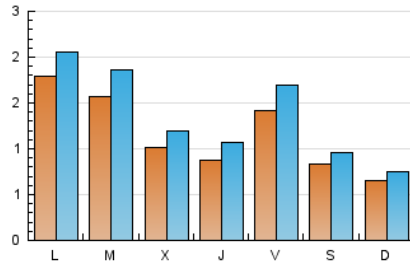

1. Cifras totales y promedios (Nacional)

MES - AÑO	NAVEGADORES UNICOS	VISITAS	PAGINAS
Marzo - 2019	2.408	4.179	6.259
PROMEDIO DIARIO	115	135	202
PROMEDIO LUNES-VIERNES	134	158	241
PROMEDIO SABADO-DOMINGO	75	86	119
PAGINAS / VISITAS	1,50		
DURACION MEDIA VISITAS	0:00:55		
DURACION MEDIA PAGINAS	0:01:51		

2. Secciones (Nacional)

	PAGINAS	%
HOME	943	15.07 %
RESTO	5.316	84.93 %

3. Por día del mes (Nacional)

Día	N. únicos	Visitas	Páginas	Día	N. únicos	Visitas	Páginas	Día	N. únicos	Visitas	Páginas
1	92	107	157	11	303	344	461	21	44	57	93
2	66	71	111	12	177	211	305	22	152	188	301
3	56	61	85	13	131	148	213	23	82	89	136
4	105	113	165	14	174	208	319	24	60	72	101
5	93	100	147	15	289	351	494	25	176	205	338
6	79	91	161	16	169	203	258	26	291	351	484
7	54	65	192	17	121	148	216	27	136	161	223
8	76	82	112	18	131	163	274	28	77	99	153
9	57	63	76	19	67	80	135	29	102	124	210
10	32	33	51	20	56	76	130	30	45	53	80
								31	57	62	78

4. Gráficas (Nacional)

4.1 Por día de la semana (promedio)

N. únicos / Visitas (x 100)

Páginas (x 100)

4.2 Por franja horaria (promedio)

Visitas (x 1000)

Páginas (x 1000)

4.3 Por meses