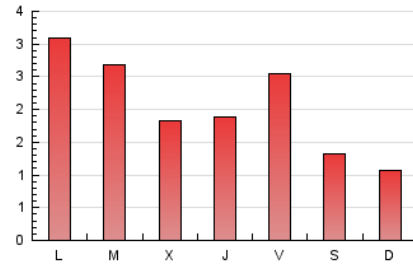

1. Cifras totales y promedios (Nacional)

MES - AÑO	NAVEGADORES UNICOS	VISITAS	PAGINAS
Marzo - 2019	2.408	4.179	6.259
PROMEDIO DIARIO	115	135	202
PROMEDIO LUNES-VIERNES	134	158	241
PROMEDIO SABADO-DOMINGO	75	86	119
PAGINAS / VISITAS	1,50		
DURACION MEDIA VISITAS	0:00:55		
DURACION MEDIA PAGINAS	0:01:51		

2. Secciones (Nacional)

	PAGINAS	%
HOME	943	15.07 %
RESTO	5.316	84.93 %

3. Por día del mes (Nacional)

Día	N. únicos	Visitas	Páginas	Día	N. únicos	Visitas	Páginas	Día	N. únicos	Visitas	Páginas
1	92	107	157	11	303	344	461	21	44	57	93
2	66	71	111	12	177	211	305	22	152	188	301
3	56	61	85	13	131	148	213	23	82	89	136
4	105	113	165	14	174	208	319	24	60	72	101
5	93	100	147	15	289	351	494	25	176	205	338
6	79	91	161	16	169	203	258	26	291	351	484
7	54	65	192	17	121	148	216	27	136	161	223
8	76	82	112	18	131	163	274	28	77	99	153
9	57	63	76	19	67	80	135	29	102	124	210
10	32	33	51	20	56	76	130	30	45	53	80
								31	57	62	78

4. Gráficas (Nacional)

4.1 Por día de la semana (promedio)

N. únicos / Visitas (x 100)

Páginas (x 100)

4.2 Por franja horaria (promedio)

Visitas (x 1000)

Páginas (x 1000)

4.3 Por meses