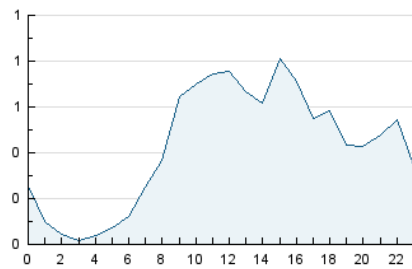

2. Secciones (Nacional e Internacional)

	PAGINAS	%
HOME	987	15.14 %
RESTO	5.531	84.86 %

3. Por día del mes (Nacional e Internacional)

Día	N. únicos	Visitas	Páginas	Día	N. únicos	Visitas	Páginas	Día	N. únicos	Visitas	Páginas
1	102	117	167	11	344	385	502	21	45	59	95
2	69	75	119	12	185	219	316	22	172	208	325
3	59	64	88	13	135	152	218	23	85	92	141
4	110	118	170	14	180	215	326	24	62	74	104
5	103	110	157	15	302	365	510	25	192	221	356
6	85	97	169	16	174	208	265	26	299	359	494
7	60	71	198	17	124	152	220	27	138	163	225
8	80	86	116	18	139	172	285	28	79	101	156
9	60	66	82	19	74	87	145	29	112	134	220
10	34	35	53	20	59	79	133	30	46	54	81
								31	61	66	82

4. Gráficas (Nacional e Internacional)

4.1 Por día de la semana (promedio)

N. únicos / Visitas (x 100)

Páginas (x 100)

4.2 Por franja horaria (promedio)

Visitas (x 1000)

Páginas (x 1000)

4.3 Por meses