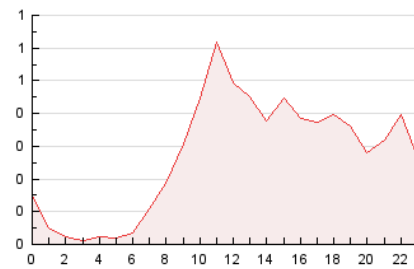

2. Secciones (Nacional e Internacional)

	PAGINAS	%
HOME	987	15.14 %
RESTO	5.531	84.86 %

3. Por día del mes (Nacional e Internacional)

Día	N. únicos	Visitas	Páginas	Día	N. únicos	Visitas	Páginas	Día	N. únicos	Visitas	Páginas
1	102	117	167	11	344	385	502	21	45	59	95
2	69	75	119	12	185	219	316	22	172	208	325
3	59	64	88	13	135	152	218	23	85	92	141
4	110	118	170	14	180	215	326	24	62	74	104
5	103	110	157	15	302	365	510	25	192	221	356
6	85	97	169	16	174	208	265	26	299	359	494
7	60	71	198	17	124	152	220	27	138	163	225
8	80	86	116	18	139	172	285	28	79	101	156
9	60	66	82	19	74	87	145	29	112	134	220
10	34	35	53	20	59	79	133	30	46	54	81
								31	61	66	82

4. Gráficas (Nacional e Internacional)

4.1 Por día de la semana (promedio)

N. únicos / Visitas (x 100)

Páginas (x 100)

4.2 Por franja horaria (promedio)

Visitas (x 1000)

Páginas (x 1000)

4.3 Por meses