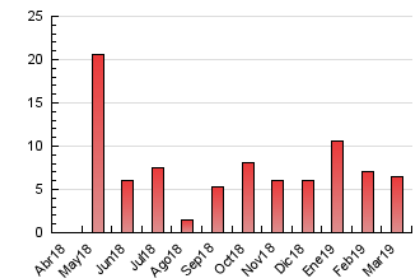

Páginas (x 1000)