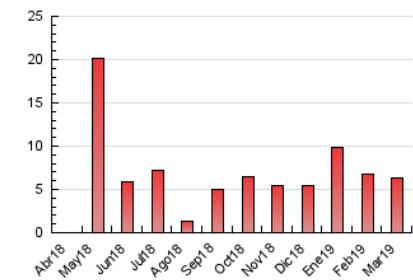

Páginas (x 1000)