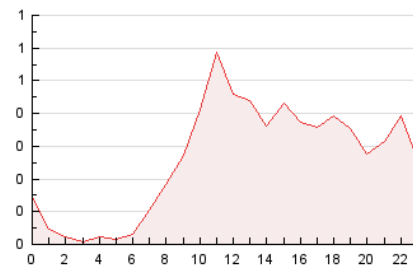

2. Secciones (Nacional)

	PAGINAS	%
HOME	943	15.07 %
RESTO	5.316	84.93 %

3. Por día del mes (Nacional)

Día	N. únicos	Visitas	Páginas	Día	N. únicos	Visitas	Páginas	Día	N. únicos	Visitas	Páginas
1	92	107	157	11	303	344	461	21	44	57	93
2	66	71	111	12	177	211	305	22	152	188	301
3	56	61	85	13	131	148	213	23	82	89	136
4	105	113	165	14	174	208	319	24	60	72	101
5	93	100	147	15	289	351	494	25	176	205	338
6	79	91	161	16	169	203	258	26	291	351	484
7	54	65	192	17	121	148	216	27	136	161	223
8	76	82	112	18	131	163	274	28	77	99	153
9	57	63	76	19	67	80	135	29	102	124	210
10	32	33	51	20	56	76	130	30	45	53	80
								31	57	62	78

4. Gráficas (Nacional)

4.1 Por día de la semana (promedio)

N. únicos / Visitas (x 100)

Páginas (x 100)

4.2 Por franja horaria (promedio)

Visitas (x 1000)

Páginas (x 1000)

4.3 Por meses