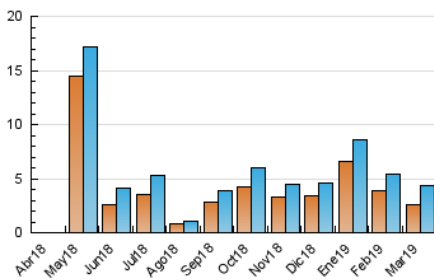

4.3 Por meses

N. únicos / Visitas (x 1000)