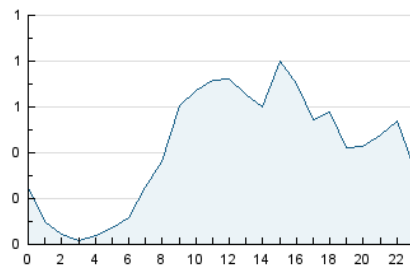

2. Secciones (Nacional)

	PAGINAS	%
HOME	943	15.07 %
RESTO	5.316	84.93 %

3. Por día del mes (Nacional)

Día	N. únicos	Visitas	Páginas	Día	N. únicos	Visitas	Páginas	Día	N. únicos	Visitas	Páginas
1	92	107	157	11	303	344	461	21	44	57	93
2	66	71	111	12	177	211	305	22	152	188	301
3	56	61	85	13	131	148	213	23	82	89	136
4	105	113	165	14	174	208	319	24	60	72	101
5	93	100	147	15	289	351	494	25	176	205	338
6	79	91	161	16	169	203	258	26	291	351	484
7	54	65	192	17	121	148	216	27	136	161	223
8	76	82	112	18	131	163	274	28	77	99	153
9	57	63	76	19	67	80	135	29	102	124	210
10	32	33	51	20	56	76	130	30	45	53	80
								31	57	62	78

4. Gráficas (Nacional)

4.1 Por día de la semana (promedio)

N. únicos / Visitas (x 100)

Páginas (x 100)

4.2 Por franja horaria (promedio)

Visitas (x 1000)

Páginas (x 1000)

4.3 Por meses