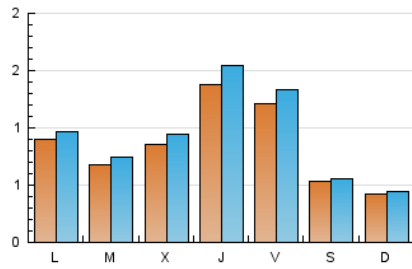

4. Gráficas (Nacional e Internacional)

4.1 Por día de la semana (promedio)

N. únicos / Visitas (x 100)