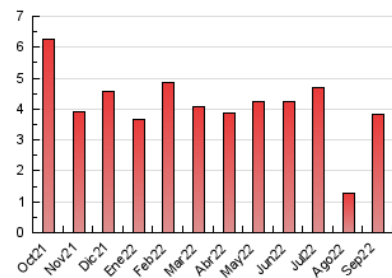

#### 3. Por día del mes (Nacional)

Día	N. únicos	Visitas	Páginas	Día	N. únicos	Visitas	Páginas	Día	N. únicos	Visitas	Páginas
1	51	58	80	11	56	56	68	21	68	75	110
2	62	69	117	12	132	150	253	22	65	77	118
3	41	43	55	13	69	77	121	23	54	65	105
4	32	33	40	14	146	159	216	24	28	31	41
5	52	53	94	15	212	231	314	25	22	25	40
6	54	64	100	16	135	147	169	26	75	82	106
7	69	79	122	17	62	63	82	27	53	60	92
8	83	98	132	18	53	56	73	28	39	47	86
9	131	148	232	19	74	76	112	29	226	249	303
10	56	62	81	20	68	74	111	30	178	190	268

##### 4.1 Por día de la semana (promedio)

N. únicos / Visitas (x 100)

Páginas (x 100)

##### 4.2 Por franja horaria (promedio)

Visitas\_\_ (x 1000)

Páginas (x 1000)

##### 4.3 Por meses

N. únicos / Visitas (x 1000)

Páginas (x 1000)