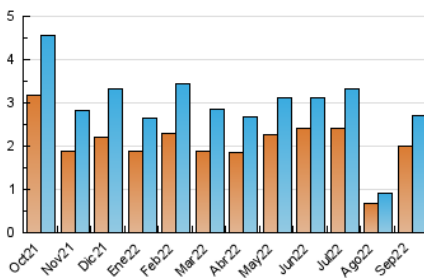

#### 3. Por día del mes (Nacional)

Día	N. únicos	Visitas	Páginas	Día	N. únicos	Visitas	Páginas	Día	N. únicos	Visitas	Páginas
1	51	58	80	11	56	56	68	21	68	75	110
2	62	69	117	12	132	150	253	22	65	77	118
3	41	43	55	13	69	77	121	23	54	65	105
4	32	33	40	14	146	159	216	24	28	31	41
5	52	53	94	15	212	231	314	25	22	25	40
6	54	64	100	16	135	147	169	26	75	82	106
7	69	79	122	17	62	63	82	27	53	60	92
8	83	98	132	18	53	56	73	28	39	47	86
9	131	148	232	19	74	76	112	29	226	249	303
10	56	62	81	20	68	74	111	30	178	190	268

##### 4.1 Por día de la semana (promedio)

N. únicos / Visitas (x 100)

Páginas (x 100)

##### 4.2 Por franja horaria (promedio)

Visitas\_\_ (x 1000)

Páginas (x 1000)

##### 4.3 Por meses

N. únicos / Visitas (x 1000)

Páginas (x 1000)