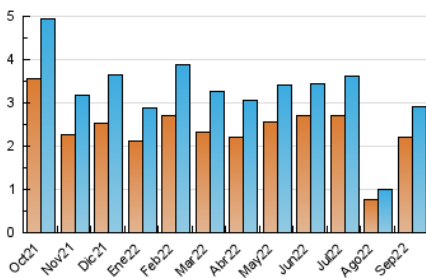

### 3. Por día del mes (Nacional e Internacional)

Día	N. únicos	Visitas	Páginas	Día	N. únicos	Visitas	Páginas	Día	N. únicos	Visitas	Páginas
1	59	66	88	11	57	57	69	21	71	78	114
2	71	78	126	12	148	166	270	22	68	80	121
3	43	45	57	13	75	83	127	23	54	65	105
4	33	34	41	14	154	167	224	24	37	40	50
5	58	59	100	15	232	252	336	25	25	28	43
6	65	75	111	16	147	159	182	26	79	86	110
7	75	85	128	17	74	75	94	27	56	63	95
8	96	111	145	18	53	56	73	28	42	50	89
9	145	162	246	19	76	78	119	29	236	259	313
10	59	65	84	20	74	80	117	30	189	201	280

##### 4.1 Por día de la semana (promedio)

N. únicos / Visitas (x 100)

Páginas (x 100)

##### 4.2 Por franja horaria (promedio)

Visitas\_\_ (x 1000)

Páginas (x 1000)

##### 4.3 Por meses

N. únicos / Visitas (x 1000)

Páginas (x 1000)