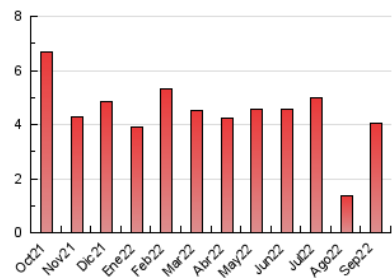

### 3. Por día del mes (Nacional e Internacional)

Día	N. únicos	Visitas	Páginas	Día	N. únicos	Visitas	Páginas	Día	N. únicos	Visitas	Páginas
1	59	66	88	11	57	57	69	21	71	78	114
2	71	78	126	12	148	166	270	22	68	80	121
3	43	45	57	13	75	83	127	23	54	65	105
4	33	34	41	14	154	167	224	24	37	40	50
5	58	59	100	15	232	252	336	25	25	28	43
6	65	75	111	16	147	159	182	26	79	86	110
7	75	85	128	17	74	75	94	27	56	63	95
8	96	111	145	18	53	56	73	28	42	50	89
9	145	162	246	19	76	78	119	29	236	259	313
10	59	65	84	20	74	80	117	30	189	201	280

##### 4.1 Por día de la semana (promedio)

N. únicos / Visitas (x 100)

Páginas (x 100)

##### 4.2 Por franja horaria (promedio)

Visitas\_\_ (x 1000)

Páginas (x 1000)

##### 4.3 Por meses

N. únicos / Visitas (x 1000)

Páginas (x 1000)