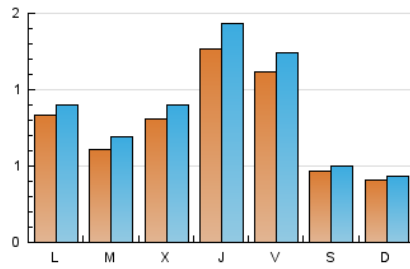

4. Gráficas (Nacional)

4.1 Por día de la semana (promedio)

N. únicos / Visitas (x 100)