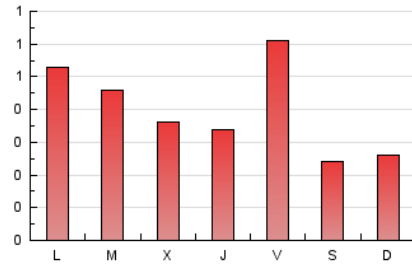

1. Cifras totales y promedios (Nacional)

MES - AÑO	NAVEGADORES UNICOS	VISITAS	PAGINAS
Agosto - 2021	521	800	1.237
PROMEDIO DIARIO	23	26	40
PROMEDIO LUNES-VIERNES	26	29	46
PROMEDIO SABADO-DOMINGO	17	18	25
PAGINAS / VISITAS	1,55		
DURACION MEDIA VISITAS	0:00:59		
DURACION MEDIA PAGINAS	0:01:47		

2. Secciones (Nacional)

	PAGINAS	%
HOME	421	34.03 %
RESTO	816	65.97 %

3. Por día del mes (Nacional)

Día	N. únicos	Visitas	Páginas	Día	N. únicos	Visitas	Páginas	Día	N. únicos	Visitas	Páginas
1	32	36	47	11	16	17	31	21	10	12	25
2	39	41	59	12	22	26	36	22	17	18	18
3	35	37	62	13	16	16	26	23	18	19	37
4	30	32	62	14	14	14	18	24	22	25	31
5	23	25	32	15	14	15	20	25	23	24	28
6	31	33	55	16	12	12	20	26	23	30	47
7	19	22	37	17	26	28	44	27	27	31	48
8	11	12	15	18	16	19	22	28	11	12	15
9	13	13	22	19	13	15	19	29	23	24	30
10	11	12	16	20	38	47	114	30	59	75	126
								31	51	58	75

4. Gráficas (Nacional)

4.1 Por día de la semana (promedio)

N. únicos / Visitas (x 100)

Páginas (x 100)

4.2 Por franja horaria (promedio)

Visitas (x 1000)

Páginas (x 1000)

4.3 Por meses