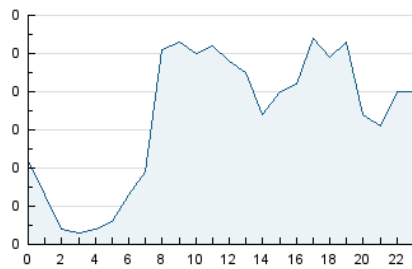

2. Secciones (Nacional)

	PAGINAS	%
HOME	421	34.03 %
RESTO	816	65.97 %

3. Por día del mes (Nacional)

Día	N. únicos	Visitas	Páginas	Día	N. únicos	Visitas	Páginas	Día	N. únicos	Visitas	Páginas
1	32	36	47	11	16	17	31	21	10	12	25
2	39	41	59	12	22	26	36	22	17	18	18
3	35	37	62	13	16	16	26	23	18	19	37
4	30	32	62	14	14	14	18	24	22	25	31
5	23	25	32	15	14	15	20	25	23	24	28
6	31	33	55	16	12	12	20	26	23	30	47
7	19	22	37	17	26	28	44	27	27	31	48
8	11	12	15	18	16	19	22	28	11	12	15
9	13	13	22	19	13	15	19	29	23	24	30
10	11	12	16	20	38	47	114	30	59	75	126
								31	51	58	75

4. Gráficas (Nacional)

4.1 Por día de la semana (promedio)

N. únicos / Visitas (x 100)

Páginas (x 100)

4.2 Por franja horaria (promedio)

Visitas (x 1000)

Páginas (x 1000)

4.3 Por meses