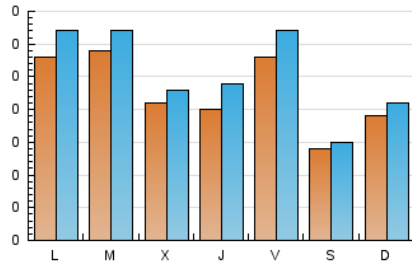

1. Cifras totales y promedios (Nacional)

MES - AÑO	NAVEGADORES UNICOS	VISITAS	PAGINAS
Agosto - 2021	521	800	1.237
PROMEDIO DIARIO	23	26	40
PROMEDIO LUNES-VIERNES	26	29	46
PROMEDIO SABADO-DOMINGO	17	18	25
PAGINAS / VISITAS	1,55		
DURACION MEDIA VISITAS	0:00:59		
DURACION MEDIA PAGINAS	0:01:47		

2. Secciones (Nacional)

	PAGINAS	%
HOME	421	34.03 %
RESTO	816	65.97 %

3. Por día del mes (Nacional)

Día	N. únicos	Visitas	Páginas	Día	N. únicos	Visitas	Páginas	Día	N. únicos	Visitas	Páginas
1	32	36	47	11	16	17	31	21	10	12	25
2	39	41	59	12	22	26	36	22	17	18	18
3	35	37	62	13	16	16	26	23	18	19	37
4	30	32	62	14	14	14	18	24	22	25	31
5	23	25	32	15	14	15	20	25	23	24	28
6	31	33	55	16	12	12	20	26	23	30	47
7	19	22	37	17	26	28	44	27	27	31	48
8	11	12	15	18	16	19	22	28	11	12	15
9	13	13	22	19	13	15	19	29	23	24	30
10	11	12	16	20	38	47	114	30	59	75	126
								31	51	58	75

4. Gráficas (Nacional)

4.1 Por día de la semana (promedio)

N. únicos / Visitas (x 100)

Páginas (x 100)

4.2 Por franja horaria (promedio)

Visitas (x 1000)

Páginas (x 1000)

4.3 Por meses