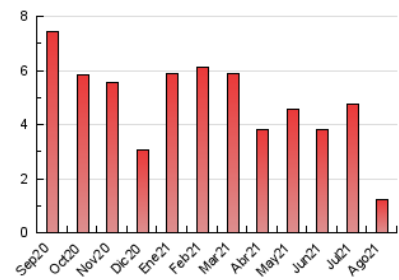

Páginas (x 1000)