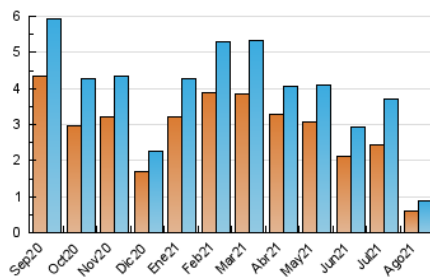

4.3 Por meses

N. únicos / Visitas (x 1000)