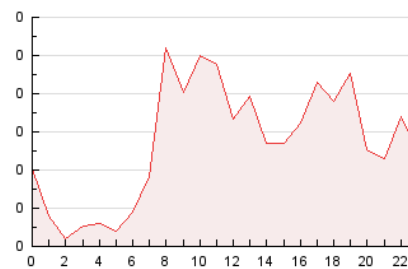

2. Secciones (Nacional e Internacional)

	PAGINAS	%
HOME	437	33.26 %
RESTO	877	66.74 %

3. Por día del mes (Nacional e Internacional)

Día	N. únicos	Visitas	Páginas	Día	N. únicos	Visitas	Páginas	Día	N. únicos	Visitas	Páginas
1	39	43	54	11	17	18	34	21	12	14	27
2	42	44	62	12	25	29	39	22	17	18	18
3	40	42	67	13	16	16	26	23	18	19	37
4	34	36	66	14	14	14	18	24	23	26	32
5	23	25	32	15	15	16	21	25	23	24	28
6	35	37	59	16	14	14	22	26	24	31	48
7	20	23	38	17	28	30	46	27	27	31	48
8	13	14	17	18	19	22	31	28	11	12	15
9	13	13	22	19	16	18	22	29	24	25	31
10	11	12	16	20	39	48	115	30	67	83	134
								31	65	72	89

4. Gráficas (Nacional e Internacional)

4.1 Por día de la semana (promedio)

N. únicos / Visitas (x 100)

Páginas (x 100)

4.2 Por franja horaria (promedio)

Visitas__ (x 1000)

Páginas (x 1000)

4.3 Por meses