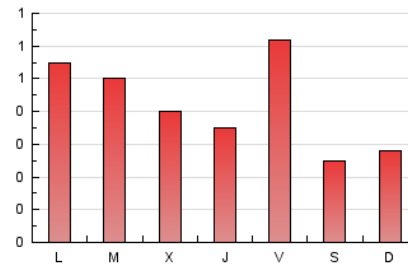

1. Cifras totales y promedios (Nacional e Internacional)

MES - AÑO	NAVEGADORES UNICOS	VISITAS	PAGINAS
Agosto - 2021	588	869	1.314
PROMEDIO DIARIO	25	28	42
PROMEDIO LUNES-VIERNES	28	31	49
PROMEDIO SABADO-DOMINGO	18	20	27
PAGINAS / VISITAS	1,51		
DURACION MEDIA VISITAS	0:00:54		
DURACION MEDIA PAGINAS	0:01:46		

2. Secciones (Nacional e Internacional)

	PAGINAS	%
HOME	437	33.26 %
RESTO	877	66.74 %

3. Por día del mes (Nacional e Internacional)

Día	N. únicos	Visitas	Páginas	Día	N. únicos	Visitas	Páginas	Día	N. únicos	Visitas	Páginas
1	39	43	54	11	17	18	34	21	12	14	27
2	42	44	62	12	25	29	39	22	17	18	18
3	40	42	67	13	16	16	26	23	18	19	37
4	34	36	66	14	14	14	18	24	23	26	32
5	23	25	32	15	15	16	21	25	23	24	28
6	35	37	59	16	14	14	22	26	24	31	48
7	20	23	38	17	28	30	46	27	27	31	48
8	13	14	17	18	19	22	31	28	11	12	15
9	13	13	22	19	16	18	22	29	24	25	31
10	11	12	16	20	39	48	115	30	67	83	134
								31	65	72	89

4. Gráficas (Nacional e Internacional)

4.1 Por día de la semana (promedio)

N. únicos / Visitas (x 100)

Páginas (x 100)

4.2 Por franja horaria (promedio)

Visitas__ (x 1000)

Páginas (x 1000)

4.3 Por meses