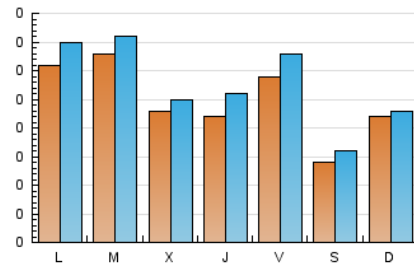

1. Cifras totales y promedios (Nacional e Internacional)

MES - AÑO	NAVEGADORES UNICOS	VISITAS	PAGINAS
Agosto - 2021	588	869	1.314
PROMEDIO DIARIO	25	28	42
PROMEDIO LUNES-VIERNES	28	31	49
PROMEDIO SABADO-DOMINGO	18	20	27
PAGINAS / VISITAS	1,51		
DURACION MEDIA VISITAS	0:00:54		
DURACION MEDIA PAGINAS	0:01:46		

2. Secciones (Nacional e Internacional)

	PAGINAS	%
HOME	437	33.26 %
RESTO	877	66.74 %

3. Por día del mes (Nacional e Internacional)

Día	N. únicos	Visitas	Páginas	Día	N. únicos	Visitas	Páginas	Día	N. únicos	Visitas	Páginas
1	39	43	54	11	17	18	34	21	12	14	27
2	42	44	62	12	25	29	39	22	17	18	18
3	40	42	67	13	16	16	26	23	18	19	37
4	34	36	66	14	14	14	18	24	23	26	32
5	23	25	32	15	15	16	21	25	23	24	28
6	35	37	59	16	14	14	22	26	24	31	48
7	20	23	38	17	28	30	46	27	27	31	48
8	13	14	17	18	19	22	31	28	11	12	15
9	13	13	22	19	16	18	22	29	24	25	31
10	11	12	16	20	39	48	115	30	67	83	134
								31	65	72	89

4. Gráficas (Nacional e Internacional)

4.1 Por día de la semana (promedio)

N. únicos / Visitas (x 100)

Páginas (x 100)

4.2 Por franja horaria (promedio)

Visitas__ (x 1000)

Páginas (x 1000)

4.3 Por meses