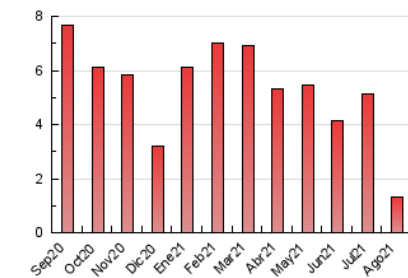

Páginas (x 1000)