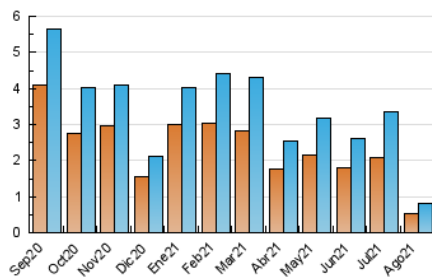

2. Secciones (Nacional)

	PAGINAS	%
HOME	421	34.03 %
RESTO	816	65.97 %

3. Por día del mes (Nacional)

Día	N. únicos	Visitas	Páginas	Día	N. únicos	Visitas	Páginas	Día	N. únicos	Visitas	Páginas
1	32	36	47	11	16	17	31	21	10	12	25
2	39	41	59	12	22	26	36	22	17	18	18
3	35	37	62	13	16	16	26	23	18	19	37
4	30	32	62	14	14	14	18	24	22	25	31
5	23	25	32	15	14	15	20	25	23	24	28
6	31	33	55	16	12	12	20	26	23	30	47
7	19	22	37	17	26	28	44	27	27	31	48
8	11	12	15	18	16	19	22	28	11	12	15
9	13	13	22	19	13	15	19	29	23	24	30
10	11	12	16	20	38	47	114	30	59	75	126
								31	51	58	75

4. Gráficas (Nacional)

4.1 Por día de la semana (promedio)

N. únicos / Visitas (x 100)

Páginas (x 100)

4.2 Por franja horaria (promedio)

Visitas (x 1000)

Páginas (x 1000)

4.3 Por meses

N. únicos / Visitas (x 1000)

Páginas (x 1000)

5. Observaciones

Este Medio Electrónico de Comunicación ha sido medido por la herramienta Google Analytics de Google

6. Definiciones básicas (Para más información ver Normas Técnicas para el Control de los Medios Electrónicos de Comunicación)

Visita:

Una secuencia ininterrumpida de páginas servidas a un usuario válido. Si dicho usuario no realiza peticiones de páginas en un periodo de tiempo (30 min) la siguiente petición constituirá el inicio de una nueva visita.