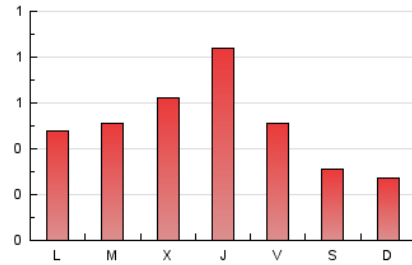

2. Secciones (Nacional e Internacional)

	PAGINAS	%
HOME	306	19.33 %
RESTO	1.277	80.67 %

3. Por día del mes (Nacional e Internacional)

Día	N. únicos	Visitas	Páginas	Día	N. únicos	Visitas	Páginas	Día	N. únicos	Visitas	Páginas
1	62	70	102	11	16	17	34	21	14	17	19
2	72	74	89	12	27	32	41	22	7	7	14
3	27	29	35	13	20	20	36	23	14	16	18
4	19	21	22	14	13	17	29	24	12	12	15
5	17	19	22	15	10	10	14	25	11	11	15
6	25	28	33	16	7	7	8	26	61	69	89
7	27	32	39	17	35	37	39	27	79	87	115
8	15	16	18	18	31	31	35	28	127	142	162
9	17	18	26	19	20	22	39	29	170	186	273
10	15	15	16	20	14	19	21	30	79	81	116
								31	37	41	49

4. Gráficas (Nacional e Internacional)

4.1 Por día de la semana (promedio)

N. únicos / Visitas (x 100)

Páginas (x 100)

4.2 Por franja horaria (promedio)

Visitas (x 1000)

Páginas (x 1000)

4.3 Por meses