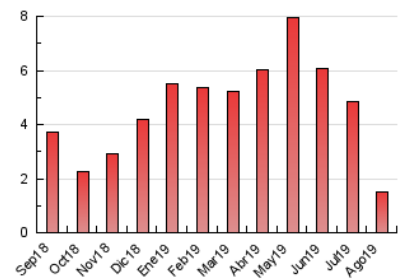

Páginas (x 1000)