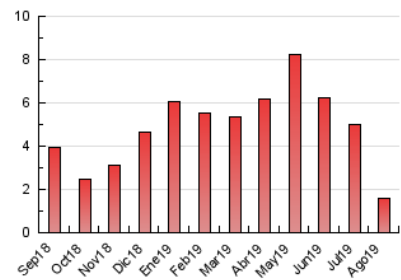

Páginas (x 1000)