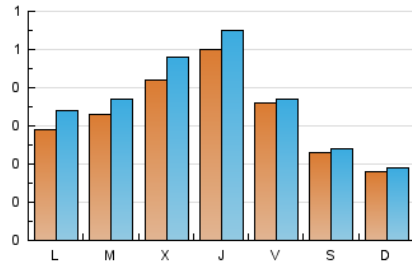

1. Cifras totales y promedios (Nacional)

MES - AÑO	NAVEGADORES UNICOS	VISITAS	PAGINAS
Agosto - 2019	891	1.132	1.487
PROMEDIO DIARIO	33	37	48
PROMEDIO LUNES-VIERNES	39	43	57
PROMEDIO SABADO-DOMINGO	21	22	27
PAGINAS / VISITAS	1,31		
DURACION MEDIA VISITAS	0:00:39		
DURACION MEDIA PAGINAS	0:02:03		

2. Secciones (Nacional)

	PAGINAS	%
HOME	286	19.23 %
RESTO	1.201	80.77 %

3. Por día del mes (Nacional)

Día	N. únicos	Visitas	Páginas	Día	N. únicos	Visitas	Páginas	Día	N. únicos	Visitas	Páginas
1	57	64	95	11	14	15	32	21	12	15	17
2	70	72	87	12	24	29	36	22	7	7	14
3	25	27	33	13	17	17	20	23	14	16	18
4	18	20	21	14	11	14	25	24	11	11	14
5	17	19	22	15	8	8	12	25	11	11	15
6	25	28	33	16	6	6	7	26	56	64	84
7	23	27	30	17	30	31	32	27	77	85	113
8	14	15	17	18	29	29	32	28	121	136	156
9	16	17	23	19	20	22	39	29	165	180	267
10	13	13	14	20	13	18	20	30	74	76	111
								31	36	40	48

4. Gráficas (Nacional)

4.1 Por día de la semana (promedio)

N. únicos / Visitas (x 100)

Páginas (x 100)

4.2 Por franja horaria (promedio)

Visitas (x 1000)

Páginas (x 1000)

4.3 Por meses