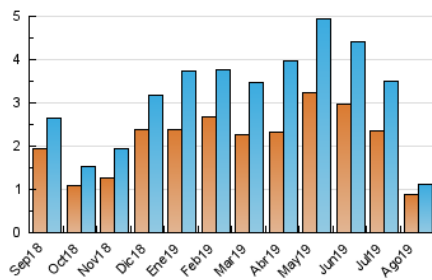

4.3 Por meses

N. únicos / Visitas (x 1000)