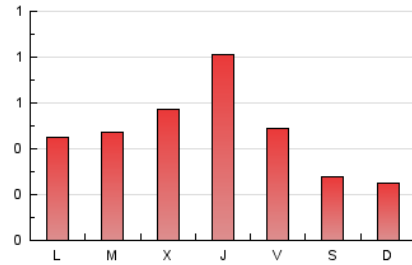

2. Secciones (Nacional)

	PAGINAS	%
HOME	286	19.23 %
RESTO	1.201	80.77 %

3. Por día del mes (Nacional)

Día	N. únicos	Visitas	Páginas	Día	N. únicos	Visitas	Páginas	Día	N. únicos	Visitas	Páginas
1	57	64	95	11	14	15	32	21	12	15	17
2	70	72	87	12	24	29	36	22	7	7	14
3	25	27	33	13	17	17	20	23	14	16	18
4	18	20	21	14	11	14	25	24	11	11	14
5	17	19	22	15	8	8	12	25	11	11	15
6	25	28	33	16	6	6	7	26	56	64	84
7	23	27	30	17	30	31	32	27	77	85	113
8	14	15	17	18	29	29	32	28	121	136	156
9	16	17	23	19	20	22	39	29	165	180	267
10	13	13	14	20	13	18	20	30	74	76	111
								31	36	40	48

4. Gráficas (Nacional)

4.1 Por día de la semana (promedio)

N. únicos / Visitas (x 100)

Páginas (x 100)

4.2 Por franja horaria (promedio)

Visitas (x 1000)

Páginas (x 1000)

4.3 Por meses