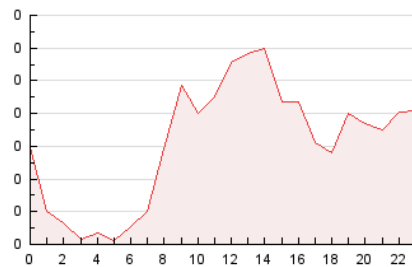

2. Secciones (Nacional)

	PAGINAS	%
HOME	286	19.23 %
RESTO	1.201	80.77 %

3. Por día del mes (Nacional)

Día	N. únicos	Visitas	Páginas	Día	N. únicos	Visitas	Páginas	Día	N. únicos	Visitas	Páginas
1	57	64	95	11	14	15	32	21	12	15	17
2	70	72	87	12	24	29	36	22	7	7	14
3	25	27	33	13	17	17	20	23	14	16	18
4	18	20	21	14	11	14	25	24	11	11	14
5	17	19	22	15	8	8	12	25	11	11	15
6	25	28	33	16	6	6	7	26	56	64	84
7	23	27	30	17	30	31	32	27	77	85	113
8	14	15	17	18	29	29	32	28	121	136	156
9	16	17	23	19	20	22	39	29	165	180	267
10	13	13	14	20	13	18	20	30	74	76	111
								31	36	40	48

4. Gráficas (Nacional)

4.1 Por día de la semana (promedio)

N. únicos / Visitas (x 100)

Páginas (x 100)

4.2 Por franja horaria (promedio)

Visitas (x 1000)

Páginas (x 1000)

4.3 Por meses