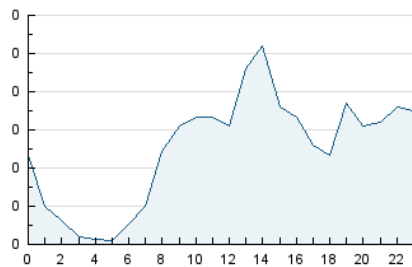

2. Secciones (Nacional e Internacional)

	PAGINAS	%
HOME	306	19.33 %
RESTO	1.277	80.67 %

3. Por día del mes (Nacional e Internacional)

Día	N. únicos	Visitas	Páginas	Día	N. únicos	Visitas	Páginas	Día	N. únicos	Visitas	Páginas
1	62	70	102	11	16	17	34	21	14	17	19
2	72	74	89	12	27	32	41	22	7	7	14
3	27	29	35	13	20	20	36	23	14	16	18
4	19	21	22	14	13	17	29	24	12	12	15
5	17	19	22	15	10	10	14	25	11	11	15
6	25	28	33	16	7	7	8	26	61	69	89
7	27	32	39	17	35	37	39	27	79	87	115
8	15	16	18	18	31	31	35	28	127	142	162
9	17	18	26	19	20	22	39	29	170	186	273
10	15	15	16	20	14	19	21	30	79	81	116
								31	37	41	49

4. Gráficas (Nacional e Internacional)

4.1 Por día de la semana (promedio)

N. únicos / Visitas (x 100)

Páginas (x 100)

4.2 Por franja horaria (promedio)

Visitas (x 1000)

Páginas (x 1000)

4.3 Por meses