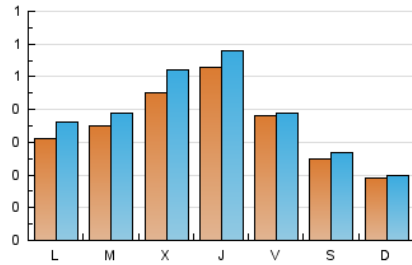

1. Cifras totales y promedios (Nacional e Internacional)

MES - AÑO	NAVEGADORES UNICOS	VISITAS	PAGINAS
Agosto - 2019	949	1.203	1.583
PROMEDIO DIARIO	35	39	51
PROMEDIO LUNES-VIERNES	41	45	60
PROMEDIO SABADO-DOMINGO	23	24	29
PAGINAS / VISITAS	1,32		
DURACION MEDIA VISITAS	0:00:40		
DURACION MEDIA PAGINAS	0:02:07		

2. Secciones (Nacional e Internacional)

	PAGINAS	%
HOME	306	19.33 %
RESTO	1.277	80.67 %

3. Por día del mes (Nacional e Internacional)

Día	N. únicos	Visitas	Páginas	Día	N. únicos	Visitas	Páginas	Día	N. únicos	Visitas	Páginas
1	62	70	102	11	16	17	34	21	14	17	19
2	72	74	89	12	27	32	41	22	7	7	14
3	27	29	35	13	20	20	36	23	14	16	18
4	19	21	22	14	13	17	29	24	12	12	15
5	17	19	22	15	10	10	14	25	11	11	15
6	25	28	33	16	7	7	8	26	61	69	89
7	27	32	39	17	35	37	39	27	79	87	115
8	15	16	18	18	31	31	35	28	127	142	162
9	17	18	26	19	20	22	39	29	170	186	273
10	15	15	16	20	14	19	21	30	79	81	116
								31	37	41	49

4. Gráficas (Nacional e Internacional)

4.1 Por día de la semana (promedio)

N. únicos / Visitas (x 100)

Páginas (x 100)

4.2 Por franja horaria (promedio)

Visitas (x 1000)

Páginas (x 1000)

4.3 Por meses