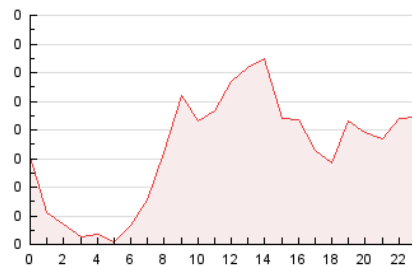

2. Secciones (Nacional e Internacional)

	PAGINAS	%
HOME	306	19.33 %
RESTO	1.277	80.67 %

3. Por día del mes (Nacional e Internacional)

Día	N. únicos	Visitas	Páginas	Día	N. únicos	Visitas	Páginas	Día	N. únicos	Visitas	Páginas
1	62	70	102	11	16	17	34	21	14	17	19
2	72	74	89	12	27	32	41	22	7	7	14
3	27	29	35	13	20	20	36	23	14	16	18
4	19	21	22	14	13	17	29	24	12	12	15
5	17	19	22	15	10	10	14	25	11	11	15
6	25	28	33	16	7	7	8	26	61	69	89
7	27	32	39	17	35	37	39	27	79	87	115
8	15	16	18	18	31	31	35	28	127	142	162
9	17	18	26	19	20	22	39	29	170	186	273
10	15	15	16	20	14	19	21	30	79	81	116
								31	37	41	49

4. Gráficas (Nacional e Internacional)

4.1 Por día de la semana (promedio)

N. únicos / Visitas (x 100)

Páginas (x 100)

4.2 Por franja horaria (promedio)

Visitas (x 1000)

Páginas (x 1000)

4.3 Por meses