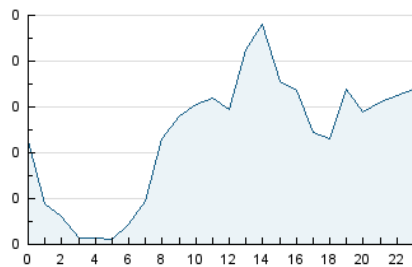

2. Secciones (Nacional)

	PAGINAS	%
HOME	286	19.23 %
RESTO	1.201	80.77 %

3. Por día del mes (Nacional)

Día	N. únicos	Visitas	Páginas	Día	N. únicos	Visitas	Páginas	Día	N. únicos	Visitas	Páginas
1	57	64	95	11	14	15	32	21	12	15	17
2	70	72	87	12	24	29	36	22	7	7	14
3	25	27	33	13	17	17	20	23	14	16	18
4	18	20	21	14	11	14	25	24	11	11	14
5	17	19	22	15	8	8	12	25	11	11	15
6	25	28	33	16	6	6	7	26	56	64	84
7	23	27	30	17	30	31	32	27	77	85	113
8	14	15	17	18	29	29	32	28	121	136	156
9	16	17	23	19	20	22	39	29	165	180	267
10	13	13	14	20	13	18	20	30	74	76	111
								31	36	40	48

4. Gráficas (Nacional)

4.1 Por día de la semana (promedio)

N. únicos / Visitas (x 100)

Páginas (x 100)

4.2 Por franja horaria (promedio)

Visitas (x 1000)

Páginas (x 1000)

4.3 Por meses