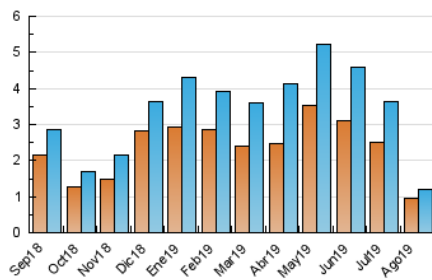

4.3 Por meses

N. únicos / Visitas (x 1000)