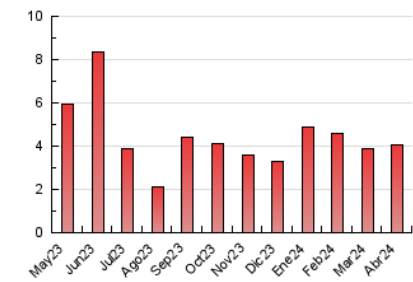

Páginas (x 1000)