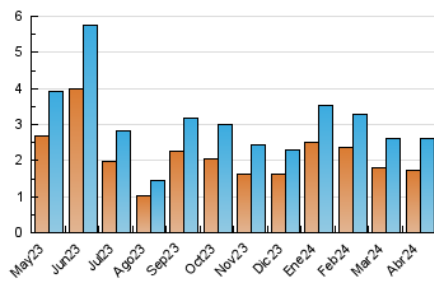

4.3 Por meses

N. únicos / Visitas (x 1000)