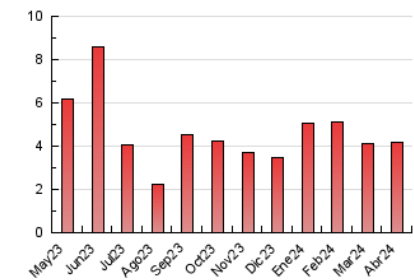

Páginas (x 1000)