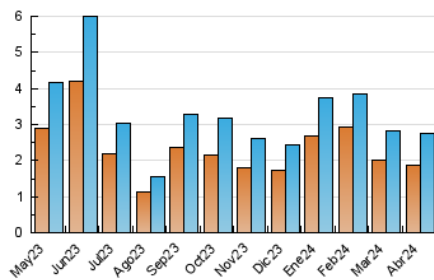

4.3 Por meses

N. únicos / Visitas (x 1000)