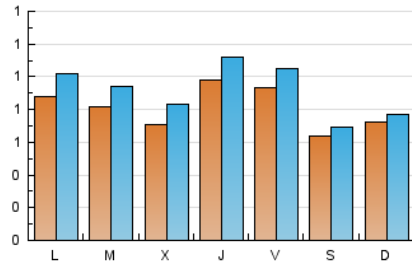

1. Cifras totales y promedios (Nacional e Internacional)

| MES - AÑO | NAVEGADORES UNICOS | VISITAS | PAGINAS |
|---------------------------------|--------------------|-----------|------------|
| Abril - 2024 | 1.884 | 2.760 | 4.187 |
| PROMEDIO DIARIO | 81 | 92 | 140 |
| PROMEDIO LUNES-VIERNES | 86 | 99 | 154 |
| PROMEDIO SABADO-DOMINGO | 68 | 73 | 100 |
| PAGINAS / VISITAS | 1,52 | | |
| DURACION MEDIA VISITAS | 0:02:26 | | |
| TIEMPO INTERACCIÓN MEDIO | 0:01:03 | | |

2. Secciones (Nacional e Internacional)

| | PAGINAS | % |
|--------------|---------|---------|
| HOME | 825 | 19.70 % |
| RESTO | 3.362 | 80.30 % |

3. Por día del mes (Nacional e Internacional)

| Día | N. únicos | Visitas | Páginas | Día | N. únicos | Visitas | Páginas | Día | N. únicos | Visitas | Páginas |
|-----|-----------|---------|---------|-----|-----------|---------|---------|-----|-----------|---------|---------|
| 1 | 51 | 55 | 80 | 11 | 74 | 84 | 145 | 21 | 79 | 82 | 123 |
| 2 | 63 | 73 | 170 | 12 | 102 | 114 | 190 | 22 | 114 | 134 | 190 |
| 3 | 64 | 73 | 134 | 13 | 53 | 58 | 69 | 23 | 93 | 104 | 149 |
| 4 | 96 | 114 | 171 | 14 | 55 | 63 | 93 | 24 | 74 | 86 | 122 |
| 5 | 87 | 105 | 199 | 15 | 95 | 108 | 182 | 25 | 113 | 126 | 185 |
| 6 | 60 | 67 | 80 | 16 | 87 | 92 | 124 | 26 | 70 | 75 | 118 |
| 7 | 70 | 77 | 101 | 17 | 62 | 73 | 111 | 27 | 51 | 53 | 67 |
| 8 | 66 | 78 | 133 | 18 | 107 | 124 | 153 | 28 | 84 | 85 | 151 |
| 9 | 75 | 87 | 134 | 19 | 113 | 124 | 192 | 29 | 116 | 135 | 203 |
| 10 | 84 | 101 | 127 | 20 | 93 | 98 | 117 | 30 | 92 | 112 | 174 |

4. Gráficas (Nacional e Internacional)

4.1 Por día de la semana (promedio)

N. únicos / Visitas (x 100)

Páginas (x 100)

4.2 Por franja horaria (promedio)

Visitas_ (x 1000)

Páginas (x 1000)

4.3 Por meses