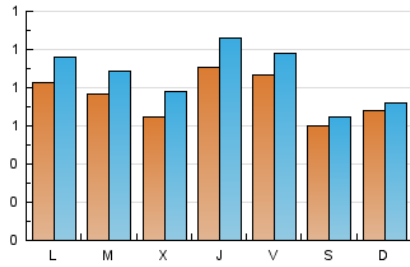

1. Cifras totales y promedios (Nacional)

| MES - AÑO | NAVEGADORES UNICOS | VISITAS | PAGINAS |
|---------------------------------|--------------------|-----------|------------|
| Abril - 2024 | 1.723 | 2.599 | 4.034 |
| PROMEDIO DIARIO | 76 | 87 | 134 |
| PROMEDIO LUNES-VIERNES | 81 | 93 | 149 |
| PROMEDIO SABADO-DOMINGO | 64 | 69 | 96 |
| PAGINAS / VISITAS | 1,55 | | |
| DURACION MEDIA VISITAS | 0:02:33 | | |
| TIEMPO INTERACCIÓN MEDIO | 0:01:08 | | |

2. Secciones (Nacional)

| | PAGINAS | % |
|--------------|---------|---------|
| HOME | 808 | 20.03 % |
| RESTO | 3.226 | 79.97 % |

3. Por día del mes (Nacional)

| Día | N. únicos | Visitas | Páginas | Día | N. únicos | Visitas | Páginas | Día | N. únicos | Visitas | Páginas |
|-----|-----------|---------|---------|-----|-----------|---------|---------|-----|-----------|---------|---------|
| 1 | 47 | 51 | 76 | 11 | 68 | 78 | 140 | 21 | 77 | 80 | 121 |
| 2 | 61 | 71 | 168 | 12 | 89 | 101 | 177 | 22 | 110 | 130 | 186 |
| 3 | 58 | 67 | 128 | 13 | 46 | 51 | 62 | 23 | 86 | 97 | 142 |
| 4 | 92 | 110 | 167 | 14 | 48 | 56 | 86 | 24 | 67 | 79 | 113 |
| 5 | 82 | 100 | 192 | 15 | 83 | 96 | 171 | 25 | 105 | 118 | 180 |
| 6 | 59 | 66 | 79 | 16 | 83 | 88 | 121 | 26 | 68 | 73 | 116 |
| 7 | 67 | 74 | 98 | 17 | 59 | 70 | 107 | 27 | 47 | 49 | 63 |
| 8 | 62 | 74 | 128 | 18 | 99 | 117 | 148 | 28 | 78 | 79 | 145 |
| 9 | 68 | 80 | 128 | 19 | 107 | 118 | 188 | 29 | 111 | 130 | 198 |
| 10 | 77 | 94 | 121 | 20 | 88 | 93 | 112 | 30 | 89 | 109 | 173 |

4. Gráficas (Nacional)

4.1 Por día de la semana (promedio)

N. únicos / Visitas (x 100)

Páginas (x 100)

4.2 Por franja horaria (promedio)

Visitas_ (x 1000)

Páginas (x 1000)

4.3 Por meses