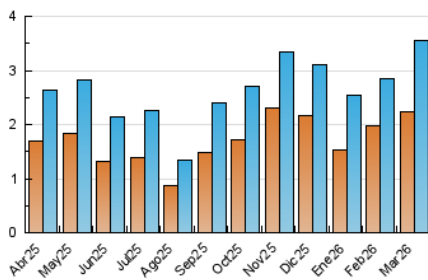

#### 3. Por día del mes (Nacional)

Día	N. únicos	Visitas	Páginas	Día	N. únicos	Visitas	Páginas	Día	N. únicos	Visitas	Páginas
<b>1</b>	52	55	85	<b>11</b>	86	108	243	<b>21</b>	102	111	188
<b>2</b>	68	71	129	<b>12</b>	90	98	164	<b>22</b>	196	206	307
<b>3</b>	66	73	132	<b>13</b>	115	134	215	<b>23</b>	132	164	290
<b>4</b>	135	170	257	<b>14</b>	90	99	121	<b>24</b>	190	222	334
<b>5</b>	170	184	268	<b>15</b>	59	65	78	<b>25</b>	116	137	202
<b>6</b>	98	110	166	<b>16</b>	198	216	277	<b>26</b>	121	135	201
<b>7</b>	75	78	105	<b>17</b>	106	123	190	<b>27</b>	77	93	187
<b>8</b>	69	71	107	<b>18</b>	94	109	189	<b>28</b>	70	76	94
<b>9</b>	93	97	157	<b>19</b>	66	72	111	<b>29</b>	88	93	119
<b>10</b>	67	78	123	<b>20</b>	98	121	252	<b>30</b>	93	113	182
								<b>31</b>	76	93	133

### 4.1 Por día de la semana (promedio)

N. únicos / Visitas (x 100)

Páginas (x 100)

### 4.2 Por franja horaria (promedio)

Visitas\_ (x 1000)

Páginas (x 1000)

### 4.3 Por meses

N. únicos / Visitas (x 1000)

Páginas (x 1000)