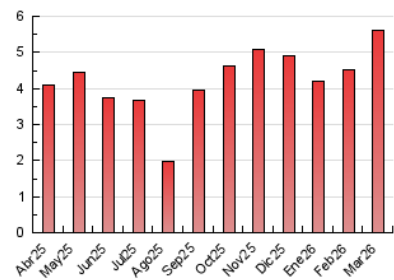

#### 3. Por día del mes (Nacional)

Día	N. únicos	Visitas	Páginas	Día	N. únicos	Visitas	Páginas	Día	N. únicos	Visitas	Páginas
<b>1</b>	52	55	85	<b>11</b>	86	108	243	<b>21</b>	102	111	188
<b>2</b>	68	71	129	<b>12</b>	90	98	164	<b>22</b>	196	206	307
<b>3</b>	66	73	132	<b>13</b>	115	134	215	<b>23</b>	132	164	290
<b>4</b>	135	170	257	<b>14</b>	90	99	121	<b>24</b>	190	222	334
<b>5</b>	170	184	268	<b>15</b>	59	65	78	<b>25</b>	116	137	202
<b>6</b>	98	110	166	<b>16</b>	198	216	277	<b>26</b>	121	135	201
<b>7</b>	75	78	105	<b>17</b>	106	123	190	<b>27</b>	77	93	187
<b>8</b>	69	71	107	<b>18</b>	94	109	189	<b>28</b>	70	76	94
<b>9</b>	93	97	157	<b>19</b>	66	72	111	<b>29</b>	88	93	119
<b>10</b>	67	78	123	<b>20</b>	98	121	252	<b>30</b>	93	113	182
								<b>31</b>	76	93	133

### 4.1 Por día de la semana (promedio)

N. únicos / Visitas (x 100)

Páginas (x 100)

### 4.2 Por franja horaria (promedio)

Visitas\_ (x 1000)

Páginas (x 1000)

### 4.3 Por meses

N. únicos / Visitas (x 1000)

Páginas (x 1000)