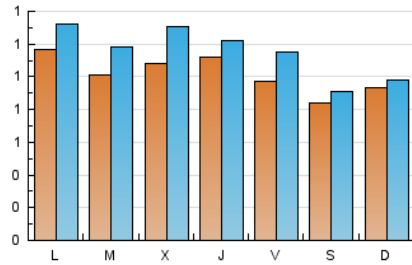

4. Gráficas (Nacional)

4.1 Por día de la semana (promedio)

N. únicos / Visitas (x 100)