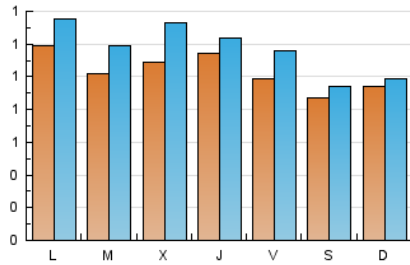

4. Gráficas (Nacional e Internacional)

4.1 Por día de la semana (promedio)

N. únicos / Visitas (x 100)