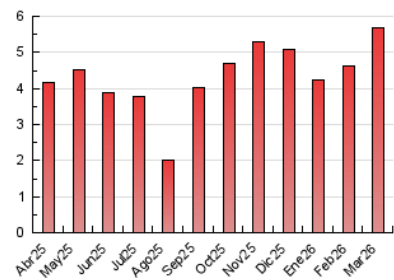

### 4. Gráficas (Nacional e Internacional)

#### 4.1 Por día de la semana (promedio)

N. únicos / Visitas (x 100)

Páginas (x 100)

#### 4.2 Por franja horaria (promedio)

Visitas\_ (x 1000)

Páginas (x 1000)

#### 4.3 Por meses

N. únicos / Visitas (x 1000)

Páginas (x 1000)