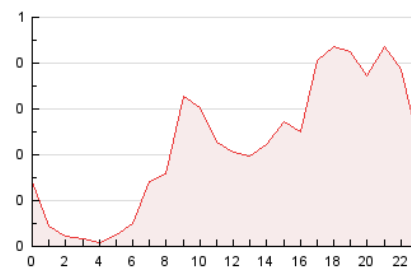

2. Secciones (Nacional e Internacional)

	PAGINAS	%
HOME	897	16.93 %
RESTO	4.402	83.07 %

3. Por día del mes (Nacional e Internacional)

Día	N. únicos	Visitas	Páginas	Día	N. únicos	Visitas	Páginas	Día	N. únicos	Visitas	Páginas
1	83	91	167	11	112	143	194	21	224	237	311
2	53	58	101	12	70	73	94	22	99	108	169
3	146	162	211	13	50	53	74	23	50	56	80
4	158	167	201	14	128	133	190	24	115	122	183
5	84	86	104	15	169	179	221	25	105	135	206
6	80	83	103	16	113	124	156	26	56	58	87
7	71	73	129	17	182	206	281	27	27	28	40
8	166	185	237	18	225	258	333	28	78	84	117
9	139	147	186	19	413	441	595				
10	123	132	181	20	243	258	348				

4. Gráficas (Nacional e Internacional)

4.1 Por día de la semana (promedio)

N. únicos / Visitas (x 100)

Páginas (x 100)

4.2 Por franja horaria (promedio)

Visitas_ (x 1000)

Páginas (x 1000)

4.3 Por meses