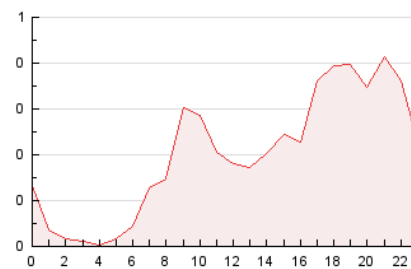

2. Secciones (Nacional)

	PAGINAS	%
HOME	843	17.33 %
RESTO	4.022	82.67 %

3. Por día del mes (Nacional)

Día	N. únicos	Visitas	Páginas	Día	N. únicos	Visitas	Páginas	Día	N. únicos	Visitas	Páginas
1	78	86	162	11	92	123	174	21	219	232	306
2	49	54	95	12	58	61	82	22	92	101	160
3	115	131	178	13	43	46	67	23	46	52	76
4	119	128	162	14	116	121	178	24	101	108	169
5	71	73	91	15	145	155	197	25	78	108	179
6	72	75	95	16	96	107	139	26	47	49	78
7	58	60	116	17	158	182	257	27	27	28	40
8	151	170	222	18	194	227	302	28	57	63	96
9	126	134	173	19	386	414	566				
10	104	113	162	20	238	253	343				

4. Gráficas (Nacional)

4.1 Por día de la semana (promedio)

N. únicos / Visitas (x 100)

Páginas (x 100)

4.2 Por franja horaria (promedio)

Visitas__ (x 1000)

Páginas (x 1000)

4.3 Por meses