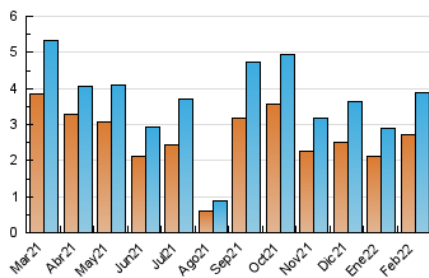

4.3 Por meses

N. únicos / Visitas (x 1000)