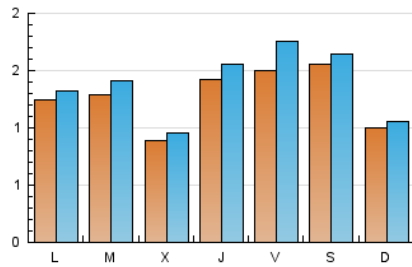

1. Cifras totales y promedios (Nacional e Internacional)

MES - AÑO	NAVEGADORES UNICOS	VISITAS	PAGINAS
Febrero - 2022	2.710	3.880	5.299
PROMEDIO DIARIO	127	139	189
PROMEDIO LUNES-VIERNES	127	140	193
PROMEDIO SABADO-DOMINGO	128	135	181
PAGINAS / VISITAS	1,37		
DURACION MEDIA VISITAS	0:00:46		
DURACION MEDIA PAGINAS	0:02:07		

2. Secciones (Nacional e Internacional)

	PAGINAS	%
HOME	897	16.93 %
RESTO	4.402	83.07 %

3. Por día del mes (Nacional e Internacional)

Día	N. únicos	Visitas	Páginas	Día	N. únicos	Visitas	Páginas	Día	N. únicos	Visitas	Páginas
1	83	91	167	11	112	143	194	21	224	237	311
2	53	58	101	12	70	73	94	22	99	108	169
3	146	162	211	13	50	53	74	23	50	56	80
4	158	167	201	14	128	133	190	24	115	122	183
5	84	86	104	15	169	179	221	25	105	135	206
6	80	83	103	16	113	124	156	26	56	58	87
7	71	73	129	17	182	206	281	27	27	28	40
8	166	185	237	18	225	258	333	28	78	84	117
9	139	147	186	19	413	441	595				
10	123	132	181	20	243	258	348				

4. Gráficas (Nacional e Internacional)

4.1 Por día de la semana (promedio)

N. únicos / Visitas (x 100)

Páginas (x 100)

4.2 Por franja horaria (promedio)

Visitas_ (x 1000)

Páginas (x 1000)

4.3 Por meses