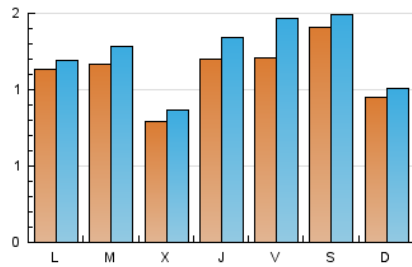

1. Cifras totales y promedios (Nacional)

MES - AÑO	NAVEGADORES UNICOS	VISITAS	PAGINAS
Febrero - 2022	2.288	3.454	4.865
PROMEDIO DIARIO	112	123	174
PROMEDIO LUNES-VIERNES	110	123	175
PROMEDIO SABADO-DOMINGO	118	125	170
PAGINAS / VISITAS	1,41		
DURACION MEDIA VISITAS		0:00:52	
DURACION MEDIA PAGINAS		0:02:07	

2. Secciones (Nacional)

	PAGINAS	%
HOME	843	17.33 %
RESTO	4.022	82.67 %

3. Por día del mes (Nacional)

Día	N. únicos	Visitas	Páginas	Día	N. únicos	Visitas	Páginas	Día	N. únicos	Visitas	Páginas
1	78	86	162	11	92	123	174	21	219	232	306
2	49	54	95	12	58	61	82	22	92	101	160
3	115	131	178	13	43	46	67	23	46	52	76
4	119	128	162	14	116	121	178	24	101	108	169
5	71	73	91	15	145	155	197	25	78	108	179
6	72	75	95	16	96	107	139	26	47	49	78
7	58	60	116	17	158	182	257	27	27	28	40
8	151	170	222	18	194	227	302	28	57	63	96
9	126	134	173	19	386	414	566				
10	104	113	162	20	238	253	343				

4. Gráficas (Nacional)

4.1 Por día de la semana (promedio)

N. únicos / Visitas (x 100)

Páginas (x 100)

4.2 Por franja horaria (promedio)

Visitas__ (x 1000)

Páginas (x 1000)

4.3 Por meses