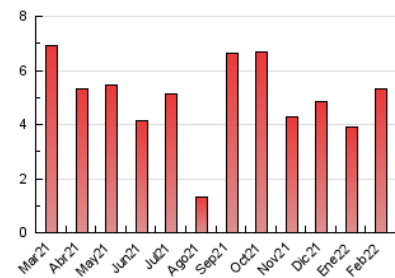

Páginas (x 1000)