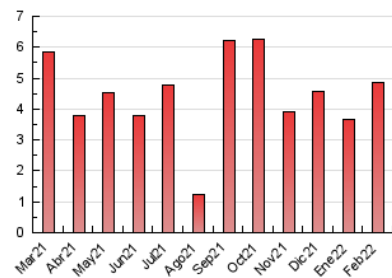

Páginas (x 1000)