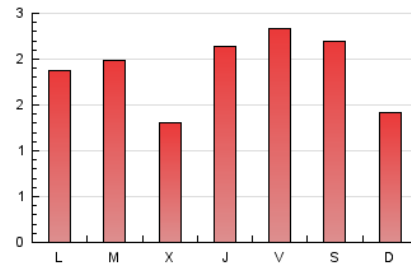

1. Cifras totales y promedios (Nacional e Internacional)

MES - AÑO	NAVEGADORES UNICOS	VISITAS	PAGINAS
Febrero - 2022	2.710	3.880	5.299
PROMEDIO DIARIO	127	139	189
PROMEDIO LUNES-VIERNES	127	140	193
PROMEDIO SABADO-DOMINGO	128	135	181
PAGINAS / VISITAS	1,37		
DURACION MEDIA VISITAS	0:00:46		
DURACION MEDIA PAGINAS	0:02:07		

2. Secciones (Nacional e Internacional)

	PAGINAS	%
HOME	897	16.93 %
RESTO	4.402	83.07 %

3. Por día del mes (Nacional e Internacional)

Día	N. únicos	Visitas	Páginas	Día	N. únicos	Visitas	Páginas	Día	N. únicos	Visitas	Páginas
1	83	91	167	11	112	143	194	21	224	237	311
2	53	58	101	12	70	73	94	22	99	108	169
3	146	162	211	13	50	53	74	23	50	56	80
4	158	167	201	14	128	133	190	24	115	122	183
5	84	86	104	15	169	179	221	25	105	135	206
6	80	83	103	16	113	124	156	26	56	58	87
7	71	73	129	17	182	206	281	27	27	28	40
8	166	185	237	18	225	258	333	28	78	84	117
9	139	147	186	19	413	441	595				
10	123	132	181	20	243	258	348				

4. Gráficas (Nacional e Internacional)

4.1 Por día de la semana (promedio)

N. únicos / Visitas (x 100)

Páginas (x 100)

4.2 Por franja horaria (promedio)

Visitas_ (x 1000)

Páginas (x 1000)

4.3 Por meses