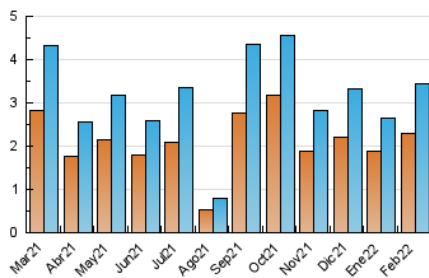

4.3 Por meses

N. únicos / Visitas (x 1000)