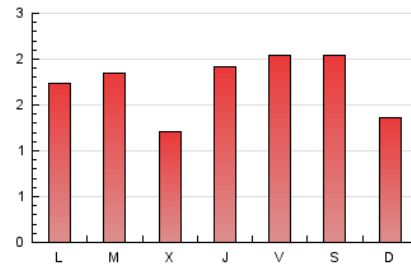

1. Cifras totales y promedios (Nacional)

MES - AÑO	NAVEGADORES UNICOS	VISITAS	PAGINAS
Febrero - 2022	2.288	3.454	4.865
PROMEDIO DIARIO	112	123	174
PROMEDIO LUNES-VIERNES	110	123	175
PROMEDIO SABADO-DOMINGO	118	125	170
PAGINAS / VISITAS	1,41		
DURACION MEDIA VISITAS		0:00:52	
DURACION MEDIA PAGINAS		0:02:07	

2. Secciones (Nacional)

	PAGINAS	%
HOME	843	17.33 %
RESTO	4.022	82.67 %

3. Por día del mes (Nacional)

Día	N. únicos	Visitas	Páginas	Día	N. únicos	Visitas	Páginas	Día	N. únicos	Visitas	Páginas
1	78	86	162	11	92	123	174	21	219	232	306
2	49	54	95	12	58	61	82	22	92	101	160
3	115	131	178	13	43	46	67	23	46	52	76
4	119	128	162	14	116	121	178	24	101	108	169
5	71	73	91	15	145	155	197	25	78	108	179
6	72	75	95	16	96	107	139	26	47	49	78
7	58	60	116	17	158	182	257	27	27	28	40
8	151	170	222	18	194	227	302	28	57	63	96
9	126	134	173	19	386	414	566				
10	104	113	162	20	238	253	343				

4. Gráficas (Nacional)

4.1 Por día de la semana (promedio)

N. únicos / Visitas (x 100)

Páginas (x 100)

4.2 Por franja horaria (promedio)

Visitas__ (x 1000)

Páginas (x 1000)

4.3 Por meses