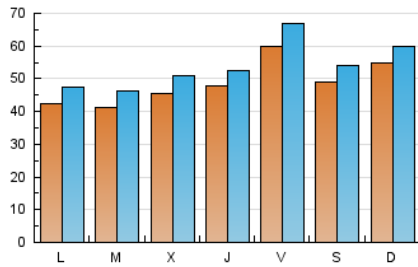

1. Cifras totales y promedios (Nacional)

MES - AÑO	NAVEGADORES UNICOS	VISITAS	PAGINAS
Agosto - 2025	114.473	173.206	252.081
PROMEDIO DIARIO	4.915	5.455	8.132
PROMEDIO LUNES-VIERNES	4.791	5.339	8.122
PROMEDIO SABADO-DOMINGO	5.176	5.698	8.151
PAGINAS / VISITAS	1,49		
DURACION MEDIA VISITAS	0:01:36		
TIEMPO INTERACCIÓN MEDIO	0:00:45		

2. Secciones (Nacional)

	PAGINAS	%
HOME	0	0 %
RESTO	252.081	100.00 %

3. Por día del mes (Nacional)

Día	N. únicos	Visitas	Páginas	Día	N. únicos	Visitas	Páginas	Día	N. únicos	Visitas	Páginas
1	5.472	6.169	11.099	11	4.365	4.830	7.134	21	3.732	4.019	5.675
2	3.909	4.467	6.400	12	3.633	4.002	5.499	22	5.489	6.202	11.398
3	4.073	4.521	6.172	13	4.308	4.717	6.409	23	4.035	4.477	6.518
4	4.149	4.612	6.961	14	4.225	4.628	6.549	24	3.767	4.103	5.985
5	4.111	4.592	6.433	15	5.834	6.565	12.424	25	4.127	4.625	6.745
6	3.906	4.392	5.927	16	4.588	5.145	8.133	26	4.535	5.110	7.248
7	4.591	5.050	6.820	17	5.263	5.881	8.378	27	6.031	6.840	9.204
8	6.050	6.698	11.481	18	4.276	4.854	6.972	28	6.565	7.278	9.870
9	4.769	5.228	7.609	19	4.178	4.758	7.116	29	7.026	7.735	13.265
10	6.126	6.663	8.922	20	4.013	4.446	6.339	30	7.136	7.708	11.435
								31	8.097	8.791	11.961

4. Gráficas (Nacional)

4.1 Por día de la semana (promedio)

N. únicos / Visitas (x 100)

Páginas (x 100)

4.2 Por franja horaria (promedio)

Visitas_ (x 1000)

Páginas (x 1000)

4.3 Por meses