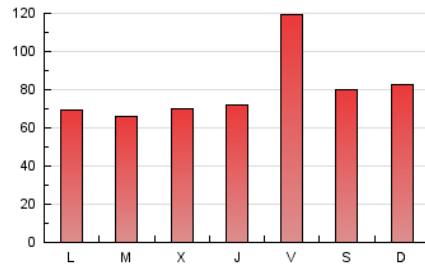

1. Cifras totales y promedios (Nacional)

MES - AÑO	NAVEGADORES UNICOS	VISITAS	PAGINAS
Agosto - 2025	114.473	173.206	252.081
PROMEDIO DIARIO	4.915	5.455	8.132
PROMEDIO LUNES-VIERNES	4.791	5.339	8.122
PROMEDIO SABADO-DOMINGO	5.176	5.698	8.151
PAGINAS / VISITAS	1,49		
DURACION MEDIA VISITAS	0:01:36		
TIEMPO INTERACCIÓN MEDIO	0:00:45		

2. Secciones (Nacional)

	PAGINAS	%
HOME	0	0 %
RESTO	252.081	100.00 %

3. Por día del mes (Nacional)

Día	N. únicos	Visitas	Páginas	Día	N. únicos	Visitas	Páginas	Día	N. únicos	Visitas	Páginas
1	5.472	6.169	11.099	11	4.365	4.830	7.134	21	3.732	4.019	5.675
2	3.909	4.467	6.400	12	3.633	4.002	5.499	22	5.489	6.202	11.398
3	4.073	4.521	6.172	13	4.308	4.717	6.409	23	4.035	4.477	6.518
4	4.149	4.612	6.961	14	4.225	4.628	6.549	24	3.767	4.103	5.985
5	4.111	4.592	6.433	15	5.834	6.565	12.424	25	4.127	4.625	6.745
6	3.906	4.392	5.927	16	4.588	5.145	8.133	26	4.535	5.110	7.248
7	4.591	5.050	6.820	17	5.263	5.881	8.378	27	6.031	6.840	9.204
8	6.050	6.698	11.481	18	4.276	4.854	6.972	28	6.565	7.278	9.870
9	4.769	5.228	7.609	19	4.178	4.758	7.116	29	7.026	7.735	13.265
10	6.126	6.663	8.922	20	4.013	4.446	6.339	30	7.136	7.708	11.435
								31	8.097	8.791	11.961

4. Gráficas (Nacional)

4.1 Por día de la semana (promedio)

N. únicos / Visitas (x 100)

Páginas (x 100)

4.2 Por franja horaria (promedio)

Visitas_ (x 1000)

Páginas (x 1000)

4.3 Por meses