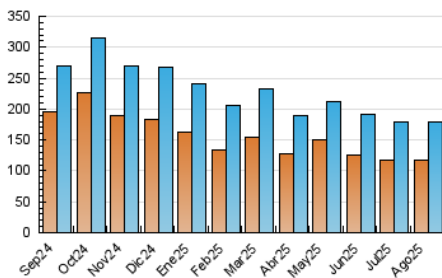

4.3 Por meses

N. únicos / Visitas (x 1000)