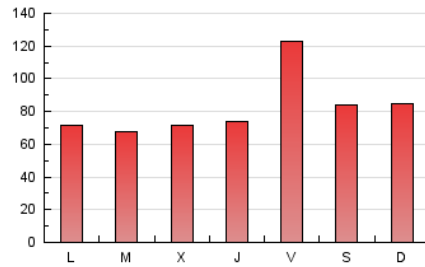

1. Cifras totales y promedios (Nacional e Internacional)

MES - AÑO	NAVEGADORES UNICOS	VISITAS	PAGINAS
Agosto - 2025	117.667	178.373	259.720
PROMEDIO DIARIO	5.064	5.619	8.378
PROMEDIO LUNES-VIERNES	4.944	5.509	8.352
PROMEDIO SABADO-DOMINGO	5.316	5.850	8.432
PAGINAS / VISITAS	1,49		
DURACION MEDIA VISITAS	0:01:36		
TIEMPO INTERACCIÓN MEDIO	0:00:44		

2. Secciones (Nacional e Internacional)

	PAGINAS	%
HOME	0	0 %
RESTO	259.720	100.00 %

3. Por día del mes (Nacional e Internacional)

Día	N. únicos	Visitas	Páginas	Día	N. únicos	Visitas	Páginas	Día	N. únicos	Visitas	Páginas
1	5.683	6.374	11.424	11	4.492	4.978	7.286	21	3.857	4.155	5.844
2	4.027	4.590	6.549	12	3.780	4.162	5.689	22	5.674	6.407	12.133
3	4.193	4.651	6.330	13	4.451	4.871	6.576	23	4.196	4.610	7.739
4	4.275	4.767	7.123	14	4.340	4.782	6.693	24	3.880	4.238	6.144
5	4.249	4.716	6.611	15	6.005	6.766	12.741	25	4.288	4.804	6.991
6	4.058	4.576	6.117	16	4.706	5.285	8.287	26	4.681	5.271	7.416
7	4.722	5.211	6.974	17	5.428	6.080	8.585	27	6.179	6.972	9.395
8	6.281	6.966	11.810	18	4.442	5.025	7.177	28	6.729	7.466	10.067
9	4.879	5.350	7.766	19	4.314	4.911	7.302	29	7.157	7.884	13.486
10	6.293	6.868	9.124	20	4.168	4.620	6.542	30	7.297	7.877	11.628
								31	8.265	8.948	12.171

4. Gráficas (Nacional e Internacional)

4.1 Por día de la semana (promedio)

N. únicos / Visitas (x 100)

Páginas (x 100)

4.2 Por franja horaria (promedio)

Visitas_ (x 1000)

Páginas (x 1000)

4.3 Por meses