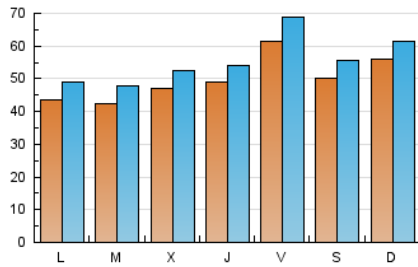

1. Cifras totales y promedios (Nacional e Internacional)

MES - AÑO	NAVEGADORES UNICOS	VISITAS	PAGINAS
Agosto - 2025	117.667	178.373	259.720
PROMEDIO DIARIO	5.064	5.619	8.378
PROMEDIO LUNES-VIERNES	4.944	5.509	8.352
PROMEDIO SABADO-DOMINGO	5.316	5.850	8.432
PAGINAS / VISITAS	1,49		
DURACION MEDIA VISITAS	0:01:36		
TIEMPO INTERACCIÓN MEDIO	0:00:44		

2. Secciones (Nacional e Internacional)

	PAGINAS	%
HOME	0	0 %
RESTO	259.720	100.00 %

3. Por día del mes (Nacional e Internacional)

Día	N. únicos	Visitas	Páginas	Día	N. únicos	Visitas	Páginas	Día	N. únicos	Visitas	Páginas
1	5.683	6.374	11.424	11	4.492	4.978	7.286	21	3.857	4.155	5.844
2	4.027	4.590	6.549	12	3.780	4.162	5.689	22	5.674	6.407	12.133
3	4.193	4.651	6.330	13	4.451	4.871	6.576	23	4.196	4.610	7.739
4	4.275	4.767	7.123	14	4.340	4.782	6.693	24	3.880	4.238	6.144
5	4.249	4.716	6.611	15	6.005	6.766	12.741	25	4.288	4.804	6.991
6	4.058	4.576	6.117	16	4.706	5.285	8.287	26	4.681	5.271	7.416
7	4.722	5.211	6.974	17	5.428	6.080	8.585	27	6.179	6.972	9.395
8	6.281	6.966	11.810	18	4.442	5.025	7.177	28	6.729	7.466	10.067
9	4.879	5.350	7.766	19	4.314	4.911	7.302	29	7.157	7.884	13.486
10	6.293	6.868	9.124	20	4.168	4.620	6.542	30	7.297	7.877	11.628
								31	8.265	8.948	12.171

4. Gráficas (Nacional e Internacional)

4.1 Por día de la semana (promedio)

N. únicos / Visitas (x 100)

Páginas (x 100)

4.2 Por franja horaria (promedio)

Visitas_ (x 1000)

Páginas (x 1000)

4.3 Por meses