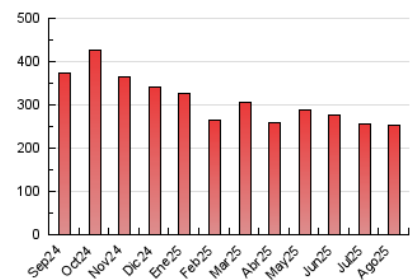

2. Secciones (Nacional)

	PAGINAS	%
HOME	0	0 %
RESTO	252.081	100.00 %

3. Por día del mes (Nacional)

Día	N. únicos	Visitas	Páginas	Día	N. únicos	Visitas	Páginas	Día	N. únicos	Visitas	Páginas
1	5.472	6.169	11.099	11	4.365	4.830	7.134	21	3.732	4.019	5.675
2	3.909	4.467	6.400	12	3.633	4.002	5.499	22	5.489	6.202	11.398
3	4.073	4.521	6.172	13	4.308	4.717	6.409	23	4.035	4.477	6.518
4	4.149	4.612	6.961	14	4.225	4.628	6.549	24	3.767	4.103	5.985
5	4.111	4.592	6.433	15	5.834	6.565	12.424	25	4.127	4.625	6.745
6	3.906	4.392	5.927	16	4.588	5.145	8.133	26	4.535	5.110	7.248
7	4.591	5.050	6.820	17	5.263	5.881	8.378	27	6.031	6.840	9.204
8	6.050	6.698	11.481	18	4.276	4.854	6.972	28	6.565	7.278	9.870
9	4.769	5.228	7.609	19	4.178	4.758	7.116	29	7.026	7.735	13.265
10	6.126	6.663	8.922	20	4.013	4.446	6.339	30	7.136	7.708	11.435
								31	8.097	8.791	11.961

4. Gráficas (Nacional)

4.1 Por día de la semana (promedio)

N. únicos / Visitas (x 100)

Páginas (x 100)

4.2 Por franja horaria (promedio)

Visitas_ (x 1000)

Páginas (x 1000)

4.3 Por meses

N. únicos / Visitas (x 1000)

Páginas (x 1000)

5. Observaciones

Este Medio Electrónico de Comunicación ha sido medido por la herramienta Google Analytics de Google (GA4).

6. Definiciones básicas (Para más información ver Normas Técnicas para el Control de los Medios Electrónicos de Comunicación)