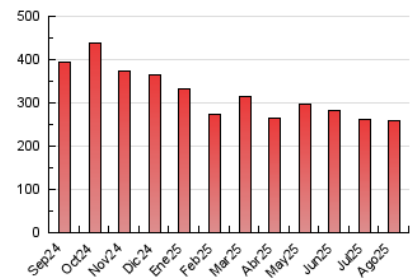

Páginas (x 1000)