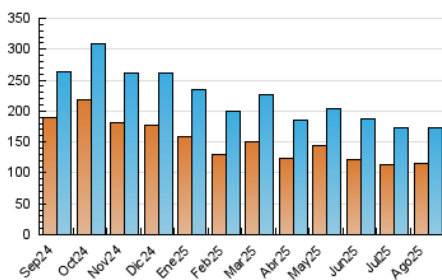

2. Secciones (Nacional)

	PAGINAS	%
HOME	0	0 %
RESTO	252.081	100.00 %

3. Por día del mes (Nacional)

Día	N. únicos	Visitas	Páginas	Día	N. únicos	Visitas	Páginas	Día	N. únicos	Visitas	Páginas
1	5.472	6.169	11.099	11	4.365	4.830	7.134	21	3.732	4.019	5.675
2	3.909	4.467	6.400	12	3.633	4.002	5.499	22	5.489	6.202	11.398
3	4.073	4.521	6.172	13	4.308	4.717	6.409	23	4.035	4.477	6.518
4	4.149	4.612	6.961	14	4.225	4.628	6.549	24	3.767	4.103	5.985
5	4.111	4.592	6.433	15	5.834	6.565	12.424	25	4.127	4.625	6.745
6	3.906	4.392	5.927	16	4.588	5.145	8.133	26	4.535	5.110	7.248
7	4.591	5.050	6.820	17	5.263	5.881	8.378	27	6.031	6.840	9.204
8	6.050	6.698	11.481	18	4.276	4.854	6.972	28	6.565	7.278	9.870
9	4.769	5.228	7.609	19	4.178	4.758	7.116	29	7.026	7.735	13.265
10	6.126	6.663	8.922	20	4.013	4.446	6.339	30	7.136	7.708	11.435
								31	8.097	8.791	11.961

4. Gráficas (Nacional)

4.1 Por día de la semana (promedio)

N. únicos / Visitas (x 100)

Páginas (x 100)

4.2 Por franja horaria (promedio)

Visitas_ (x 1000)

Páginas (x 1000)

4.3 Por meses

N. únicos / Visitas (x 1000)

Páginas (x 1000)

5. Observaciones

Este Medio Electrónico de Comunicación ha sido medido por la herramienta Google Analytics de Google (GA4).

6. Definiciones básicas (Para más información ver Normas Técnicas para el Control de los Medios Electrónicos de Comunicación)

Visita:

Una secuencia ininterrumpida de páginas servidas a un usuario válido. Si dicho usuario no realiza peticiones de páginas en un periodo de tiempo (30 min) la siguiente petición constituirá el inicio de una nueva visita.