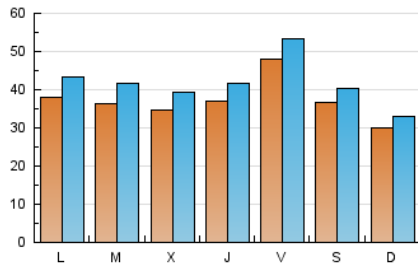

4. Gráficas (Nacional e Internacional)

4.1 Por día de la semana (promedio)

N. únicos / Visitas (x 100)