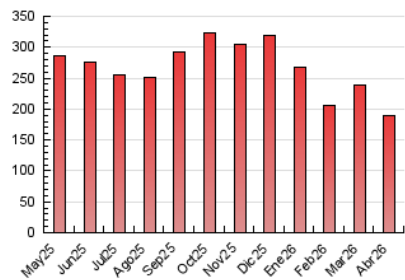

##### 4.1 Por día de la semana (promedio)

N. únicos / Visitas (x 100)

Páginas (x 100)

##### 4.2 Por franja horaria (promedio)

Visitas\_ (x 1000)

Páginas (x 1000)

##### 4.3 Por meses

N. únicos / Visitas (x 1000)

Páginas (x 1000)