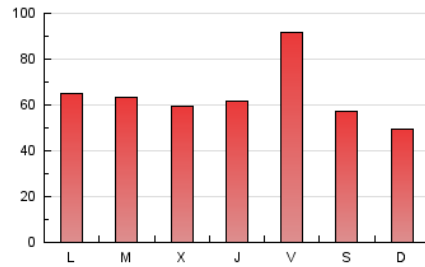

### 1. Cifras totales y promedios (Nacional e Internacional)

MES - AÑO	NAVEGADORES UNICOS	VISITAS	PAGINAS
Abril - 2026	80.177	126.323	191.178
<b>PROMEDIO DIARIO</b>	<b>3.714</b>	<b>4.181</b>	<b>6.373</b>
<b>PROMEDIO LUNES-VIERNES</b>	3.853	4.366	6.747
<b>PROMEDIO SABADO-DOMINGO</b>	3.331	3.672	5.344
<b>PAGINAS / VISITAS</b>	1,52		
<b>DURACION MEDIA VISITAS</b>	0:01:48		
<b>TIEMPO INTERACCIÓN MEDIO</b>	0:01:01		

### 3. Por día del mes (Nacional e Internacional)

Día	N. únicos	Visitas	Páginas	Día	N. únicos	Visitas	Páginas	Día	N. únicos	Visitas	Páginas
<b>1</b>	4.371	4.807	7.120	<b>11</b>	4.609	5.120	7.157	<b>21</b>	4.421	4.999	7.689
<b>2</b>	4.220	4.718	6.659	<b>12</b>	3.118	3.449	5.243	<b>22</b>	3.287	3.829	6.044
<b>3</b>	4.058	4.415	7.475	<b>13</b>	3.634	4.243	6.987	<b>23</b>	3.360	3.845	5.486
<b>4</b>	3.114	3.479	5.022	<b>14</b>	3.087	3.602	5.673	<b>24</b>	5.270	5.932	9.740
<b>5</b>	2.894	3.233	4.479	<b>15</b>	3.699	4.098	6.329	<b>25</b>	3.308	3.689	5.457
<b>6</b>	2.922	3.207	4.588	<b>16</b>	3.214	3.600	5.632	<b>26</b>	3.093	3.416	5.225
<b>7</b>	3.535	4.083	6.134	<b>17</b>	5.091	5.628	9.749	<b>27</b>	2.997	3.498	5.279
<b>8</b>	2.949	3.498	5.213	<b>18</b>	3.604	3.868	5.353	<b>28</b>	3.558	4.035	5.845
<b>9</b>	4.023	4.634	6.729	<b>19</b>	2.911	3.118	4.814	<b>29</b>	3.001	3.480	5.150
<b>10</b>	4.788	5.387	9.630	<b>20</b>	5.669	6.397	9.059	<b>30</b>	3.610	4.113	6.218

4. Gráficas (Nacional e Internacional)

4.1 Por día de la semana (promedio)

N. únicos / Visitas (x 100)

Páginas (x 100)

4.2 Por franja horaria (promedio)

Visitas\_ (x 1000)

Páginas (x 1000)

4.3 Por meses