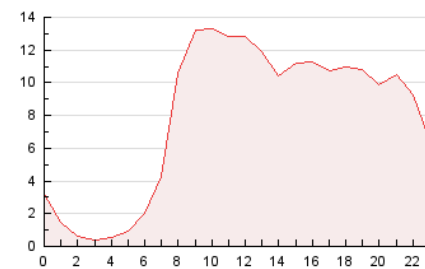

#### 3. Por día del mes (Nacional)

Día	N. únicos	Visitas	Páginas	Día	N. únicos	Visitas	Páginas	Día	N. únicos	Visitas	Páginas
1	4.319	4.729	7.055	11	4.568	5.088	7.100	21	4.375	4.941	7.631
2	4.165	4.647	6.585	12	3.062	3.389	5.179	22	3.249	3.786	5.999
3	4.016	4.357	7.395	13	3.602	4.215	6.954	23	3.316	3.796	5.424
4	3.071	3.428	4.977	14	3.042	3.562	5.612	24	5.219	5.868	9.632
5	2.861	3.201	4.435	15	3.655	4.053	6.273	25	3.278	3.659	5.424
6	2.896	3.186	4.556	16	3.169	3.567	5.582	26	3.048	3.373	5.165
7	3.504	4.035	6.098	17	5.031	5.571	9.664	27	2.954	3.447	5.223
8	2.919	3.474	5.183	18	3.552	3.808	5.292	28	3.522	4.001	5.787
9	3.987	4.607	6.692	19	2.880	3.093	4.774	29	2.965	3.446	5.094
10	4.745	5.341	9.570	20	5.610	6.334	8.989	30	3.571	4.080	6.150

#### 4. Gráficas (Nacional)

##### 4.1 Por día de la semana (promedio)

N. únicos / Visitas (x 100)

Páginas (x 100)

##### 4.2 Por franja horaria (promedio)

Visitas\_ (x 1000)

Páginas (x 1000)