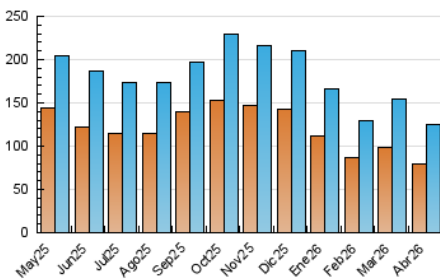

#### 4. Gráficas (Nacional)

##### 4.1 Por día de la semana (promedio)

N. únicos / Visitas (x 100)

Páginas (x 100)

##### 4.2 Por franja horaria (promedio)

Visitas\_ (x 1000)

Páginas (x 1000)

##### 4.3 Por meses

N. únicos / Visitas (x 1000)

Páginas (x 1000)