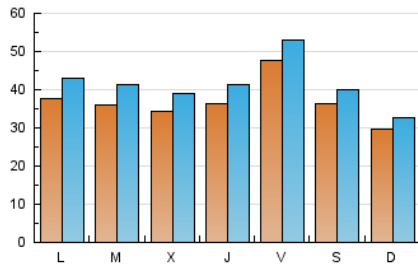

4. Gráficas (Nacional)

4.1 Por día de la semana (promedio)

N. únicos / Visitas (x 100)