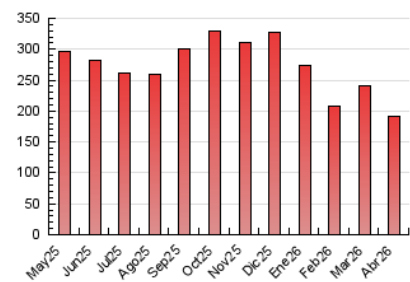

### 1. Cifras totales y promedios (Nacional e Internacional)

MES - AÑO	NAVEGADORES UNICOS	VISITAS	PAGINAS
Abril - 2026	80.177	126.323	191.178
<b>PROMEDIO DIARIO</b>	<b>3.714</b>	<b>4.181</b>	<b>6.373</b>
<b>PROMEDIO LUNES-VIERNES</b>	3.853	4.366	6.747
<b>PROMEDIO SABADO-DOMINGO</b>	3.331	3.672	5.344
<b>PAGINAS / VISITAS</b>	1,52		
<b>DURACION MEDIA VISITAS</b>	0:01:48		
<b>TIEMPO INTERACCIÓN MEDIO</b>	0:01:01		

### 3. Por día del mes (Nacional e Internacional)

Día	N. únicos	Visitas	Páginas	Día	N. únicos	Visitas	Páginas	Día	N. únicos	Visitas	Páginas
<b>1</b>	4.371	4.807	7.120	<b>11</b>	4.609	5.120	7.157	<b>21</b>	4.421	4.999	7.689
<b>2</b>	4.220	4.718	6.659	<b>12</b>	3.118	3.449	5.243	<b>22</b>	3.287	3.829	6.044
<b>3</b>	4.058	4.415	7.475	<b>13</b>	3.634	4.243	6.987	<b>23</b>	3.360	3.845	5.486
<b>4</b>	3.114	3.479	5.022	<b>14</b>	3.087	3.602	5.673	<b>24</b>	5.270	5.932	9.740
<b>5</b>	2.894	3.233	4.479	<b>15</b>	3.699	4.098	6.329	<b>25</b>	3.308	3.689	5.457
<b>6</b>	2.922	3.207	4.588	<b>16</b>	3.214	3.600	5.632	<b>26</b>	3.093	3.416	5.225
<b>7</b>	3.535	4.083	6.134	<b>17</b>	5.091	5.628	9.749	<b>27</b>	2.997	3.498	5.279
<b>8</b>	2.949	3.498	5.213	<b>18</b>	3.604	3.868	5.353	<b>28</b>	3.558	4.035	5.845
<b>9</b>	4.023	4.634	6.729	<b>19</b>	2.911	3.118	4.814	<b>29</b>	3.001	3.480	5.150
<b>10</b>	4.788	5.387	9.630	<b>20</b>	5.669	6.397	9.059	<b>30</b>	3.610	4.113	6.218

4. Gráficas (Nacional e Internacional)

4.1 Por día de la semana (promedio)

N. únicos / Visitas (x 100)

Páginas (x 100)

4.2 Por franja horaria (promedio)

Visitas\_ (x 1000)

Páginas (x 1000)

4.3 Por meses

N. únicos / Visitas (x 1000)

Páginas (x 1000)