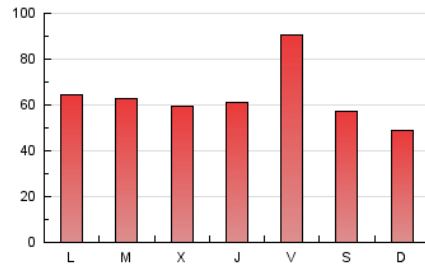

Páginas (x 100)