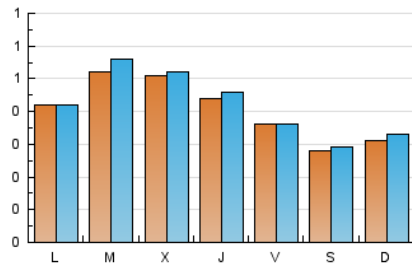

1. Cifras totales y promedios (Nacional)

MES - AÑO	NAVEGADORES UNICOS	VISITAS	PAGINAS
Diciembre - 2018	1.144	1.284	1.727
PROMEDIO DIARIO	40	41	56
PROMEDIO LUNES-VIERNES	45	46	64
PROMEDIO SABADO-DOMINGO	30	31	39
PAGINAS / VISITAS	1,35		
DURACION MEDIA VISITAS	0:00:45		
DURACION MEDIA PAGINAS	0:02:09		

2. Secciones (Nacional)

	PAGINAS	%
HOME	262	15.17 %
RESTO	1.465	84.83 %

3. Por día del mes (Nacional)

Día	N. únicos	Visitas	Páginas	Día	N. únicos	Visitas	Páginas	Día	N. únicos	Visitas	Páginas
1	33	33	34	11	59	64	92	21	31	33	45
2	23	24	35	12	57	59	77	22	33	34	41
3	49	49	57	13	60	63	103	23	32	32	56
4	43	44	61	14	40	40	61	24	11	11	12
5	45	47	66	15	30	31	35	25	22	22	34
6	30	31	32	16	50	52	63	26	45	47	54
7	37	37	46	17	69	72	129	27	38	40	47
8	23	25	29	18	82	95	130	28	35	35	43
9	26	28	41	19	55	56	62	29	21	21	22
10	54	55	77	20	49	51	75	30	26	28	32
								31	25	25	36

4. Gráficas (Nacional)

4.1 Por día de la semana (promedio)

N. únicos / Visitas (x 100)

Páginas (x 100)

4.2 Por franja horaria (promedio)

Visitas (x 1000)

Páginas (x 1000)

4.3 Por meses