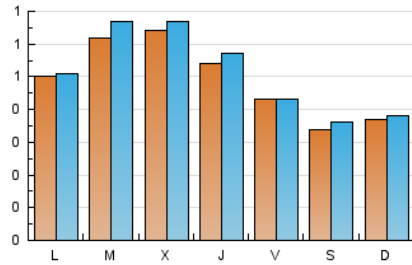

1. Cifras totales y promedios (Nacional e Internacional)

MES - AÑO	NAVEGADORES UNICOS	VISITAS	PAGINAS
Diciembre - 2018	1.386	1.563	2.064
PROMEDIO DIARIO	48	50	67
PROMEDIO LUNES-VIERNES	54	57	76
PROMEDIO SABADO-DOMINGO	35	37	47
PAGINAS / VISITAS	1,32		
DURACION MEDIA VISITAS	0:00:42		
DURACION MEDIA PAGINAS	0:02:10		

2. Secciones (Nacional e Internacional)

	PAGINAS	%
HOME	307	14.87 %
RESTO	1.757	85.13 %

3. Por día del mes (Nacional e Internacional)

Día	N. únicos	Visitas	Páginas	Día	N. únicos	Visitas	Páginas	Día	N. únicos	Visitas	Páginas
1	38	38	39	11	73	78	107	21	37	39	51
2	31	32	43	12	73	75	95	22	40	46	53
3	59	59	67	13	69	73	115	23	33	33	57
4	55	57	74	14	52	52	77	24	17	17	18
5	60	63	82	15	34	35	39	25	32	32	51
6	42	43	44	16	54	57	70	26	53	56	65
7	44	44	62	17	76	80	141	27	40	42	49
8	31	33	50	18	89	102	137	28	38	38	49
9	33	35	48	19	71	74	86	29	26	26	28
10	68	71	93	20	65	69	95	30	33	35	39
								31	29	29	40

4. Gráficas (Nacional e Internacional)

4.1 Por día de la semana (promedio)

N. únicos / Visitas (x 100)

Páginas (x 100)

4.2 Por franja horaria (promedio)

Visitas (x 1000)

Páginas (x 1000)

4.3 Por meses