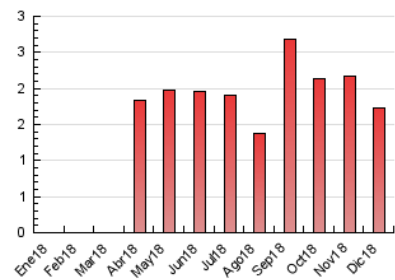

Páginas (x 1000)