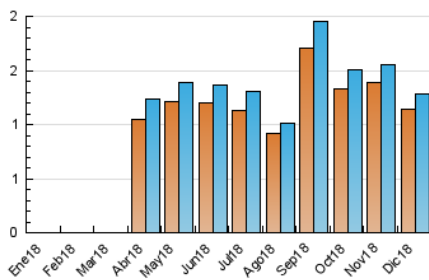

2. Secciones (Nacional)

	PAGINAS	%
HOME	262	15.17 %
RESTO	1.465	84.83 %

3. Por día del mes (Nacional)

Día	N. únicos	Visitas	Páginas	Día	N. únicos	Visitas	Páginas	Día	N. únicos	Visitas	Páginas
1	33	33	34	11	59	64	92	21	31	33	45
2	23	24	35	12	57	59	77	22	33	34	41
3	49	49	57	13	60	63	103	23	32	32	56
4	43	44	61	14	40	40	61	24	11	11	12
5	45	47	66	15	30	31	35	25	22	22	34
6	30	31	32	16	50	52	63	26	45	47	54
7	37	37	46	17	69	72	129	27	38	40	47
8	23	25	29	18	82	95	130	28	35	35	43
9	26	28	41	19	55	56	62	29	21	21	22
10	54	55	77	20	49	51	75	30	26	28	32
								31	25	25	36

4. Gráficas (Nacional)

4.1 Por día de la semana (promedio)

N. únicos / Visitas (x 100)

Páginas (x 100)

4.2 Por franja horaria (promedio)

Visitas (x 1000)

Páginas (x 1000)

4.3 Por meses

N. únicos / Visitas (x 1000)

Páginas (x 1000)

5. Observaciones

Este Medio Electrónico de Comunicación ha sido medido por la herramienta Google Analytics de Google

6. Definiciones básicas (Para más información ver Normas Técnicas para el Control de los Medios Electrónicos de Comunicación)

Visita:

Una secuencia ininterrumpida de páginas servidas a un usuario válido. Si dicho usuario no realiza peticiones de páginas en un periodo de tiempo (30 min) la siguiente petición constituirá el inicio de una nueva visita.