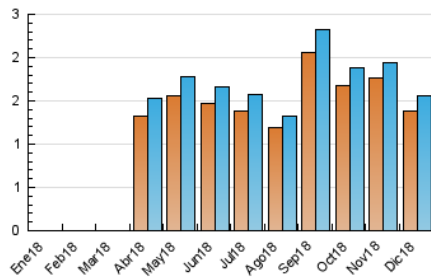

4.3 Por meses

N. únicos / Visitas (x 1000)