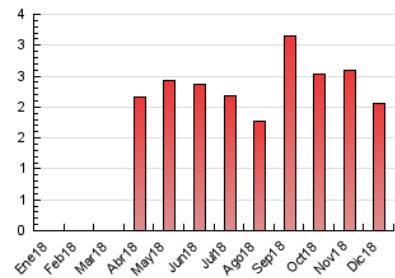

Páginas (x 1000)