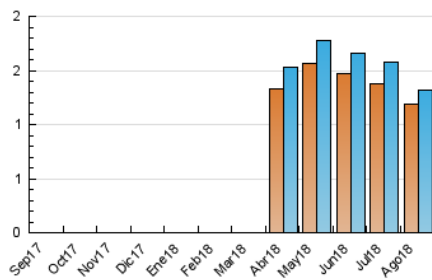

4.3 Por meses

N. únicos / Visitas (x 1000)