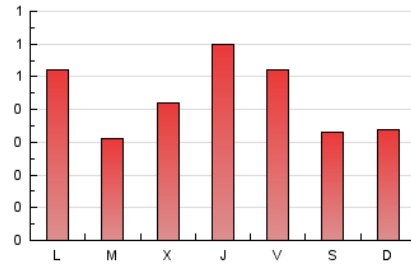

1. Cifras totales y promedios (Nacional)

MES - AÑO	NAVEGADORES UNICOS	VISITAS	PAGINAS
Agosto - 2018	914	1.013	1.368
PROMEDIO DIARIO	31	33	44
PROMEDIO LUNES-VIERNES	34	35	48
PROMEDIO SABADO-DOMINGO	25	26	34
PAGINAS / VISITAS	1,35		
DURACION MEDIA VISITAS	0:00:40		
DURACION MEDIA PAGINAS	0:01:53		

2. Secciones (Nacional)

	PAGINAS	%
HOME	163	11.92 %
RESTO	1.205	88.08 %

3. Por día del mes (Nacional)

Día	N. únicos	Visitas	Páginas	Día	N. únicos	Visitas	Páginas	Día	N. únicos	Visitas	Páginas
1	25	26	37	11	29	30	41	21	28	28	29
2	23	23	57	12	25	25	30	22	29	29	30
3	29	33	55	13	28	28	36	23	37	38	57
4	25	26	31	14	24	25	29	24	43	44	57
5	27	27	30	15	20	22	23	25	20	22	26
6	23	24	26	16	51	58	78	26	27	28	38
7	26	26	26	17	36	37	56	27	45	50	79
8	30	31	40	18	27	28	35	28	32	32	39
9	28	29	33	19	22	22	37	29	62	62	80
10	28	28	41	20	39	40	67	30	47	53	74
								31	39	39	51

4. Gráficas (Nacional)

4.1 Por día de la semana (promedio)

N. únicos / Visitas (x 100)

Páginas (x 100)

4.2 Por franja horaria (promedio)

Visitas (x 1000)

Páginas (x 1000)

4.3 Por meses