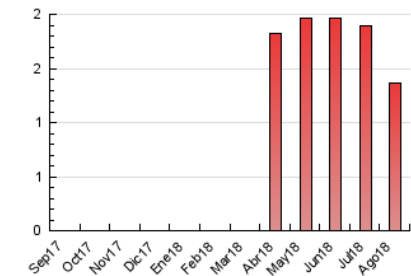

2. Secciones (Nacional)

	PAGINAS	%
HOME	163	11.92 %
RESTO	1.205	88.08 %

3. Por día del mes (Nacional)

Día	N. únicos	Visitas	Páginas	Día	N. únicos	Visitas	Páginas	Día	N. únicos	Visitas	Páginas
1	25	26	37	11	29	30	41	21	28	28	29
2	23	23	57	12	25	25	30	22	29	29	30
3	29	33	55	13	28	28	36	23	37	38	57
4	25	26	31	14	24	25	29	24	43	44	57
5	27	27	30	15	20	22	23	25	20	22	26
6	23	24	26	16	51	58	78	26	27	28	38
7	26	26	26	17	36	37	56	27	45	50	79
8	30	31	40	18	27	28	35	28	32	32	39
9	28	29	33	19	22	22	37	29	62	62	80
10	28	28	41	20	39	40	67	30	47	53	74
								31	39	39	51

4. Gráficas (Nacional)

4.1 Por día de la semana (promedio)

N. únicos / Visitas (x 100)

Páginas (x 100)

4.2 Por franja horaria (promedio)

Visitas (x 1000)

Páginas (x 1000)

4.3 Por meses

N. únicos / Visitas (x 1000)

Páginas (x 1000)

5. Observaciones

Este Medio Electrónico de Comunicación ha sido medido por la herramienta Google Analytics de Google

6. Definiciones básicas (Para más información ver Normas Técnicas para el Control de los Medios Electrónicos de Comunicación)

Visita:

Una secuencia ininterrumpida de páginas servidas a un usuario válido. Si dicho usuario no realiza peticiones de páginas en un periodo de tiempo (30 min) la siguiente petición constituirá el inicio de una nueva visita.