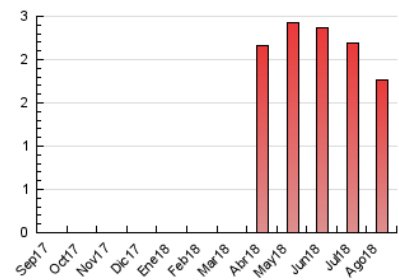

Páginas (x 1000)