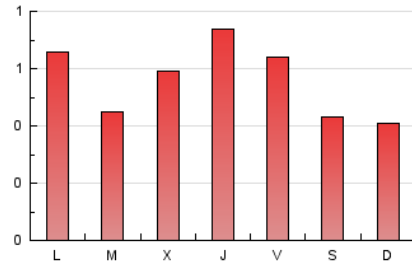

1. Cifras totales y promedios (Nacional e Internacional)

MES - AÑO	NAVEGADORES UNICOS	VISITAS	PAGINAS
Agosto - 2018	1.191	1.320	1.765
PROMEDIO DIARIO	41	43	57
PROMEDIO LUNES-VIERNES	44	46	62
PROMEDIO SABADO-DOMINGO	33	33	42
PAGINAS / VISITAS	1,34		
DURACION MEDIA VISITAS	0:00:45		
DURACION MEDIA PAGINAS	0:02:15		

2. Secciones (Nacional e Internacional)

	PAGINAS	%
HOME	193	10.93 %
RESTO	1.572	89.07 %

3. Por día del mes (Nacional e Internacional)

Día	N. únicos	Visitas	Páginas	Día	N. únicos	Visitas	Páginas	Día	N. únicos	Visitas	Páginas
1	37	39	51	11	35	36	47	21	41	41	43
2	28	29	63	12	26	26	31	22	44	44	52
3	33	37	60	13	35	35	47	23	49	51	87
4	35	36	41	14	33	36	44	24	53	54	70
5	32	32	35	15	27	29	32	25	32	34	39
6	30	31	33	16	61	68	89	26	40	41	53
7	33	33	33	17	42	43	66	27	60	65	98
8	41	42	52	18	36	37	44	28	43	45	59
9	38	40	45	19	25	25	44	29	76	76	109
10	34	34	48	20	54	56	87	30	58	66	88
								31	59	59	75

4. Gráficas (Nacional e Internacional)

4.1 Por día de la semana (promedio)

N. únicos / Visitas (x 100)

Páginas (x 100)

4.2 Por franja horaria (promedio)

Visitas (x 1000)

Páginas (x 1000)

4.3 Por meses