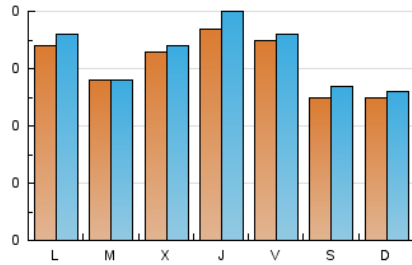

1. Cifras totales y promedios (Nacional)

MES - AÑO	NAVEGADORES UNICOS	VISITAS	PAGINAS
Agosto - 2018	914	1.013	1.368
PROMEDIO DIARIO	31	33	44
PROMEDIO LUNES-VIERNES	34	35	48
PROMEDIO SABADO-DOMINGO	25	26	34
PAGINAS / VISITAS	1,35		
DURACION MEDIA VISITAS	0:00:40		
DURACION MEDIA PAGINAS	0:01:53		

2. Secciones (Nacional)

	PAGINAS	%
HOME	163	11.92 %
RESTO	1.205	88.08 %

3. Por día del mes (Nacional)

Día	N. únicos	Visitas	Páginas	Día	N. únicos	Visitas	Páginas	Día	N. únicos	Visitas	Páginas
1	25	26	37	11	29	30	41	21	28	28	29
2	23	23	57	12	25	25	30	22	29	29	30
3	29	33	55	13	28	28	36	23	37	38	57
4	25	26	31	14	24	25	29	24	43	44	57
5	27	27	30	15	20	22	23	25	20	22	26
6	23	24	26	16	51	58	78	26	27	28	38
7	26	26	26	17	36	37	56	27	45	50	79
8	30	31	40	18	27	28	35	28	32	32	39
9	28	29	33	19	22	22	37	29	62	62	80
10	28	28	41	20	39	40	67	30	47	53	74
								31	39	39	51

4. Gráficas (Nacional)

4.1 Por día de la semana (promedio)

N. únicos / Visitas (x 100)

Páginas (x 100)

4.2 Por franja horaria (promedio)

Visitas (x 1000)

Páginas (x 1000)

4.3 Por meses