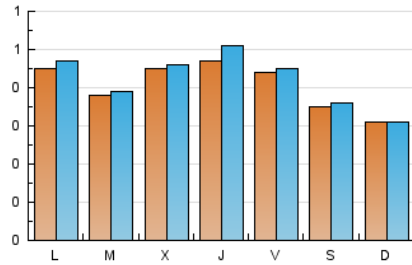

1. Cifras totales y promedios (Nacional e Internacional)

MES - AÑO	NAVEGADORES UNICOS	VISITAS	PAGINAS
Agosto - 2018	1.191	1.320	1.765
PROMEDIO DIARIO	41	43	57
PROMEDIO LUNES-VIERNES	44	46	62
PROMEDIO SABADO-DOMINGO	33	33	42
PAGINAS / VISITAS	1,34		
DURACION MEDIA VISITAS	0:00:45		
DURACION MEDIA PAGINAS	0:02:15		

2. Secciones (Nacional e Internacional)

	PAGINAS	%
HOME	193	10.93 %
RESTO	1.572	89.07 %

3. Por día del mes (Nacional e Internacional)

Día	N. únicos	Visitas	Páginas	Día	N. únicos	Visitas	Páginas	Día	N. únicos	Visitas	Páginas
1	37	39	51	11	35	36	47	21	41	41	43
2	28	29	63	12	26	26	31	22	44	44	52
3	33	37	60	13	35	35	47	23	49	51	87
4	35	36	41	14	33	36	44	24	53	54	70
5	32	32	35	15	27	29	32	25	32	34	39
6	30	31	33	16	61	68	89	26	40	41	53
7	33	33	33	17	42	43	66	27	60	65	98
8	41	42	52	18	36	37	44	28	43	45	59
9	38	40	45	19	25	25	44	29	76	76	109
10	34	34	48	20	54	56	87	30	58	66	88
								31	59	59	75

4. Gráficas (Nacional e Internacional)

4.1 Por día de la semana (promedio)

N. únicos / Visitas (x 100)

Páginas (x 100)

4.2 Por franja horaria (promedio)

Visitas (x 1000)

Páginas (x 1000)

4.3 Por meses