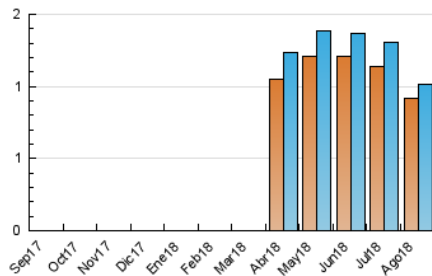

4.3 Por meses

N. únicos / Visitas (x 1000)