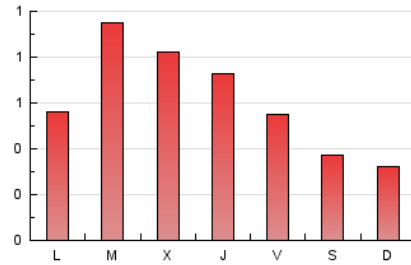

1. Cifras totales y promedios (Nacional)

MES - AÑO	NAVEGADORES UNICOS	VISITAS	PAGINAS
Julio - 2018	1.134	1.310	1.898
PROMEDIO DIARIO	40	42	61
PROMEDIO LUNES-VIERNES	45	49	72
PROMEDIO SABADO-DOMINGO	26	27	34
PAGINAS / VISITAS	1,45		
DURACION MEDIA VISITAS		0:00:53	
DURACION MEDIA PAGINAS		0:01:58	

2. Secciones (Nacional)

	PAGINAS	%
HOME	336	17.70 %
RESTO	1.562	82.30 %

3. Por día del mes (Nacional)

Día	N. únicos	Visitas	Páginas	Día	N. únicos	Visitas	Páginas	Día	N. únicos	Visitas	Páginas
1	24	24	30	11	52	52	85	21	17	17	20
2	41	45	56	12	44	47	81	22	21	22	32
3	57	59	91	13	41	46	62	23	31	34	35
4	54	58	82	14	37	39	51	24	55	72	207
5	57	60	79	15	27	27	29	25	57	65	95
6	53	55	61	16	40	40	51	26	35	37	45
7	34	34	48	17	47	49	58	27	30	30	34
8	20	23	25	18	42	45	65	28	22	22	27
9	43	45	57	19	51	51	85	29	31	34	44
10	41	41	57	20	39	40	64	30	51	57	82
								31	38	40	60

4. Gráficas (Nacional)

4.1 Por día de la semana (promedio)

N. únicos / Visitas (x 100)

Páginas (x 100)

4.2 Por franja horaria (promedio)

Visitas (x 1000)

Páginas (x 1000)

4.3 Por meses