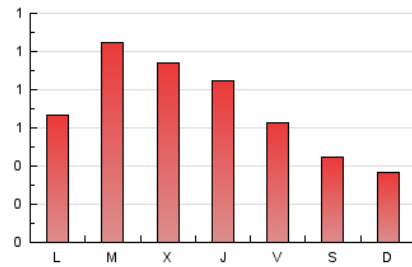

1. Cifras totales y promedios (Nacional e Internacional)

MES - AÑO	NAVEGADORES UNICOS	VISITAS	PAGINAS
Julio - 2018	1.377	1.572	2.186
PROMEDIO DIARIO	48	51	71
PROMEDIO LUNES-VIERNES	55	58	83
PROMEDIO SABADO-DOMINGO	32	33	40
PAGINAS / VISITAS	1,39		
DURACION MEDIA VISITAS	0:00:47		
DURACION MEDIA PAGINAS	0:02:00		

2. Secciones (Nacional e Internacional)

	PAGINAS	%
HOME	354	16.19 %
RESTO	1.832	83.81 %

3. Por día del mes (Nacional e Internacional)

Día	N. únicos	Visitas	Páginas	Día	N. únicos	Visitas	Páginas	Día	N. únicos	Visitas	Páginas
1	26	26	32	11	61	61	94	21	26	26	29
2	47	52	63	12	60	63	97	22	24	25	35
3	69	72	104	13	47	52	69	23	33	36	37
4	59	63	87	14	41	43	55	24	67	86	221
5	70	73	95	15	31	31	33	25	65	74	113
6	60	62	68	16	55	55	70	26	44	47	55
7	46	46	60	17	53	55	65	27	39	39	43
8	23	26	29	18	57	60	80	28	29	29	34
9	59	61	73	19	57	57	91	29	40	43	55
10	45	45	61	20	46	47	73	30	61	67	93
								31	47	50	72

4. Gráficas (Nacional e Internacional)

4.1 Por día de la semana (promedio)

N. únicos / Visitas (x 100)

Páginas (x 100)

4.2 Por franja horaria (promedio)

Visitas (x 1000)

Páginas (x 1000)

4.3 Por meses