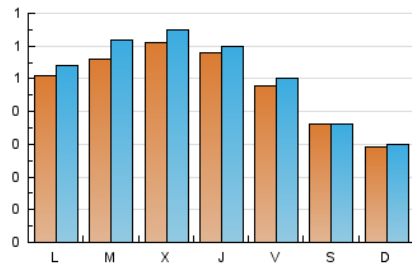

1. Cifras totales y promedios (Nacional e Internacional)

MES - AÑO	NAVEGADORES UNICOS	VISITAS	PAGINAS
Julio - 2018	1.377	1.572	2.186
PROMEDIO DIARIO	48	51	71
PROMEDIO LUNES-VIERNES	55	58	83
PROMEDIO SABADO-DOMINGO	32	33	40
PAGINAS / VISITAS	1,39		
DURACION MEDIA VISITAS	0:00:47		
DURACION MEDIA PAGINAS	0:02:00		

2. Secciones (Nacional e Internacional)

	PAGINAS	%
HOME	354	16.19 %
RESTO	1.832	83.81 %

3. Por día del mes (Nacional e Internacional)

Día	N. únicos	Visitas	Páginas	Día	N. únicos	Visitas	Páginas	Día	N. únicos	Visitas	Páginas
1	26	26	32	11	61	61	94	21	26	26	29
2	47	52	63	12	60	63	97	22	24	25	35
3	69	72	104	13	47	52	69	23	33	36	37
4	59	63	87	14	41	43	55	24	67	86	221
5	70	73	95	15	31	31	33	25	65	74	113
6	60	62	68	16	55	55	70	26	44	47	55
7	46	46	60	17	53	55	65	27	39	39	43
8	23	26	29	18	57	60	80	28	29	29	34
9	59	61	73	19	57	57	91	29	40	43	55
10	45	45	61	20	46	47	73	30	61	67	93
								31	47	50	72

4. Gráficas (Nacional e Internacional)

4.1 Por día de la semana (promedio)

N. únicos / Visitas (x 100)

Páginas (x 100)

4.2 Por franja horaria (promedio)

Visitas (x 1000)

Páginas (x 1000)

4.3 Por meses