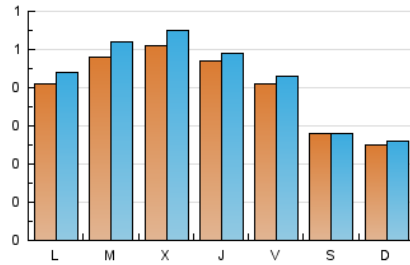

1. Cifras totales y promedios (Nacional)

MES - AÑO	NAVEGADORES UNICOS	VISITAS	PAGINAS
Julio - 2018	1.134	1.310	1.898
PROMEDIO DIARIO	40	42	61
PROMEDIO LUNES-VIERNES	45	49	72
PROMEDIO SABADO-DOMINGO	26	27	34
PAGINAS / VISITAS	1,45		
DURACION MEDIA VISITAS		0:00:53	
DURACION MEDIA PAGINAS		0:01:58	

2. Secciones (Nacional)

	PAGINAS	%
HOME	336	17.70 %
RESTO	1.562	82.30 %

3. Por día del mes (Nacional)

Día	N. únicos	Visitas	Páginas	Día	N. únicos	Visitas	Páginas	Día	N. únicos	Visitas	Páginas
1	24	24	30	11	52	52	85	21	17	17	20
2	41	45	56	12	44	47	81	22	21	22	32
3	57	59	91	13	41	46	62	23	31	34	35
4	54	58	82	14	37	39	51	24	55	72	207
5	57	60	79	15	27	27	29	25	57	65	95
6	53	55	61	16	40	40	51	26	35	37	45
7	34	34	48	17	47	49	58	27	30	30	34
8	20	23	25	18	42	45	65	28	22	22	27
9	43	45	57	19	51	51	85	29	31	34	44
10	41	41	57	20	39	40	64	30	51	57	82
								31	38	40	60

4. Gráficas (Nacional)

4.1 Por día de la semana (promedio)

N. únicos / Visitas (x 100)

Páginas (x 100)

4.2 Por franja horaria (promedio)

Visitas (x 1000)

Páginas (x 1000)

4.3 Por meses