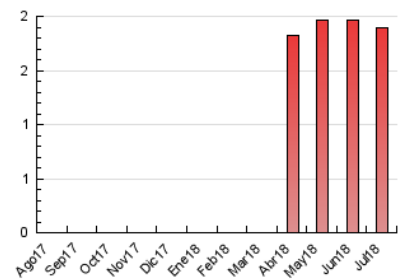

Páginas (x 1000)