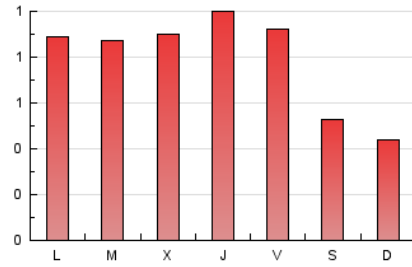

1. Cifras totales y promedios (Nacional e Internacional)

MES - AÑO	NAVEGADORES UNICOS	VISITAS	PAGINAS
Junio - 2018	1.476	1.655	2.369
PROMEDIO DIARIO	52	55	79
PROMEDIO LUNES-VIERNES	59	63	92
PROMEDIO SABADO-DOMINGO	37	37	49
PAGINAS / VISITAS	1,43		
DURACION MEDIA VISITAS	0:00:52		
DURACION MEDIA PAGINAS	0:02:01		

2. Secciones (Nacional e Internacional)

	PAGINAS	%
HOME	323	13.63 %
RESTO	2.046	86.37 %

3. Por día del mes (Nacional e Internacional)

Día	N. únicos	Visitas	Páginas	Día	N. únicos	Visitas	Páginas	Día	N. únicos	Visitas	Páginas
1	52	54	86	11	59	62	77	21	58	66	91
2	41	42	47	12	59	61	91	22	56	57	79
3	30	30	37	13	59	64	127	23	35	37	48
4	54	56	75	14	65	68	142	24	43	43	49
5	71	73	90	15	55	72	141	25	50	52	74
6	59	62	82	16	43	45	53	26	63	66	77
7	57	60	84	17	40	41	44	27	70	71	87
8	52	56	71	18	84	91	130	28	43	46	83
9	30	30	45	19	62	63	91	29	61	68	84
10	31	31	47	20	49	50	65	30	37	38	72

4. Gráficas (Nacional e Internacional)

4.1 Por día de la semana (promedio)

N. únicos / Visitas (x 100)

Páginas (x 100)

4.2 Por franja horaria (promedio)

Visitas (x 1000)

Páginas (x 1000)

4.3 Por meses