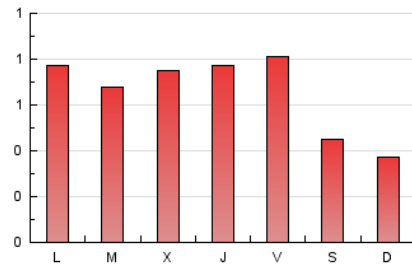

1. Cifras totales y promedios (Nacional)

MES - AÑO	NAVEGADORES UNICOS	VISITAS	PAGINAS
Junio - 2018	1.205	1.364	1.960
PROMEDIO DIARIO	43	45	65
PROMEDIO LUNES-VIERNES	48	52	76
PROMEDIO SABADO-DOMINGO	30	31	41
PAGINAS / VISITAS	1,44		
DURACION MEDIA VISITAS	0:00:51		
DURACION MEDIA PAGINAS	0:01:57		

2. Secciones (Nacional)

	PAGINAS	%
HOME	295	15.05 %
RESTO	1.665	84.95 %

3. Por día del mes (Nacional)

Día	N. únicos	Visitas	Páginas	Día	N. únicos	Visitas	Páginas	Día	N. únicos	Visitas	Páginas
1	43	44	76	11	44	47	61	21	47	54	76
2	32	33	35	12	42	44	68	22	52	53	75
3	25	25	31	13	48	51	96	23	29	31	42
4	43	45	63	14	52	55	129	24	34	34	39
5	55	56	68	15	41	57	121	25	43	45	66
6	54	57	77	16	35	36	44	26	51	54	63
7	43	45	53	17	34	35	38	27	63	64	77
8	42	44	53	18	75	81	119	28	35	38	50
9	26	26	36	19	54	55	71	29	55	62	78
10	24	24	39	20	34	35	48	30	33	34	68

4. Gráficas (Nacional)

4.1 Por día de la semana (promedio)

N. únicos / Visitas (x 100)

Páginas (x 100)

4.2 Por franja horaria (promedio)

Visitas (x 1000)

Páginas (x 1000)

4.3 Por meses