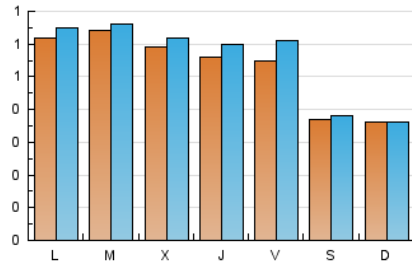

1. Cifras totales y promedios (Nacional e Internacional)

MES - AÑO	NAVEGADORES UNICOS	VISITAS	PAGINAS
Junio - 2018	1.476	1.655	2.369
PROMEDIO DIARIO	52	55	79
PROMEDIO LUNES-VIERNES	59	63	92
PROMEDIO SABADO-DOMINGO	37	37	49
PAGINAS / VISITAS	1,43		
DURACION MEDIA VISITAS	0:00:52		
DURACION MEDIA PAGINAS	0:02:01		

2. Secciones (Nacional e Internacional)

	PAGINAS	%
HOME	323	13.63 %
RESTO	2.046	86.37 %

3. Por día del mes (Nacional e Internacional)

Día	N. únicos	Visitas	Páginas	Día	N. únicos	Visitas	Páginas	Día	N. únicos	Visitas	Páginas
1	52	54	86	11	59	62	77	21	58	66	91
2	41	42	47	12	59	61	91	22	56	57	79
3	30	30	37	13	59	64	127	23	35	37	48
4	54	56	75	14	65	68	142	24	43	43	49
5	71	73	90	15	55	72	141	25	50	52	74
6	59	62	82	16	43	45	53	26	63	66	77
7	57	60	84	17	40	41	44	27	70	71	87
8	52	56	71	18	84	91	130	28	43	46	83
9	30	30	45	19	62	63	91	29	61	68	84
10	31	31	47	20	49	50	65	30	37	38	72

4. Gráficas (Nacional e Internacional)

4.1 Por día de la semana (promedio)

N. únicos / Visitas (x 100)

Páginas (x 100)

4.2 Por franja horaria (promedio)

Visitas (x 1000)

Páginas (x 1000)

4.3 Por meses