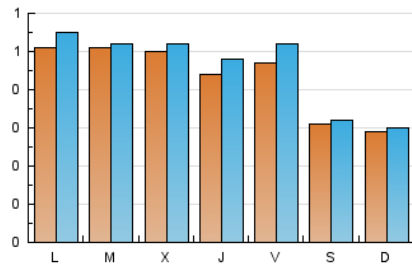

1. Cifras totales y promedios (Nacional)

MES - AÑO	NAVEGADORES UNICOS	VISITAS	PAGINAS
Junio - 2018	1.205	1.364	1.960
PROMEDIO DIARIO	43	45	65
PROMEDIO LUNES-VIERNES	48	52	76
PROMEDIO SABADO-DOMINGO	30	31	41
PAGINAS / VISITAS	1,44		
DURACION MEDIA VISITAS	0:00:51		
DURACION MEDIA PAGINAS	0:01:57		

2. Secciones (Nacional)

	PAGINAS	%
HOME	295	15.05 %
RESTO	1.665	84.95 %

3. Por día del mes (Nacional)

Día	N. únicos	Visitas	Páginas	Día	N. únicos	Visitas	Páginas	Día	N. únicos	Visitas	Páginas
1	43	44	76	11	44	47	61	21	47	54	76
2	32	33	35	12	42	44	68	22	52	53	75
3	25	25	31	13	48	51	96	23	29	31	42
4	43	45	63	14	52	55	129	24	34	34	39
5	55	56	68	15	41	57	121	25	43	45	66
6	54	57	77	16	35	36	44	26	51	54	63
7	43	45	53	17	34	35	38	27	63	64	77
8	42	44	53	18	75	81	119	28	35	38	50
9	26	26	36	19	54	55	71	29	55	62	78
10	24	24	39	20	34	35	48	30	33	34	68

4. Gráficas (Nacional)

4.1 Por día de la semana (promedio)

N. únicos / Visitas (x 100)

Páginas (x 100)

4.2 Por franja horaria (promedio)

Visitas (x 1000)

Páginas (x 1000)

4.3 Por meses