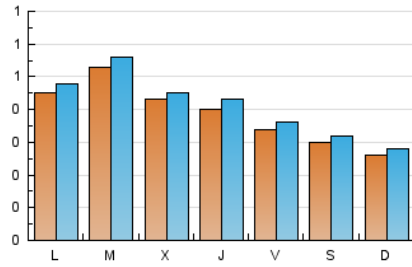

1. Cifras totales y promedios (Nacional)

MES - AÑO	NAVEGADORES UNICOS	VISITAS	PAGINAS
Abril - 2018	1.048	1.232	1.828
PROMEDIO DIARIO	38	41	61
PROMEDIO LUNES-VIERNES	43	46	65
PROMEDIO SABADO-DOMINGO	28	30	53
PAGINAS / VISITAS	1,48		
DURACION MEDIA VISITAS	0:01:05		
DURACION MEDIA PAGINAS	0:02:15		

2. Secciones (Nacional)

	PAGINAS	%
HOME	388	21.23 %
RESTO	1.440	78.77 %

3. Por día del mes (Nacional)

Día	N. únicos	Visitas	Páginas	Día	N. únicos	Visitas	Páginas	Día	N. únicos	Visitas	Páginas
1	22	23	29	11	47	51	68	21	38	40	61
2	29	32	41	12	48	51	84	22	31	31	39
3	39	44	78	13	35	39	52	23	52	56	68
4	44	48	58	14	27	28	33	24	38	39	54
5	45	49	74	15	24	35	161	25	34	34	48
6	34	35	56	16	55	61	92	26	28	32	53
7	20	20	22	17	89	92	136	27	24	25	34
8	33	33	44	18	46	46	58	28	33	38	61
9	62	66	72	19	39	41	47	29	20	20	23
10	45	50	78	20	44	46	64	30	26	27	40

4. Gráficas (Nacional)

4.1 Por día de la semana (promedio)

N. únicos / Visitas (x 100)

Páginas (x 100)

4.2 Por franja horaria (promedio)

Visitas (x 1000)

Páginas (x 1000)

4.3 Por meses