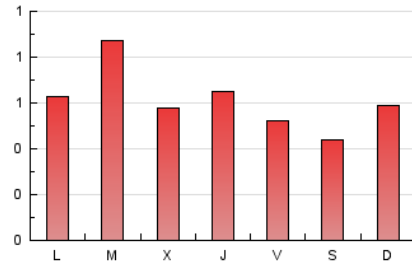

1. Cifras totales y promedios (Nacional)

MES - AÑO	NAVEGADORES UNICOS	VISITAS	PAGINAS
Abril - 2018	1.048	1.232	1.828
PROMEDIO DIARIO	38	41	61
PROMEDIO LUNES-VIERNES	43	46	65
PROMEDIO SABADO-DOMINGO	28	30	53
PAGINAS / VISITAS	1,48		
DURACION MEDIA VISITAS	0:01:05		
DURACION MEDIA PAGINAS	0:02:15		

2. Secciones (Nacional)

	PAGINAS	%
HOME	388	21.23 %
RESTO	1.440	78.77 %

3. Por día del mes (Nacional)

Día	N. únicos	Visitas	Páginas	Día	N. únicos	Visitas	Páginas	Día	N. únicos	Visitas	Páginas
1	22	23	29	11	47	51	68	21	38	40	61
2	29	32	41	12	48	51	84	22	31	31	39
3	39	44	78	13	35	39	52	23	52	56	68
4	44	48	58	14	27	28	33	24	38	39	54
5	45	49	74	15	24	35	161	25	34	34	48
6	34	35	56	16	55	61	92	26	28	32	53
7	20	20	22	17	89	92	136	27	24	25	34
8	33	33	44	18	46	46	58	28	33	38	61
9	62	66	72	19	39	41	47	29	20	20	23
10	45	50	78	20	44	46	64	30	26	27	40

4. Gráficas (Nacional)

4.1 Por día de la semana (promedio)

N. únicos / Visitas (x 100)

Páginas (x 100)

4.2 Por franja horaria (promedio)

Visitas (x 1000)

Páginas (x 1000)

4.3 Por meses