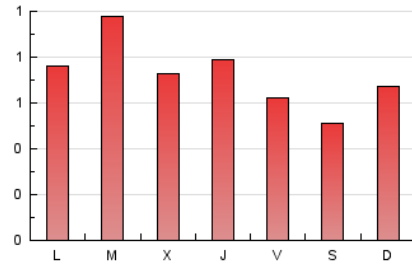

1. Cifras totales y promedios (Nacional e Internacional)

MES - AÑO	NAVEGADORES UNICOS	VISITAS	PAGINAS
Abril - 2018	1.325	1.535	2.164
PROMEDIO DIARIO	48	51	72
PROMEDIO LUNES-VIERNES	54	57	77
PROMEDIO SABADO-DOMINGO	34	37	60
PAGINAS / VISITAS	1,41		
DURACION MEDIA VISITAS	0:00:54		
DURACION MEDIA PAGINAS	0:02:12		

2. Secciones (Nacional e Internacional)

	PAGINAS	%
HOME	404	18.67 %
RESTO	1.760	81.33 %

3. Por día del mes (Nacional e Internacional)

Día	N. únicos	Visitas	Páginas	Día	N. únicos	Visitas	Páginas	Día	N. únicos	Visitas	Páginas
1	29	30	36	11	60	65	85	21	42	44	65
2	35	38	47	12	55	60	93	22	36	36	44
3	45	50	84	13	48	52	69	23	65	69	82
4	52	56	66	14	32	33	38	24	50	51	66
5	53	57	83	15	33	44	170	25	50	51	67
6	36	37	58	16	76	83	114	26	45	49	74
7	25	25	27	17	97	100	144	27	32	34	43
8	43	43	54	18	59	59	73	28	45	50	74
9	74	79	86	19	55	57	66	29	25	25	30
10	57	63	96	20	53	56	78	30	38	39	52

4. Gráficas (Nacional e Internacional)

4.1 Por día de la semana (promedio)

N. únicos / Visitas (x 100)

Páginas (x 100)

4.2 Por franja horaria (promedio)

Visitas (x 1000)

Páginas (x 1000)

4.3 Por meses