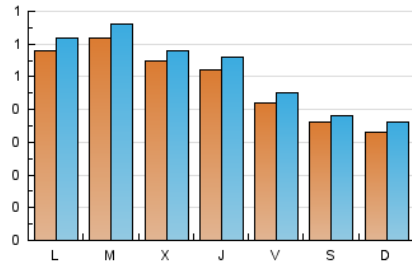

1. Cifras totales y promedios (Nacional e Internacional)

MES - AÑO	NAVEGADORES UNICOS	VISITAS	PAGINAS
Abril - 2018	1.325	1.535	2.164
PROMEDIO DIARIO	48	51	72
PROMEDIO LUNES-VIERNES	54	57	77
PROMEDIO SABADO-DOMINGO	34	37	60
PAGINAS / VISITAS	1,41		
DURACION MEDIA VISITAS	0:00:54		
DURACION MEDIA PAGINAS	0:02:12		

2. Secciones (Nacional e Internacional)

	PAGINAS	%
HOME	404	18.67 %
RESTO	1.760	81.33 %

3. Por día del mes (Nacional e Internacional)

Día	N. únicos	Visitas	Páginas	Día	N. únicos	Visitas	Páginas	Día	N. únicos	Visitas	Páginas
1	29	30	36	11	60	65	85	21	42	44	65
2	35	38	47	12	55	60	93	22	36	36	44
3	45	50	84	13	48	52	69	23	65	69	82
4	52	56	66	14	32	33	38	24	50	51	66
5	53	57	83	15	33	44	170	25	50	51	67
6	36	37	58	16	76	83	114	26	45	49	74
7	25	25	27	17	97	100	144	27	32	34	43
8	43	43	54	18	59	59	73	28	45	50	74
9	74	79	86	19	55	57	66	29	25	25	30
10	57	63	96	20	53	56	78	30	38	39	52

4. Gráficas (Nacional e Internacional)

4.1 Por día de la semana (promedio)

N. únicos / Visitas (x 100)

Páginas (x 100)

4.2 Por franja horaria (promedio)

Visitas (x 1000)

Páginas (x 1000)

4.3 Por meses