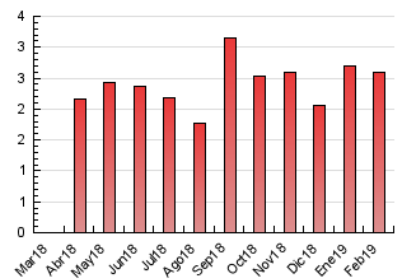

Páginas (x 1000)