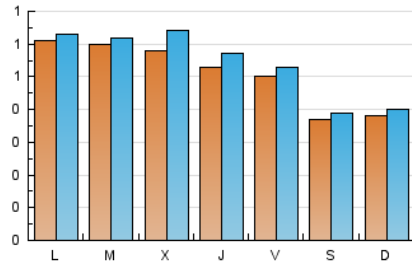

1. Cifras totales y promedios (Nacional)

MES - AÑO	NAVEGADORES UNICOS	VISITAS	PAGINAS
Febrero - 2019	1.342	1.508	2.142
PROMEDIO DIARIO	51	54	77
PROMEDIO LUNES-VIERNES	56	60	88
PROMEDIO SABADO-DOMINGO	38	39	47
PAGINAS / VISITAS	1,42		
DURACION MEDIA VISITAS		0:00:47	
DURACION MEDIA PAGINAS		0:01:51	

2. Secciones (Nacional)

	PAGINAS	%
HOME	319	14.89 %
RESTO	1.823	85.11 %

3. Por día del mes (Nacional)

Día	N. únicos	Visitas	Páginas	Día	N. únicos	Visitas	Páginas	Día	N. únicos	Visitas	Páginas
1	52	59	77	11	57	60	94	21	72	79	127
2	39	43	50	12	58	59	74	22	55	56	71
3	37	37	42	13	55	56	68	23	46	48	61
4	60	61	84	14	48	53	81	24	42	45	52
5	60	65	89	15	41	45	55	25	67	69	82
6	53	56	74	16	23	23	24	26	69	72	128
7	48	49	68	17	35	36	42	27	56	59	92
8	52	52	84	18	61	62	85	28	45	48	67
9	39	40	50	19	52	53	129				
10	39	40	54	20	68	83	138				

4. Gráficas (Nacional)

4.1 Por día de la semana (promedio)

N. únicos / Visitas (x 100)

Páginas (x 100)

4.2 Por franja horaria (promedio)

Visitas (x 1000)

Páginas (x 1000)

4.3 Por meses