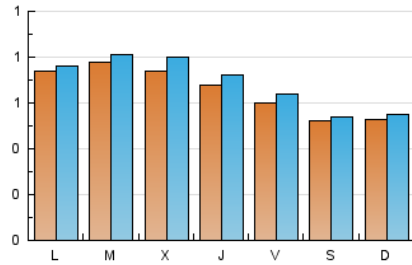

1. Cifras totales y promedios (Nacional e Internacional)

MES - AÑO	NAVEGADORES UNICOS	VISITAS	PAGINAS
Febrero - 2019	1.746	1.924	2.599
PROMEDIO DIARIO	66	69	93
PROMEDIO LUNES-VIERNES	71	74	104
PROMEDIO SABADO-DOMINGO	53	55	64
PAGINAS / VISITAS	1,35		
DURACION MEDIA VISITAS	0:00:41		
DURACION MEDIA PAGINAS	0:01:56		

2. Secciones (Nacional e Internacional)

	PAGINAS	%
HOME	347	13.35 %
RESTO	2.252	86.65 %

3. Por día del mes (Nacional e Internacional)

Día	N. únicos	Visitas	Páginas	Día	N. únicos	Visitas	Páginas	Día	N. únicos	Visitas	Páginas
1	56	63	81	11	64	67	101	21	82	89	138
2	51	55	63	12	74	75	91	22	66	68	83
3	59	60	69	13	62	63	78	23	56	58	71
4	73	74	98	14	56	61	90	24	53	56	63
5	76	82	108	15	49	53	65	25	85	87	102
6	68	71	91	16	34	34	37	26	86	89	148
7	67	68	88	17	48	49	57	27	79	82	115
8	70	70	102	18	75	76	100	28	66	70	95
9	68	70	85	19	75	77	153				
10	53	54	68	20	88	103	159				

4. Gráficas (Nacional e Internacional)

4.1 Por día de la semana (promedio)

N. únicos / Visitas (x 100)

Páginas (x 100)

4.2 Por franja horaria (promedio)

Visitas (x 1000)

Páginas (x 1000)

4.3 Por meses