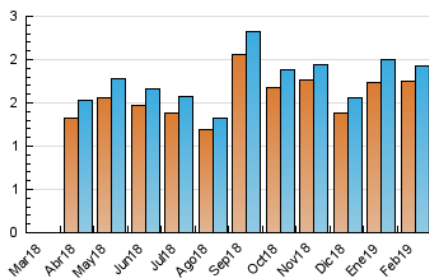

4.3 Por meses

N. únicos / Visitas (x 1000)