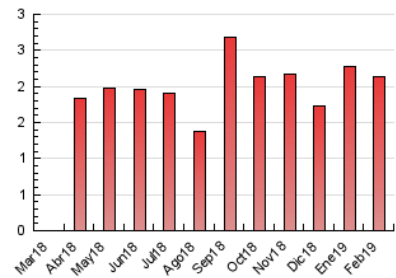

Páginas (x 1000)