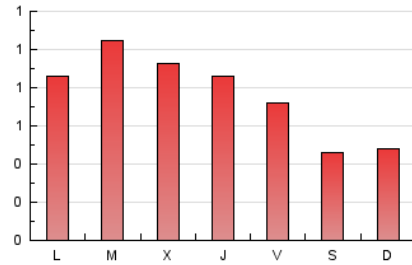

1. Cifras totales y promedios (Nacional)

MES - AÑO	NAVEGADORES UNICOS	VISITAS	PAGINAS
Febrero - 2019	1.342	1.508	2.142
PROMEDIO DIARIO	51	54	77
PROMEDIO LUNES-VIERNES	56	60	88
PROMEDIO SABADO-DOMINGO	38	39	47
PAGINAS / VISITAS	1,42		
DURACION MEDIA VISITAS		0:00:47	
DURACION MEDIA PAGINAS		0:01:51	

2. Secciones (Nacional)

	PAGINAS	%
HOME	319	14.89 %
RESTO	1.823	85.11 %

3. Por día del mes (Nacional)

Día	N. únicos	Visitas	Páginas	Día	N. únicos	Visitas	Páginas	Día	N. únicos	Visitas	Páginas
1	52	59	77	11	57	60	94	21	72	79	127
2	39	43	50	12	58	59	74	22	55	56	71
3	37	37	42	13	55	56	68	23	46	48	61
4	60	61	84	14	48	53	81	24	42	45	52
5	60	65	89	15	41	45	55	25	67	69	82
6	53	56	74	16	23	23	24	26	69	72	128
7	48	49	68	17	35	36	42	27	56	59	92
8	52	52	84	18	61	62	85	28	45	48	67
9	39	40	50	19	52	53	129				
10	39	40	54	20	68	83	138				

4. Gráficas (Nacional)

4.1 Por día de la semana (promedio)

N. únicos / Visitas (x 100)

Páginas (x 100)

4.2 Por franja horaria (promedio)

Visitas (x 1000)

Páginas (x 1000)

4.3 Por meses