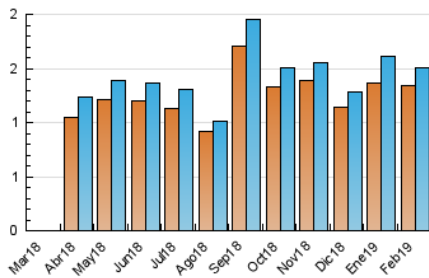

4.3 Por meses

N. únicos / Visitas (x 1000)