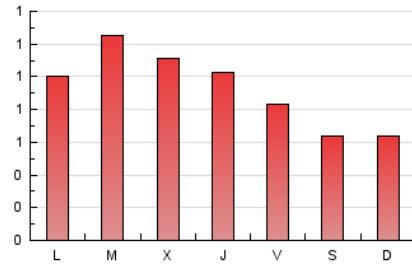

1. Cifras totales y promedios (Nacional e Internacional)

MES - AÑO	NAVEGADORES UNICOS	VISITAS	PAGINAS
Febrero - 2019	1.746	1.924	2.599
PROMEDIO DIARIO	66	69	93
PROMEDIO LUNES-VIERNES	71	74	104
PROMEDIO SABADO-DOMINGO	53	55	64
PAGINAS / VISITAS	1,35		
DURACION MEDIA VISITAS	0:00:41		
DURACION MEDIA PAGINAS	0:01:56		

2. Secciones (Nacional e Internacional)

	PAGINAS	%
HOME	347	13.35 %
RESTO	2.252	86.65 %

3. Por día del mes (Nacional e Internacional)

Día	N. únicos	Visitas	Páginas	Día	N. únicos	Visitas	Páginas	Día	N. únicos	Visitas	Páginas
1	56	63	81	11	64	67	101	21	82	89	138
2	51	55	63	12	74	75	91	22	66	68	83
3	59	60	69	13	62	63	78	23	56	58	71
4	73	74	98	14	56	61	90	24	53	56	63
5	76	82	108	15	49	53	65	25	85	87	102
6	68	71	91	16	34	34	37	26	86	89	148
7	67	68	88	17	48	49	57	27	79	82	115
8	70	70	102	18	75	76	100	28	66	70	95
9	68	70	85	19	75	77	153				
10	53	54	68	20	88	103	159				

4. Gráficas (Nacional e Internacional)

4.1 Por día de la semana (promedio)

N. únicos / Visitas (x 100)

Páginas (x 100)

4.2 Por franja horaria (promedio)

Visitas (x 1000)

Páginas (x 1000)

4.3 Por meses