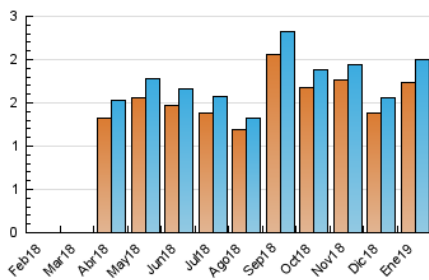

4.3 Por meses

N. únicos / Visitas (x 1000)