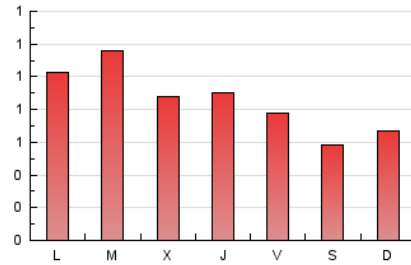

1. Cifras totales y promedios (Nacional e Internacional)

MES - AÑO	NAVEGADORES UNICOS	VISITAS	PAGINAS
Enero - 2019	1.737	1.998	2.689
PROMEDIO DIARIO	60	64	87
PROMEDIO LUNES-VIERNES	65	70	95
PROMEDIO SABADO-DOMINGO	47	49	62
PAGINAS / VISITAS	1,35		
DURACION MEDIA VISITAS	0:00:46		
DURACION MEDIA PAGINAS	0:02:11		

2. Secciones (Nacional e Internacional)

	PAGINAS	%
HOME	420	15.62 %
RESTO	2.269	84.38 %

3. Por día del mes (Nacional e Internacional)

Día	N. únicos	Visitas	Páginas	Día	N. únicos	Visitas	Páginas	Día	N. únicos	Visitas	Páginas
1	38	44	81	11	63	65	86	21	59	63	78
2	63	64	74	12	46	51	70	22	76	80	95
3	57	59	83	13	52	54	74	23	57	65	90
4	59	62	94	14	65	67	80	24	61	67	92
5	40	41	60	15	75	81	104	25	51	55	61
6	40	42	58	16	60	64	73	26	57	58	61
7	45	47	60	17	63	66	89	27	53	54	59
8	79	83	111	18	52	56	70	28	87	92	193
9	69	73	96	19	33	34	42	29	106	123	189
10	77	85	121	20	56	59	75	30	85	92	106
								31	50	52	64

4. Gráficas (Nacional e Internacional)

4.1 Por día de la semana (promedio)

N. únicos / Visitas (x 100)

Páginas (x 100)

4.2 Por franja horaria (promedio)

Visitas (x 1000)

Páginas (x 1000)

4.3 Por meses