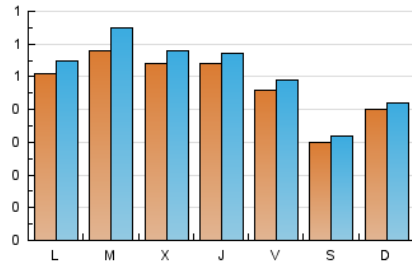

1. Cifras totales y promedios (Nacional)

MES - AÑO	NAVEGADORES UNICOS	VISITAS	PAGINAS
Enero - 2019	1.367	1.607	2.271
PROMEDIO DIARIO	48	52	73
PROMEDIO LUNES-VIERNES	53	57	81
PROMEDIO SABADO-DOMINGO	35	37	50
PAGINAS / VISITAS	1,41		
DURACION MEDIA VISITAS	0:00:53		
DURACION MEDIA PAGINAS	0:02:07		

2. Secciones (Nacional)

	PAGINAS	%
HOME	388	17.08 %
RESTO	1.883	82.92 %

3. Por día del mes (Nacional)

Día	N. únicos	Visitas	Páginas	Día	N. únicos	Visitas	Páginas	Día	N. únicos	Visitas	Páginas
1	32	38	75	11	51	52	73	21	49	53	68
2	51	52	62	12	40	44	61	22	57	61	76
3	53	55	79	13	47	48	68	23	47	55	79
4	51	54	86	14	50	52	64	24	55	60	84
5	33	34	53	15	59	65	84	25	39	42	48
6	36	38	54	16	51	55	63	26	26	27	30
7	33	35	43	17	51	54	77	27	34	35	40
8	59	63	90	18	43	47	61	28	73	78	177
9	56	58	80	19	21	22	29	29	81	96	158
10	69	74	109	20	43	46	62	30	64	71	83
								31	41	43	55

4. Gráficas (Nacional)

4.1 Por día de la semana (promedio)

N. únicos / Visitas (x 100)

Páginas (x 100)

4.2 Por franja horaria (promedio)

Visitas (x 1000)

Páginas (x 1000)

4.3 Por meses