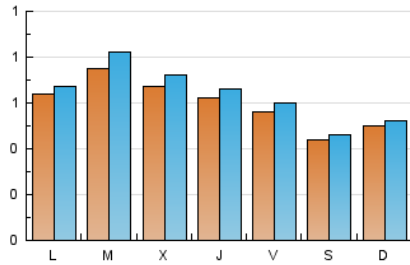

1. Cifras totales y promedios (Nacional e Internacional)

MES - AÑO	NAVEGADORES UNICOS	VISITAS	PAGINAS
Enero - 2019	1.737	1.998	2.689
PROMEDIO DIARIO	60	64	87
PROMEDIO LUNES-VIERNES	65	70	95
PROMEDIO SABADO-DOMINGO	47	49	62
PAGINAS / VISITAS	1,35		
DURACION MEDIA VISITAS	0:00:46		
DURACION MEDIA PAGINAS	0:02:11		

2. Secciones (Nacional e Internacional)

	PAGINAS	%
HOME	420	15.62 %
RESTO	2.269	84.38 %

3. Por día del mes (Nacional e Internacional)

Día	N. únicos	Visitas	Páginas	Día	N. únicos	Visitas	Páginas	Día	N. únicos	Visitas	Páginas
1	38	44	81	11	63	65	86	21	59	63	78
2	63	64	74	12	46	51	70	22	76	80	95
3	57	59	83	13	52	54	74	23	57	65	90
4	59	62	94	14	65	67	80	24	61	67	92
5	40	41	60	15	75	81	104	25	51	55	61
6	40	42	58	16	60	64	73	26	57	58	61
7	45	47	60	17	63	66	89	27	53	54	59
8	79	83	111	18	52	56	70	28	87	92	193
9	69	73	96	19	33	34	42	29	106	123	189
10	77	85	121	20	56	59	75	30	85	92	106
								31	50	52	64

4. Gráficas (Nacional e Internacional)

4.1 Por día de la semana (promedio)

N. únicos / Visitas (x 100)

Páginas (x 100)

4.2 Por franja horaria (promedio)

Visitas (x 1000)

Páginas (x 1000)

4.3 Por meses