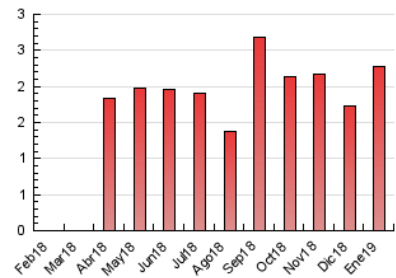

Páginas (x 1000)