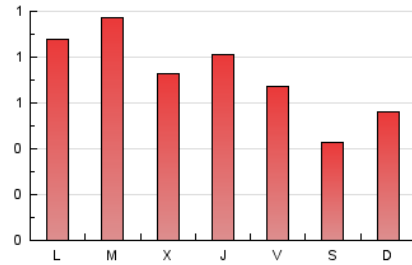

1. Cifras totales y promedios (Nacional)

MES - AÑO	NAVEGADORES UNICOS	VISITAS	PAGINAS
Enero - 2019	1.367	1.607	2.271
PROMEDIO DIARIO	48	52	73
PROMEDIO LUNES-VIERNES	53	57	81
PROMEDIO SABADO-DOMINGO	35	37	50
PAGINAS / VISITAS	1,41		
DURACION MEDIA VISITAS	0:00:53		
DURACION MEDIA PAGINAS	0:02:07		

2. Secciones (Nacional)

	PAGINAS	%
HOME	388	17.08 %
RESTO	1.883	82.92 %

3. Por día del mes (Nacional)

Día	N. únicos	Visitas	Páginas	Día	N. únicos	Visitas	Páginas	Día	N. únicos	Visitas	Páginas
1	32	38	75	11	51	52	73	21	49	53	68
2	51	52	62	12	40	44	61	22	57	61	76
3	53	55	79	13	47	48	68	23	47	55	79
4	51	54	86	14	50	52	64	24	55	60	84
5	33	34	53	15	59	65	84	25	39	42	48
6	36	38	54	16	51	55	63	26	26	27	30
7	33	35	43	17	51	54	77	27	34	35	40
8	59	63	90	18	43	47	61	28	73	78	177
9	56	58	80	19	21	22	29	29	81	96	158
10	69	74	109	20	43	46	62	30	64	71	83
								31	41	43	55

4. Gráficas (Nacional)

4.1 Por día de la semana (promedio)

N. únicos / Visitas (x 100)

Páginas (x 100)

4.2 Por franja horaria (promedio)

Visitas (x 1000)

Páginas (x 1000)

4.3 Por meses