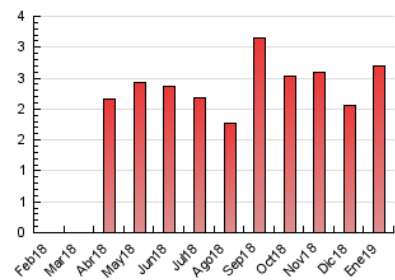

Páginas (x 1000)