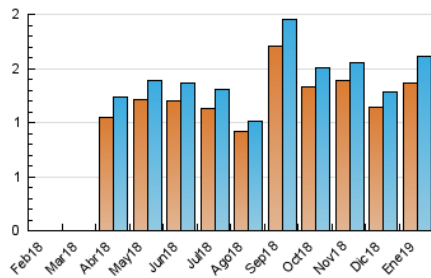

4.3 Por meses

N. únicos / Visitas (x 1000)