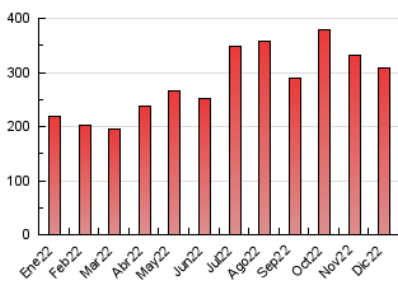

### 3. Por día del mes (Nacional e Internacional)

Día	N. únicos	Visitas	Páginas	Día	N. únicos	Visitas	Páginas	Día	N. únicos	Visitas	Páginas
1	3.171	3.637	11.183	11	4.155	4.973	12.185	21	965	1.125	3.004
2	4.132	4.785	15.194	12	1.684	1.937	5.248	22	1.216	1.376	3.412
3	6.470	7.751	22.563	13	1.426	1.658	4.857	23	1.279	1.469	3.731
4	7.241	8.647	24.271	14	1.360	1.559	4.180	24	1.106	1.271	3.118
5	5.402	6.332	19.700	15	1.604	1.835	5.347	25	1.958	2.234	5.458
6	6.793	8.182	22.847	16	1.902	2.227	7.121	26	2.814	3.234	7.904
7	5.092	5.945	17.640	17	3.113	3.676	10.468	27	2.011	2.323	6.758
8	6.859	8.122	22.468	18	2.730	3.296	9.232	28	1.778	2.074	6.239
9	5.181	6.222	15.904	19	1.161	1.342	3.172	29	2.141	2.528	6.773
10	5.930	7.145	18.590	20	987	1.140	3.082	30	1.565	1.876	4.925
								31	864	996	2.545

4. Gráficas (Nacional e Internacional)

4.1 Por día de la semana (promedio)

N. únicos / Visitas (x 100)

Páginas (x 100)

4.2 Por franja horaria (promedio)

Visitas\_ (x 1000)

Páginas (x 1000)

4.3 Por meses

N. únicos / Visitas (x 1000)

Páginas (x 1000)