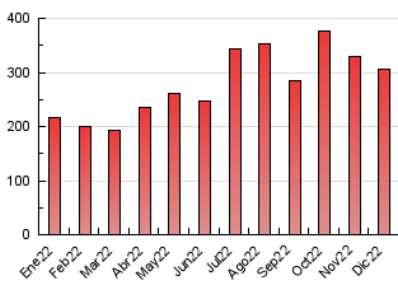

#### 3. Por día del mes (Nacional)

Día	N. únicos	Visitas	Páginas	Día	N. únicos	Visitas	Páginas	Día	N. únicos	Visitas	Páginas
1	3.136	3.596	11.086	11	4.113	4.926	12.054	21	944	1.104	2.971
2	4.087	4.733	15.045	12	1.647	1.897	5.175	22	1.188	1.344	3.301
3	6.434	7.709	22.492	13	1.404	1.633	4.816	23	1.263	1.452	3.679
4	7.192	8.585	24.176	14	1.335	1.531	4.133	24	1.090	1.254	3.094
5	5.357	6.280	19.573	15	1.571	1.799	5.290	25	1.937	2.211	5.418
6	6.745	8.133	22.731	16	1.881	2.204	7.059	26	2.786	3.200	7.820
7	5.034	5.881	17.467	17	3.086	3.648	10.403	27	1.976	2.284	6.670
8	6.804	8.061	22.348	18	2.707	3.271	9.150	28	1.750	2.042	6.175
9	5.134	6.167	15.793	19	1.138	1.317	3.125	29	2.114	2.498	6.626
10	5.896	7.108	18.485	20	959	1.108	2.978	30	1.536	1.842	4.864
								31	850	980	2.509

##### 4.1 Por día de la semana (promedio)

N. únicos / Visitas (x 100)

Páginas (x 100)

##### 4.2 Por franja horaria (promedio)

Visitas\_ (x 1000)

Páginas (x 1000)

##### 4.3 Por meses

N. únicos / Visitas (x 1000)

Páginas (x 1000)