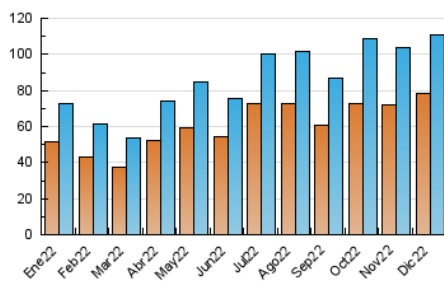

### 3. Por día del mes (Nacional e Internacional)

Día	N. únicos	Visitas	Páginas	Día	N. únicos	Visitas	Páginas	Día	N. únicos	Visitas	Páginas
1	3.171	3.637	11.183	11	4.155	4.973	12.185	21	965	1.125	3.004
2	4.132	4.785	15.194	12	1.684	1.937	5.248	22	1.216	1.376	3.412
3	6.470	7.751	22.563	13	1.426	1.658	4.857	23	1.279	1.469	3.731
4	7.241	8.647	24.271	14	1.360	1.559	4.180	24	1.106	1.271	3.118
5	5.402	6.332	19.700	15	1.604	1.835	5.347	25	1.958	2.234	5.458
6	6.793	8.182	22.847	16	1.902	2.227	7.121	26	2.814	3.234	7.904
7	5.092	5.945	17.640	17	3.113	3.676	10.468	27	2.011	2.323	6.758
8	6.859	8.122	22.468	18	2.730	3.296	9.232	28	1.778	2.074	6.239
9	5.181	6.222	15.904	19	1.161	1.342	3.172	29	2.141	2.528	6.773
10	5.930	7.145	18.590	20	987	1.140	3.082	30	1.565	1.876	4.925
								31	864	996	2.545

4. Gráficas (Nacional e Internacional)

4.1 Por día de la semana (promedio)

N. únicos / Visitas (x 100)

Páginas (x 100)

4.2 Por franja horaria (promedio)

Visitas\_ (x 1000)

Páginas (x 1000)

4.3 Por meses

N. únicos / Visitas (x 1000)

Páginas (x 1000)