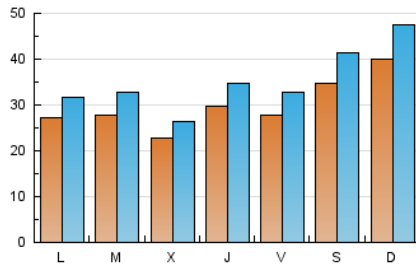

4. Gráficas (Nacional)

4.1 Por día de la semana (promedio)

N. únicos / Visitas (x 100)