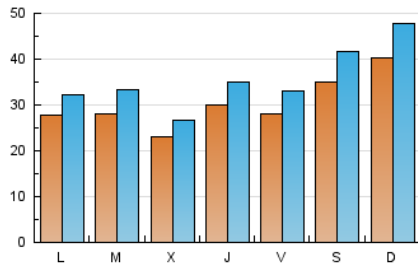

4. Gráficas (Nacional e Internacional)

4.1 Por día de la semana (promedio)

N. únicos / Visitas (x 100)