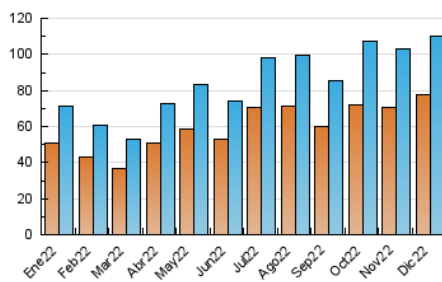

##### 4.1 Por día de la semana (promedio)

N. únicos / Visitas (x 100)

Páginas (x 100)

##### 4.2 Por franja horaria (promedio)

Visitas\_ (x 1000)

Páginas (x 1000)

##### 4.3 Por meses

N. únicos / Visitas (x 1000)

Páginas (x 1000)