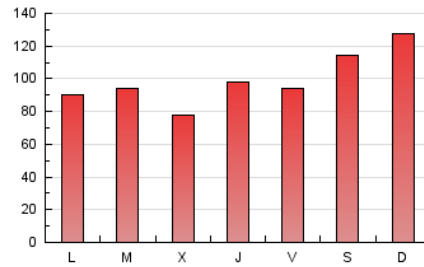

### 3. Por día del mes (Nacional e Internacional)

Día	N. únicos	Visitas	Páginas	Día	N. únicos	Visitas	Páginas	Día	N. únicos	Visitas	Páginas
1	3.171	3.637	11.183	11	4.155	4.973	12.185	21	965	1.125	3.004
2	4.132	4.785	15.194	12	1.684	1.937	5.248	22	1.216	1.376	3.412
3	6.470	7.751	22.563	13	1.426	1.658	4.857	23	1.279	1.469	3.731
4	7.241	8.647	24.271	14	1.360	1.559	4.180	24	1.106	1.271	3.118
5	5.402	6.332	19.700	15	1.604	1.835	5.347	25	1.958	2.234	5.458
6	6.793	8.182	22.847	16	1.902	2.227	7.121	26	2.814	3.234	7.904
7	5.092	5.945	17.640	17	3.113	3.676	10.468	27	2.011	2.323	6.758
8	6.859	8.122	22.468	18	2.730	3.296	9.232	28	1.778	2.074	6.239
9	5.181	6.222	15.904	19	1.161	1.342	3.172	29	2.141	2.528	6.773
10	5.930	7.145	18.590	20	987	1.140	3.082	30	1.565	1.876	4.925
								31	864	996	2.545

4. Gráficas (Nacional e Internacional)

4.1 Por día de la semana (promedio)

N. únicos / Visitas (x 100)

Páginas (x 100)

4.2 Por franja horaria (promedio)

Visitas\_ (x 1000)

Páginas (x 1000)

4.3 Por meses