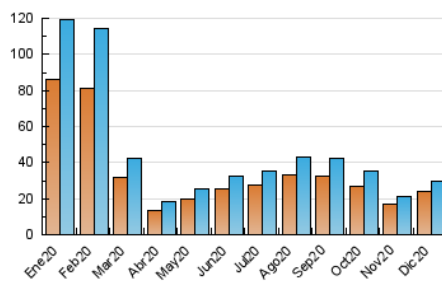

4.3 Por meses

N. únicos / Visitas (x 1000)