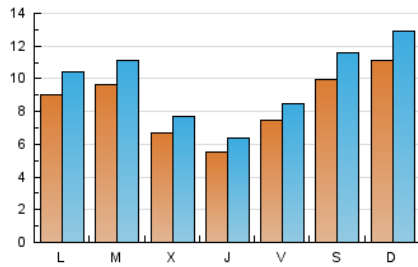

1. Cifras totales y promedios (Nacional e Internacional)

MES - AÑO	NAVEGADORES UNICOS	VISITAS	PAGINAS
Diciembre - 2020	23.700	29.936	67.726
PROMEDIO DIARIO	837	966	2.185
PROMEDIO LUNES-VIERNES	762	876	2.050
PROMEDIO SABADO-DOMINGO	1.054	1.224	2.572
PAGINAS / VISITAS	2,26		
DURACION MEDIA VISITAS	0:01:24		
DURACION MEDIA PAGINAS	0:01:06		

2. Secciones (Nacional e Internacional)

	PAGINAS	%
HOME	0	0 %
RESTO	67.726	100.00 %

3. Por día del mes (Nacional e Internacional)

Día	N. únicos	Visitas	Páginas	Día	N. únicos	Visitas	Páginas	Día	N. únicos	Visitas	Páginas
1	1.083	1.246	3.172	11	971	1.089	2.594	21	508	570	1.290
2	936	1.065	2.339	12	1.016	1.173	2.163	22	600	693	1.584
3	805	940	2.358	13	1.108	1.281	2.459	23	496	572	1.211
4	851	966	2.044	14	720	820	1.821	24	387	431	811
5	1.180	1.384	2.797	15	818	930	2.280	25	555	631	1.053
6	1.622	1.883	4.327	16	623	726	1.895	26	854	985	2.129
7	1.657	1.940	4.809	17	569	653	1.551	27	875	1.004	2.188
8	1.587	1.870	4.622	18	595	699	1.731	28	716	825	1.814
9	732	859	2.117	19	921	1.084	2.508	29	749	831	1.735
10	674	762	2.047	20	852	998	2.007	30	545	621	1.384
								31	343	405	886

4. Gráficas (Nacional e Internacional)

4.1 Por día de la semana (promedio)

N. únicos / Visitas (x 100)

Páginas (x 100)

4.2 Por franja horaria (promedio)

Visitas (x 1000)

Páginas (x 1000)

4.3 Por meses