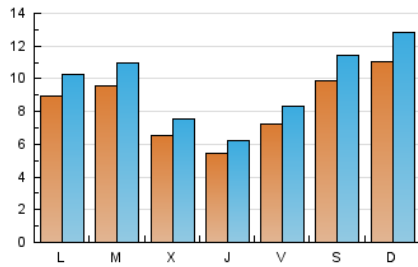

1. Cifras totales y promedios (Nacional)

MES - AÑO	NAVEGADORES UNICOS	VISITAS	PAGINAS
Diciembre - 2020	23.365	29.542	67.002
PROMEDIO DIARIO	826	953	2.161
PROMEDIO LUNES-VIERNES	750	862	2.025
PROMEDIO SABADO-DOMINGO	1.044	1.213	2.552
PAGINAS / VISITAS	2,27		
DURACION MEDIA VISITAS		0:01:24	
DURACION MEDIA PAGINAS		0:01:07	

2. Secciones (Nacional)

	PAGINAS	%
HOME	0	0 %
RESTO	67.002	100.00 %

3. Por día del mes (Nacional)

Día	N. únicos	Visitas	Páginas	Día	N. únicos	Visitas	Páginas	Día	N. únicos	Visitas	Páginas
1	1.059	1.217	3.108	11	958	1.076	2.579	21	502	564	1.282
2	921	1.048	2.310	12	1.006	1.159	2.148	22	594	687	1.575
3	794	929	2.345	13	1.099	1.270	2.441	23	485	561	1.198
4	836	950	2.001	14	713	811	1.802	24	380	424	803
5	1.168	1.369	2.774	15	804	915	2.253	25	535	608	1.027
6	1.602	1.860	4.253	16	602	704	1.805	26	848	978	2.121
7	1.644	1.926	4.792	17	556	634	1.527	27	867	996	2.176
8	1.572	1.855	4.591	18	580	683	1.711	28	703	811	1.800
9	725	852	2.109	19	916	1.079	2.500	29	740	821	1.709
10	661	748	2.024	20	849	995	2.003	30	540	615	1.359
								31	336	397	876

4. Gráficas (Nacional)

4.1 Por día de la semana (promedio)

N. únicos / Visitas (x 100)

Páginas (x 100)

4.2 Por franja horaria (promedio)

Visitas (x 1000)

Páginas (x 1000)

4.3 Por meses