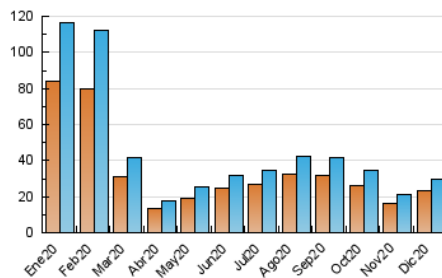

2. Secciones (Nacional)

	PAGINAS	%
HOME	0	0 %
RESTO	67.002	100.00 %

3. Por día del mes (Nacional)

Día	N. únicos	Visitas	Páginas	Día	N. únicos	Visitas	Páginas	Día	N. únicos	Visitas	Páginas
1	1.059	1.217	3.108	11	958	1.076	2.579	21	502	564	1.282
2	921	1.048	2.310	12	1.006	1.159	2.148	22	594	687	1.575
3	794	929	2.345	13	1.099	1.270	2.441	23	485	561	1.198
4	836	950	2.001	14	713	811	1.802	24	380	424	803
5	1.168	1.369	2.774	15	804	915	2.253	25	535	608	1.027
6	1.602	1.860	4.253	16	602	704	1.805	26	848	978	2.121
7	1.644	1.926	4.792	17	556	634	1.527	27	867	996	2.176
8	1.572	1.855	4.591	18	580	683	1.711	28	703	811	1.800
9	725	852	2.109	19	916	1.079	2.500	29	740	821	1.709
10	661	748	2.024	20	849	995	2.003	30	540	615	1.359
								31	336	397	876

4. Gráficas (Nacional)

4.1 Por día de la semana (promedio)

N. únicos / Visitas (x 100)

Páginas (x 100)

4.2 Por franja horaria (promedio)

Visitas (x 1000)

Páginas (x 1000)

4.3 Por meses

N. únicos / Visitas (x 1000)

Páginas (x 1000)

5. Observaciones

Este Medio Electrónico de Comunicación ha sido medido por la herramienta Google Analytics de Google

6. Definiciones básicas (Para más información ver Normas Técnicas para el Control de los Medios Electrónicos de Comunicación)

Visita:

Una secuencia ininterrumpida de páginas servidas a un usuario válido. Si dicho usuario no realiza peticiones de páginas en un periodo de tiempo (30 min) la siguiente petición constituirá el inicio de una nueva visita.