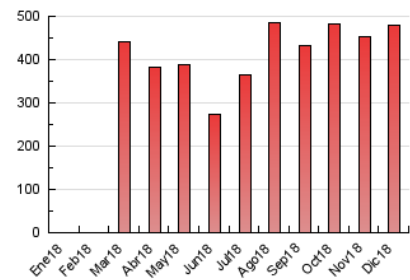

Páginas (x 1000)