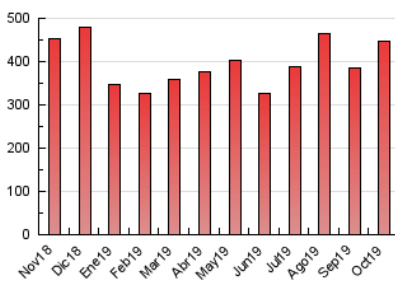

Páginas (x 1000)