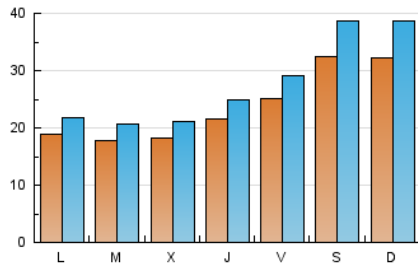

4. Gráficas (Nacional)

4.1 Por día de la semana (promedio)

N. únicos / Visitas (x 100)