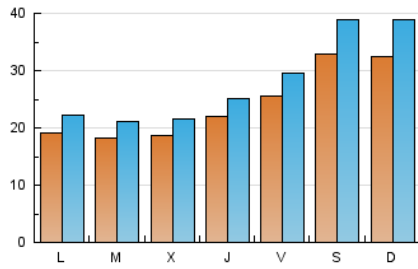

4. Gráficas (Nacional e Internacional)

4.1 Por día de la semana (promedio)

N. únicos / Visitas (x 100)