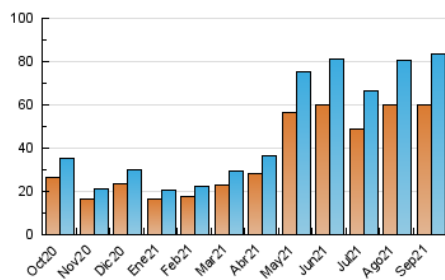

### 3. Por día del mes (Nacional e Internacional)

Día	N. únicos	Visitas	Páginas	Día	N. únicos	Visitas	Páginas	Día	N. únicos	Visitas	Páginas
1	1.723	1.962	5.722	11	3.053	3.624	11.557	21	1.755	2.041	5.819
2	2.034	2.325	7.011	12	2.608	3.071	9.493	22	2.039	2.390	7.138
3	2.486	2.887	9.048	13	1.605	1.835	5.350	23	2.437	2.802	7.285
4	3.231	3.864	12.349	14	1.615	1.863	5.278	24	2.741	3.203	9.187
5	3.014	3.604	11.292	15	1.699	1.999	6.057	25	3.622	4.269	11.807
6	1.912	2.232	6.476	16	2.113	2.409	7.226	26	3.621	4.374	12.208
7	1.815	2.127	6.102	17	2.616	3.010	9.538	27	2.225	2.598	7.043
8	1.752	2.017	6.181	18	3.226	3.826	12.076	28	2.088	2.442	6.859
9	1.961	2.251	6.670	19	3.755	4.537	13.295	29	2.081	2.426	6.951
10	2.367	2.753	8.565	20	1.888	2.210	6.497	30	2.443	2.804	8.206

4. Gráficas (Nacional e Internacional)

4.1 Por día de la semana (promedio)

N. únicos / Visitas (x 100)

Páginas (x 100)

4.2 Por franja horaria (promedio)

Visitas\_ (x 1000)

Páginas (x 1000)

4.3 Por meses

N. únicos / Visitas (x 1000)

Páginas (x 1000)