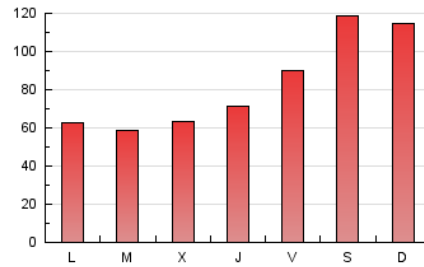

Páginas (x 100)