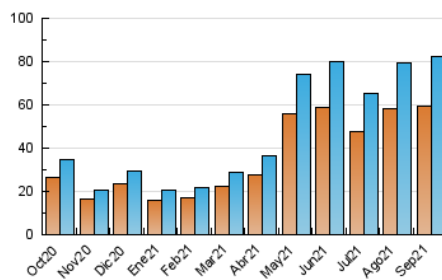

#### 3. Por día del mes (Nacional)

Día	N. únicos	Visitas	Páginas	Día	N. únicos	Visitas	Páginas	Día	N. únicos	Visitas	Páginas
1	1.690	1.927	5.659	11	3.015	3.579	11.485	21	1.712	1.993	5.665
2	2.004	2.294	6.953	12	2.581	3.043	9.436	22	2.011	2.361	7.099
3	2.451	2.846	8.974	13	1.581	1.809	5.287	23	2.408	2.768	7.180
4	3.206	3.836	12.243	14	1.586	1.831	5.146	24	2.702	3.151	9.062
5	2.977	3.565	11.196	15	1.662	1.955	5.976	25	3.583	4.227	11.731
6	1.881	2.199	6.394	16	2.080	2.371	7.067	26	3.579	4.320	12.067
7	1.774	2.079	5.972	17	2.583	2.974	9.459	27	2.192	2.563	6.922
8	1.707	1.964	6.033	18	3.199	3.797	11.994	28	2.054	2.404	6.707
9	1.925	2.209	6.530	19	3.721	4.499	13.185	29	2.054	2.398	6.860
10	2.316	2.693	8.405	20	1.857	2.176	6.404	30	2.410	2.768	8.091

##### 4.1 Por día de la semana (promedio)

N. únicos / Visitas (x 100)

Páginas (x 100)

##### 4.2 Por franja horaria (promedio)

Visitas\_\_ (x 1000)

Páginas (x 1000)

##### 4.3 Por meses

N. únicos / Visitas (x 1000)

Páginas (x 1000)