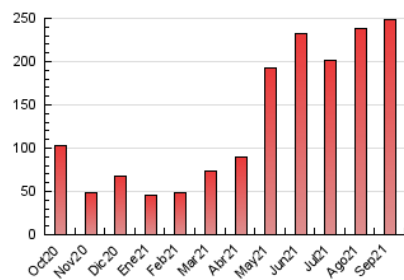

### 3. Por día del mes (Nacional e Internacional)

Día	N. únicos	Visitas	Páginas	Día	N. únicos	Visitas	Páginas	Día	N. únicos	Visitas	Páginas
1	1.723	1.962	5.722	11	3.053	3.624	11.557	21	1.755	2.041	5.819
2	2.034	2.325	7.011	12	2.608	3.071	9.493	22	2.039	2.390	7.138
3	2.486	2.887	9.048	13	1.605	1.835	5.350	23	2.437	2.802	7.285
4	3.231	3.864	12.349	14	1.615	1.863	5.278	24	2.741	3.203	9.187
5	3.014	3.604	11.292	15	1.699	1.999	6.057	25	3.622	4.269	11.807
6	1.912	2.232	6.476	16	2.113	2.409	7.226	26	3.621	4.374	12.208
7	1.815	2.127	6.102	17	2.616	3.010	9.538	27	2.225	2.598	7.043
8	1.752	2.017	6.181	18	3.226	3.826	12.076	28	2.088	2.442	6.859
9	1.961	2.251	6.670	19	3.755	4.537	13.295	29	2.081	2.426	6.951
10	2.367	2.753	8.565	20	1.888	2.210	6.497	30	2.443	2.804	8.206

4. Gráficas (Nacional e Internacional)

4.1 Por día de la semana (promedio)

N. únicos / Visitas (x 100)

Páginas (x 100)

4.2 Por franja horaria (promedio)

Visitas\_ (x 1000)

Páginas (x 1000)

4.3 Por meses

N. únicos / Visitas (x 1000)

Páginas (x 1000)