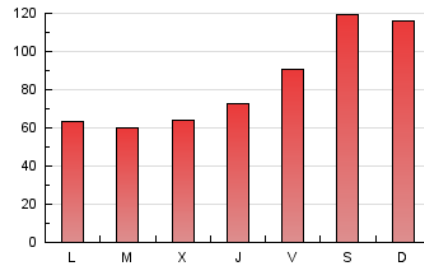

### 1. Cifras totales y promedios (Nacional e Internacional)

MES - AÑO	NAVEGADORES UNICOS	VISITAS	PAGINAS
Septiembre - 2021	59.964	83.755	248.286
<b>PROMEDIO DIARIO</b>	<b>2.384</b>	<b>2.792</b>	<b>8.276</b>
<b>PROMEDIO LUNES-VIERNES</b>	2.063	2.390	7.010
<b>PROMEDIO SABADO-DOMINGO</b>	3.266	3.896	11.760
<b>PAGINAS / VISITAS</b>	2,96		
<b>DURACION MEDIA VISITAS</b>	0:01:43		
<b>DURACION MEDIA PAGINAS</b>	0:00:52		

### 3. Por día del mes (Nacional e Internacional)

Día	N. únicos	Visitas	Páginas	Día	N. únicos	Visitas	Páginas	Día	N. únicos	Visitas	Páginas
1	1.723	1.962	5.722	11	3.053	3.624	11.557	21	1.755	2.041	5.819
2	2.034	2.325	7.011	12	2.608	3.071	9.493	22	2.039	2.390	7.138
3	2.486	2.887	9.048	13	1.605	1.835	5.350	23	2.437	2.802	7.285
4	3.231	3.864	12.349	14	1.615	1.863	5.278	24	2.741	3.203	9.187
5	3.014	3.604	11.292	15	1.699	1.999	6.057	25	3.622	4.269	11.807
6	1.912	2.232	6.476	16	2.113	2.409	7.226	26	3.621	4.374	12.208
7	1.815	2.127	6.102	17	2.616	3.010	9.538	27	2.225	2.598	7.043
8	1.752	2.017	6.181	18	3.226	3.826	12.076	28	2.088	2.442	6.859
9	1.961	2.251	6.670	19	3.755	4.537	13.295	29	2.081	2.426	6.951
10	2.367	2.753	8.565	20	1.888	2.210	6.497	30	2.443	2.804	8.206

4. Gráficas (Nacional e Internacional)

4.1 Por día de la semana (promedio)

N. únicos / Visitas (x 100)

Páginas (x 100)

4.2 Por franja horaria (promedio)

Visitas\_ (x 1000)

Páginas (x 1000)

4.3 Por meses