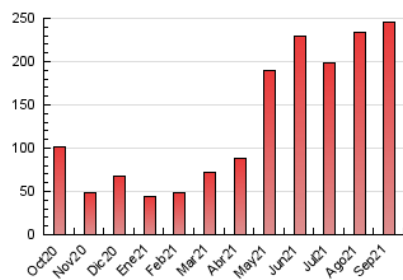

#### 3. Por día del mes (Nacional)

Día	N. únicos	Visitas	Páginas	Día	N. únicos	Visitas	Páginas	Día	N. únicos	Visitas	Páginas
1	1.690	1.927	5.659	11	3.015	3.579	11.485	21	1.712	1.993	5.665
2	2.004	2.294	6.953	12	2.581	3.043	9.436	22	2.011	2.361	7.099
3	2.451	2.846	8.974	13	1.581	1.809	5.287	23	2.408	2.768	7.180
4	3.206	3.836	12.243	14	1.586	1.831	5.146	24	2.702	3.151	9.062
5	2.977	3.565	11.196	15	1.662	1.955	5.976	25	3.583	4.227	11.731
6	1.881	2.199	6.394	16	2.080	2.371	7.067	26	3.579	4.320	12.067
7	1.774	2.079	5.972	17	2.583	2.974	9.459	27	2.192	2.563	6.922
8	1.707	1.964	6.033	18	3.199	3.797	11.994	28	2.054	2.404	6.707
9	1.925	2.209	6.530	19	3.721	4.499	13.185	29	2.054	2.398	6.860
10	2.316	2.693	8.405	20	1.857	2.176	6.404	30	2.410	2.768	8.091

##### 4.1 Por día de la semana (promedio)

N. únicos / Visitas (x 100)

Páginas (x 100)

##### 4.2 Por franja horaria (promedio)

Visitas\_\_ (x 1000)

Páginas (x 1000)

##### 4.3 Por meses

N. únicos / Visitas (x 1000)

Páginas (x 1000)