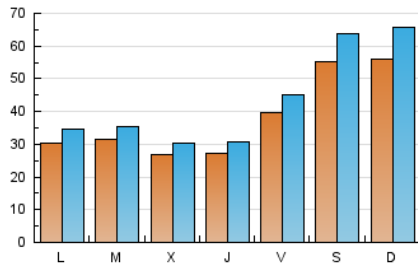

4. Gráficas (Nacional e Internacional)

4.1 Por día de la semana (promedio)

N. únicos / Visitas (x 100)