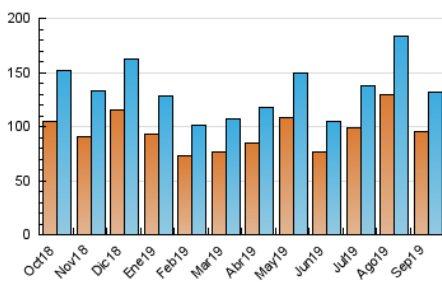

### 3. Por día del mes (Nacional e Internacional)

Día	N. únicos	Visitas	Páginas	Día	N. únicos	Visitas	Páginas	Día	N. únicos	Visitas	Páginas
1	6.529	7.510	18.313	11	2.821	3.224	10.913	21	4.081	4.669	14.079
2	4.387	4.934	10.563	12	2.112	2.393	7.881	22	5.237	6.177	19.078
3	3.681	4.115	9.756	13	3.216	3.680	13.743	23	2.965	3.345	8.964
4	3.145	3.530	8.870	14	4.688	5.466	20.191	24	3.244	3.689	10.127
5	3.766	4.220	10.804	15	4.411	5.159	16.683	25	2.405	2.725	8.086
6	5.860	6.663	16.886	16	2.337	2.634	7.245	26	2.629	2.957	9.321
7	8.229	9.456	24.429	17	2.616	2.957	7.956	27	3.582	4.108	14.794
8	6.425	7.530	20.639	18	2.300	2.609	7.504	28	5.067	5.954	20.789
9	2.662	3.058	7.994	19	2.435	2.791	7.858	29	5.445	6.463	20.965
10	3.009	3.398	10.437	20	3.173	3.581	10.379	30	2.815	3.251	8.802

4. Gráficas (Nacional e Internacional)

4.1 Por día de la semana (promedio)

N. únicos / Visitas (x 100)

Páginas (x 100)

4.2 Por franja horaria (promedio)

Visitas (x 1000)

Páginas (x 1000)

4.3 Por meses

N. únicos / Visitas (x 1000)

Páginas (x 1000)