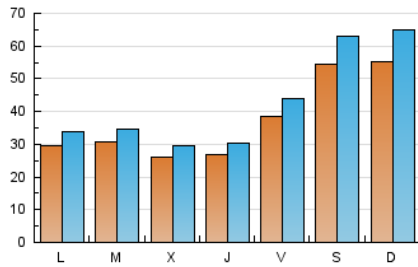

4. Gráficas (Nacional)

4.1 Por día de la semana (promedio)

N. únicos / Visitas (x 100)