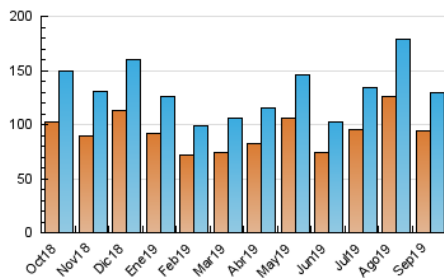

#### 3. Por día del mes (Nacional)

Día	N. únicos	Visitas	Páginas	Día	N. únicos	Visitas	Páginas	Día	N. únicos	Visitas	Páginas
1	6.446	7.405	18.146	11	2.736	3.126	10.606	21	4.012	4.595	13.890
2	4.295	4.829	10.285	12	2.059	2.336	7.666	22	5.182	6.114	18.904
3	3.594	4.006	9.553	13	3.159	3.616	13.562	23	2.893	3.268	8.795
4	3.047	3.415	8.554	14	4.648	5.420	20.071	24	3.176	3.612	9.927
5	3.666	4.108	10.539	15	4.361	5.098	16.544	25	2.354	2.665	7.961
6	5.690	6.473	16.568	16	2.290	2.581	7.145	26	2.574	2.890	9.166
7	8.068	9.275	24.145	17	2.561	2.892	7.789	27	3.525	4.043	14.606
8	6.294	7.379	20.335	18	2.246	2.547	7.309	28	5.016	5.896	20.685
9	2.595	2.981	7.835	19	2.387	2.734	7.745	29	5.387	6.392	20.754
10	2.930	3.315	10.248	20	3.101	3.500	10.205	30	2.770	3.201	8.665

4. Gráficas (Nacional)

4.1 Por día de la semana (promedio)

N. únicos / Visitas (x 100)

Páginas (x 100)

4.2 Por franja horaria (promedio)

Visitas (x 1000)

Páginas (x 1000)

4.3 Por meses

N. únicos / Visitas (x 1000)

Páginas (x 1000)