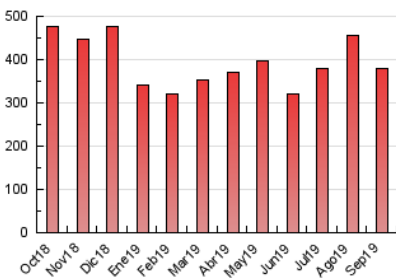

#### 3. Por día del mes (Nacional)

Día	N. únicos	Visitas	Páginas	Día	N. únicos	Visitas	Páginas	Día	N. únicos	Visitas	Páginas
1	6.446	7.405	18.146	11	2.736	3.126	10.606	21	4.012	4.595	13.890
2	4.295	4.829	10.285	12	2.059	2.336	7.666	22	5.182	6.114	18.904
3	3.594	4.006	9.553	13	3.159	3.616	13.562	23	2.893	3.268	8.795
4	3.047	3.415	8.554	14	4.648	5.420	20.071	24	3.176	3.612	9.927
5	3.666	4.108	10.539	15	4.361	5.098	16.544	25	2.354	2.665	7.961
6	5.690	6.473	16.568	16	2.290	2.581	7.145	26	2.574	2.890	9.166
7	8.068	9.275	24.145	17	2.561	2.892	7.789	27	3.525	4.043	14.606
8	6.294	7.379	20.335	18	2.246	2.547	7.309	28	5.016	5.896	20.685
9	2.595	2.981	7.835	19	2.387	2.734	7.745	29	5.387	6.392	20.754
10	2.930	3.315	10.248	20	3.101	3.500	10.205	30	2.770	3.201	8.665

4. Gráficas (Nacional)

4.1 Por día de la semana (promedio)

N. únicos / Visitas (x 100)

Páginas (x 100)

4.2 Por franja horaria (promedio)

Visitas (x 1000)

Páginas (x 1000)

4.3 Por meses

N. únicos / Visitas (x 1000)

Páginas (x 1000)