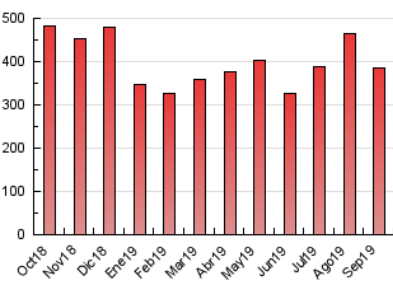

### 3. Por día del mes (Nacional e Internacional)

Día	N. únicos	Visitas	Páginas	Día	N. únicos	Visitas	Páginas	Día	N. únicos	Visitas	Páginas
1	6.529	7.510	18.313	11	2.821	3.224	10.913	21	4.081	4.669	14.079
2	4.387	4.934	10.563	12	2.112	2.393	7.881	22	5.237	6.177	19.078
3	3.681	4.115	9.756	13	3.216	3.680	13.743	23	2.965	3.345	8.964
4	3.145	3.530	8.870	14	4.688	5.466	20.191	24	3.244	3.689	10.127
5	3.766	4.220	10.804	15	4.411	5.159	16.683	25	2.405	2.725	8.086
6	5.860	6.663	16.886	16	2.337	2.634	7.245	26	2.629	2.957	9.321
7	8.229	9.456	24.429	17	2.616	2.957	7.956	27	3.582	4.108	14.794
8	6.425	7.530	20.639	18	2.300	2.609	7.504	28	5.067	5.954	20.789
9	2.662	3.058	7.994	19	2.435	2.791	7.858	29	5.445	6.463	20.965
10	3.009	3.398	10.437	20	3.173	3.581	10.379	30	2.815	3.251	8.802

4. Gráficas (Nacional e Internacional)

4.1 Por día de la semana (promedio)

N. únicos / Visitas (x 100)

Páginas (x 100)

4.2 Por franja horaria (promedio)

Visitas (x 1000)

Páginas (x 1000)

4.3 Por meses

N. únicos / Visitas (x 1000)

Páginas (x 1000)