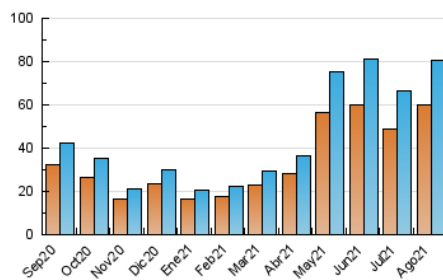

### 3. Por día del mes (Nacional e Internacional)

Día	N. únicos	Visitas	Páginas	Día	N. únicos	Visitas	Páginas	Día	N. únicos	Visitas	Páginas
1	2.875	3.418	10.663	11	1.833	2.094	5.884	21	2.494	2.898	9.089
2	2.001	2.319	6.979	12	1.972	2.257	6.239	22	2.575	3.004	9.274
3	2.038	2.342	6.838	13	2.097	2.397	6.846	23	2.115	2.430	7.010
4	1.804	2.075	6.928	14	2.352	2.727	8.331	24	2.091	2.405	7.011
5	1.953	2.233	7.007	15	2.451	2.880	8.485	25	1.901	2.178	5.861
6	2.082	2.388	7.966	16	2.171	2.464	6.684	26	2.234	2.563	7.132
7	2.459	2.866	9.917	17	1.993	2.306	6.377	27	2.597	2.966	8.238
8	2.594	3.071	10.436	18	1.954	2.263	6.347	28	3.153	3.640	10.001
9	1.930	2.250	7.100	19	2.340	2.662	7.124	29	3.227	3.767	10.336
10	1.826	2.097	6.035	20	2.280	2.679	8.521	30	2.662	3.028	7.321
								31	1.885	2.160	6.022

4. Gráficas (Nacional e Internacional)

4.1 Por día de la semana (promedio)

N. únicos / Visitas (x 100)

Páginas (x 100)

4.2 Por franja horaria (promedio)

Visitas (x 1000)

Páginas (x 1000)

4.3 Por meses

N. únicos / Visitas (x 1000)

Páginas (x 1000)