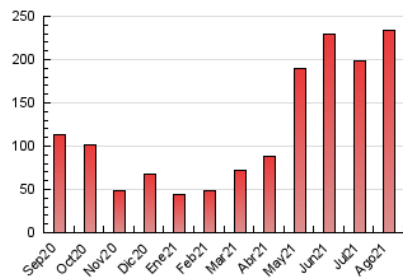

#### 3. Por día del mes (Nacional)

Día	N. únicos	Visitas	Páginas	Día	N. únicos	Visitas	Páginas	Día	N. únicos	Visitas	Páginas
1	2.840	3.376	10.589	11	1.790	2.048	5.794	21	2.455	2.849	9.011
2	1.955	2.265	6.861	12	1.931	2.209	6.147	22	2.544	2.968	9.174
3	2.000	2.299	6.706	13	2.057	2.350	6.671	23	2.083	2.391	6.845
4	1.755	2.016	6.632	14	2.304	2.674	8.239	24	2.054	2.366	6.914
5	1.905	2.178	6.814	15	2.408	2.827	8.375	25	1.866	2.142	5.805
6	2.032	2.332	7.797	16	2.120	2.408	6.571	26	2.185	2.508	6.985
7	2.421	2.818	9.819	17	1.960	2.268	6.225	27	2.557	2.918	8.143
8	2.552	3.022	10.346	18	1.919	2.225	6.256	28	3.101	3.580	9.878
9	1.892	2.206	6.966	19	2.290	2.602	6.952	29	3.191	3.723	10.235
10	1.786	2.051	5.914	20	2.246	2.635	8.425	30	2.617	2.976	7.155
								31	1.849	2.123	5.914

4. Gráficas (Nacional)

4.1 Por día de la semana (promedio)

N. únicos / Visitas (x 100)

Páginas (x 100)

4.2 Por franja horaria (promedio)

Visitas (x 1000)

Páginas (x 1000)

4.3 Por meses

N. únicos / Visitas (x 1000)

Páginas (x 1000)