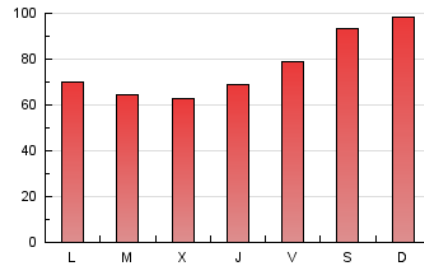

### 3. Por día del mes (Nacional e Internacional)

Día	N. únicos	Visitas	Páginas	Día	N. únicos	Visitas	Páginas	Día	N. únicos	Visitas	Páginas
1	2.875	3.418	10.663	11	1.833	2.094	5.884	21	2.494	2.898	9.089
2	2.001	2.319	6.979	12	1.972	2.257	6.239	22	2.575	3.004	9.274
3	2.038	2.342	6.838	13	2.097	2.397	6.846	23	2.115	2.430	7.010
4	1.804	2.075	6.928	14	2.352	2.727	8.331	24	2.091	2.405	7.011
5	1.953	2.233	7.007	15	2.451	2.880	8.485	25	1.901	2.178	5.861
6	2.082	2.388	7.966	16	2.171	2.464	6.684	26	2.234	2.563	7.132
7	2.459	2.866	9.917	17	1.993	2.306	6.377	27	2.597	2.966	8.238
8	2.594	3.071	10.436	18	1.954	2.263	6.347	28	3.153	3.640	10.001
9	1.930	2.250	7.100	19	2.340	2.662	7.124	29	3.227	3.767	10.336
10	1.826	2.097	6.035	20	2.280	2.679	8.521	30	2.662	3.028	7.321
								31	1.885	2.160	6.022

4. Gráficas (Nacional e Internacional)

4.1 Por día de la semana (promedio)

N. únicos / Visitas (x 100)

Páginas (x 100)

4.2 Por franja horaria (promedio)

Visitas (x 1000)

Páginas (x 1000)

4.3 Por meses