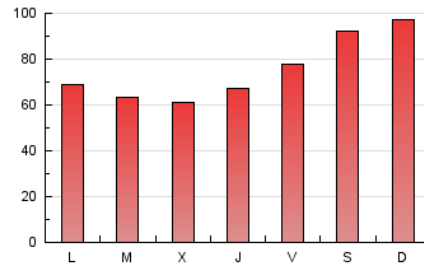

#### 3. Por día del mes (Nacional)

Día	N. únicos	Visitas	Páginas	Día	N. únicos	Visitas	Páginas	Día	N. únicos	Visitas	Páginas
1	2.840	3.376	10.589	11	1.790	2.048	5.794	21	2.455	2.849	9.011
2	1.955	2.265	6.861	12	1.931	2.209	6.147	22	2.544	2.968	9.174
3	2.000	2.299	6.706	13	2.057	2.350	6.671	23	2.083	2.391	6.845
4	1.755	2.016	6.632	14	2.304	2.674	8.239	24	2.054	2.366	6.914
5	1.905	2.178	6.814	15	2.408	2.827	8.375	25	1.866	2.142	5.805
6	2.032	2.332	7.797	16	2.120	2.408	6.571	26	2.185	2.508	6.985
7	2.421	2.818	9.819	17	1.960	2.268	6.225	27	2.557	2.918	8.143
8	2.552	3.022	10.346	18	1.919	2.225	6.256	28	3.101	3.580	9.878
9	1.892	2.206	6.966	19	2.290	2.602	6.952	29	3.191	3.723	10.235
10	1.786	2.051	5.914	20	2.246	2.635	8.425	30	2.617	2.976	7.155
								31	1.849	2.123	5.914

4. Gráficas (Nacional)

4.1 Por día de la semana (promedio)

N. únicos / Visitas (x 100)

Páginas (x 100)

4.2 Por franja horaria (promedio)

Visitas (x 1000)

Páginas (x 1000)

4.3 Por meses