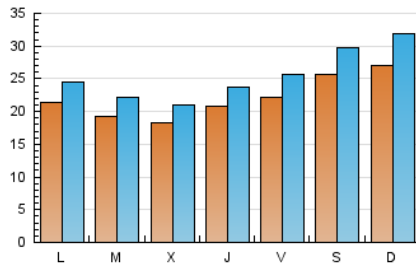

4. Gráficas (Nacional)

4.1 Por día de la semana (promedio)

N. únicos / Visitas (x 100)