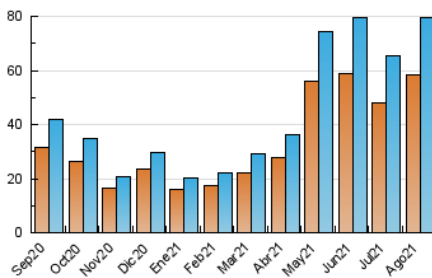

#### 3. Por día del mes (Nacional)

Día	N. únicos	Visitas	Páginas	Día	N. únicos	Visitas	Páginas	Día	N. únicos	Visitas	Páginas
1	2.840	3.376	10.589	11	1.790	2.048	5.794	21	2.455	2.849	9.011
2	1.955	2.265	6.861	12	1.931	2.209	6.147	22	2.544	2.968	9.174
3	2.000	2.299	6.706	13	2.057	2.350	6.671	23	2.083	2.391	6.845
4	1.755	2.016	6.632	14	2.304	2.674	8.239	24	2.054	2.366	6.914
5	1.905	2.178	6.814	15	2.408	2.827	8.375	25	1.866	2.142	5.805
6	2.032	2.332	7.797	16	2.120	2.408	6.571	26	2.185	2.508	6.985
7	2.421	2.818	9.819	17	1.960	2.268	6.225	27	2.557	2.918	8.143
8	2.552	3.022	10.346	18	1.919	2.225	6.256	28	3.101	3.580	9.878
9	1.892	2.206	6.966	19	2.290	2.602	6.952	29	3.191	3.723	10.235
10	1.786	2.051	5.914	20	2.246	2.635	8.425	30	2.617	2.976	7.155
								31	1.849	2.123	5.914

4. Gráficas (Nacional)

4.1 Por día de la semana (promedio)

N. únicos / Visitas (x 100)

Páginas (x 100)

4.2 Por franja horaria (promedio)

Visitas (x 1000)

Páginas (x 1000)

4.3 Por meses

N. únicos / Visitas (x 1000)

Páginas (x 1000)