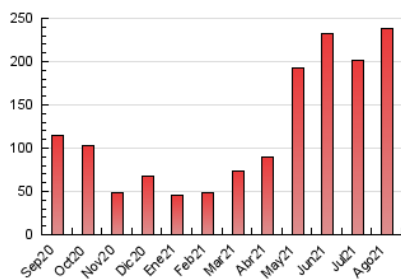

### 3. Por día del mes (Nacional e Internacional)

Día	N. únicos	Visitas	Páginas	Día	N. únicos	Visitas	Páginas	Día	N. únicos	Visitas	Páginas
1	2.875	3.418	10.663	11	1.833	2.094	5.884	21	2.494	2.898	9.089
2	2.001	2.319	6.979	12	1.972	2.257	6.239	22	2.575	3.004	9.274
3	2.038	2.342	6.838	13	2.097	2.397	6.846	23	2.115	2.430	7.010
4	1.804	2.075	6.928	14	2.352	2.727	8.331	24	2.091	2.405	7.011
5	1.953	2.233	7.007	15	2.451	2.880	8.485	25	1.901	2.178	5.861
6	2.082	2.388	7.966	16	2.171	2.464	6.684	26	2.234	2.563	7.132
7	2.459	2.866	9.917	17	1.993	2.306	6.377	27	2.597	2.966	8.238
8	2.594	3.071	10.436	18	1.954	2.263	6.347	28	3.153	3.640	10.001
9	1.930	2.250	7.100	19	2.340	2.662	7.124	29	3.227	3.767	10.336
10	1.826	2.097	6.035	20	2.280	2.679	8.521	30	2.662	3.028	7.321
								31	1.885	2.160	6.022

4. Gráficas (Nacional e Internacional)

4.1 Por día de la semana (promedio)

N. únicos / Visitas (x 100)

Páginas (x 100)

4.2 Por franja horaria (promedio)

Visitas (x 1000)

Páginas (x 1000)

4.3 Por meses

N. únicos / Visitas (x 1000)

Páginas (x 1000)