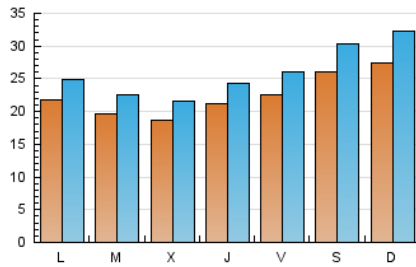

4. Gráficas (Nacional e Internacional)

4.1 Por día de la semana (promedio)

N. únicos / Visitas (x 100)