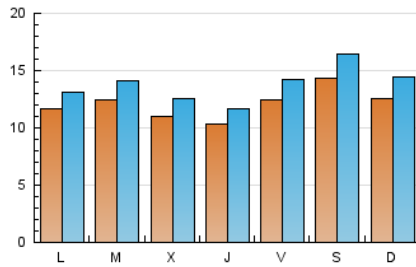

4. Gráficas (Nacional e Internacional)

4.1 Por día de la semana (promedio)

N. únicos / Visitas (x 100)