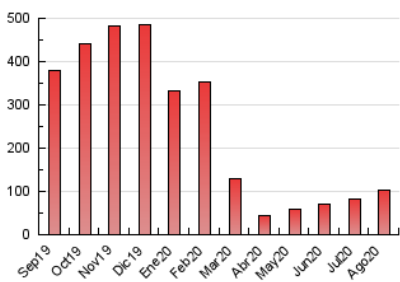

#### 3. Por día del mes (Nacional)

Día	N. únicos	Visitas	Páginas	Día	N. únicos	Visitas	Páginas	Día	N. únicos	Visitas	Páginas
1	1.464	1.709	3.760	11	1.220	1.367	3.557	21	1.222	1.394	3.373
2	1.507	1.768	4.114	12	1.189	1.364	3.650	22	1.424	1.631	4.197
3	1.275	1.456	3.435	13	1.113	1.282	3.489	23	1.385	1.584	4.027
4	1.276	1.433	3.448	14	1.393	1.608	4.070	24	1.165	1.273	2.672
5	1.044	1.178	2.878	15	1.641	1.912	4.968	25	1.097	1.249	3.088
6	990	1.115	2.797	16	559	636	1.655	26	1.017	1.153	2.566
7	1.108	1.252	3.306	17	1.065	1.200	3.063	27	920	1.016	2.204
8	1.254	1.421	3.876	18	1.295	1.459	3.692	28	1.135	1.301	2.791
9	1.260	1.442	3.723	19	1.052	1.212	3.412	29	1.216	1.401	3.788
10	1.174	1.350	3.227	20	1.033	1.168	2.819	30	1.473	1.675	4.347
								31	1.018	1.140	2.295

##### 4.1 Por día de la semana (promedio)

N. únicos / Visitas (x 100)

Páginas (x 100)

##### 4.2 Por franja horaria (promedio)

Visitas (x 1000)

Páginas (x 1000)

##### 4.3 Por meses

N. únicos / Visitas (x 1000)

Páginas (x 1000)