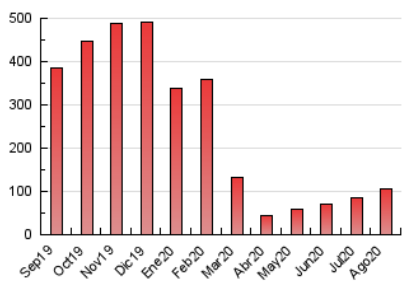

### 3. Por día del mes (Nacional e Internacional)

Día	N. únicos	Visitas	Páginas	Día	N. únicos	Visitas	Páginas	Día	N. únicos	Visitas	Páginas
1	1.491	1.742	3.830	11	1.243	1.394	3.651	21	1.255	1.431	3.441
2	1.531	1.793	4.150	12	1.208	1.384	3.688	22	1.476	1.692	4.331
3	1.298	1.479	3.507	13	1.144	1.316	3.586	23	1.416	1.622	4.083
4	1.297	1.456	3.486	14	1.428	1.651	4.173	24	1.214	1.328	2.750
5	1.062	1.196	2.912	15	1.680	1.956	5.046	25	1.118	1.274	3.151
6	1.003	1.129	2.842	16	576	657	1.688	26	1.042	1.183	2.607
7	1.131	1.276	3.351	17	1.096	1.235	3.181	27	932	1.030	2.231
8	1.272	1.442	3.905	18	1.342	1.520	3.817	28	1.158	1.324	2.836
9	1.283	1.465	3.754	19	1.075	1.239	3.454	29	1.226	1.412	3.805
10	1.199	1.376	3.262	20	1.055	1.192	2.851	30	1.483	1.685	4.360
								31	1.033	1.155	2.311

##### 4.1 Por día de la semana (promedio)

N. únicos / Visitas (x 100)

Páginas (x 100)

##### 4.2 Por franja horaria (promedio)

Visitas (x 1000)

Páginas (x 1000)

##### 4.3 Por meses

N. únicos / Visitas (x 1000)

Páginas (x 1000)