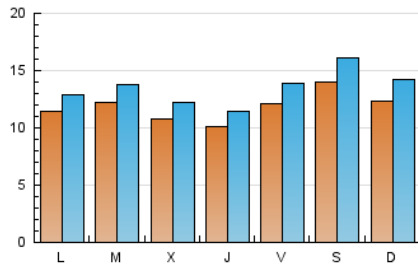

4. Gráficas (Nacional)

4.1 Por día de la semana (promedio)

N. únicos / Visitas (x 100)