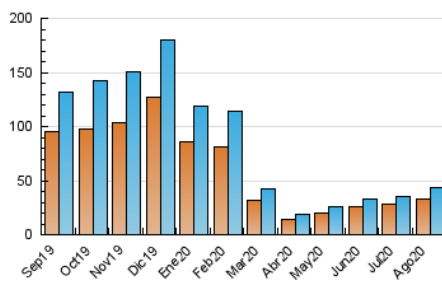

### 3. Por día del mes (Nacional e Internacional)

Día	N. únicos	Visitas	Páginas	Día	N. únicos	Visitas	Páginas	Día	N. únicos	Visitas	Páginas
1	1.491	1.742	3.830	11	1.243	1.394	3.651	21	1.255	1.431	3.441
2	1.531	1.793	4.150	12	1.208	1.384	3.688	22	1.476	1.692	4.331
3	1.298	1.479	3.507	13	1.144	1.316	3.586	23	1.416	1.622	4.083
4	1.297	1.456	3.486	14	1.428	1.651	4.173	24	1.214	1.328	2.750
5	1.062	1.196	2.912	15	1.680	1.956	5.046	25	1.118	1.274	3.151
6	1.003	1.129	2.842	16	576	657	1.688	26	1.042	1.183	2.607
7	1.131	1.276	3.351	17	1.096	1.235	3.181	27	932	1.030	2.231
8	1.272	1.442	3.905	18	1.342	1.520	3.817	28	1.158	1.324	2.836
9	1.283	1.465	3.754	19	1.075	1.239	3.454	29	1.226	1.412	3.805
10	1.199	1.376	3.262	20	1.055	1.192	2.851	30	1.483	1.685	4.360
								31	1.033	1.155	2.311

##### 4.1 Por día de la semana (promedio)

N. únicos / Visitas (x 100)

Páginas (x 100)

##### 4.2 Por franja horaria (promedio)

Visitas (x 1000)

Páginas (x 1000)

##### 4.3 Por meses

N. únicos / Visitas (x 1000)

Páginas (x 1000)