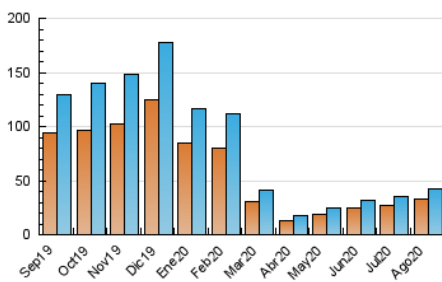

#### 3. Por día del mes (Nacional)

Día	N. únicos	Visitas	Páginas	Día	N. únicos	Visitas	Páginas	Día	N. únicos	Visitas	Páginas
1	1.464	1.709	3.760	11	1.220	1.367	3.557	21	1.222	1.394	3.373
2	1.507	1.768	4.114	12	1.189	1.364	3.650	22	1.424	1.631	4.197
3	1.275	1.456	3.435	13	1.113	1.282	3.489	23	1.385	1.584	4.027
4	1.276	1.433	3.448	14	1.393	1.608	4.070	24	1.165	1.273	2.672
5	1.044	1.178	2.878	15	1.641	1.912	4.968	25	1.097	1.249	3.088
6	990	1.115	2.797	16	559	636	1.655	26	1.017	1.153	2.566
7	1.108	1.252	3.306	17	1.065	1.200	3.063	27	920	1.016	2.204
8	1.254	1.421	3.876	18	1.295	1.459	3.692	28	1.135	1.301	2.791
9	1.260	1.442	3.723	19	1.052	1.212	3.412	29	1.216	1.401	3.788
10	1.174	1.350	3.227	20	1.033	1.168	2.819	30	1.473	1.675	4.347
								31	1.018	1.140	2.295

##### 4.1 Por día de la semana (promedio)

N. únicos / Visitas (x 100)

Páginas (x 100)

##### 4.2 Por franja horaria (promedio)

Visitas (x 1000)

Páginas (x 1000)

##### 4.3 Por meses

N. únicos / Visitas (x 1000)

Páginas (x 1000)