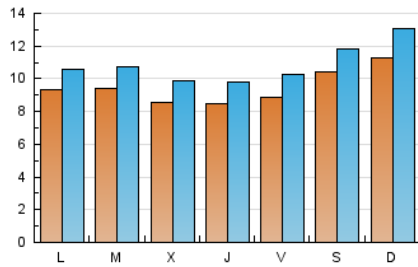

4. Gráficas (Nacional e Internacional)

4.1 Por día de la semana (promedio)

N. únicos / Visitas (x 100)