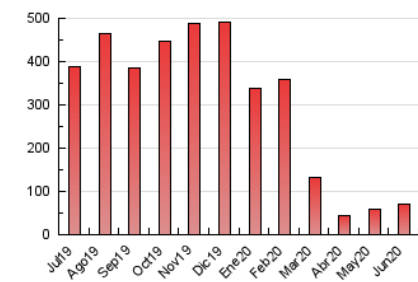

### 1. Cifras totales y promedios (Nacional e Internacional)

MES - AÑO	NAVEGADORES UNICOS	VISITAS	PAGINAS
Junio - 2020	25.533	32.570	71.776
<b>PROMEDIO DIARIO</b>	<b>948</b>	<b>1.086</b>	<b>2.393</b>
<b>PROMEDIO LUNES-VIERNES</b>	898	1.029	2.331
<b>PROMEDIO SABADO-DOMINGO</b>	1.086	1.242	2.562
<b>PAGINAS / VISITAS</b>	2,20		
<b>DURACION MEDIA VISITAS</b>	0:01:21		
<b>DURACION MEDIA PAGINAS</b>	0:01:07		

### 3. Por día del mes (Nacional e Internacional)

Día	N. únicos	Visitas	Páginas	Día	N. únicos	Visitas	Páginas	Día	N. únicos	Visitas	Páginas
1	878	1.021	2.228	11	816	961	2.086	21	1.290	1.482	3.016
2	875	1.021	2.425	12	792	929	2.275	22	937	1.059	2.266
3	690	815	1.673	13	956	1.081	2.136	23	989	1.114	2.254
4	737	841	1.704	14	1.040	1.215	2.462	24	976	1.115	2.680
5	764	860	1.996	15	940	1.069	2.332	25	944	1.080	2.523
6	776	872	1.551	16	997	1.133	2.602	26	999	1.149	2.978
7	800	927	1.839	17	962	1.091	2.379	27	1.195	1.357	2.978
8	695	802	1.752	18	893	1.028	2.119	28	1.370	1.589	3.681
9	882	997	2.505	19	1.002	1.161	2.644	29	1.200	1.345	2.618
10	802	922	2.513	20	1.258	1.415	2.831	30	976	1.119	2.730

4. Gráficas (Nacional e Internacional)

4.1 Por día de la semana (promedio)

N. únicos / Visitas (x 100)

Páginas (x 100)

4.2 Por franja horaria (promedio)

Visitas (x 1000)

Páginas (x 1000)

4.3 Por meses

N. únicos / Visitas (x 1000)

Páginas (x 1000)