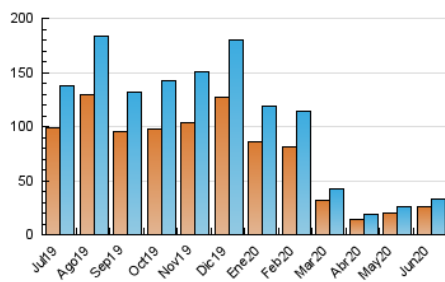

### 1. Cifras totales y promedios (Nacional e Internacional)

MES - AÑO	NAVEGADORES UNICOS	VISITAS	PAGINAS
Junio - 2020	25.533	32.570	71.776
<b>PROMEDIO DIARIO</b>	<b>948</b>	<b>1.086</b>	<b>2.393</b>
<b>PROMEDIO LUNES-VIERNES</b>	898	1.029	2.331
<b>PROMEDIO SABADO-DOMINGO</b>	1.086	1.242	2.562
<b>PAGINAS / VISITAS</b>	2,20		
<b>DURACION MEDIA VISITAS</b>	0:01:21		
<b>DURACION MEDIA PAGINAS</b>	0:01:07		

### 3. Por día del mes (Nacional e Internacional)

Día	N. únicos	Visitas	Páginas	Día	N. únicos	Visitas	Páginas	Día	N. únicos	Visitas	Páginas
1	878	1.021	2.228	11	816	961	2.086	21	1.290	1.482	3.016
2	875	1.021	2.425	12	792	929	2.275	22	937	1.059	2.266
3	690	815	1.673	13	956	1.081	2.136	23	989	1.114	2.254
4	737	841	1.704	14	1.040	1.215	2.462	24	976	1.115	2.680
5	764	860	1.996	15	940	1.069	2.332	25	944	1.080	2.523
6	776	872	1.551	16	997	1.133	2.602	26	999	1.149	2.978
7	800	927	1.839	17	962	1.091	2.379	27	1.195	1.357	2.978
8	695	802	1.752	18	893	1.028	2.119	28	1.370	1.589	3.681
9	882	997	2.505	19	1.002	1.161	2.644	29	1.200	1.345	2.618
10	802	922	2.513	20	1.258	1.415	2.831	30	976	1.119	2.730

4. Gráficas (Nacional e Internacional)

4.1 Por día de la semana (promedio)

N. únicos / Visitas (x 100)

Páginas (x 100)

4.2 Por franja horaria (promedio)

Visitas (x 1000)

Páginas (x 1000)

4.3 Por meses

N. únicos / Visitas (x 1000)

Páginas (x 1000)