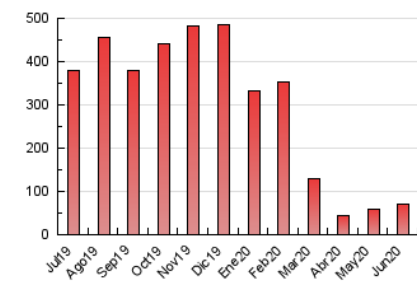

#### 1. Cifras totales y promedios (Nacional)

MES - AÑO	NAVEGADORES UNICOS	VISITAS	PAGINAS
Junio - 2020	24.913	31.814	70.218
<b>PROMEDIO DIARIO</b>	<b>924</b>	<b>1.060</b>	<b>2.341</b>
<b>PROMEDIO LUNES-VIERNES</b>	<b>874</b>	<b>1.003</b>	<b>2.278</b>
<b>PROMEDIO SABADO-DOMINGO</b>	<b>1.063</b>	<b>1.218</b>	<b>2.514</b>
<b>PAGINAS / VISITAS</b>	<b>2,21</b>		
<b>DURACION MEDIA VISITAS</b>	<b>0:01:22</b>		
<b>DURACION MEDIA PAGINAS</b>	<b>0:01:08</b>		

#### 3. Por día del mes (Nacional)

Día	N. únicos	Visitas	Páginas	Día	N. únicos	Visitas	Páginas	Día	N. únicos	Visitas	Páginas
1	865	1.006	2.210	11	792	935	2.045	21	1.246	1.437	2.901
2	858	1.003	2.390	12	770	901	2.236	22	912	1.032	2.198
3	677	801	1.647	13	938	1.063	2.086	23	961	1.085	2.202
4	727	831	1.690	14	1.019	1.193	2.438	24	940	1.078	2.594
5	751	847	1.965	15	915	1.043	2.303	25	926	1.060	2.494
6	765	859	1.522	16	976	1.109	2.550	26	969	1.113	2.876
7	785	912	1.818	17	916	1.042	2.279	27	1.177	1.337	2.951
8	676	783	1.731	18	882	1.016	2.098	28	1.346	1.560	3.639
9	857	969	2.430	19	957	1.112	2.542	29	1.175	1.317	2.570
10	782	901	2.462	20	1.226	1.379	2.757	30	948	1.090	2.594

4. Gráficas (Nacional)

4.1 Por día de la semana (promedio)

N. únicos / Visitas (x 100)

Páginas (x 100)

4.2 Por franja horaria (promedio)

Visitas (x 1000)

Páginas (x 1000)

4.3 Por meses

N. únicos / Visitas (x 1000)

Páginas (x 1000)