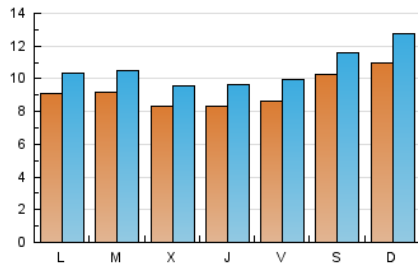

4. Gráficas (Nacional)

4.1 Por día de la semana (promedio)

N. únicos / Visitas (x 100)