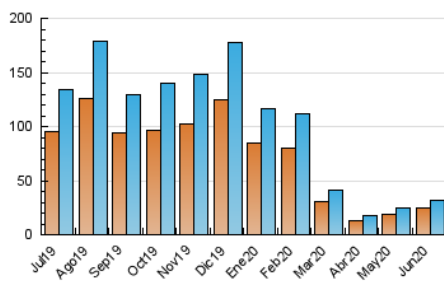

#### 1. Cifras totales y promedios (Nacional)

MES - AÑO	NAVEGADORES UNICOS	VISITAS	PAGINAS
Junio - 2020	24.913	31.814	70.218
<b>PROMEDIO DIARIO</b>	<b>924</b>	<b>1.060</b>	<b>2.341</b>
<b>PROMEDIO LUNES-VIERNES</b>	<b>874</b>	<b>1.003</b>	<b>2.278</b>
<b>PROMEDIO SABADO-DOMINGO</b>	<b>1.063</b>	<b>1.218</b>	<b>2.514</b>
<b>PAGINAS / VISITAS</b>	<b>2,21</b>		
<b>DURACION MEDIA VISITAS</b>	<b>0:01:22</b>		
<b>DURACION MEDIA PAGINAS</b>	<b>0:01:08</b>		

#### 3. Por día del mes (Nacional)

Día	N. únicos	Visitas	Páginas	Día	N. únicos	Visitas	Páginas	Día	N. únicos	Visitas	Páginas
1	865	1.006	2.210	11	792	935	2.045	21	1.246	1.437	2.901
2	858	1.003	2.390	12	770	901	2.236	22	912	1.032	2.198
3	677	801	1.647	13	938	1.063	2.086	23	961	1.085	2.202
4	727	831	1.690	14	1.019	1.193	2.438	24	940	1.078	2.594
5	751	847	1.965	15	915	1.043	2.303	25	926	1.060	2.494
6	765	859	1.522	16	976	1.109	2.550	26	969	1.113	2.876
7	785	912	1.818	17	916	1.042	2.279	27	1.177	1.337	2.951
8	676	783	1.731	18	882	1.016	2.098	28	1.346	1.560	3.639
9	857	969	2.430	19	957	1.112	2.542	29	1.175	1.317	2.570
10	782	901	2.462	20	1.226	1.379	2.757	30	948	1.090	2.594

4. Gráficas (Nacional)

4.1 Por día de la semana (promedio)

N. únicos / Visitas (x 100)

Páginas (x 100)

4.2 Por franja horaria (promedio)

Visitas (x 1000)

Páginas (x 1000)

4.3 Por meses

N. únicos / Visitas (x 1000)

Páginas (x 1000)