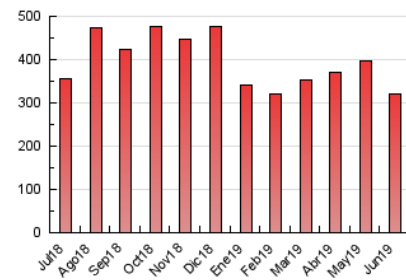

Páginas (x 1000)