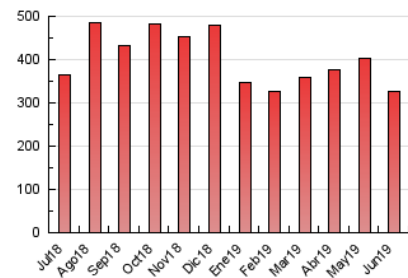

Páginas (x 1000)