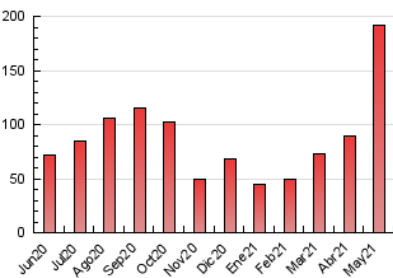

### 1. Cifras totales y promedios (Nacional e Internacional)

MES - AÑO	NAVEGADORES UNICOS	VISITAS	PAGINAS
Mayo - 2021	56.602	75.346	192.152
<b>PROMEDIO DIARIO</b>	<b>2.090</b>	<b>2.431</b>	<b>6.198</b>
<b>PROMEDIO LUNES-VIERNES</b>	1.944	2.242	5.635
<b>PROMEDIO SABADO-DOMINGO</b>	2.398	2.827	7.382
<b>PAGINAS / VISITAS</b>	2,55		
<b>DURACION MEDIA VISITAS</b>	0:01:25		
<b>DURACION MEDIA PAGINAS</b>	0:00:55		

### 3. Por día del mes (Nacional e Internacional)

Día	N. únicos	Visitas	Páginas	Día	N. únicos	Visitas	Páginas	Día	N. únicos	Visitas	Páginas
1	1.658	1.951	5.275	11	3.580	4.109	7.523	21	2.209	2.544	7.162
2	1.767	2.065	4.753	12	1.710	1.970	4.843	22	2.458	2.925	8.897
3	1.607	1.855	4.395	13	1.965	2.230	5.710	23	2.712	3.259	8.970
4	1.707	1.973	4.656	14	1.947	2.263	6.454	24	1.840	2.159	5.590
5	1.696	1.963	4.287	15	2.349	2.772	8.437	25	1.506	1.760	4.984
6	2.134	2.406	5.606	16	2.159	2.560	7.337	26	1.425	1.677	4.572
7	2.790	3.204	7.481	17	1.750	2.014	5.279	27	1.850	2.130	6.677
8	3.304	3.825	7.937	18	1.649	1.930	4.909	28	1.995	2.309	6.654
9	2.837	3.300	6.861	19	1.693	1.951	4.990	29	2.419	2.833	7.857
10	2.153	2.442	5.581	20	1.956	2.271	6.190	30	2.314	2.775	7.493
								31	1.655	1.921	4.792

4. Gráficas (Nacional e Internacional)

4.1 Por día de la semana (promedio)

N. únicos / Visitas (x 100)

Páginas (x 100)

4.2 Por franja horaria (promedio)

Visitas (x 1000)

Páginas (x 1000)

4.3 Por meses

N. únicos / Visitas (x 1000)

Páginas (x 1000)