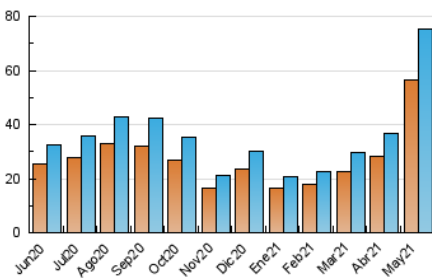

### 3. Por día del mes (Nacional e Internacional)

Día	N. únicos	Visitas	Páginas	Día	N. únicos	Visitas	Páginas	Día	N. únicos	Visitas	Páginas
1	1.658	1.951	5.275	11	3.580	4.109	7.523	21	2.209	2.544	7.162
2	1.767	2.065	4.753	12	1.710	1.970	4.843	22	2.458	2.925	8.897
3	1.607	1.855	4.395	13	1.965	2.230	5.710	23	2.712	3.259	8.970
4	1.707	1.973	4.656	14	1.947	2.263	6.454	24	1.840	2.159	5.590
5	1.696	1.963	4.287	15	2.349	2.772	8.437	25	1.506	1.760	4.984
6	2.134	2.406	5.606	16	2.159	2.560	7.337	26	1.425	1.677	4.572
7	2.790	3.204	7.481	17	1.750	2.014	5.279	27	1.850	2.130	6.677
8	3.304	3.825	7.937	18	1.649	1.930	4.909	28	1.995	2.309	6.654
9	2.837	3.300	6.861	19	1.693	1.951	4.990	29	2.419	2.833	7.857
10	2.153	2.442	5.581	20	1.956	2.271	6.190	30	2.314	2.775	7.493
								31	1.655	1.921	4.792

4. Gráficas (Nacional e Internacional)

4.1 Por día de la semana (promedio)

N. únicos / Visitas (x 100)

Páginas (x 100)

4.2 Por franja horaria (promedio)

Visitas (x 1000)

Páginas (x 1000)

4.3 Por meses

N. únicos / Visitas (x 1000)

Páginas (x 1000)