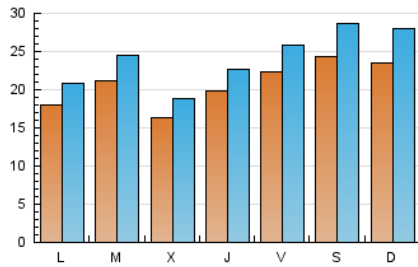

4. Gráficas (Nacional e Internacional)

4.1 Por día de la semana (promedio)

N. únicos / Visitas (x 100)