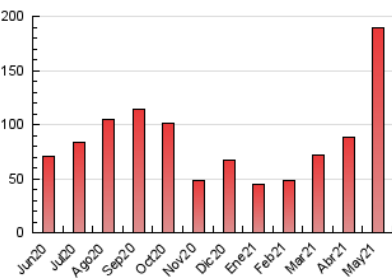

#### 3. Por día del mes (Nacional)

Día	N. únicos	Visitas	Páginas	Día	N. únicos	Visitas	Páginas	Día	N. únicos	Visitas	Páginas
1	1.640	1.929	5.136	11	3.555	4.080	7.448	21	2.187	2.518	7.127
2	1.750	2.047	4.699	12	1.684	1.939	4.780	22	2.433	2.898	8.832
3	1.560	1.806	4.289	13	1.934	2.198	5.646	23	2.675	3.210	8.877
4	1.676	1.940	4.571	14	1.919	2.231	6.378	24	1.808	2.124	5.477
5	1.664	1.930	4.234	15	2.330	2.752	8.387	25	1.476	1.725	4.906
6	2.102	2.374	5.541	16	2.139	2.536	7.292	26	1.395	1.642	4.498
7	2.757	3.165	7.427	17	1.718	1.980	5.166	27	1.820	2.098	6.615
8	3.279	3.798	7.870	18	1.626	1.902	4.850	28	1.967	2.278	6.569
9	2.808	3.264	6.778	19	1.665	1.918	4.893	29	2.399	2.810	7.807
10	2.122	2.405	5.494	20	1.937	2.251	6.149	30	2.289	2.748	7.454
								31	1.622	1.887	4.737

##### 4.1 Por día de la semana (promedio)

N. únicos / Visitas (x 100)

Páginas (x 100)

##### 4.2 Por franja horaria (promedio)

Visitas (x 1000)

Páginas (x 1000)

##### 4.3 Por meses

N. únicos / Visitas (x 1000)

Páginas (x 1000)