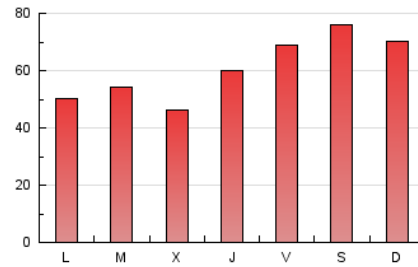

Páginas (x 100)