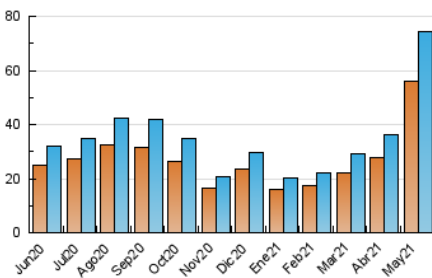

#### 3. Por día del mes (Nacional)

Día	N. únicos	Visitas	Páginas	Día	N. únicos	Visitas	Páginas	Día	N. únicos	Visitas	Páginas
1	1.640	1.929	5.136	11	3.555	4.080	7.448	21	2.187	2.518	7.127
2	1.750	2.047	4.699	12	1.684	1.939	4.780	22	2.433	2.898	8.832
3	1.560	1.806	4.289	13	1.934	2.198	5.646	23	2.675	3.210	8.877
4	1.676	1.940	4.571	14	1.919	2.231	6.378	24	1.808	2.124	5.477
5	1.664	1.930	4.234	15	2.330	2.752	8.387	25	1.476	1.725	4.906
6	2.102	2.374	5.541	16	2.139	2.536	7.292	26	1.395	1.642	4.498
7	2.757	3.165	7.427	17	1.718	1.980	5.166	27	1.820	2.098	6.615
8	3.279	3.798	7.870	18	1.626	1.902	4.850	28	1.967	2.278	6.569
9	2.808	3.264	6.778	19	1.665	1.918	4.893	29	2.399	2.810	7.807
10	2.122	2.405	5.494	20	1.937	2.251	6.149	30	2.289	2.748	7.454
								31	1.622	1.887	4.737

##### 4.1 Por día de la semana (promedio)

N. únicos / Visitas (x 100)

Páginas (x 100)

##### 4.2 Por franja horaria (promedio)

Visitas (x 1000)

Páginas (x 1000)

##### 4.3 Por meses

N. únicos / Visitas (x 1000)

Páginas (x 1000)