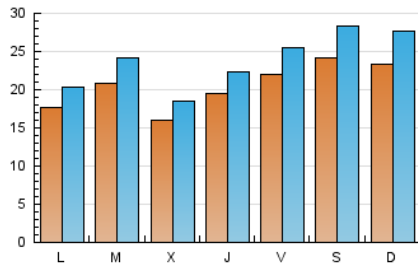

4. Gráficas (Nacional)

4.1 Por día de la semana (promedio)

N. únicos / Visitas (x 100)