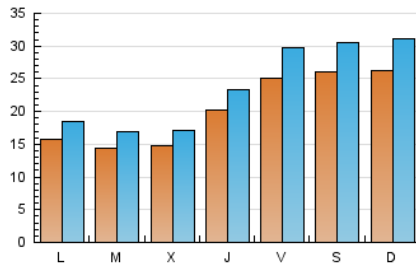

4. Gráficas (Nacional)

4.1 Por día de la semana (promedio)

N. únicos / Visitas (x 100)