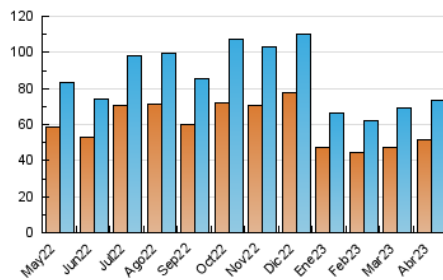

#### 3. Por día del mes (Nacional)

Día	N. únicos	Visitas	Páginas	Día	N. únicos	Visitas	Páginas	Día	N. únicos	Visitas	Páginas
<b>1</b>	2.455	2.862	9.673	<b>11</b>	1.272	1.476	4.294	<b>21</b>	1.693	1.978	6.212
<b>2</b>	2.579	3.004	9.946	<b>12</b>	1.296	1.510	5.035	<b>22</b>	2.143	2.460	7.024
<b>3</b>	1.597	1.892	5.977	<b>13</b>	1.634	1.864	5.961	<b>23</b>	1.581	1.862	4.697
<b>4</b>	1.512	1.790	6.097	<b>14</b>	1.932	2.232	8.307	<b>24</b>	1.563	1.828	5.712
<b>5</b>	1.703	1.990	6.912	<b>15</b>	2.578	3.058	11.418	<b>25</b>	1.599	1.906	5.454
<b>6</b>	2.835	3.266	10.527	<b>16</b>	2.340	2.830	8.869	<b>26</b>	1.551	1.805	5.718
<b>7</b>	4.073	4.894	13.563	<b>17</b>	1.360	1.580	4.584	<b>27</b>	2.031	2.379	7.220
<b>8</b>	2.630	3.061	9.723	<b>18</b>	1.355	1.562	4.712	<b>28</b>	2.372	2.778	9.168
<b>9</b>	2.439	2.909	8.695	<b>19</b>	1.374	1.572	4.366	<b>29</b>	3.218	3.867	11.564
<b>10</b>	1.784	2.094	6.083	<b>20</b>	1.611	1.850	5.179	<b>30</b>	4.145	4.985	14.860

### 4.1 Por día de la semana (promedio)

N. únicos / Visitas (x 100)

Páginas (x 100)

### 4.2 Por franja horaria (promedio)

Visitas\_ (x 1000)

Páginas (x 1000)

### 4.3 Por meses

N. únicos / Visitas (x 1000)

Páginas (x 1000)