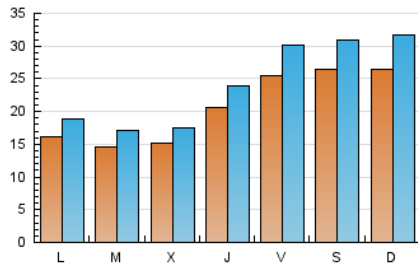

4. Gráficas (Nacional e Internacional)

4.1 Por día de la semana (promedio)

N. únicos / Visitas (x 100)