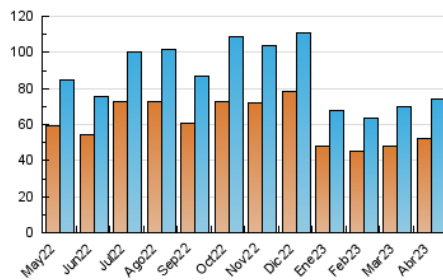

### 3. Por día del mes (Nacional e Internacional)

Día	N. únicos	Visitas	Páginas	Día	N. únicos	Visitas	Páginas	Día	N. únicos	Visitas	Páginas
<b>1</b>	2.474	2.887	9.768	<b>11</b>	1.303	1.511	4.345	<b>21</b>	1.728	2.018	6.336
<b>2</b>	2.610	3.039	10.040	<b>12</b>	1.334	1.550	5.135	<b>22</b>	2.178	2.504	7.183
<b>3</b>	1.623	1.920	6.056	<b>13</b>	1.675	1.912	6.085	<b>23</b>	1.612	1.896	4.786
<b>4</b>	1.535	1.819	6.193	<b>14</b>	1.976	2.284	8.422	<b>24</b>	1.598	1.865	5.894
<b>5</b>	1.733	2.023	7.031	<b>15</b>	2.619	3.104	11.535	<b>25</b>	1.632	1.942	5.529
<b>6</b>	2.876	3.310	10.620	<b>16</b>	2.379	2.878	9.009	<b>26</b>	1.580	1.844	5.807
<b>7</b>	4.116	4.943	13.663	<b>17</b>	1.393	1.616	4.666	<b>27</b>	2.076	2.427	7.333
<b>8</b>	2.665	3.099	9.785	<b>18</b>	1.382	1.591	4.783	<b>28</b>	2.403	2.810	9.256
<b>9</b>	2.468	2.943	8.763	<b>19</b>	1.408	1.612	4.507	<b>29</b>	3.245	3.899	11.627
<b>10</b>	1.827	2.144	6.193	<b>20</b>	1.646	1.892	5.292	<b>30</b>	4.194	5.046	15.074

##### 4.1 Por día de la semana (promedio)

N. únicos / Visitas (x 100)

Páginas (x 100)

##### 4.2 Por franja horaria (promedio)

Visitas\_ (x 1000)

Páginas (x 1000)

##### 4.3 Por meses

N. únicos / Visitas (x 1000)

Páginas (x 1000)