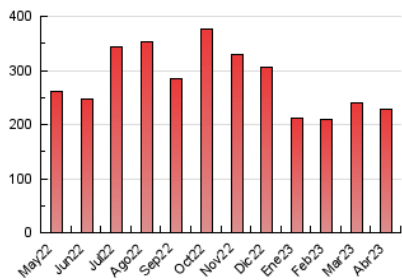

#### 3. Por día del mes (Nacional)

Día	N. únicos	Visitas	Páginas	Día	N. únicos	Visitas	Páginas	Día	N. únicos	Visitas	Páginas
<b>1</b>	2.455	2.862	9.673	<b>11</b>	1.272	1.476	4.294	<b>21</b>	1.693	1.978	6.212
<b>2</b>	2.579	3.004	9.946	<b>12</b>	1.296	1.510	5.035	<b>22</b>	2.143	2.460	7.024
<b>3</b>	1.597	1.892	5.977	<b>13</b>	1.634	1.864	5.961	<b>23</b>	1.581	1.862	4.697
<b>4</b>	1.512	1.790	6.097	<b>14</b>	1.932	2.232	8.307	<b>24</b>	1.563	1.828	5.712
<b>5</b>	1.703	1.990	6.912	<b>15</b>	2.578	3.058	11.418	<b>25</b>	1.599	1.906	5.454
<b>6</b>	2.835	3.266	10.527	<b>16</b>	2.340	2.830	8.869	<b>26</b>	1.551	1.805	5.718
<b>7</b>	4.073	4.894	13.563	<b>17</b>	1.360	1.580	4.584	<b>27</b>	2.031	2.379	7.220
<b>8</b>	2.630	3.061	9.723	<b>18</b>	1.355	1.562	4.712	<b>28</b>	2.372	2.778	9.168
<b>9</b>	2.439	2.909	8.695	<b>19</b>	1.374	1.572	4.366	<b>29</b>	3.218	3.867	11.564
<b>10</b>	1.784	2.094	6.083	<b>20</b>	1.611	1.850	5.179	<b>30</b>	4.145	4.985	14.860

### 4.1 Por día de la semana (promedio)

N. únicos / Visitas (x 100)

Páginas (x 100)

### 4.2 Por franja horaria (promedio)

Visitas\_ (x 1000)

Páginas (x 1000)

### 4.3 Por meses

N. únicos / Visitas (x 1000)

Páginas (x 1000)