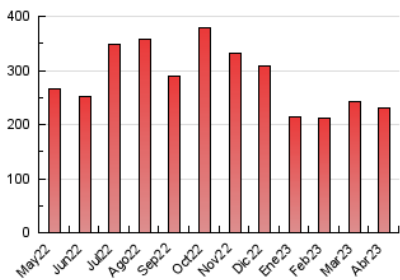

### 3. Por día del mes (Nacional e Internacional)

Día	N. únicos	Visitas	Páginas	Día	N. únicos	Visitas	Páginas	Día	N. únicos	Visitas	Páginas
<b>1</b>	2.474	2.887	9.768	<b>11</b>	1.303	1.511	4.345	<b>21</b>	1.728	2.018	6.336
<b>2</b>	2.610	3.039	10.040	<b>12</b>	1.334	1.550	5.135	<b>22</b>	2.178	2.504	7.183
<b>3</b>	1.623	1.920	6.056	<b>13</b>	1.675	1.912	6.085	<b>23</b>	1.612	1.896	4.786
<b>4</b>	1.535	1.819	6.193	<b>14</b>	1.976	2.284	8.422	<b>24</b>	1.598	1.865	5.894
<b>5</b>	1.733	2.023	7.031	<b>15</b>	2.619	3.104	11.535	<b>25</b>	1.632	1.942	5.529
<b>6</b>	2.876	3.310	10.620	<b>16</b>	2.379	2.878	9.009	<b>26</b>	1.580	1.844	5.807
<b>7</b>	4.116	4.943	13.663	<b>17</b>	1.393	1.616	4.666	<b>27</b>	2.076	2.427	7.333
<b>8</b>	2.665	3.099	9.785	<b>18</b>	1.382	1.591	4.783	<b>28</b>	2.403	2.810	9.256
<b>9</b>	2.468	2.943	8.763	<b>19</b>	1.408	1.612	4.507	<b>29</b>	3.245	3.899	11.627
<b>10</b>	1.827	2.144	6.193	<b>20</b>	1.646	1.892	5.292	<b>30</b>	4.194	5.046	15.074

##### 4.1 Por día de la semana (promedio)

N. únicos / Visitas (x 100)

Páginas (x 100)

##### 4.2 Por franja horaria (promedio)

Visitas\_ (x 1000)

Páginas (x 1000)

##### 4.3 Por meses

N. únicos / Visitas (x 1000)

Páginas (x 1000)