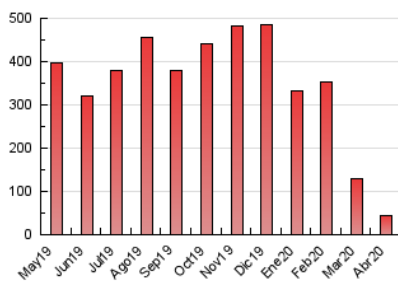

#### 3. Por día del mes (Nacional)

Día	N. únicos	Visitas	Páginas	Día	N. únicos	Visitas	Páginas	Día	N. únicos	Visitas	Páginas
1	492	586	1.497	11	384	427	737	21	974	1.105	2.631
2	435	512	1.356	12	446	510	1.042	22	528	622	1.683
3	384	454	1.027	13	432	504	999	23	513	615	1.533
4	379	420	753	14	790	881	2.013	24	521	621	1.605
5	329	386	740	15	500	578	1.596	25	447	523	1.018
6	437	505	1.145	16	484	574	1.600	26	387	453	863
7	871	1.010	2.628	17	454	513	1.565	27	493	569	1.629
8	501	603	1.413	18	367	427	1.016	28	761	876	2.486
9	501	593	1.573	19	390	450	972	29	578	679	1.979
10	462	534	1.078	20	577	660	2.055	30	522	609	1.712

##### 4.1 Por día de la semana (promedio)

N. únicos / Visitas (x 100)

Páginas (x 100)

##### 4.2 Por franja horaria (promedio)

Visitas (x 1000)

Páginas (x 1000)

##### 4.3 Por meses

N. únicos / Visitas (x 1000)

Páginas (x 1000)