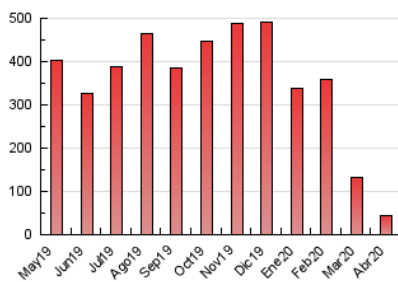

### 3. Por día del mes (Nacional e Internacional)

Día	N. únicos	Visitas	Páginas	Día	N. únicos	Visitas	Páginas	Día	N. únicos	Visitas	Páginas
1	503	598	1.524	11	398	441	776	21	990	1.121	2.660
2	455	537	1.390	12	462	526	1.070	22	544	644	1.712
3	406	481	1.105	13	445	517	1.019	23	535	641	1.566
4	392	438	773	14	807	901	2.041	24	536	638	1.698
5	341	398	756	15	513	592	1.615	25	459	536	1.039
6	453	522	1.177	16	496	589	1.632	26	399	467	888
7	890	1.029	2.679	17	467	529	1.596	27	505	583	1.656
8	512	614	1.427	18	376	436	1.031	28	775	890	2.518
9	515	608	1.606	19	409	470	1.014	29	595	696	2.017
10	481	555	1.183	20	591	674	2.071	30	536	624	1.741

##### 4.1 Por día de la semana (promedio)

N. únicos / Visitas (x 100)

Páginas (x 100)

##### 4.2 Por franja horaria (promedio)

Visitas (x 1000)

Páginas (x 1000)

##### 4.3 Por meses

N. únicos / Visitas (x 1000)

Páginas (x 1000)