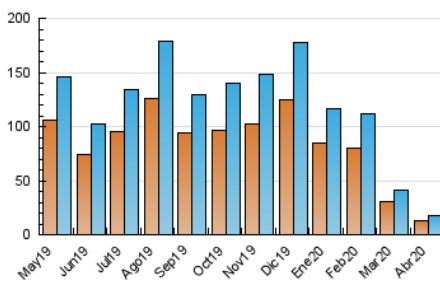

#### 3. Por día del mes (Nacional)

Día	N. únicos	Visitas	Páginas	Día	N. únicos	Visitas	Páginas	Día	N. únicos	Visitas	Páginas
1	492	586	1.497	11	384	427	737	21	974	1.105	2.631
2	435	512	1.356	12	446	510	1.042	22	528	622	1.683
3	384	454	1.027	13	432	504	999	23	513	615	1.533
4	379	420	753	14	790	881	2.013	24	521	621	1.605
5	329	386	740	15	500	578	1.596	25	447	523	1.018
6	437	505	1.145	16	484	574	1.600	26	387	453	863
7	871	1.010	2.628	17	454	513	1.565	27	493	569	1.629
8	501	603	1.413	18	367	427	1.016	28	761	876	2.486
9	501	593	1.573	19	390	450	972	29	578	679	1.979
10	462	534	1.078	20	577	660	2.055	30	522	609	1.712

##### 4.1 Por día de la semana (promedio)

N. únicos / Visitas (x 100)

Páginas (x 100)

##### 4.2 Por franja horaria (promedio)

Visitas (x 1000)

Páginas (x 1000)

##### 4.3 Por meses

N. únicos / Visitas (x 1000)

Páginas (x 1000)