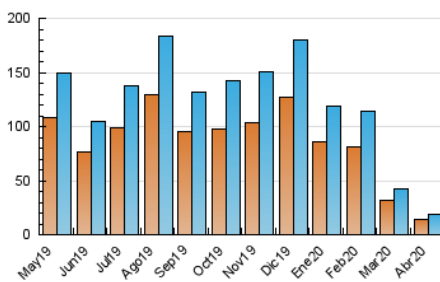

### 3. Por día del mes (Nacional e Internacional)

Día	N. únicos	Visitas	Páginas	Día	N. únicos	Visitas	Páginas	Día	N. únicos	Visitas	Páginas
1	503	598	1.524	11	398	441	776	21	990	1.121	2.660
2	455	537	1.390	12	462	526	1.070	22	544	644	1.712
3	406	481	1.105	13	445	517	1.019	23	535	641	1.566
4	392	438	773	14	807	901	2.041	24	536	638	1.698
5	341	398	756	15	513	592	1.615	25	459	536	1.039
6	453	522	1.177	16	496	589	1.632	26	399	467	888
7	890	1.029	2.679	17	467	529	1.596	27	505	583	1.656
8	512	614	1.427	18	376	436	1.031	28	775	890	2.518
9	515	608	1.606	19	409	470	1.014	29	595	696	2.017
10	481	555	1.183	20	591	674	2.071	30	536	624	1.741

##### 4.1 Por día de la semana (promedio)

N. únicos / Visitas (x 100)

Páginas (x 100)

##### 4.2 Por franja horaria (promedio)

Visitas (x 1000)

Páginas (x 1000)

##### 4.3 Por meses

N. únicos / Visitas (x 1000)

Páginas (x 1000)