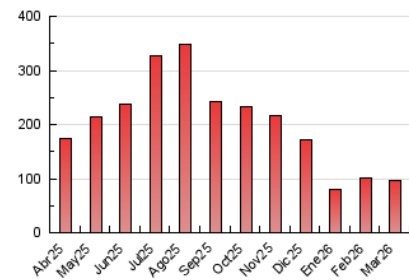

Páginas (x 1000)