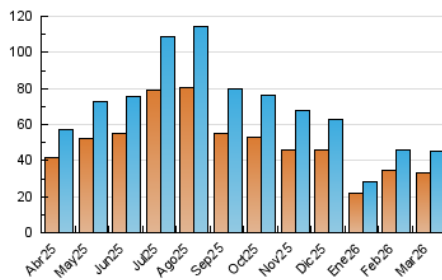

4.3 Por meses

N. únicos / Visitas (x 1000)