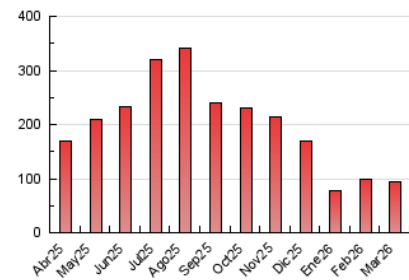

Páginas (x 1000)