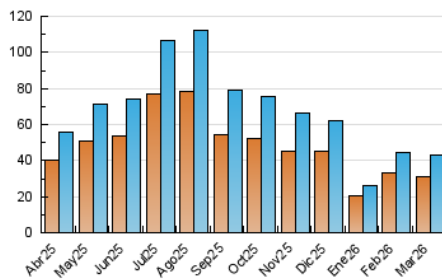

2. Secciones (Nacional)

| | PAGINAS | % |
|--------------|---------|---------|
| HOME | 18.737 | 19.93 % |
| RESTO | 75.260 | 80.07 % |

3. Por día del mes (Nacional)

| Día | N. únicos | Visitas | Páginas | Día | N. únicos | Visitas | Páginas | Día | N. únicos | Visitas | Páginas |
|-----------|-----------|---------|---------|-----------|-----------|---------|---------|-----------|-----------|---------|---------|
| 1 | 1.585 | 1.778 | 3.527 | 11 | 980 | 1.115 | 2.460 | 21 | 1.620 | 1.790 | 3.769 |
| 2 | 950 | 1.068 | 2.258 | 12 | 1.458 | 1.633 | 3.518 | 22 | 1.528 | 1.672 | 3.520 |
| 3 | 942 | 1.085 | 2.252 | 13 | 1.394 | 1.545 | 3.605 | 23 | 1.008 | 1.153 | 2.865 |
| 4 | 1.006 | 1.130 | 2.473 | 14 | 1.391 | 1.527 | 3.703 | 24 | 973 | 1.103 | 2.226 |
| 5 | 1.346 | 1.481 | 2.959 | 15 | 1.645 | 1.853 | 4.340 | 25 | 951 | 1.084 | 2.358 |
| 6 | 1.264 | 1.434 | 3.192 | 16 | 885 | 1.009 | 2.386 | 26 | 1.001 | 1.115 | 2.625 |
| 7 | 1.682 | 1.867 | 4.237 | 17 | 943 | 1.055 | 2.220 | 27 | 1.435 | 1.602 | 3.731 |
| 8 | 1.462 | 1.628 | 3.270 | 18 | 913 | 1.032 | 2.261 | 28 | 1.714 | 1.907 | 3.958 |
| 9 | 936 | 1.058 | 2.377 | 19 | 1.165 | 1.294 | 2.776 | 29 | 1.434 | 1.572 | 3.232 |
| 10 | 864 | 967 | 2.533 | 20 | 1.399 | 1.567 | 3.888 | 30 | 1.082 | 1.249 | 2.820 |
| | | | | | | | | 31 | 1.113 | 1.231 | 2.658 |

4. Gráficas (Nacional)

4.1 Por día de la semana (promedio)

N. únicos / Visitas (x 100)

Páginas (x 100)

4.2 Por franja horaria (promedio)

Visitas_ (x 1000)

Páginas (x 1000)

4.3 Por meses

N. únicos / Visitas (x 1000)

Páginas (x 1000)

5. Observaciones

Este Medio Electrónico de Comunicación ha sido medido por la herramienta Google Analytics de Google (GA4).

6. Definiciones básicas (Para más información ver Normas Técnicas para el Control de los Medios Electrónicos de Comunicación)