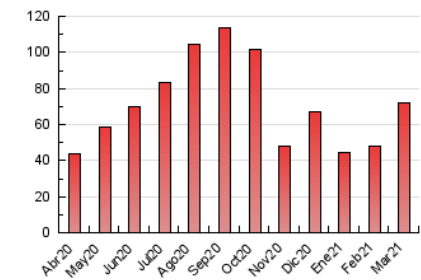

Páginas (x 1000)