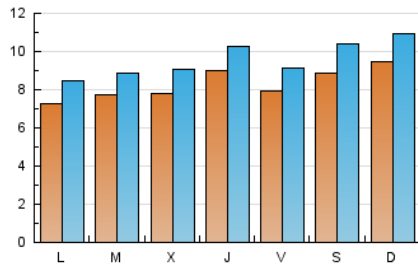

4. Gráficas (Nacional e Internacional)

4.1 Por día de la semana (promedio)

N. únicos / Visitas (x 100)