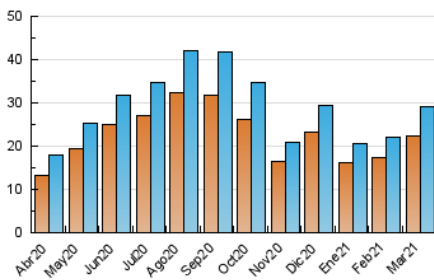

#### 3. Por día del mes (Nacional)

Día	N. únicos	Visitas	Páginas	Día	N. únicos	Visitas	Páginas	Día	N. únicos	Visitas	Páginas
1	603	707	1.666	11	823	943	2.243	21	987	1.153	2.617
2	542	614	1.422	12	757	881	2.209	22	799	933	2.214
3	504	590	1.411	13	790	936	2.225	23	869	995	2.435
4	651	730	1.701	14	929	1.085	2.402	24	974	1.127	2.741
5	563	649	1.464	15	716	836	1.929	25	1.105	1.268	3.569
6	699	818	1.819	16	820	942	2.452	26	993	1.134	3.121
7	731	849	1.796	17	732	856	2.306	27	1.105	1.297	3.637
8	555	635	1.341	18	952	1.112	2.513	28	1.084	1.246	3.385
9	650	767	1.789	19	822	949	2.559	29	905	1.055	2.533
10	671	784	2.260	20	909	1.046	2.530	30	905	1.043	2.805
								31	947	1.100	2.913

4. Gráficas (Nacional)

4.1 Por día de la semana (promedio)

N. únicos / Visitas (x 100)

Páginas (x 100)

4.2 Por franja horaria (promedio)

Visitas (x 1000)

Páginas (x 1000)

4.3 Por meses

N. únicos / Visitas (x 1000)

Páginas (x 1000)