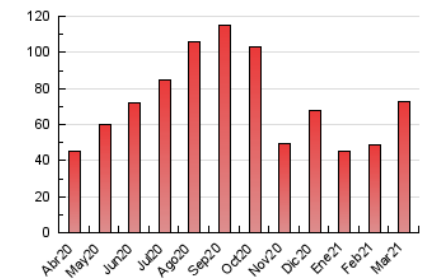

Páginas (x 1000)