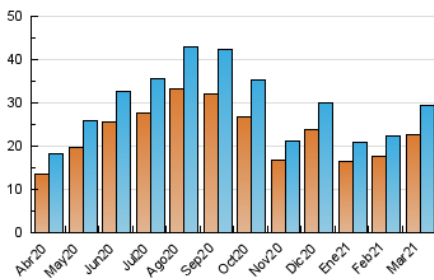

### 3. Por día del mes (Nacional e Internacional)

Día	N. únicos	Visitas	Páginas	Día	N. únicos	Visitas	Páginas	Día	N. únicos	Visitas	Páginas
1	611	717	1.681	11	839	959	2.267	21	998	1.164	2.637
2	552	625	1.451	12	770	895	2.228	22	814	949	2.237
3	513	605	1.453	13	804	951	2.244	23	895	1.021	2.466
4	666	746	1.752	14	941	1.101	2.441	24	989	1.143	2.772
5	577	665	1.488	15	730	850	1.945	25	1.120	1.283	3.625
6	714	836	1.841	16	836	958	2.498	26	998	1.139	3.127
7	746	864	1.812	17	746	872	2.346	27	1.115	1.309	3.663
8	568	649	1.384	18	962	1.123	2.534	28	1.089	1.252	3.394
9	661	779	1.821	19	834	961	2.605	29	921	1.071	2.551
10	679	793	2.297	20	915	1.054	2.544	30	918	1.057	2.826
								31	959	1.114	2.934

4. Gráficas (Nacional e Internacional)

4.1 Por día de la semana (promedio)

N. únicos / Visitas (x 100)

Páginas (x 100)

4.2 Por franja horaria (promedio)

Visitas (x 1000)

Páginas (x 1000)

4.3 Por meses

N. únicos / Visitas (x 1000)

Páginas (x 1000)