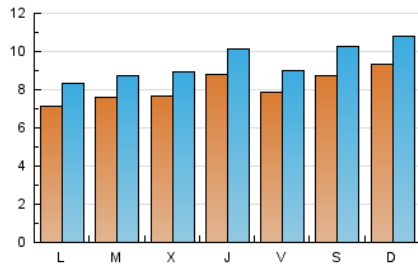

4. Gráficas (Nacional)

4.1 Por día de la semana (promedio)

N. únicos / Visitas (x 100)