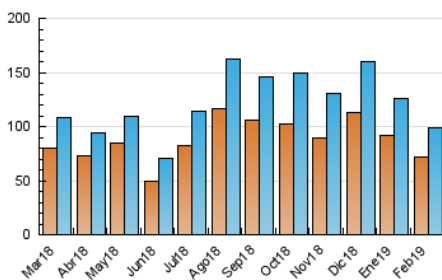

4.3 Por meses

N. únicos / Visitas (x 1000)