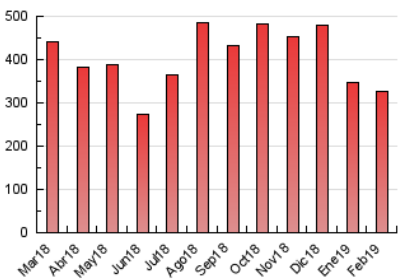

Páginas (x 1000)