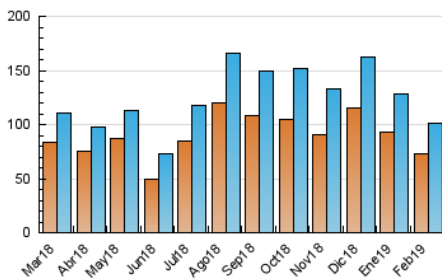

4.3 Por meses

N. únicos / Visitas (x 1000)