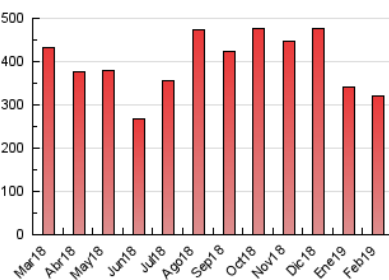

Páginas (x 1000)