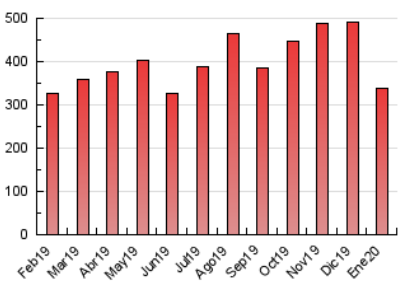

Páginas (x 1000)