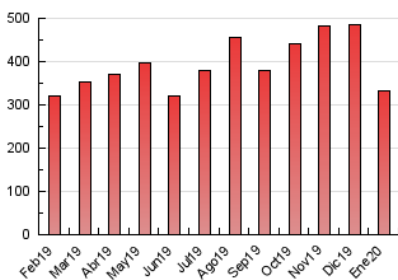

Páginas (x 1000)