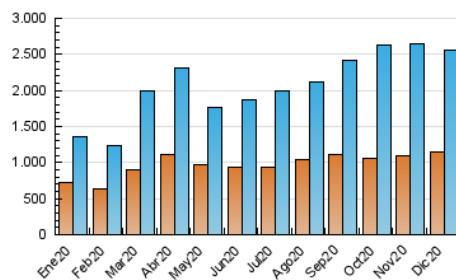

4.3 Por meses

N. únicos / Visitas (x 1000)