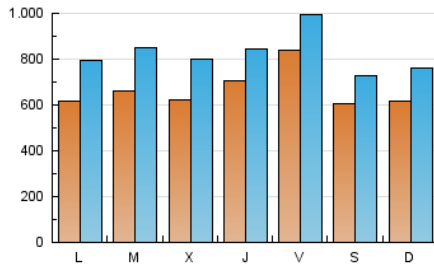

1. Cifras totales y promedios (Nacional)

MES - AÑO	NAVEGADORES UNICOS	VISITAS	PAGINAS
Diciembre - 2020	1.147.600	2.555.773	5.074.538
PROMEDIO DIARIO	66.655	82.444	163.695
PROMEDIO LUNES-VIERNES	68.650	85.273	167.408
PROMEDIO SABADO-DOMINGO	60.920	74.312	153.019
PAGINAS / VISITAS	1,99		
DURACION MEDIA VISITAS	0:01:38		
DURACION MEDIA PAGINAS	0:01:39		

2. Secciones (Nacional)

	PAGINAS	%
HOME	0	0 %
RESTO	5.074.538	100.00 %

3. Por día del mes (Nacional)

Día	N. únicos	Visitas	Páginas	Día	N. únicos	Visitas	Páginas	Día	N. únicos	Visitas	Páginas
1	78.241	96.555	182.170	11	47.835	60.647	121.706	21	59.898	82.515	170.527
2	69.929	90.446	182.584	12	48.858	60.871	128.684	22	68.576	94.921	205.630
3	58.973	73.474	151.503	13	56.035	68.056	145.498	23	60.235	76.264	158.192
4	51.570	66.894	141.679	14	55.078	66.900	135.012	24	119.801	130.230	193.661
5	44.307	54.879	118.075	15	64.825	82.747	172.646	25	180.604	200.621	292.266
6	52.831	66.116	133.831	16	75.509	99.344	208.830	26	96.039	109.711	199.723
7	63.076	77.518	151.120	17	79.331	97.163	190.796	27	73.255	89.650	175.548
8	54.004	67.891	144.270	18	56.596	69.251	152.179	28	68.310	90.325	195.675
9	55.626	70.060	142.098	19	52.417	64.923	138.980	29	64.670	83.689	177.843
10	51.328	64.082	130.453	20	63.614	80.290	183.809	30	50.311	63.143	135.851
								31	44.613	56.597	113.699

4. Gráficas (Nacional)

4.1 Por día de la semana (promedio)

N. únicos / Visitas (x 100)

Páginas (x 100)

4.2 Por franja horaria (promedio)

Visitas (x 1000)

Páginas (x 1000)

4.3 Por meses