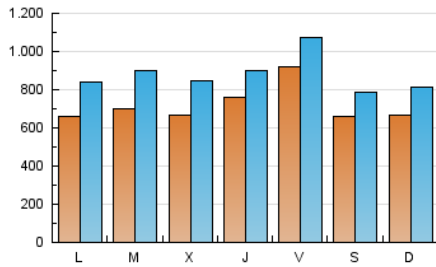

1. Cifras totales y promedios (Nacional e Internacional)

MES - AÑO	NAVEGADORES UNICOS	VISITAS	PAGINAS
Diciembre - 2020	1.282.722	2.726.574	5.349.029
PROMEDIO DIARIO	71.768	87.954	172.549
PROMEDIO LUNES-VIERNES	73.701	90.678	176.150
PROMEDIO SABADO-DOMINGO	66.212	80.123	162.197
PAGINAS / VISITAS	1,96		
DURACION MEDIA VISITAS	0:01:35		
DURACION MEDIA PAGINAS	0:01:39		

2. Secciones (Nacional e Internacional)

	PAGINAS	%
HOME	0	0 %
RESTO	5.349.029	100.00 %

3. Por día del mes (Nacional e Internacional)

Día	N. únicos	Visitas	Páginas	Día	N. únicos	Visitas	Páginas	Día	N. únicos	Visitas	Páginas
1	83.480	102.159	191.386	11	51.818	64.963	128.710	21	63.989	86.946	178.310
2	75.312	96.285	192.411	12	52.622	65.194	136.110	22	72.617	99.273	213.507
3	64.283	78.970	160.701	13	61.266	73.302	154.187	23	64.121	80.459	165.558
4	55.961	71.644	149.723	14	59.558	71.930	143.112	24	127.415	138.622	204.915
5	47.668	58.652	124.768	15	68.948	87.398	180.529	25	198.787	217.910	313.428
6	56.548	70.144	141.021	16	79.730	104.180	217.638	26	107.253	121.641	215.869
7	67.221	82.205	159.296	17	84.065	102.297	199.449	27	80.087	97.450	187.038
8	57.908	72.161	151.811	18	61.644	74.601	161.047	28	72.372	94.784	203.493
9	59.865	74.706	150.025	19	56.595	69.790	146.695	29	68.674	88.032	185.253
10	55.408	68.628	138.067	20	67.655	84.811	191.884	30	54.182	67.198	142.974
								31	47.758	60.239	120.114

4. Gráficas (Nacional e Internacional)

4.1 Por día de la semana (promedio)

N. únicos / Visitas (x 100)

Páginas (x 100)

4.2 Por franja horaria (promedio)

Visitas (x 1000)

Páginas (x 1000)

4.3 Por meses