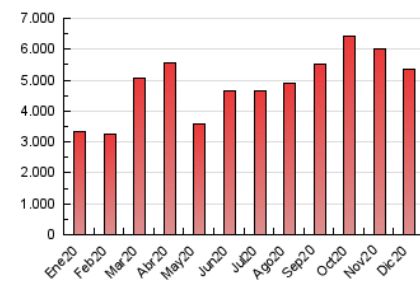

Páginas (x 1000)