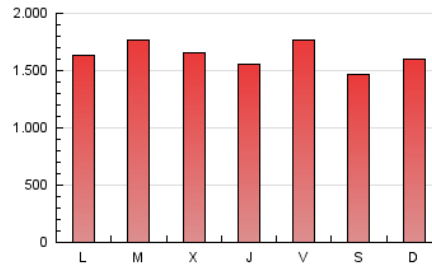

1. Cifras totales y promedios (Nacional)

MES - AÑO	NAVEGADORES UNICOS	VISITAS	PAGINAS
Diciembre - 2020	1.147.600	2.555.773	5.074.538
PROMEDIO DIARIO	66.655	82.444	163.695
PROMEDIO LUNES-VIERNES	68.650	85.273	167.408
PROMEDIO SABADO-DOMINGO	60.920	74.312	153.019
PAGINAS / VISITAS	1,99		
DURACION MEDIA VISITAS	0:01:38		
DURACION MEDIA PAGINAS	0:01:39		

2. Secciones (Nacional)

	PAGINAS	%
HOME	0	0 %
RESTO	5.074.538	100.00 %

3. Por día del mes (Nacional)

Día	N. únicos	Visitas	Páginas	Día	N. únicos	Visitas	Páginas	Día	N. únicos	Visitas	Páginas
1	78.241	96.555	182.170	11	47.835	60.647	121.706	21	59.898	82.515	170.527
2	69.929	90.446	182.584	12	48.858	60.871	128.684	22	68.576	94.921	205.630
3	58.973	73.474	151.503	13	56.035	68.056	145.498	23	60.235	76.264	158.192
4	51.570	66.894	141.679	14	55.078	66.900	135.012	24	119.801	130.230	193.661
5	44.307	54.879	118.075	15	64.825	82.747	172.646	25	180.604	200.621	292.266
6	52.831	66.116	133.831	16	75.509	99.344	208.830	26	96.039	109.711	199.723
7	63.076	77.518	151.120	17	79.331	97.163	190.796	27	73.255	89.650	175.548
8	54.004	67.891	144.270	18	56.596	69.251	152.179	28	68.310	90.325	195.675
9	55.626	70.060	142.098	19	52.417	64.923	138.980	29	64.670	83.689	177.843
10	51.328	64.082	130.453	20	63.614	80.290	183.809	30	50.311	63.143	135.851
								31	44.613	56.597	113.699

4. Gráficas (Nacional)

4.1 Por día de la semana (promedio)

N. únicos / Visitas (x 100)

Páginas (x 100)

4.2 Por franja horaria (promedio)

Visitas (x 1000)

Páginas (x 1000)

4.3 Por meses