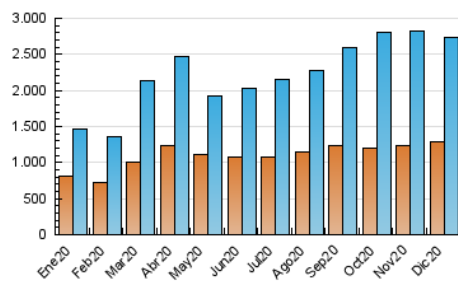

4.3 Por meses

N. únicos / Visitas (x 1000)