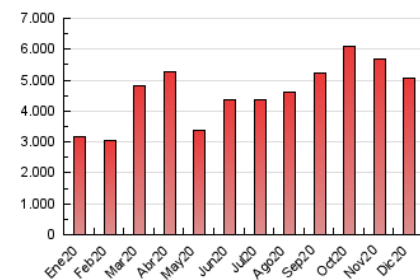

1. Cifras totales y promedios (Nacional)

MES - AÑO	NAVEGADORES UNICOS	VISITAS	PAGINAS
Diciembre - 2020	1.147.600	2.555.773	5.074.538
PROMEDIO DIARIO	66.655	82.444	163.695
PROMEDIO LUNES-VIERNES	68.650	85.273	167.408
PROMEDIO SABADO-DOMINGO	60.920	74.312	153.019
PAGINAS / VISITAS	1,99		
DURACION MEDIA VISITAS	0:01:38		
DURACION MEDIA PAGINAS	0:01:39		

2. Secciones (Nacional)

	PAGINAS	%
HOME	0	0 %
RESTO	5.074.538	100.00 %

3. Por día del mes (Nacional)

Día	N. únicos	Visitas	Páginas	Día	N. únicos	Visitas	Páginas	Día	N. únicos	Visitas	Páginas
1	78.241	96.555	182.170	11	47.835	60.647	121.706	21	59.898	82.515	170.527
2	69.929	90.446	182.584	12	48.858	60.871	128.684	22	68.576	94.921	205.630
3	58.973	73.474	151.503	13	56.035	68.056	145.498	23	60.235	76.264	158.192
4	51.570	66.894	141.679	14	55.078	66.900	135.012	24	119.801	130.230	193.661
5	44.307	54.879	118.075	15	64.825	82.747	172.646	25	180.604	200.621	292.266
6	52.831	66.116	133.831	16	75.509	99.344	208.830	26	96.039	109.711	199.723
7	63.076	77.518	151.120	17	79.331	97.163	190.796	27	73.255	89.650	175.548
8	54.004	67.891	144.270	18	56.596	69.251	152.179	28	68.310	90.325	195.675
9	55.626	70.060	142.098	19	52.417	64.923	138.980	29	64.670	83.689	177.843
10	51.328	64.082	130.453	20	63.614	80.290	183.809	30	50.311	63.143	135.851
								31	44.613	56.597	113.699

4. Gráficas (Nacional)

4.1 Por día de la semana (promedio)

N. únicos / Visitas (x 100)

Páginas (x 100)

4.2 Por franja horaria (promedio)

Visitas (x 1000)

Páginas (x 1000)

4.3 Por meses

N. únicos / Visitas (x 1000)

Páginas (x 1000)

5. Observaciones

Este Medio Electrónico de Comunicación ha sido medido por la herramienta Google Analytics de Google

6. Definiciones básicas (Para más información ver Normas Técnicas para el Control de los Medios Electrónicos de Comunicación)