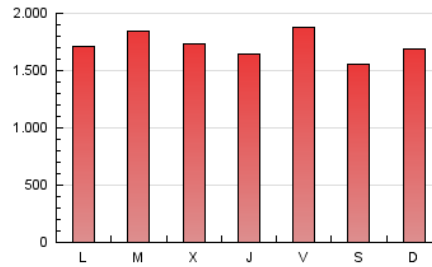

1. Cifras totales y promedios (Nacional e Internacional)

MES - AÑO	NAVEGADORES UNICOS	VISITAS	PAGINAS
Diciembre - 2020	1.282.722	2.726.574	5.349.029
PROMEDIO DIARIO	71.768	87.954	172.549
PROMEDIO LUNES-VIERNES	73.701	90.678	176.150
PROMEDIO SABADO-DOMINGO	66.212	80.123	162.197
PAGINAS / VISITAS	1,96		
DURACION MEDIA VISITAS	0:01:35		
DURACION MEDIA PAGINAS	0:01:39		

2. Secciones (Nacional e Internacional)

	PAGINAS	%
HOME	0	0 %
RESTO	5.349.029	100.00 %

3. Por día del mes (Nacional e Internacional)

Día	N. únicos	Visitas	Páginas	Día	N. únicos	Visitas	Páginas	Día	N. únicos	Visitas	Páginas
1	83.480	102.159	191.386	11	51.818	64.963	128.710	21	63.989	86.946	178.310
2	75.312	96.285	192.411	12	52.622	65.194	136.110	22	72.617	99.273	213.507
3	64.283	78.970	160.701	13	61.266	73.302	154.187	23	64.121	80.459	165.558
4	55.961	71.644	149.723	14	59.558	71.930	143.112	24	127.415	138.622	204.915
5	47.668	58.652	124.768	15	68.948	87.398	180.529	25	198.787	217.910	313.428
6	56.548	70.144	141.021	16	79.730	104.180	217.638	26	107.253	121.641	215.869
7	67.221	82.205	159.296	17	84.065	102.297	199.449	27	80.087	97.450	187.038
8	57.908	72.161	151.811	18	61.644	74.601	161.047	28	72.372	94.784	203.493
9	59.865	74.706	150.025	19	56.595	69.790	146.695	29	68.674	88.032	185.253
10	55.408	68.628	138.067	20	67.655	84.811	191.884	30	54.182	67.198	142.974
								31	47.758	60.239	120.114

4. Gráficas (Nacional e Internacional)

4.1 Por día de la semana (promedio)

N. únicos / Visitas (x 100)

Páginas (x 100)

4.2 Por franja horaria (promedio)

Visitas (x 1000)

Páginas (x 1000)

4.3 Por meses