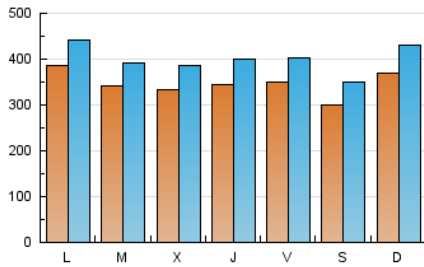

1. Cifras totales y promedios (Nacional e Internacional)

MES - AÑO	NAVEGADORES UNICOS	VISITAS	PAGINAS
Diciembre - 2019	664.195	1.246.747	3.107.296
PROMEDIO DIARIO	34.904	40.218	100.235
PROMEDIO LUNES-VIERNES	35.330	40.553	98.923
PROMEDIO SABADO-DOMINGO	33.864	39.399	103.444
PAGINAS / VISITAS	2,49		
DURACION MEDIA VISITAS	0:04:07		
DURACION MEDIA PAGINAS	0:02:18		

2. Secciones (Nacional e Internacional)

	PAGINAS	%
HOME	795.240	25.59 %
RESTO	2.312.056	74.41 %

3. Por día del mes (Nacional e Internacional)

Día	N. únicos	Visitas	Páginas	Día	N. únicos	Visitas	Páginas	Día	N. únicos	Visitas	Páginas
1	38.866	44.813	120.590	11	37.193	43.090	110.611	21	37.649	44.614	123.176
2	35.452	40.317	99.093	12	36.461	42.403	111.926	22	35.717	43.615	115.898
3	33.487	38.095	90.690	13	33.442	38.182	95.184	23	44.604	50.946	115.380
4	32.866	37.570	95.118	14	28.792	33.113	94.097	24	38.124	43.407	96.799
5	27.995	32.071	79.063	15	34.550	39.951	106.500	25	25.224	29.656	74.993
6	25.075	28.765	79.237	16	32.694	37.560	89.251	26	34.569	39.675	96.313
7	24.245	27.900	73.226	17	35.507	40.849	95.644	27	33.976	39.207	95.795
8	42.718	48.711	115.787	18	38.255	44.597	110.973	28	29.228	33.912	84.591
9	47.829	54.004	127.653	19	39.091	45.726	112.746	29	33.007	37.962	97.132
10	38.825	43.884	105.535	20	48.002	54.805	134.709	30	33.137	38.345	88.918
								31	25.450	29.002	70.668

4. Gráficas (Nacional e Internacional)

4.1 Por día de la semana (promedio)

N. únicos / Visitas (x 100)

Páginas (x 100)

4.2 Por franja horaria (promedio)

Visitas (x 1000)

Páginas (x 1000)

4.3 Por meses