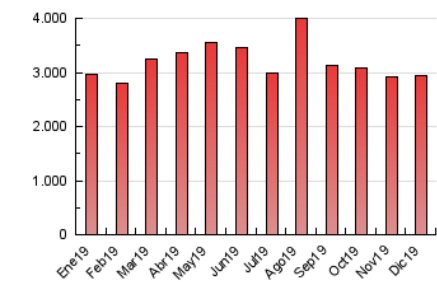

Páginas (x 1000)