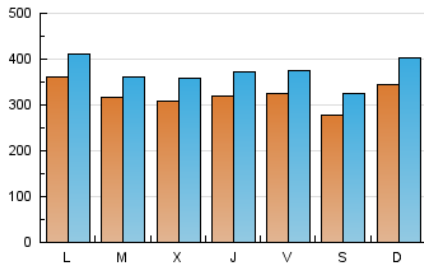

1. Cifras totales y promedios (Nacional)

MES - AÑO	NAVEGADORES UNICOS	VISITAS	PAGINAS
Diciembre - 2019	599.995	1.159.965	2.943.849
PROMEDIO DIARIO	32.365	37.418	94.963
PROMEDIO LUNES-VIERNES	32.695	37.655	93.600
PROMEDIO SABADO-DOMINGO	31.558	36.839	98.295
PAGINAS / VISITAS	2,54		
DURACION MEDIA VISITAS	0:03:56		
DURACION MEDIA PAGINAS	0:02:12		

2. Secciones (Nacional)

	PAGINAS	%
HOME	753.014	25.58 %
RESTO	2.190.835	74.42 %

3. Por día del mes (Nacional)

Día	N. únicos	Visitas	Páginas	Día	N. únicos	Visitas	Páginas	Día	N. únicos	Visitas	Páginas
1	36.254	41.863	115.251	11	34.239	39.849	104.945	21	35.399	42.119	117.829
2	32.366	36.972	93.416	12	33.618	39.260	106.176	22	33.676	41.322	110.850
3	30.287	34.597	84.715	13	30.733	35.181	89.265	23	42.326	48.412	110.516
4	29.816	34.243	89.602	14	26.426	30.499	88.779	24	35.859	40.889	91.788
5	25.046	28.855	73.542	15	32.170	37.334	101.626	25	23.666	27.892	71.425
6	22.388	25.811	73.942	16	30.029	34.649	84.098	26	32.296	37.157	91.501
7	22.035	25.458	68.367	17	33.054	38.147	90.882	27	31.763	36.777	90.941
8	40.084	45.777	109.916	18	35.666	41.775	105.856	28	27.259	31.714	80.261
9	44.417	50.240	120.877	19	36.738	43.139	108.267	29	30.721	35.461	91.774
10	35.375	40.123	98.729	20	45.497	52.042	128.961	30	30.878	35.821	83.467
								31	23.241	26.587	66.285

4. Gráficas (Nacional)

4.1 Por día de la semana (promedio)

N. únicos / Visitas (x 100)

Páginas (x 100)

4.2 Por franja horaria (promedio)

Visitas (x 1000)

Páginas (x 1000)

4.3 Por meses