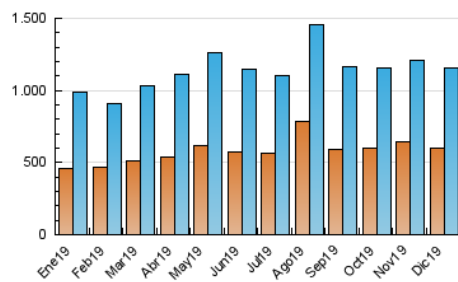

2. Secciones (Nacional)

	PAGINAS	%
HOME	753.014	25.58 %
RESTO	2.190.835	74.42 %

3. Por día del mes (Nacional)

Día	N. únicos	Visitas	Páginas	Día	N. únicos	Visitas	Páginas	Día	N. únicos	Visitas	Páginas
1	36.254	41.863	115.251	11	34.239	39.849	104.945	21	35.399	42.119	117.829
2	32.366	36.972	93.416	12	33.618	39.260	106.176	22	33.676	41.322	110.850
3	30.287	34.597	84.715	13	30.733	35.181	89.265	23	42.326	48.412	110.516
4	29.816	34.243	89.602	14	26.426	30.499	88.779	24	35.859	40.889	91.788
5	25.046	28.855	73.542	15	32.170	37.334	101.626	25	23.666	27.892	71.425
6	22.388	25.811	73.942	16	30.029	34.649	84.098	26	32.296	37.157	91.501
7	22.035	25.458	68.367	17	33.054	38.147	90.882	27	31.763	36.777	90.941
8	40.084	45.777	109.916	18	35.666	41.775	105.856	28	27.259	31.714	80.261
9	44.417	50.240	120.877	19	36.738	43.139	108.267	29	30.721	35.461	91.774
10	35.375	40.123	98.729	20	45.497	52.042	128.961	30	30.878	35.821	83.467
								31	23.241	26.587	66.285

4. Gráficas (Nacional)

4.1 Por día de la semana (promedio)

N. únicos / Visitas (x 100)

Páginas (x 100)

4.2 Por franja horaria (promedio)

Visitas (x 1000)

Páginas (x 1000)

4.3 Por meses

N. únicos / Visitas (x 1000)

Páginas (x 1000)

5. Observaciones

Este Medio Electrónico de Comunicación ha sido medido por la herramienta Google Analytics de Google

6. Definiciones básicas (Para más información ver Normas Técnicas para el Control de los Medios Electrónicos de Comunicación)

Visita:

Una secuencia ininterrumpida de páginas servidas a un usuario válido. Si dicho usuario no realiza peticiones de páginas en un periodo de tiempo (30 min) la siguiente petición constituirá el inicio de una nueva visita.