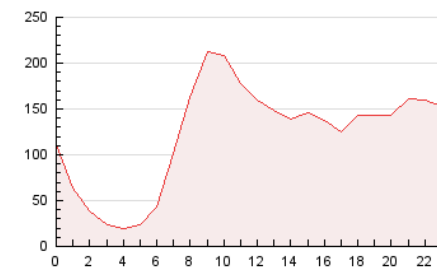

2. Secciones (Nacional)

	PAGINAS	%
HOME	753.014	25.58 %
RESTO	2.190.835	74.42 %

3. Por día del mes (Nacional)

Día	N. únicos	Visitas	Páginas	Día	N. únicos	Visitas	Páginas	Día	N. únicos	Visitas	Páginas
1	36.254	41.863	115.251	11	34.239	39.849	104.945	21	35.399	42.119	117.829
2	32.366	36.972	93.416	12	33.618	39.260	106.176	22	33.676	41.322	110.850
3	30.287	34.597	84.715	13	30.733	35.181	89.265	23	42.326	48.412	110.516
4	29.816	34.243	89.602	14	26.426	30.499	88.779	24	35.859	40.889	91.788
5	25.046	28.855	73.542	15	32.170	37.334	101.626	25	23.666	27.892	71.425
6	22.388	25.811	73.942	16	30.029	34.649	84.098	26	32.296	37.157	91.501
7	22.035	25.458	68.367	17	33.054	38.147	90.882	27	31.763	36.777	90.941
8	40.084	45.777	109.916	18	35.666	41.775	105.856	28	27.259	31.714	80.261
9	44.417	50.240	120.877	19	36.738	43.139	108.267	29	30.721	35.461	91.774
10	35.375	40.123	98.729	20	45.497	52.042	128.961	30	30.878	35.821	83.467
								31	23.241	26.587	66.285

4. Gráficas (Nacional)

4.1 Por día de la semana (promedio)

N. únicos / Visitas (x 100)

Páginas (x 100)

4.2 Por franja horaria (promedio)

Visitas (x 1000)

Páginas (x 1000)

4.3 Por meses