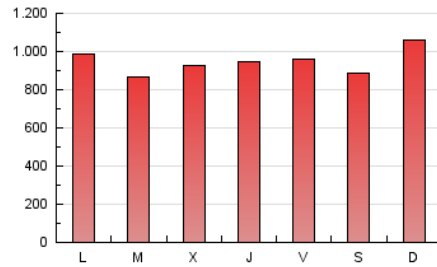

1. Cifras totales y promedios (Nacional)

MES - AÑO	NAVEGADORES UNICOS	VISITAS	PAGINAS
Diciembre - 2019	599.995	1.159.965	2.943.849
PROMEDIO DIARIO	32.365	37.418	94.963
PROMEDIO LUNES-VIERNES	32.695	37.655	93.600
PROMEDIO SABADO-DOMINGO	31.558	36.839	98.295
PAGINAS / VISITAS	2,54		
DURACION MEDIA VISITAS	0:03:56		
DURACION MEDIA PAGINAS	0:02:12		

2. Secciones (Nacional)

	PAGINAS	%
HOME	753.014	25.58 %
RESTO	2.190.835	74.42 %

3. Por día del mes (Nacional)

Día	N. únicos	Visitas	Páginas	Día	N. únicos	Visitas	Páginas	Día	N. únicos	Visitas	Páginas
1	36.254	41.863	115.251	11	34.239	39.849	104.945	21	35.399	42.119	117.829
2	32.366	36.972	93.416	12	33.618	39.260	106.176	22	33.676	41.322	110.850
3	30.287	34.597	84.715	13	30.733	35.181	89.265	23	42.326	48.412	110.516
4	29.816	34.243	89.602	14	26.426	30.499	88.779	24	35.859	40.889	91.788
5	25.046	28.855	73.542	15	32.170	37.334	101.626	25	23.666	27.892	71.425
6	22.388	25.811	73.942	16	30.029	34.649	84.098	26	32.296	37.157	91.501
7	22.035	25.458	68.367	17	33.054	38.147	90.882	27	31.763	36.777	90.941
8	40.084	45.777	109.916	18	35.666	41.775	105.856	28	27.259	31.714	80.261
9	44.417	50.240	120.877	19	36.738	43.139	108.267	29	30.721	35.461	91.774
10	35.375	40.123	98.729	20	45.497	52.042	128.961	30	30.878	35.821	83.467
								31	23.241	26.587	66.285

4. Gráficas (Nacional)

4.1 Por día de la semana (promedio)

N. únicos / Visitas (x 100)

Páginas (x 100)

4.2 Por franja horaria (promedio)

Visitas (x 1000)

Páginas (x 1000)

4.3 Por meses