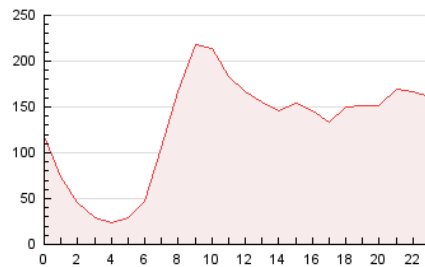

2. Secciones (Nacional e Internacional)

	PAGINAS	%
HOME	795.240	25.59 %
RESTO	2.312.056	74.41 %

3. Por día del mes (Nacional e Internacional)

Día	N. únicos	Visitas	Páginas	Día	N. únicos	Visitas	Páginas	Día	N. únicos	Visitas	Páginas
1	38.866	44.813	120.590	11	37.193	43.090	110.611	21	37.649	44.614	123.176
2	35.452	40.317	99.093	12	36.461	42.403	111.926	22	35.717	43.615	115.898
3	33.487	38.095	90.690	13	33.442	38.182	95.184	23	44.604	50.946	115.380
4	32.866	37.570	95.118	14	28.792	33.113	94.097	24	38.124	43.407	96.799
5	27.995	32.071	79.063	15	34.550	39.951	106.500	25	25.224	29.656	74.993
6	25.075	28.765	79.237	16	32.694	37.560	89.251	26	34.569	39.675	96.313
7	24.245	27.900	73.226	17	35.507	40.849	95.644	27	33.976	39.207	95.795
8	42.718	48.711	115.787	18	38.255	44.597	110.973	28	29.228	33.912	84.591
9	47.829	54.004	127.653	19	39.091	45.726	112.746	29	33.007	37.962	97.132
10	38.825	43.884	105.535	20	48.002	54.805	134.709	30	33.137	38.345	88.918
								31	25.450	29.002	70.668

4. Gráficas (Nacional e Internacional)

4.1 Por día de la semana (promedio)

N. únicos / Visitas (x 100)

Páginas (x 100)

4.2 Por franja horaria (promedio)

Visitas (x 1000)

Páginas (x 1000)

4.3 Por meses