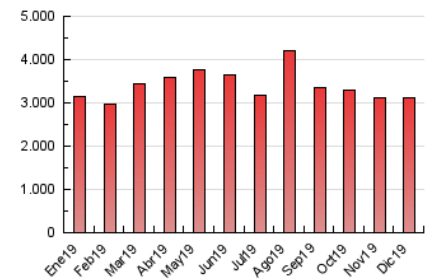

Páginas (x 1000)