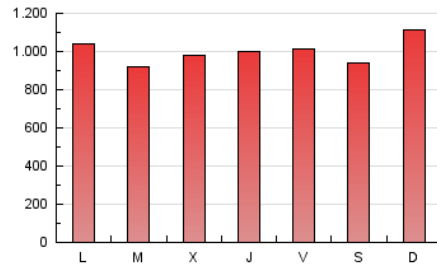

1. Cifras totales y promedios (Nacional e Internacional)

MES - AÑO	NAVEGADORES UNICOS	VISITAS	PAGINAS
Diciembre - 2019	664.195	1.246.747	3.107.296
PROMEDIO DIARIO	34.904	40.218	100.235
PROMEDIO LUNES-VIERNES	35.330	40.553	98.923
PROMEDIO SABADO-DOMINGO	33.864	39.399	103.444
PAGINAS / VISITAS	2,49		
DURACION MEDIA VISITAS	0:04:07		
DURACION MEDIA PAGINAS	0:02:18		

2. Secciones (Nacional e Internacional)

	PAGINAS	%
HOME	795.240	25.59 %
RESTO	2.312.056	74.41 %

3. Por día del mes (Nacional e Internacional)

Día	N. únicos	Visitas	Páginas	Día	N. únicos	Visitas	Páginas	Día	N. únicos	Visitas	Páginas
1	38.866	44.813	120.590	11	37.193	43.090	110.611	21	37.649	44.614	123.176
2	35.452	40.317	99.093	12	36.461	42.403	111.926	22	35.717	43.615	115.898
3	33.487	38.095	90.690	13	33.442	38.182	95.184	23	44.604	50.946	115.380
4	32.866	37.570	95.118	14	28.792	33.113	94.097	24	38.124	43.407	96.799
5	27.995	32.071	79.063	15	34.550	39.951	106.500	25	25.224	29.656	74.993
6	25.075	28.765	79.237	16	32.694	37.560	89.251	26	34.569	39.675	96.313
7	24.245	27.900	73.226	17	35.507	40.849	95.644	27	33.976	39.207	95.795
8	42.718	48.711	115.787	18	38.255	44.597	110.973	28	29.228	33.912	84.591
9	47.829	54.004	127.653	19	39.091	45.726	112.746	29	33.007	37.962	97.132
10	38.825	43.884	105.535	20	48.002	54.805	134.709	30	33.137	38.345	88.918
								31	25.450	29.002	70.668

4. Gráficas (Nacional e Internacional)

4.1 Por día de la semana (promedio)

N. únicos / Visitas (x 100)

Páginas (x 100)

4.2 Por franja horaria (promedio)

Visitas (x 1000)

Páginas (x 1000)

4.3 Por meses