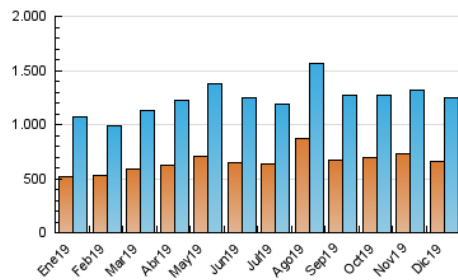

4.3 Por meses

N. únicos / Visitas (x 1000)