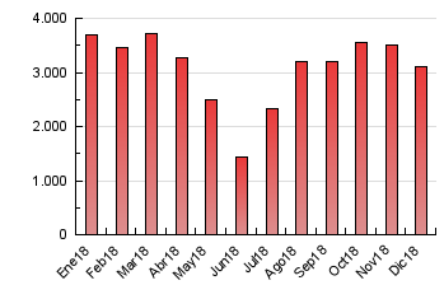

### 3. Por día del mes (Nacional e Internacional)

Día	N. únicos	Visitas	Páginas	Día	N. únicos	Visitas	Páginas	Día	N. únicos	Visitas	Páginas
1	32.076	35.983	100.465	11	32.120	37.417	108.747	21	25.645	30.403	95.940
2	28.220	32.547	99.547	12	32.749	37.574	101.041	22	34.663	42.336	125.181
3	28.882	33.649	92.922	13	29.118	33.872	93.326	23	26.493	30.911	103.199
4	27.337	31.947	97.513	14	25.488	29.697	90.091	24	21.438	24.869	74.357
5	27.259	32.631	97.008	15	27.056	32.214	102.588	25	30.129	35.848	99.698
6	27.538	32.417	103.164	16	34.677	40.848	128.842	26	28.971	33.851	98.378
7	33.003	38.747	116.234	17	34.845	40.345	116.899	27	32.401	38.083	106.566
8	26.720	31.315	97.034	18	31.502	37.269	108.744	28	28.567	33.618	96.059
9	26.946	32.146	100.643	19	32.808	38.758	117.077	29	23.700	27.753	81.286
10	30.674	35.784	105.496	20	27.428	32.215	97.300	30	23.079	27.332	88.777
								31	20.726	23.936	70.837

4. Gráficas (Nacional e Internacional)

4.1 Por día de la semana (promedio)

N. únicos / Visitas (x 100)

Páginas (x 100)

4.2 Por franja horaria (promedio)

Visitas (x 1000)

Páginas (x 1000)

4.3 Por meses

N. únicos / Visitas (x 1000)

Páginas (x 1000)

### Duración Visita:

Tiempo en segundos de todas las visitas de dos o más páginas vistas, dividido por el número total de visitas de dos o más páginas vistas.