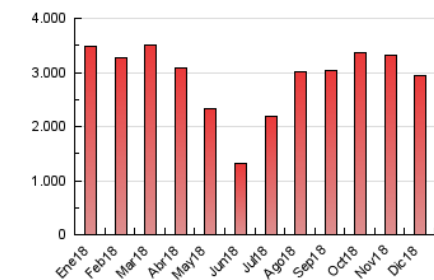

#### 3. Por día del mes (Nacional)

Día	N. únicos	Visitas	Páginas	Día	N. únicos	Visitas	Páginas	Día	N. únicos	Visitas	Páginas
1	29.544	33.217	95.221	11	28.988	34.017	101.506	21	23.766	28.318	91.407
2	25.663	29.781	93.853	12	30.259	34.814	95.535	22	32.827	40.256	120.462
3	26.150	30.655	87.837	13	26.784	31.303	88.060	23	24.864	29.061	98.405
4	24.850	29.211	92.403	14	23.550	27.540	85.650	24	19.800	23.041	70.486
5	24.541	29.642	91.676	15	25.304	30.266	97.835	25	28.729	34.243	96.114
6	25.191	29.823	97.338	16	32.713	38.658	123.635	26	27.168	31.820	93.776
7	30.563	36.011	110.164	17	32.631	37.896	111.296	27	30.038	35.494	100.913
8	24.665	29.016	91.945	18	28.737	34.249	102.401	28	25.718	30.529	89.257
9	24.937	29.872	95.725	19	30.343	36.062	111.134	29	21.912	25.756	76.246
10	27.739	32.584	98.389	20	25.565	30.131	92.805	30	21.321	25.389	84.437
								31	18.922	21.943	66.567

4. Gráficas (Nacional)

4.1 Por día de la semana (promedio)

N. únicos / Visitas (x 100)

Páginas (x 100)

4.2 Por franja horaria (promedio)

Visitas (x 1000)

Páginas (x 1000)

4.3 Por meses

N. únicos / Visitas (x 1000)

Páginas (x 1000)