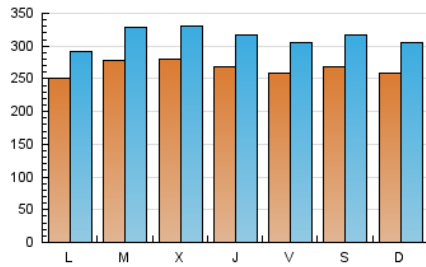

4. Gráficas (Nacional)

4.1 Por día de la semana (promedio)

N. únicos / Visitas (x 100)