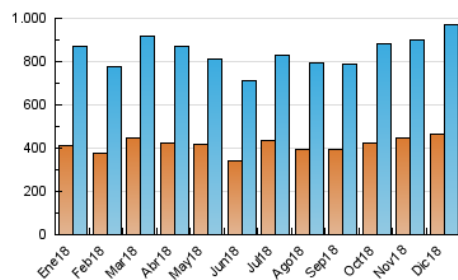

#### 3. Por día del mes (Nacional)

Día	N. únicos	Visitas	Páginas	Día	N. únicos	Visitas	Páginas	Día	N. únicos	Visitas	Páginas
1	29.544	33.217	95.221	11	28.988	34.017	101.506	21	23.766	28.318	91.407
2	25.663	29.781	93.853	12	30.259	34.814	95.535	22	32.827	40.256	120.462
3	26.150	30.655	87.837	13	26.784	31.303	88.060	23	24.864	29.061	98.405
4	24.850	29.211	92.403	14	23.550	27.540	85.650	24	19.800	23.041	70.486
5	24.541	29.642	91.676	15	25.304	30.266	97.835	25	28.729	34.243	96.114
6	25.191	29.823	97.338	16	32.713	38.658	123.635	26	27.168	31.820	93.776
7	30.563	36.011	110.164	17	32.631	37.896	111.296	27	30.038	35.494	100.913
8	24.665	29.016	91.945	18	28.737	34.249	102.401	28	25.718	30.529	89.257
9	24.937	29.872	95.725	19	30.343	36.062	111.134	29	21.912	25.756	76.246
10	27.739	32.584	98.389	20	25.565	30.131	92.805	30	21.321	25.389	84.437
								31	18.922	21.943	66.567

4. Gráficas (Nacional)

4.1 Por día de la semana (promedio)

N. únicos / Visitas (x 100)

Páginas (x 100)

4.2 Por franja horaria (promedio)

Visitas (x 1000)

Páginas (x 1000)

4.3 Por meses

N. únicos / Visitas (x 1000)

Páginas (x 1000)