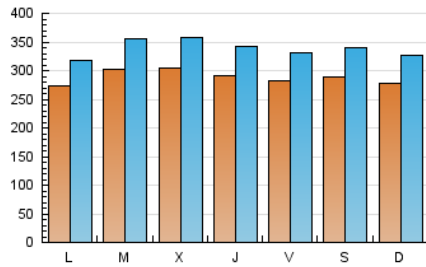

4. Gráficas (Nacional e Internacional)

4.1 Por día de la semana (promedio)

N. únicos / Visitas (x 100)