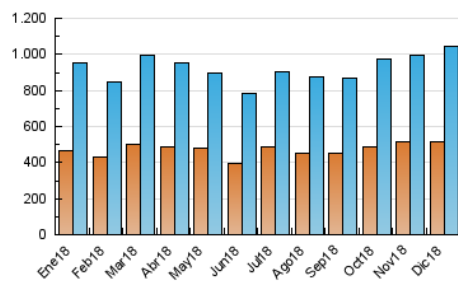

### 3. Por día del mes (Nacional e Internacional)

Día	N. únicos	Visitas	Páginas	Día	N. únicos	Visitas	Páginas	Día	N. únicos	Visitas	Páginas
1	32.076	35.983	100.465	11	32.120	37.417	108.747	21	25.645	30.403	95.940
2	28.220	32.547	99.547	12	32.749	37.574	101.041	22	34.663	42.336	125.181
3	28.882	33.649	92.922	13	29.118	33.872	93.326	23	26.493	30.911	103.199
4	27.337	31.947	97.513	14	25.488	29.697	90.091	24	21.438	24.869	74.357
5	27.259	32.631	97.008	15	27.056	32.214	102.588	25	30.129	35.848	99.698
6	27.538	32.417	103.164	16	34.677	40.848	128.842	26	28.971	33.851	98.378
7	33.003	38.747	116.234	17	34.845	40.345	116.899	27	32.401	38.083	106.566
8	26.720	31.315	97.034	18	31.502	37.269	108.744	28	28.567	33.618	96.059
9	26.946	32.146	100.643	19	32.808	38.758	117.077	29	23.700	27.753	81.286
10	30.674	35.784	105.496	20	27.428	32.215	97.300	30	23.079	27.332	88.777
								31	20.726	23.936	70.837

4. Gráficas (Nacional e Internacional)

4.1 Por día de la semana (promedio)

N. únicos / Visitas (x 100)

Páginas (x 100)

4.2 Por franja horaria (promedio)

Visitas (x 1000)

Páginas (x 1000)

4.3 Por meses

N. únicos / Visitas (x 1000)

Páginas (x 1000)

### Duración Visita:

Tiempo en segundos de todas las visitas de dos o más páginas vistas, dividido por el número total de visitas de dos o más páginas vistas.