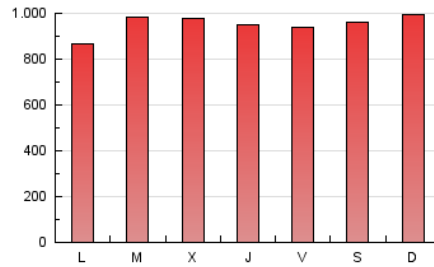

#### 2. Secciones (Nacional)

	PAGINAS	%
<b>HOME</b>	799.157	27.07 %
<b>RESTO</b>	2.153.321	72.93 %

#### 3. Por día del mes (Nacional)

Día	N. únicos	Visitas	Páginas	Día	N. únicos	Visitas	Páginas	Día	N. únicos	Visitas	Páginas
1	29.544	33.217	95.221	11	28.988	34.017	101.506	21	23.766	28.318	91.407
2	25.663	29.781	93.853	12	30.259	34.814	95.535	22	32.827	40.256	120.462
3	26.150	30.655	87.837	13	26.784	31.303	88.060	23	24.864	29.061	98.405
4	24.850	29.211	92.403	14	23.550	27.540	85.650	24	19.800	23.041	70.486
5	24.541	29.642	91.676	15	25.304	30.266	97.835	25	28.729	34.243	96.114
6	25.191	29.823	97.338	16	32.713	38.658	123.635	26	27.168	31.820	93.776
7	30.563	36.011	110.164	17	32.631	37.896	111.296	27	30.038	35.494	100.913
8	24.665	29.016	91.945	18	28.737	34.249	102.401	28	25.718	30.529	89.257
9	24.937	29.872	95.725	19	30.343	36.062	111.134	29	21.912	25.756	76.246
10	27.739	32.584	98.389	20	25.565	30.131	92.805	30	21.321	25.389	84.437
								31	18.922	21.943	66.567

4. Gráficas (Nacional)

4.1 Por día de la semana (promedio)

N. únicos / Visitas (x 100)

Páginas (x 100)

4.2 Por franja horaria (promedio)

Visitas (x 1000)

Páginas (x 1000)

4.3 Por meses