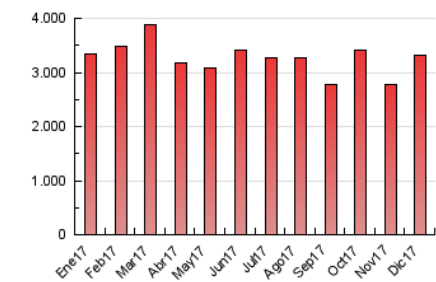

Páginas (x 1000)