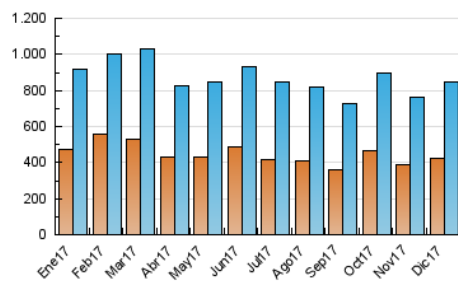

4.3 Por meses

N. únicos / Visitas (x 1000)