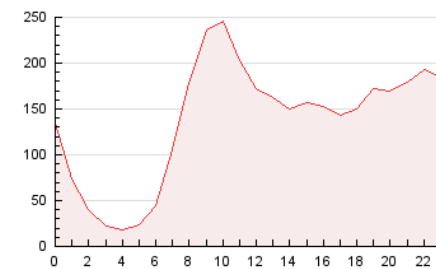

2. Secciones (Nacional)

	PAGINAS	%
HOME	754.351	22.78 %
RESTO	2.556.608	77.22 %

3. Por día del mes (Nacional)

Día	N. únicos	Visitas	Páginas	Día	N. únicos	Visitas	Páginas	Día	N. únicos	Visitas	Páginas
1	19.892	22.879	85.735	11	24.476	28.925	117.310	21	21.526	24.925	91.000
2	16.969	19.548	83.109	12	22.331	25.949	98.054	22	21.210	25.892	91.949
3	20.366	23.507	110.785	13	20.644	24.098	93.863	23	13.423	15.854	72.901
4	22.591	26.179	111.148	14	19.302	22.625	85.454	24	13.783	16.236	73.869
5	21.488	24.674	101.311	15	18.980	21.903	83.490	25	20.153	23.476	98.738
6	19.397	22.393	103.772	16	15.921	18.611	83.419	26	22.903	26.822	122.859
7	22.352	25.520	100.146	17	20.050	23.434	101.822	27	21.049	24.742	107.770
8	21.203	24.412	108.126	18	22.162	25.700	101.878	28	22.839	26.658	113.508
9	23.038	26.356	112.593	19	20.534	23.955	89.510	29	31.279	36.554	158.618
10	26.083	32.253	160.258	20	22.386	26.144	105.504	30	26.600	32.021	168.189
								31	31.138	37.974	174.271

4. Gráficas (Nacional)

4.1 Por día de la semana (promedio)

N. únicos / Visitas (x 100)

Páginas (x 100)

4.2 Por franja horaria (promedio)

Visitas (x 1000)

Páginas (x 1000)

4.3 Por meses