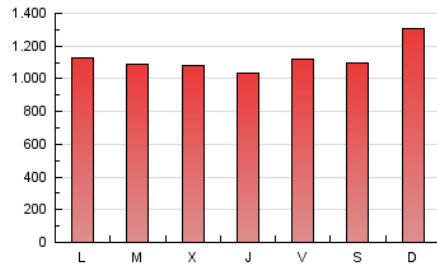

1. Cifras totales y promedios (Nacional e Internacional)

MES - AÑO	NAVEGADORES UNICOS	VISITAS	PAGINAS
Diciembre - 2017	423.374	848.493	3.492.421
PROMEDIO DIARIO	23.499	27.371	112.659
PROMEDIO LUNES-VIERNES	23.932	27.725	109.112
PROMEDIO SABADO-DOMINGO	22.590	26.626	120.107
PAGINAS / VISITAS	4,12		
DURACION MEDIA VISITAS	0:05:46		
DURACION MEDIA PAGINAS	0:01:37		

2. Secciones (Nacional e Internacional)

	PAGINAS	%
HOME	791.125	22.65 %
RESTO	2.701.296	77.35 %

3. Por día del mes (Nacional e Internacional)

Día	N. únicos	Visitas	Páginas	Día	N. únicos	Visitas	Páginas	Día	N. únicos	Visitas	Páginas
1	22.314	25.482	91.447	11	26.732	31.423	123.539	21	23.394	26.965	95.871
2	18.858	21.570	88.793	12	24.384	28.198	103.327	22	23.163	28.077	96.926
3	22.426	25.744	117.601	13	22.713	26.353	98.829	23	14.890	17.464	76.851
4	25.094	28.877	117.264	14	21.341	24.867	91.476	24	15.113	17.685	77.804
5	23.709	27.092	107.352	15	20.910	24.004	88.515	25	21.486	24.950	103.028
6	21.445	24.638	109.752	16	17.556	20.401	87.744	26	24.750	28.817	128.814
7	24.698	28.033	106.978	17	21.821	25.333	106.583	27	22.944	26.797	113.053
8	23.276	26.691	114.863	18	24.504	28.203	108.305	28	25.133	29.129	120.453
9	24.989	28.526	119.383	19	22.743	26.355	94.886	29	33.543	39.048	166.377
10	28.057	34.487	167.309	20	24.301	28.234	110.294	30	28.742	34.419	175.849
								31	33.444	40.631	183.155

4. Gráficas (Nacional e Internacional)

4.1 Por día de la semana (promedio)

N. únicos / Visitas (x 100)

Páginas (x 100)

4.2 Por franja horaria (promedio)

Visitas (x 1000)

Páginas (x 1000)

4.3 Por meses