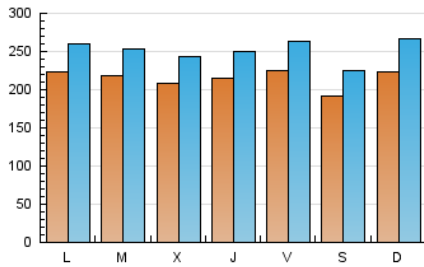

1. Cifras totales y promedios (Nacional)

MES - AÑO	NAVEGADORES UNICOS	VISITAS	PAGINAS
Diciembre - 2017	373.486	780.219	3.310.959
PROMEDIO DIARIO	21.486	25.168	106.805
PROMEDIO LUNES-VIERNES	21.843	25.449	103.321
PROMEDIO SABADO-DOMINGO	20.737	24.579	114.122
PAGINAS / VISITAS	4,24		
DURACION MEDIA VISITAS	0:05:41		
DURACION MEDIA PAGINAS	0:01:33		

2. Secciones (Nacional)

	PAGINAS	%
HOME	754.351	22.78 %
RESTO	2.556.608	77.22 %

3. Por día del mes (Nacional)

Día	N. únicos	Visitas	Páginas	Día	N. únicos	Visitas	Páginas	Día	N. únicos	Visitas	Páginas
1	19.892	22.879	85.735	11	24.476	28.925	117.310	21	21.526	24.925	91.000
2	16.969	19.548	83.109	12	22.331	25.949	98.054	22	21.210	25.892	91.949
3	20.366	23.507	110.785	13	20.644	24.098	93.863	23	13.423	15.854	72.901
4	22.591	26.179	111.148	14	19.302	22.625	85.454	24	13.783	16.236	73.869
5	21.488	24.674	101.311	15	18.980	21.903	83.490	25	20.153	23.476	98.738
6	19.397	22.393	103.772	16	15.921	18.611	83.419	26	22.903	26.822	122.859
7	22.352	25.520	100.146	17	20.050	23.434	101.822	27	21.049	24.742	107.770
8	21.203	24.412	108.126	18	22.162	25.700	101.878	28	22.839	26.658	113.508
9	23.038	26.356	112.593	19	20.534	23.955	89.510	29	31.279	36.554	158.618
10	26.083	32.253	160.258	20	22.386	26.144	105.504	30	26.600	32.021	168.189
								31	31.138	37.974	174.271

4. Gráficas (Nacional)

4.1 Por día de la semana (promedio)

N. únicos / Visitas (x 100)

Páginas (x 100)

4.2 Por franja horaria (promedio)

Visitas (x 1000)

Páginas (x 1000)

4.3 Por meses