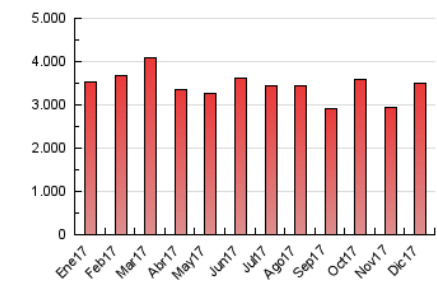

Páginas (x 1000)