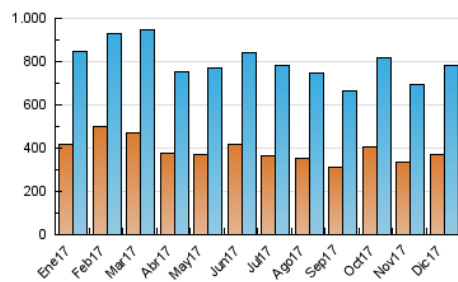

2. Secciones (Nacional)

	PAGINAS	%
HOME	754.351	22.78 %
RESTO	2.556.608	77.22 %

3. Por día del mes (Nacional)

Día	N. únicos	Visitas	Páginas	Día	N. únicos	Visitas	Páginas	Día	N. únicos	Visitas	Páginas
1	19.892	22.879	85.735	11	24.476	28.925	117.310	21	21.526	24.925	91.000
2	16.969	19.548	83.109	12	22.331	25.949	98.054	22	21.210	25.892	91.949
3	20.366	23.507	110.785	13	20.644	24.098	93.863	23	13.423	15.854	72.901
4	22.591	26.179	111.148	14	19.302	22.625	85.454	24	13.783	16.236	73.869
5	21.488	24.674	101.311	15	18.980	21.903	83.490	25	20.153	23.476	98.738
6	19.397	22.393	103.772	16	15.921	18.611	83.419	26	22.903	26.822	122.859
7	22.352	25.520	100.146	17	20.050	23.434	101.822	27	21.049	24.742	107.770
8	21.203	24.412	108.126	18	22.162	25.700	101.878	28	22.839	26.658	113.508
9	23.038	26.356	112.593	19	20.534	23.955	89.510	29	31.279	36.554	158.618
10	26.083	32.253	160.258	20	22.386	26.144	105.504	30	26.600	32.021	168.189
								31	31.138	37.974	174.271

4. Gráficas (Nacional)

4.1 Por día de la semana (promedio)

N. únicos / Visitas (x 100)

Páginas (x 100)

4.2 Por franja horaria (promedio)

Visitas (x 1000)

Páginas (x 1000)

4.3 Por meses

N. únicos / Visitas (x 1000)

Páginas (x 1000)

5. Observaciones

Este Medio Electrónico de Comunicación ha sido medido por la herramienta Google Analytics de Google

6. Definiciones básicas (Para más información ver Normas Técnicas para el Control de los Medios Electrónicos de Comunicación)

Visita:

Una secuencia ininterrumpida de páginas servidas a un usuario válido. Si dicho usuario no realiza peticiones de páginas en un periodo de tiempo (30 min) la siguiente petición constituirá el inicio de una nueva visita.