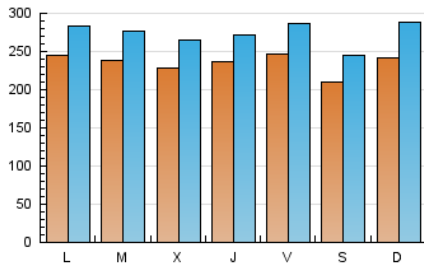

1. Cifras totales y promedios (Nacional e Internacional)

MES - AÑO	NAVEGADORES UNICOS	VISITAS	PAGINAS
Diciembre - 2017	423.374	848.493	3.492.421
PROMEDIO DIARIO	23.499	27.371	112.659
PROMEDIO LUNES-VIERNES	23.932	27.725	109.112
PROMEDIO SABADO-DOMINGO	22.590	26.626	120.107
PAGINAS / VISITAS	4,12		
DURACION MEDIA VISITAS	0:05:46		
DURACION MEDIA PAGINAS	0:01:37		

2. Secciones (Nacional e Internacional)

	PAGINAS	%
HOME	791.125	22.65 %
RESTO	2.701.296	77.35 %

3. Por día del mes (Nacional e Internacional)

Día	N. únicos	Visitas	Páginas	Día	N. únicos	Visitas	Páginas	Día	N. únicos	Visitas	Páginas
1	22.314	25.482	91.447	11	26.732	31.423	123.539	21	23.394	26.965	95.871
2	18.858	21.570	88.793	12	24.384	28.198	103.327	22	23.163	28.077	96.926
3	22.426	25.744	117.601	13	22.713	26.353	98.829	23	14.890	17.464	76.851
4	25.094	28.877	117.264	14	21.341	24.867	91.476	24	15.113	17.685	77.804
5	23.709	27.092	107.352	15	20.910	24.004	88.515	25	21.486	24.950	103.028
6	21.445	24.638	109.752	16	17.556	20.401	87.744	26	24.750	28.817	128.814
7	24.698	28.033	106.978	17	21.821	25.333	106.583	27	22.944	26.797	113.053
8	23.276	26.691	114.863	18	24.504	28.203	108.305	28	25.133	29.129	120.453
9	24.989	28.526	119.383	19	22.743	26.355	94.886	29	33.543	39.048	166.377
10	28.057	34.487	167.309	20	24.301	28.234	110.294	30	28.742	34.419	175.849
								31	33.444	40.631	183.155

4. Gráficas (Nacional e Internacional)

4.1 Por día de la semana (promedio)

N. únicos / Visitas (x 100)

Páginas (x 100)

4.2 Por franja horaria (promedio)

Visitas (x 1000)

Páginas (x 1000)

4.3 Por meses