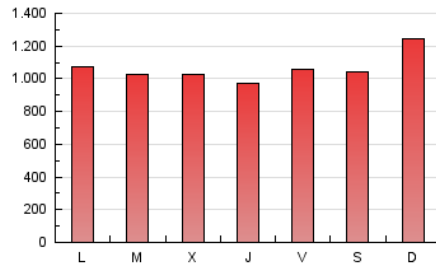

1. Cifras totales y promedios (Nacional)

MES - AÑO	NAVEGADORES UNICOS	VISITAS	PAGINAS
Diciembre - 2017	373.486	780.219	3.310.959
PROMEDIO DIARIO	21.486	25.168	106.805
PROMEDIO LUNES-VIERNES	21.843	25.449	103.321
PROMEDIO SABADO-DOMINGO	20.737	24.579	114.122
PAGINAS / VISITAS	4,24		
DURACION MEDIA VISITAS	0:05:41		
DURACION MEDIA PAGINAS	0:01:33		

2. Secciones (Nacional)

	PAGINAS	%
HOME	754.351	22.78 %
RESTO	2.556.608	77.22 %

3. Por día del mes (Nacional)

Día	N. únicos	Visitas	Páginas	Día	N. únicos	Visitas	Páginas	Día	N. únicos	Visitas	Páginas
1	19.892	22.879	85.735	11	24.476	28.925	117.310	21	21.526	24.925	91.000
2	16.969	19.548	83.109	12	22.331	25.949	98.054	22	21.210	25.892	91.949
3	20.366	23.507	110.785	13	20.644	24.098	93.863	23	13.423	15.854	72.901
4	22.591	26.179	111.148	14	19.302	22.625	85.454	24	13.783	16.236	73.869
5	21.488	24.674	101.311	15	18.980	21.903	83.490	25	20.153	23.476	98.738
6	19.397	22.393	103.772	16	15.921	18.611	83.419	26	22.903	26.822	122.859
7	22.352	25.520	100.146	17	20.050	23.434	101.822	27	21.049	24.742	107.770
8	21.203	24.412	108.126	18	22.162	25.700	101.878	28	22.839	26.658	113.508
9	23.038	26.356	112.593	19	20.534	23.955	89.510	29	31.279	36.554	158.618
10	26.083	32.253	160.258	20	22.386	26.144	105.504	30	26.600	32.021	168.189
								31	31.138	37.974	174.271

4. Gráficas (Nacional)

4.1 Por día de la semana (promedio)

N. únicos / Visitas (x 100)

Páginas (x 100)

4.2 Por franja horaria (promedio)

Visitas (x 1000)

Páginas (x 1000)

4.3 Por meses