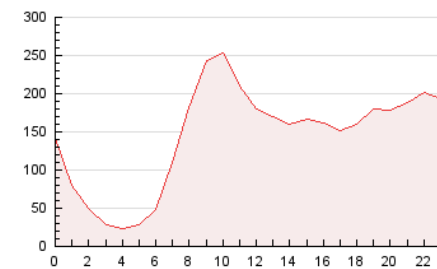

2. Secciones (Nacional e Internacional)

	PAGINAS	%
HOME	791.125	22.65 %
RESTO	2.701.296	77.35 %

3. Por día del mes (Nacional e Internacional)

Día	N. únicos	Visitas	Páginas	Día	N. únicos	Visitas	Páginas	Día	N. únicos	Visitas	Páginas
1	22.314	25.482	91.447	11	26.732	31.423	123.539	21	23.394	26.965	95.871
2	18.858	21.570	88.793	12	24.384	28.198	103.327	22	23.163	28.077	96.926
3	22.426	25.744	117.601	13	22.713	26.353	98.829	23	14.890	17.464	76.851
4	25.094	28.877	117.264	14	21.341	24.867	91.476	24	15.113	17.685	77.804
5	23.709	27.092	107.352	15	20.910	24.004	88.515	25	21.486	24.950	103.028
6	21.445	24.638	109.752	16	17.556	20.401	87.744	26	24.750	28.817	128.814
7	24.698	28.033	106.978	17	21.821	25.333	106.583	27	22.944	26.797	113.053
8	23.276	26.691	114.863	18	24.504	28.203	108.305	28	25.133	29.129	120.453
9	24.989	28.526	119.383	19	22.743	26.355	94.886	29	33.543	39.048	166.377
10	28.057	34.487	167.309	20	24.301	28.234	110.294	30	28.742	34.419	175.849
								31	33.444	40.631	183.155

4. Gráficas (Nacional e Internacional)

4.1 Por día de la semana (promedio)

N. únicos / Visitas (x 100)

Páginas (x 100)

4.2 Por franja horaria (promedio)

Visitas (x 1000)

Páginas (x 1000)

4.3 Por meses