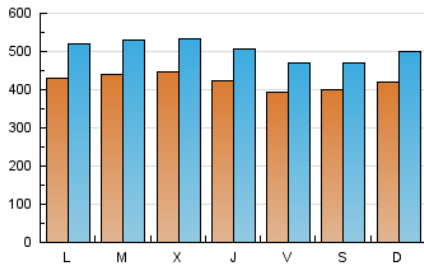

1. Cifras totales y promedios (Nacional)

MES - AÑO	NAVEGADORES UNICOS	VISITAS	PAGINAS
Noviembre - 2021	645.469	1.517.340	2.905.612
PROMEDIO DIARIO	42.223	50.578	96.854
PROMEDIO LUNES-VIERNES	42.658	51.314	98.921
PROMEDIO SABADO-DOMINGO	41.028	48.554	91.169
PAGINAS / VISITAS	1,91		
DURACION MEDIA VISITAS	0:01:38		
DURACION MEDIA PAGINAS	0:01:47		

2. Secciones (Nacional)

	PAGINAS	%
HOME	826.988	28.46 %
RESTO	2.078.624	71.54 %

3. Por día del mes (Nacional)

Día	N. únicos	Visitas	Páginas	Día	N. únicos	Visitas	Páginas	Día	N. únicos	Visitas	Páginas
1	38.223	48.111	94.994	11	41.521	49.360	97.896	21	40.043	48.317	99.179
2	52.012	62.397	111.884	12	38.143	45.635	88.485	22	39.040	47.029	95.788
3	45.180	53.571	102.069	13	33.680	39.542	74.023	23	38.481	47.167	97.647
4	41.636	49.901	97.739	14	40.620	47.211	94.619	24	42.432	51.826	102.702
5	38.443	45.970	89.197	15	48.696	57.464	107.777	25	42.813	52.266	99.769
6	50.280	57.460	99.739	16	50.125	59.684	109.947	26	39.049	46.604	89.960
7	45.457	53.503	101.443	17	50.568	59.779	105.540	27	36.926	44.680	83.130
8	43.883	52.541	98.665	18	42.965	51.747	103.077	28	41.555	51.611	95.811
9	40.525	49.304	95.724	19	41.102	49.732	96.515	29	45.034	54.986	105.798
10	40.560	48.015	94.742	20	39.663	46.105	81.409	30	38.041	45.822	90.344

4. Gráficas (Nacional)

4.1 Por día de la semana (promedio)

N. únicos / Visitas (x 100)

Páginas (x 100)

4.2 Por franja horaria (promedio)

Visitas_ (x 1000)

Páginas (x 1000)

4.3 Por meses