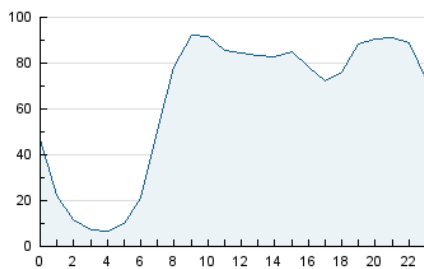

2. Secciones (Nacional)

	PAGINAS	%
HOME	826.988	28.46 %
RESTO	2.078.624	71.54 %

3. Por día del mes (Nacional)

Día	N. únicos	Visitas	Páginas	Día	N. únicos	Visitas	Páginas	Día	N. únicos	Visitas	Páginas
1	38.223	48.111	94.994	11	41.521	49.360	97.896	21	40.043	48.317	99.179
2	52.012	62.397	111.884	12	38.143	45.635	88.485	22	39.040	47.029	95.788
3	45.180	53.571	102.069	13	33.680	39.542	74.023	23	38.481	47.167	97.647
4	41.636	49.901	97.739	14	40.620	47.211	94.619	24	42.432	51.826	102.702
5	38.443	45.970	89.197	15	48.696	57.464	107.777	25	42.813	52.266	99.769
6	50.280	57.460	99.739	16	50.125	59.684	109.947	26	39.049	46.604	89.960
7	45.457	53.503	101.443	17	50.568	59.779	105.540	27	36.926	44.680	83.130
8	43.883	52.541	98.665	18	42.965	51.747	103.077	28	41.555	51.611	95.811
9	40.525	49.304	95.724	19	41.102	49.732	96.515	29	45.034	54.986	105.798
10	40.560	48.015	94.742	20	39.663	46.105	81.409	30	38.041	45.822	90.344

4. Gráficas (Nacional)

4.1 Por día de la semana (promedio)

N. únicos / Visitas (x 100)

Páginas (x 100)

4.2 Por franja horaria (promedio)

Visitas_ (x 1000)

Páginas (x 1000)

4.3 Por meses