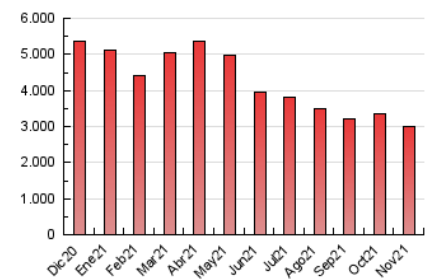

Páginas (x 1000)