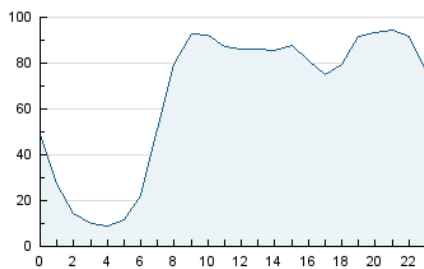

2. Secciones (Nacional e Internacional)

	PAGINAS	%
HOME	840.904	28.08 %
RESTO	2.154.267	71.92 %

3. Por día del mes (Nacional e Internacional)

Día	N. únicos	Visitas	Páginas	Día	N. únicos	Visitas	Páginas	Día	N. únicos	Visitas	Páginas
1	40.080	50.263	98.172	11	43.233	51.279	100.613	21	41.820	50.217	102.387
2	54.462	64.833	115.311	12	40.180	47.831	91.686	22	40.533	48.830	98.374
3	47.329	55.974	105.545	13	35.305	41.370	76.809	23	40.247	49.109	100.656
4	43.046	51.733	100.527	14	42.274	49.108	97.808	24	44.254	53.770	105.667
5	39.554	47.076	91.103	15	50.835	59.619	110.871	25	44.163	53.886	102.502
6	51.963	59.204	102.463	16	52.560	62.126	113.569	26	40.515	48.226	92.436
7	47.053	55.342	104.311	17	53.148	62.688	109.402	27	38.163	46.087	85.485
8	45.765	54.455	101.471	18	46.166	55.173	107.762	28	42.875	53.115	98.344
9	42.395	51.465	98.952	19	42.054	50.929	98.606	29	46.772	57.094	109.040
10	42.202	49.891	97.998	20	40.931	47.668	83.871	30	39.763	47.747	93.430

4. Gráficas (Nacional e Internacional)

4.1 Por día de la semana (promedio)

N. únicos / Visitas (x 100)

Páginas (x 100)

4.2 Por franja horaria (promedio)

Visitas_ (x 1000)

Páginas (x 1000)

4.3 Por meses