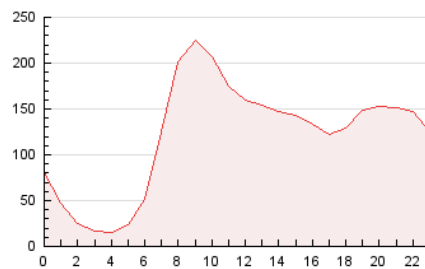

2. Secciones (Nacional)

	PAGINAS	%
HOME	826.988	28.46 %
RESTO	2.078.624	71.54 %

3. Por día del mes (Nacional)

Día	N. únicos	Visitas	Páginas	Día	N. únicos	Visitas	Páginas	Día	N. únicos	Visitas	Páginas
1	38.223	48.111	94.994	11	41.521	49.360	97.896	21	40.043	48.317	99.179
2	52.012	62.397	111.884	12	38.143	45.635	88.485	22	39.040	47.029	95.788
3	45.180	53.571	102.069	13	33.680	39.542	74.023	23	38.481	47.167	97.647
4	41.636	49.901	97.739	14	40.620	47.211	94.619	24	42.432	51.826	102.702
5	38.443	45.970	89.197	15	48.696	57.464	107.777	25	42.813	52.266	99.769
6	50.280	57.460	99.739	16	50.125	59.684	109.947	26	39.049	46.604	89.960
7	45.457	53.503	101.443	17	50.568	59.779	105.540	27	36.926	44.680	83.130
8	43.883	52.541	98.665	18	42.965	51.747	103.077	28	41.555	51.611	95.811
9	40.525	49.304	95.724	19	41.102	49.732	96.515	29	45.034	54.986	105.798
10	40.560	48.015	94.742	20	39.663	46.105	81.409	30	38.041	45.822	90.344

4. Gráficas (Nacional)

4.1 Por día de la semana (promedio)

N. únicos / Visitas (x 100)

Páginas (x 100)

4.2 Por franja horaria (promedio)

Visitas_ (x 1000)

Páginas (x 1000)

4.3 Por meses