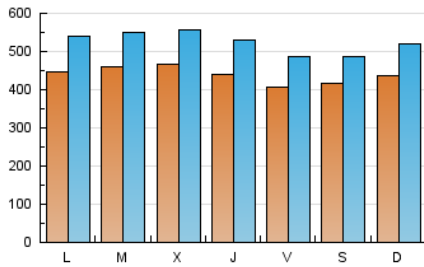

1. Cifras totales y promedios (Nacional e Internacional)

MES - AÑO	NAVEGADORES UNICOS	VISITAS	PAGINAS
Noviembre - 2021	693.071	1.576.108	2.995.171
PROMEDIO DIARIO	43.988	52.537	99.839
PROMEDIO LUNES-VIERNES	44.512	53.364	101.986
PROMEDIO SABADO-DOMINGO	42.548	50.264	93.935
PAGINAS / VISITAS	1,90		
DURACION MEDIA VISITAS	0:01:37		
DURACION MEDIA PAGINAS	0:01:48		

2. Secciones (Nacional e Internacional)

	PAGINAS	%
HOME	840.904	28.08 %
RESTO	2.154.267	71.92 %

3. Por día del mes (Nacional e Internacional)

Día	N. únicos	Visitas	Páginas	Día	N. únicos	Visitas	Páginas	Día	N. únicos	Visitas	Páginas
1	40.080	50.263	98.172	11	43.233	51.279	100.613	21	41.820	50.217	102.387
2	54.462	64.833	115.311	12	40.180	47.831	91.686	22	40.533	48.830	98.374
3	47.329	55.974	105.545	13	35.305	41.370	76.809	23	40.247	49.109	100.656
4	43.046	51.733	100.527	14	42.274	49.108	97.808	24	44.254	53.770	105.667
5	39.554	47.076	91.103	15	50.835	59.619	110.871	25	44.163	53.886	102.502
6	51.963	59.204	102.463	16	52.560	62.126	113.569	26	40.515	48.226	92.436
7	47.053	55.342	104.311	17	53.148	62.688	109.402	27	38.163	46.087	85.485
8	45.765	54.455	101.471	18	46.166	55.173	107.762	28	42.875	53.115	98.344
9	42.395	51.465	98.952	19	42.054	50.929	98.606	29	46.772	57.094	109.040
10	42.202	49.891	97.998	20	40.931	47.668	83.871	30	39.763	47.747	93.430

4. Gráficas (Nacional e Internacional)

4.1 Por día de la semana (promedio)

N. únicos / Visitas (x 100)

Páginas (x 100)

4.2 Por franja horaria (promedio)

Visitas_ (x 1000)

Páginas (x 1000)

4.3 Por meses