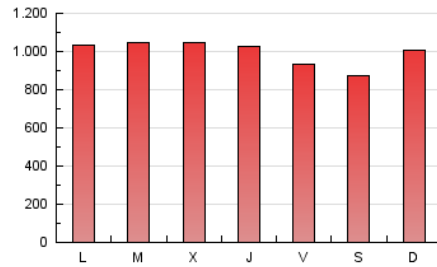

1. Cifras totales y promedios (Nacional e Internacional)

MES - AÑO	NAVEGADORES UNICOS	VISITAS	PAGINAS
Noviembre - 2021	693.071	1.576.108	2.995.171
PROMEDIO DIARIO	43.988	52.537	99.839
PROMEDIO LUNES-VIERNES	44.512	53.364	101.986
PROMEDIO SABADO-DOMINGO	42.548	50.264	93.935
PAGINAS / VISITAS	1,90		
DURACION MEDIA VISITAS	0:01:37		
DURACION MEDIA PAGINAS	0:01:48		

2. Secciones (Nacional e Internacional)

	PAGINAS	%
HOME	840.904	28.08 %
RESTO	2.154.267	71.92 %

3. Por día del mes (Nacional e Internacional)

Día	N. únicos	Visitas	Páginas	Día	N. únicos	Visitas	Páginas	Día	N. únicos	Visitas	Páginas
1	40.080	50.263	98.172	11	43.233	51.279	100.613	21	41.820	50.217	102.387
2	54.462	64.833	115.311	12	40.180	47.831	91.686	22	40.533	48.830	98.374
3	47.329	55.974	105.545	13	35.305	41.370	76.809	23	40.247	49.109	100.656
4	43.046	51.733	100.527	14	42.274	49.108	97.808	24	44.254	53.770	105.667
5	39.554	47.076	91.103	15	50.835	59.619	110.871	25	44.163	53.886	102.502
6	51.963	59.204	102.463	16	52.560	62.126	113.569	26	40.515	48.226	92.436
7	47.053	55.342	104.311	17	53.148	62.688	109.402	27	38.163	46.087	85.485
8	45.765	54.455	101.471	18	46.166	55.173	107.762	28	42.875	53.115	98.344
9	42.395	51.465	98.952	19	42.054	50.929	98.606	29	46.772	57.094	109.040
10	42.202	49.891	97.998	20	40.931	47.668	83.871	30	39.763	47.747	93.430

4. Gráficas (Nacional e Internacional)

4.1 Por día de la semana (promedio)

N. únicos / Visitas (x 100)

Páginas (x 100)

4.2 Por franja horaria (promedio)

Visitas_ (x 1000)

Páginas (x 1000)

4.3 Por meses