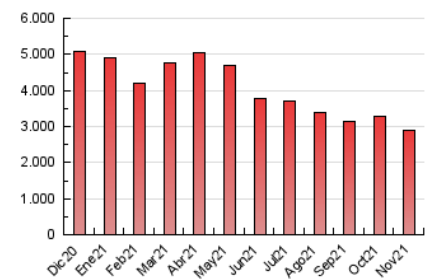

Páginas (x 1000)