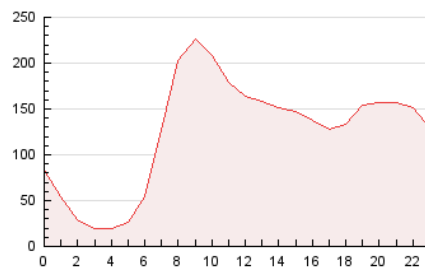

2. Secciones (Nacional e Internacional)

	PAGINAS	%
HOME	840.904	28.08 %
RESTO	2.154.267	71.92 %

3. Por día del mes (Nacional e Internacional)

Día	N. únicos	Visitas	Páginas	Día	N. únicos	Visitas	Páginas	Día	N. únicos	Visitas	Páginas
1	40.080	50.263	98.172	11	43.233	51.279	100.613	21	41.820	50.217	102.387
2	54.462	64.833	115.311	12	40.180	47.831	91.686	22	40.533	48.830	98.374
3	47.329	55.974	105.545	13	35.305	41.370	76.809	23	40.247	49.109	100.656
4	43.046	51.733	100.527	14	42.274	49.108	97.808	24	44.254	53.770	105.667
5	39.554	47.076	91.103	15	50.835	59.619	110.871	25	44.163	53.886	102.502
6	51.963	59.204	102.463	16	52.560	62.126	113.569	26	40.515	48.226	92.436
7	47.053	55.342	104.311	17	53.148	62.688	109.402	27	38.163	46.087	85.485
8	45.765	54.455	101.471	18	46.166	55.173	107.762	28	42.875	53.115	98.344
9	42.395	51.465	98.952	19	42.054	50.929	98.606	29	46.772	57.094	109.040
10	42.202	49.891	97.998	20	40.931	47.668	83.871	30	39.763	47.747	93.430

4. Gráficas (Nacional e Internacional)

4.1 Por día de la semana (promedio)

N. únicos / Visitas (x 100)

Páginas (x 100)

4.2 Por franja horaria (promedio)

Visitas_ (x 1000)

Páginas (x 1000)

4.3 Por meses