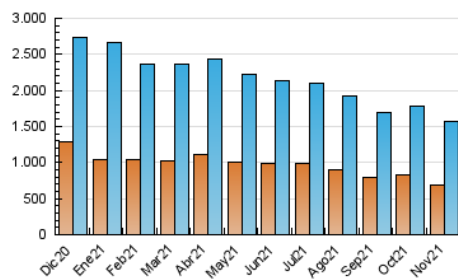

4.3 Por meses

N. únicos / Visitas (x 1000)