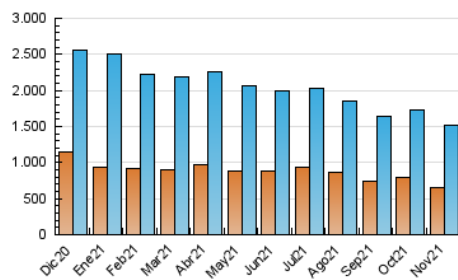

4.3 Por meses

N. únicos / Visitas (x 1000)