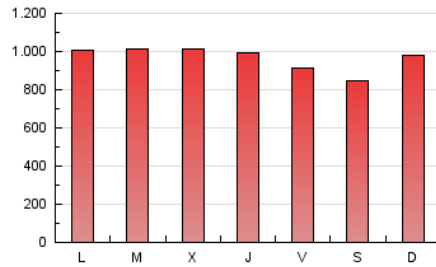

1. Cifras totales y promedios (Nacional)

MES - AÑO	NAVEGADORES UNICOS	VISITAS	PAGINAS
Noviembre - 2021	645.469	1.517.340	2.905.612
PROMEDIO DIARIO	42.223	50.578	96.854
PROMEDIO LUNES-VIERNES	42.658	51.314	98.921
PROMEDIO SABADO-DOMINGO	41.028	48.554	91.169
PAGINAS / VISITAS	1,91		
DURACION MEDIA VISITAS	0:01:38		
DURACION MEDIA PAGINAS	0:01:47		

2. Secciones (Nacional)

	PAGINAS	%
HOME	826.988	28.46 %
RESTO	2.078.624	71.54 %

3. Por día del mes (Nacional)

Día	N. únicos	Visitas	Páginas	Día	N. únicos	Visitas	Páginas	Día	N. únicos	Visitas	Páginas
1	38.223	48.111	94.994	11	41.521	49.360	97.896	21	40.043	48.317	99.179
2	52.012	62.397	111.884	12	38.143	45.635	88.485	22	39.040	47.029	95.788
3	45.180	53.571	102.069	13	33.680	39.542	74.023	23	38.481	47.167	97.647
4	41.636	49.901	97.739	14	40.620	47.211	94.619	24	42.432	51.826	102.702
5	38.443	45.970	89.197	15	48.696	57.464	107.777	25	42.813	52.266	99.769
6	50.280	57.460	99.739	16	50.125	59.684	109.947	26	39.049	46.604	89.960
7	45.457	53.503	101.443	17	50.568	59.779	105.540	27	36.926	44.680	83.130
8	43.883	52.541	98.665	18	42.965	51.747	103.077	28	41.555	51.611	95.811
9	40.525	49.304	95.724	19	41.102	49.732	96.515	29	45.034	54.986	105.798
10	40.560	48.015	94.742	20	39.663	46.105	81.409	30	38.041	45.822	90.344

4. Gráficas (Nacional)

4.1 Por día de la semana (promedio)

N. únicos / Visitas (x 100)

Páginas (x 100)

4.2 Por franja horaria (promedio)

Visitas_ (x 1000)

Páginas (x 1000)

4.3 Por meses