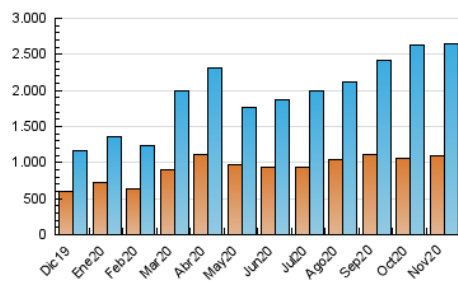

4.3 Por meses

N. únicos / Visitas (x 1000)