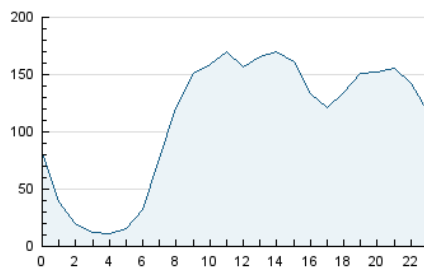

2. Secciones (Nacional)

	PAGINAS	%
HOME	1.183.458	20.77 %
RESTO	4.515.793	79.23 %

3. Por día del mes (Nacional)

Día	N. únicos	Visitas	Páginas	Día	N. únicos	Visitas	Páginas	Día	N. únicos	Visitas	Páginas
1	75.302	95.457	219.069	11	61.554	78.987	182.796	21	57.353	69.152	137.529
2	81.194	108.199	244.416	12	63.493	79.358	183.810	22	63.924	77.325	146.378
3	79.820	113.707	267.039	13	62.869	77.088	192.703	23	68.327	83.817	156.977
4	81.076	109.112	238.849	14	64.975	78.573	196.036	24	64.362	83.544	168.088
5	77.468	102.064	222.393	15	95.300	109.008	228.663	25	67.417	83.102	171.194
6	63.954	82.298	185.528	16	76.816	93.255	178.944	26	55.662	70.312	142.954
7	52.776	68.460	158.943	17	85.883	104.275	216.576	27	54.503	70.452	147.408
8	75.761	92.552	240.321	18	93.606	117.252	223.806	28	44.670	53.382	112.867
9	82.356	106.226	235.328	19	70.298	89.333	195.909	29	59.947	71.269	143.585
10	63.288	79.817	182.317	20	99.336	123.173	233.250	30	65.181	77.810	145.575

4. Gráficas (Nacional)

4.1 Por día de la semana (promedio)

N. únicos / Visitas (x 100)

Páginas (x 100)

4.2 Por franja horaria (promedio)

Visitas (x 1000)

Páginas (x 1000)

4.3 Por meses