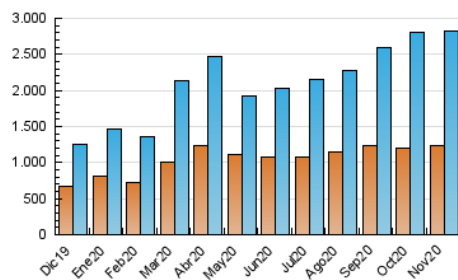

4.3 Por meses

N. únicos / Visitas (x 1000)