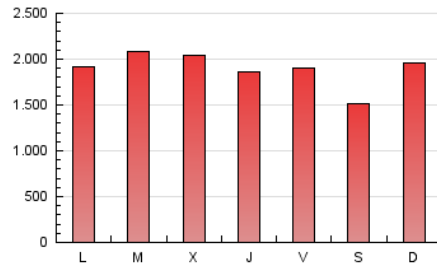

1. Cifras totales y promedios (Nacional)

MES - AÑO	NAVEGADORES UNICOS	VISITAS	PAGINAS
Noviembre - 2020	1.094.567	2.648.359	5.699.251
PROMEDIO DIARIO	70.282	88.279	189.975
PROMEDIO LUNES-VIERNES	72.308	92.056	195.993
PROMEDIO SABADO-DOMINGO	65.556	79.464	175.932
PAGINAS / VISITAS	2,15		
DURACION MEDIA VISITAS	0:01:48		
DURACION MEDIA PAGINAS	0:01:33		

2. Secciones (Nacional)

	PAGINAS	%
HOME	1.183.458	20.77 %
RESTO	4.515.793	79.23 %

3. Por día del mes (Nacional)

Día	N. únicos	Visitas	Páginas	Día	N. únicos	Visitas	Páginas	Día	N. únicos	Visitas	Páginas
1	75.302	95.457	219.069	11	61.554	78.987	182.796	21	57.353	69.152	137.529
2	81.194	108.199	244.416	12	63.493	79.358	183.810	22	63.924	77.325	146.378
3	79.820	113.707	267.039	13	62.869	77.088	192.703	23	68.327	83.817	156.977
4	81.076	109.112	238.849	14	64.975	78.573	196.036	24	64.362	83.544	168.088
5	77.468	102.064	222.393	15	95.300	109.008	228.663	25	67.417	83.102	171.194
6	63.954	82.298	185.528	16	76.816	93.255	178.944	26	55.662	70.312	142.954
7	52.776	68.460	158.943	17	85.883	104.275	216.576	27	54.503	70.452	147.408
8	75.761	92.552	240.321	18	93.606	117.252	223.806	28	44.670	53.382	112.867
9	82.356	106.226	235.328	19	70.298	89.333	195.909	29	59.947	71.269	143.585
10	63.288	79.817	182.317	20	99.336	123.173	233.250	30	65.181	77.810	145.575

4. Gráficas (Nacional)

4.1 Por día de la semana (promedio)

N. únicos / Visitas (x 100)

Páginas (x 100)

4.2 Por franja horaria (promedio)

Visitas (x 1000)

Páginas (x 1000)

4.3 Por meses