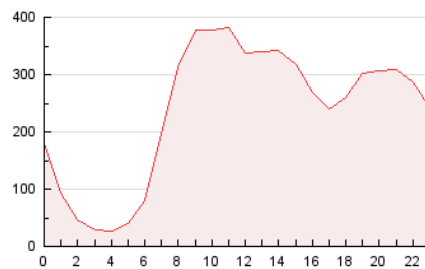

2. Secciones (Nacional)

	PAGINAS	%
HOME	1.183.458	20.77 %
RESTO	4.515.793	79.23 %

3. Por día del mes (Nacional)

Día	N. únicos	Visitas	Páginas	Día	N. únicos	Visitas	Páginas	Día	N. únicos	Visitas	Páginas
1	75.302	95.457	219.069	11	61.554	78.987	182.796	21	57.353	69.152	137.529
2	81.194	108.199	244.416	12	63.493	79.358	183.810	22	63.924	77.325	146.378
3	79.820	113.707	267.039	13	62.869	77.088	192.703	23	68.327	83.817	156.977
4	81.076	109.112	238.849	14	64.975	78.573	196.036	24	64.362	83.544	168.088
5	77.468	102.064	222.393	15	95.300	109.008	228.663	25	67.417	83.102	171.194
6	63.954	82.298	185.528	16	76.816	93.255	178.944	26	55.662	70.312	142.954
7	52.776	68.460	158.943	17	85.883	104.275	216.576	27	54.503	70.452	147.408
8	75.761	92.552	240.321	18	93.606	117.252	223.806	28	44.670	53.382	112.867
9	82.356	106.226	235.328	19	70.298	89.333	195.909	29	59.947	71.269	143.585
10	63.288	79.817	182.317	20	99.336	123.173	233.250	30	65.181	77.810	145.575

4. Gráficas (Nacional)

4.1 Por día de la semana (promedio)

N. únicos / Visitas (x 100)

Páginas (x 100)

4.2 Por franja horaria (promedio)

Visitas (x 1000)

Páginas (x 1000)

4.3 Por meses