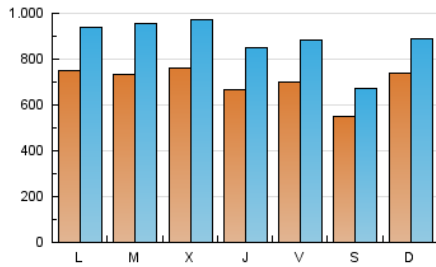

1. Cifras totales y promedios (Nacional)

MES - AÑO	NAVEGADORES UNICOS	VISITAS	PAGINAS
Noviembre - 2020	1.094.567	2.648.359	5.699.251
PROMEDIO DIARIO	70.282	88.279	189.975
PROMEDIO LUNES-VIERNES	72.308	92.056	195.993
PROMEDIO SABADO-DOMINGO	65.556	79.464	175.932
PAGINAS / VISITAS	2,15		
DURACION MEDIA VISITAS	0:01:48		
DURACION MEDIA PAGINAS	0:01:33		

2. Secciones (Nacional)

	PAGINAS	%
HOME	1.183.458	20.77 %
RESTO	4.515.793	79.23 %

3. Por día del mes (Nacional)

Día	N. únicos	Visitas	Páginas	Día	N. únicos	Visitas	Páginas	Día	N. únicos	Visitas	Páginas
1	75.302	95.457	219.069	11	61.554	78.987	182.796	21	57.353	69.152	137.529
2	81.194	108.199	244.416	12	63.493	79.358	183.810	22	63.924	77.325	146.378
3	79.820	113.707	267.039	13	62.869	77.088	192.703	23	68.327	83.817	156.977
4	81.076	109.112	238.849	14	64.975	78.573	196.036	24	64.362	83.544	168.088
5	77.468	102.064	222.393	15	95.300	109.008	228.663	25	67.417	83.102	171.194
6	63.954	82.298	185.528	16	76.816	93.255	178.944	26	55.662	70.312	142.954
7	52.776	68.460	158.943	17	85.883	104.275	216.576	27	54.503	70.452	147.408
8	75.761	92.552	240.321	18	93.606	117.252	223.806	28	44.670	53.382	112.867
9	82.356	106.226	235.328	19	70.298	89.333	195.909	29	59.947	71.269	143.585
10	63.288	79.817	182.317	20	99.336	123.173	233.250	30	65.181	77.810	145.575

4. Gráficas (Nacional)

4.1 Por día de la semana (promedio)

N. únicos / Visitas (x 100)

Páginas (x 100)

4.2 Por franja horaria (promedio)

Visitas (x 1000)

Páginas (x 1000)

4.3 Por meses