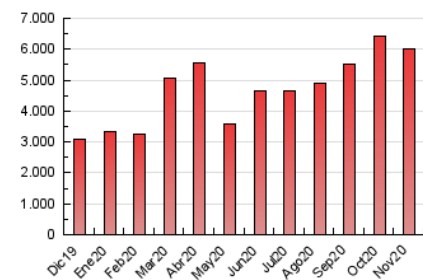

Páginas (x 1000)