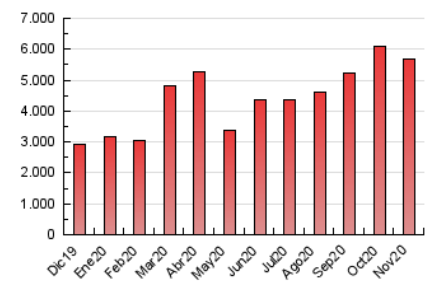

Páginas (x 1000)