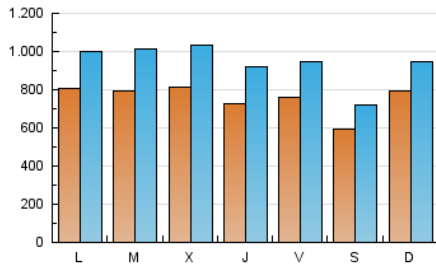

1. Cifras totales y promedios (Nacional e Internacional)

MES - AÑO	NAVEGADORES UNICOS	VISITAS	PAGINAS
Noviembre - 2020	1.227.357	2.829.037	6.006.753
PROMEDIO DIARIO	75.836	94.301	200.225
PROMEDIO LUNES-VIERNES	78.177	98.423	206.688
PROMEDIO SABADO-DOMINGO	70.375	84.683	185.145
PAGINAS / VISITAS	2,12		
DURACION MEDIA VISITAS	0:01:45		
DURACION MEDIA PAGINAS	0:01:33		

2. Secciones (Nacional e Internacional)

	PAGINAS	%
HOME	1.213.847	20.21 %
RESTO	4.792.906	79.79 %

3. Por día del mes (Nacional e Internacional)

Día	N. únicos	Visitas	Páginas	Día	N. únicos	Visitas	Páginas	Día	N. únicos	Visitas	Páginas
1	80.524	100.838	228.832	11	66.966	84.969	192.780	21	61.861	74.080	146.041
2	87.000	114.607	255.478	12	70.511	86.948	195.236	22	69.049	82.893	155.998
3	85.493	120.116	277.581	13	70.628	84.771	204.668	23	74.777	90.703	168.219
4	86.685	115.341	249.044	14	69.837	83.806	205.574	24	70.202	89.799	178.387
5	83.361	108.139	232.467	15	100.558	114.647	238.567	25	72.479	89.074	181.135
6	69.231	88.114	195.221	16	81.839	99.019	188.512	26	60.890	75.979	152.280
7	57.193	73.458	167.451	17	92.005	110.589	227.733	27	59.932	75.922	156.708
8	81.272	98.441	250.932	18	100.293	124.186	236.072	28	48.563	57.868	120.705
9	88.075	112.985	247.116	19	76.432	95.672	207.054	29	64.517	76.117	152.201
10	69.106	86.136	193.039	20	105.075	129.989	246.191	30	70.732	83.831	155.531

4. Gráficas (Nacional e Internacional)

4.1 Por día de la semana (promedio)

N. únicos / Visitas (x 100)

Páginas (x 100)

4.2 Por franja horaria (promedio)

Visitas (x 1000)

Páginas (x 1000)

4.3 Por meses