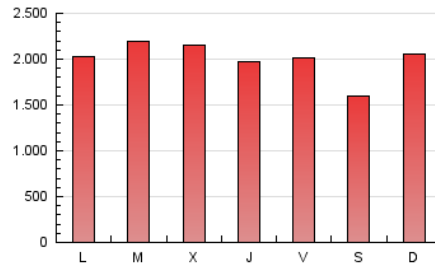

1. Cifras totales y promedios (Nacional e Internacional)

MES - AÑO	NAVEGADORES UNICOS	VISITAS	PAGINAS
Noviembre - 2020	1.227.357	2.829.037	6.006.753
PROMEDIO DIARIO	75.836	94.301	200.225
PROMEDIO LUNES-VIERNES	78.177	98.423	206.688
PROMEDIO SABADO-DOMINGO	70.375	84.683	185.145
PAGINAS / VISITAS	2,12		
DURACION MEDIA VISITAS	0:01:45		
DURACION MEDIA PAGINAS	0:01:33		

2. Secciones (Nacional e Internacional)

	PAGINAS	%
HOME	1.213.847	20.21 %
RESTO	4.792.906	79.79 %

3. Por día del mes (Nacional e Internacional)

Día	N. únicos	Visitas	Páginas	Día	N. únicos	Visitas	Páginas	Día	N. únicos	Visitas	Páginas
1	80.524	100.838	228.832	11	66.966	84.969	192.780	21	61.861	74.080	146.041
2	87.000	114.607	255.478	12	70.511	86.948	195.236	22	69.049	82.893	155.998
3	85.493	120.116	277.581	13	70.628	84.771	204.668	23	74.777	90.703	168.219
4	86.685	115.341	249.044	14	69.837	83.806	205.574	24	70.202	89.799	178.387
5	83.361	108.139	232.467	15	100.558	114.647	238.567	25	72.479	89.074	181.135
6	69.231	88.114	195.221	16	81.839	99.019	188.512	26	60.890	75.979	152.280
7	57.193	73.458	167.451	17	92.005	110.589	227.733	27	59.932	75.922	156.708
8	81.272	98.441	250.932	18	100.293	124.186	236.072	28	48.563	57.868	120.705
9	88.075	112.985	247.116	19	76.432	95.672	207.054	29	64.517	76.117	152.201
10	69.106	86.136	193.039	20	105.075	129.989	246.191	30	70.732	83.831	155.531

4. Gráficas (Nacional e Internacional)

4.1 Por día de la semana (promedio)

N. únicos / Visitas (x 100)

Páginas (x 100)

4.2 Por franja horaria (promedio)

Visitas (x 1000)

Páginas (x 1000)

4.3 Por meses