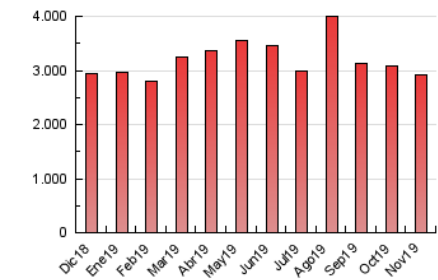

Páginas (x 1000)