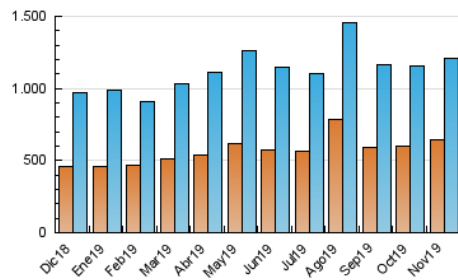

4.3 Por meses

N. únicos / Visitas (x 1000)