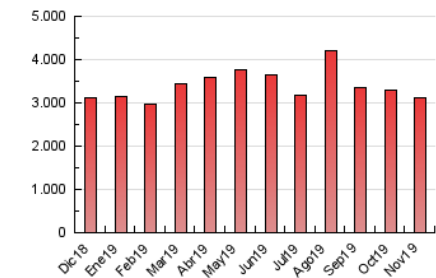

Páginas (x 1000)