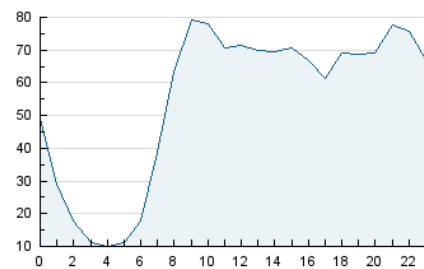

2. Secciones (Nacional e Internacional)

	PAGINAS	%
HOME	793.883	25.48 %
RESTO	2.322.194	74.52 %

3. Por día del mes (Nacional e Internacional)

Día	N. únicos	Visitas	Páginas	Día	N. únicos	Visitas	Páginas	Día	N. únicos	Visitas	Páginas
1	42.765	47.478	101.921	11	36.509	42.198	98.028	21	34.546	39.571	93.016
2	57.918	65.715	150.132	12	59.983	67.725	141.302	22	33.617	38.712	92.655
3	39.455	46.038	124.535	13	58.471	64.543	129.228	23	28.778	33.264	86.128
4	45.008	51.705	119.925	14	38.736	44.631	109.159	24	33.950	39.008	114.132
5	45.953	51.176	109.241	15	37.860	43.198	104.740	25	40.188	45.487	114.291
6	35.720	40.096	90.529	16	36.365	41.868	103.532	26	34.554	40.118	103.762
7	33.477	38.131	89.084	17	39.877	45.610	111.046	27	36.320	42.062	114.967
8	32.646	36.738	79.603	18	37.131	42.182	93.672	28	36.944	42.770	109.283
9	29.175	32.948	76.110	19	36.739	42.205	99.536	29	32.357	37.002	91.937
10	31.068	36.719	90.962	20	32.106	36.658	83.381	30	32.207	37.341	90.240

4. Gráficas (Nacional e Internacional)

4.1 Por día de la semana (promedio)

N. únicos / Visitas (x 100)

Páginas (x 100)

4.2 Por franja horaria (promedio)

Visitas (x 1000)

Páginas (x 1000)

4.3 Por meses