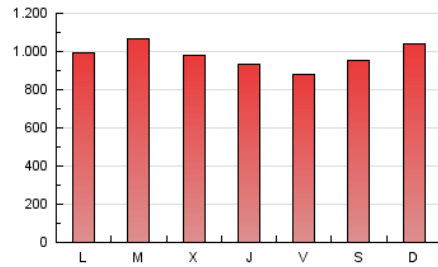

1. Cifras totales y promedios (Nacional)

MES - AÑO	NAVEGADORES UNICOS	VISITAS	PAGINAS
Noviembre - 2019	646.489	1.205.612	2.927.816
PROMEDIO DIARIO	35.062	40.187	97.594
PROMEDIO LUNES-VIERNES	35.661	40.730	96.823
PROMEDIO SABADO-DOMINGO	33.664	38.920	99.391
PAGINAS / VISITAS	2,43		
DURACION MEDIA VISITAS		0:04:09	
DURACION MEDIA PAGINAS		0:02:29	

2. Secciones (Nacional)

	PAGINAS	%
HOME	748.961	25.58 %
RESTO	2.178.855	74.42 %

3. Por día del mes (Nacional)

Día	N. únicos	Visitas	Páginas	Día	N. únicos	Visitas	Páginas	Día	N. únicos	Visitas	Páginas
1	40.052	44.534	96.353	11	32.976	38.352	91.261	21	30.962	35.693	86.802
2	54.740	62.264	143.659	12	56.376	63.780	134.417	22	30.271	35.098	86.694
3	36.567	42.837	118.285	13	54.515	60.240	121.972	23	26.086	30.313	81.127
4	41.372	47.741	112.892	14	34.946	40.506	102.089	24	31.212	36.016	108.358
5	42.417	47.349	103.031	15	34.504	39.528	98.251	25	36.553	41.523	107.402
6	32.411	36.517	84.548	16	33.390	38.616	97.371	26	31.068	36.331	97.067
7	30.176	34.547	83.204	17	36.421	41.858	104.289	27	32.703	38.116	107.844
8	29.603	33.434	74.120	18	33.403	38.146	86.928	28	33.461	38.994	102.489
9	26.712	30.299	71.538	19	33.097	38.260	92.768	29	29.319	33.658	85.493
10	28.268	33.637	85.345	20	28.703	32.987	77.668	30	29.579	34.438	84.551

4. Gráficas (Nacional)

4.1 Por día de la semana (promedio)

N. únicos / Visitas (x 100)

Páginas (x 100)

4.2 Por franja horaria (promedio)

Visitas (x 1000)

Páginas (x 1000)

4.3 Por meses