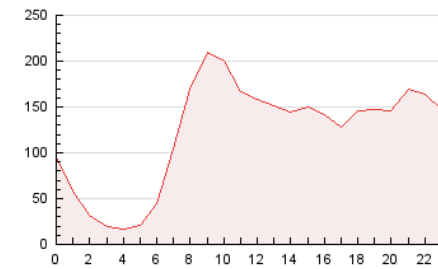

2. Secciones (Nacional)

	PAGINAS	%
HOME	748.961	25.58 %
RESTO	2.178.855	74.42 %

3. Por día del mes (Nacional)

Día	N. únicos	Visitas	Páginas	Día	N. únicos	Visitas	Páginas	Día	N. únicos	Visitas	Páginas
1	40.052	44.534	96.353	11	32.976	38.352	91.261	21	30.962	35.693	86.802
2	54.740	62.264	143.659	12	56.376	63.780	134.417	22	30.271	35.098	86.694
3	36.567	42.837	118.285	13	54.515	60.240	121.972	23	26.086	30.313	81.127
4	41.372	47.741	112.892	14	34.946	40.506	102.089	24	31.212	36.016	108.358
5	42.417	47.349	103.031	15	34.504	39.528	98.251	25	36.553	41.523	107.402
6	32.411	36.517	84.548	16	33.390	38.616	97.371	26	31.068	36.331	97.067
7	30.176	34.547	83.204	17	36.421	41.858	104.289	27	32.703	38.116	107.844
8	29.603	33.434	74.120	18	33.403	38.146	86.928	28	33.461	38.994	102.489
9	26.712	30.299	71.538	19	33.097	38.260	92.768	29	29.319	33.658	85.493
10	28.268	33.637	85.345	20	28.703	32.987	77.668	30	29.579	34.438	84.551

4. Gráficas (Nacional)

4.1 Por día de la semana (promedio)

N. únicos / Visitas (x 100)

Páginas (x 100)

4.2 Por franja horaria (promedio)

Visitas (x 1000)

Páginas (x 1000)

4.3 Por meses