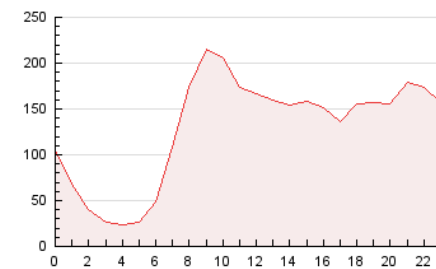

2. Secciones (Nacional e Internacional)

	PAGINAS	%
HOME	793.883	25.48 %
RESTO	2.322.194	74.52 %

3. Por día del mes (Nacional e Internacional)

Día	N. únicos	Visitas	Páginas	Día	N. únicos	Visitas	Páginas	Día	N. únicos	Visitas	Páginas
1	42.765	47.478	101.921	11	36.509	42.198	98.028	21	34.546	39.571	93.016
2	57.918	65.715	150.132	12	59.983	67.725	141.302	22	33.617	38.712	92.655
3	39.455	46.038	124.535	13	58.471	64.543	129.228	23	28.778	33.264	86.128
4	45.008	51.705	119.925	14	38.736	44.631	109.159	24	33.950	39.008	114.132
5	45.953	51.176	109.241	15	37.860	43.198	104.740	25	40.188	45.487	114.291
6	35.720	40.096	90.529	16	36.365	41.868	103.532	26	34.554	40.118	103.762
7	33.477	38.131	89.084	17	39.877	45.610	111.046	27	36.320	42.062	114.967
8	32.646	36.738	79.603	18	37.131	42.182	93.672	28	36.944	42.770	109.283
9	29.175	32.948	76.110	19	36.739	42.205	99.536	29	32.357	37.002	91.937
10	31.068	36.719	90.962	20	32.106	36.658	83.381	30	32.207	37.341	90.240

4. Gráficas (Nacional e Internacional)

4.1 Por día de la semana (promedio)

N. únicos / Visitas (x 100)

Páginas (x 100)

4.2 Por franja horaria (promedio)

Visitas (x 1000)

Páginas (x 1000)

4.3 Por meses