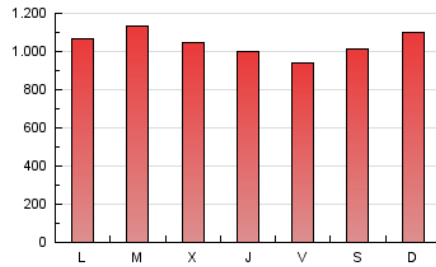

1. Cifras totales y promedios (Nacional e Internacional)

MES - AÑO	NAVEGADORES UNICOS	VISITAS	PAGINAS
Noviembre - 2019	729.155	1.312.897	3.116.077
PROMEDIO DIARIO	38.347	43.763	103.869
PROMEDIO LUNES-VIERNES	39.125	44.495	103.298
PROMEDIO SABADO-DOMINGO	36.533	42.057	105.202
PAGINAS / VISITAS	2,37		
DURACION MEDIA VISITAS	0:04:21		
DURACION MEDIA PAGINAS	0:02:38		

2. Secciones (Nacional e Internacional)

	PAGINAS	%
HOME	793.883	25.48 %
RESTO	2.322.194	74.52 %

3. Por día del mes (Nacional e Internacional)

Día	N. únicos	Visitas	Páginas	Día	N. únicos	Visitas	Páginas	Día	N. únicos	Visitas	Páginas
1	42.765	47.478	101.921	11	36.509	42.198	98.028	21	34.546	39.571	93.016
2	57.918	65.715	150.132	12	59.983	67.725	141.302	22	33.617	38.712	92.655
3	39.455	46.038	124.535	13	58.471	64.543	129.228	23	28.778	33.264	86.128
4	45.008	51.705	119.925	14	38.736	44.631	109.159	24	33.950	39.008	114.132
5	45.953	51.176	109.241	15	37.860	43.198	104.740	25	40.188	45.487	114.291
6	35.720	40.096	90.529	16	36.365	41.868	103.532	26	34.554	40.118	103.762
7	33.477	38.131	89.084	17	39.877	45.610	111.046	27	36.320	42.062	114.967
8	32.646	36.738	79.603	18	37.131	42.182	93.672	28	36.944	42.770	109.283
9	29.175	32.948	76.110	19	36.739	42.205	99.536	29	32.357	37.002	91.937
10	31.068	36.719	90.962	20	32.106	36.658	83.381	30	32.207	37.341	90.240

4. Gráficas (Nacional e Internacional)

4.1 Por día de la semana (promedio)

N. únicos / Visitas (x 100)

Páginas (x 100)

4.2 Por franja horaria (promedio)

Visitas (x 1000)

Páginas (x 1000)

4.3 Por meses