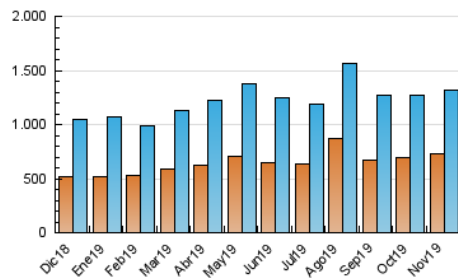

4.3 Por meses

N. únicos / Visitas (x 1000)