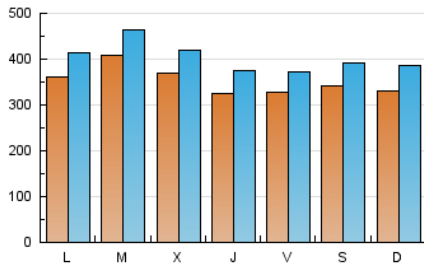

1. Cifras totales y promedios (Nacional)

MES - AÑO	NAVEGADORES UNICOS	VISITAS	PAGINAS
Noviembre - 2019	646.489	1.205.612	2.927.816
PROMEDIO DIARIO	35.062	40.187	97.594
PROMEDIO LUNES-VIERNES	35.661	40.730	96.823
PROMEDIO SABADO-DOMINGO	33.664	38.920	99.391
PAGINAS / VISITAS	2,43		
DURACION MEDIA VISITAS		0:04:09	
DURACION MEDIA PAGINAS		0:02:29	

2. Secciones (Nacional)

	PAGINAS	%
HOME	748.961	25.58 %
RESTO	2.178.855	74.42 %

3. Por día del mes (Nacional)

Día	N. únicos	Visitas	Páginas	Día	N. únicos	Visitas	Páginas	Día	N. únicos	Visitas	Páginas
1	40.052	44.534	96.353	11	32.976	38.352	91.261	21	30.962	35.693	86.802
2	54.740	62.264	143.659	12	56.376	63.780	134.417	22	30.271	35.098	86.694
3	36.567	42.837	118.285	13	54.515	60.240	121.972	23	26.086	30.313	81.127
4	41.372	47.741	112.892	14	34.946	40.506	102.089	24	31.212	36.016	108.358
5	42.417	47.349	103.031	15	34.504	39.528	98.251	25	36.553	41.523	107.402
6	32.411	36.517	84.548	16	33.390	38.616	97.371	26	31.068	36.331	97.067
7	30.176	34.547	83.204	17	36.421	41.858	104.289	27	32.703	38.116	107.844
8	29.603	33.434	74.120	18	33.403	38.146	86.928	28	33.461	38.994	102.489
9	26.712	30.299	71.538	19	33.097	38.260	92.768	29	29.319	33.658	85.493
10	28.268	33.637	85.345	20	28.703	32.987	77.668	30	29.579	34.438	84.551

4. Gráficas (Nacional)

4.1 Por día de la semana (promedio)

N. únicos / Visitas (x 100)

Páginas (x 100)

4.2 Por franja horaria (promedio)

Visitas (x 1000)

Páginas (x 1000)

4.3 Por meses