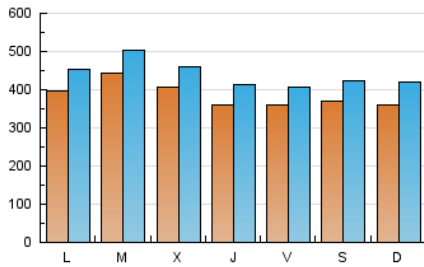

1. Cifras totales y promedios (Nacional e Internacional)

MES - AÑO	NAVEGADORES UNICOS	VISITAS	PAGINAS
Noviembre - 2019	729.155	1.312.897	3.116.077
PROMEDIO DIARIO	38.347	43.763	103.869
PROMEDIO LUNES-VIERNES	39.125	44.495	103.298
PROMEDIO SABADO-DOMINGO	36.533	42.057	105.202
PAGINAS / VISITAS	2,37		
DURACION MEDIA VISITAS	0:04:21		
DURACION MEDIA PAGINAS	0:02:38		

2. Secciones (Nacional e Internacional)

	PAGINAS	%
HOME	793.883	25.48 %
RESTO	2.322.194	74.52 %

3. Por día del mes (Nacional e Internacional)

Día	N. únicos	Visitas	Páginas	Día	N. únicos	Visitas	Páginas	Día	N. únicos	Visitas	Páginas
1	42.765	47.478	101.921	11	36.509	42.198	98.028	21	34.546	39.571	93.016
2	57.918	65.715	150.132	12	59.983	67.725	141.302	22	33.617	38.712	92.655
3	39.455	46.038	124.535	13	58.471	64.543	129.228	23	28.778	33.264	86.128
4	45.008	51.705	119.925	14	38.736	44.631	109.159	24	33.950	39.008	114.132
5	45.953	51.176	109.241	15	37.860	43.198	104.740	25	40.188	45.487	114.291
6	35.720	40.096	90.529	16	36.365	41.868	103.532	26	34.554	40.118	103.762
7	33.477	38.131	89.084	17	39.877	45.610	111.046	27	36.320	42.062	114.967
8	32.646	36.738	79.603	18	37.131	42.182	93.672	28	36.944	42.770	109.283
9	29.175	32.948	76.110	19	36.739	42.205	99.536	29	32.357	37.002	91.937
10	31.068	36.719	90.962	20	32.106	36.658	83.381	30	32.207	37.341	90.240

4. Gráficas (Nacional e Internacional)

4.1 Por día de la semana (promedio)

N. únicos / Visitas (x 100)

Páginas (x 100)

4.2 Por franja horaria (promedio)

Visitas (x 1000)

Páginas (x 1000)

4.3 Por meses