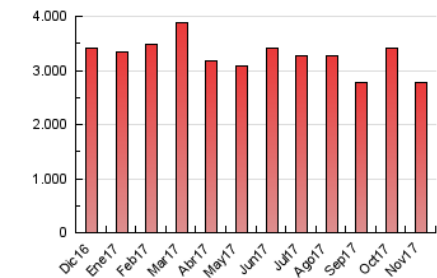

#### 3. Por día del mes (Nacional)

Día	N. únicos	Visitas	Páginas	Día	N. únicos	Visitas	Páginas	Día	N. únicos	Visitas	Páginas
1	21.557	25.211	120.931	11	14.280	16.773	74.095	21	19.141	22.216	82.964
2	20.538	23.948	95.212	12	15.973	19.067	102.003	22	22.182	25.911	98.429
3	19.723	22.688	84.644	13	19.790	23.134	99.118	23	20.442	23.416	88.047
4	16.618	19.165	82.914	14	19.433	22.567	84.208	24	19.766	22.844	84.795
5	21.356	24.826	111.821	15	22.609	26.759	108.579	25	18.108	20.724	81.015
6	24.719	28.212	100.769	16	19.071	22.220	88.252	26	19.630	22.948	103.197
7	22.186	25.924	97.506	17	20.964	24.148	87.978	27	25.420	28.986	107.453
8	19.945	23.022	87.716	18	18.165	21.087	87.898	28	20.085	23.233	86.289
9	19.548	22.889	85.277	19	17.113	20.141	92.898	29	22.285	25.825	99.616
10	18.123	21.042	81.561	20	18.802	22.048	84.592	30	19.794	23.128	92.529

4. Gráficas (Nacional)

4.1 Por día de la semana (promedio)

N. únicos / Visitas (x 100)

Páginas (x 100)

4.2 Por franja horaria (promedio)

Visitas (x 1000)

Páginas (x 1000)

4.3 Por meses

N. únicos / Visitas (x 1000)

Páginas (x 1000)