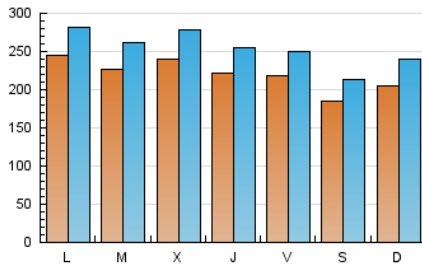

4. Gráficas (Nacional e Internacional)

4.1 Por día de la semana (promedio)

N. únicos / Visitas (x 100)