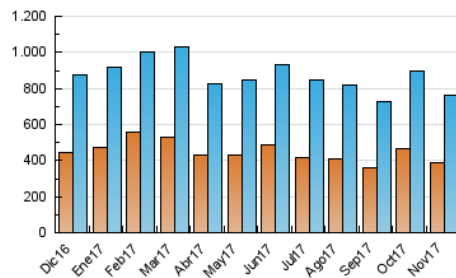

### 3. Por día del mes (Nacional e Internacional)

Día	N. únicos	Visitas	Páginas	Día	N. únicos	Visitas	Páginas	Día	N. únicos	Visitas	Páginas
1	23.778	27.642	127.498	11	15.976	18.628	78.731	21	21.593	24.863	88.795
2	22.716	26.359	100.859	12	17.844	21.126	107.726	22	24.479	28.395	104.209
3	21.773	24.971	89.524	13	22.081	25.627	104.933	23	22.528	25.667	93.062
4	18.387	21.111	88.419	14	21.700	25.029	89.466	24	21.958	25.245	90.246
5	23.366	27.022	117.520	15	25.004	29.358	113.918	25	19.840	22.609	85.875
6	27.141	30.852	106.865	16	21.317	24.656	94.041	26	21.645	25.160	109.247
7	24.869	28.803	103.604	17	23.089	26.458	93.497	27	28.038	31.858	114.417
8	22.347	25.623	93.141	18	20.012	23.131	93.260	28	22.497	25.858	91.986
9	21.791	25.321	90.827	19	19.136	22.365	99.446	29	24.735	28.459	105.324
10	20.193	23.318	86.677	20	21.032	24.484	90.173	30	22.216	25.735	98.504

4. Gráficas (Nacional e Internacional)

4.1 Por día de la semana (promedio)

N. únicos / Visitas (x 100)

Páginas (x 100)

4.2 Por franja horaria (promedio)

Visitas (x 1000)

Páginas (x 1000)

4.3 Por meses

N. únicos / Visitas (x 1000)

Páginas (x 1000)