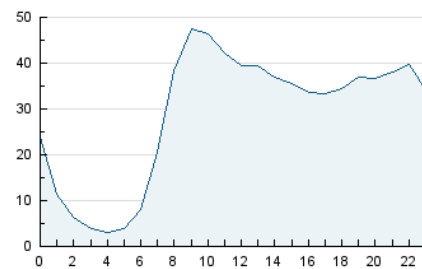

#### 3. Por día del mes (Nacional)

Día	N. únicos	Visitas	Páginas	Día	N. únicos	Visitas	Páginas	Día	N. únicos	Visitas	Páginas
1	21.557	25.211	120.931	11	14.280	16.773	74.095	21	19.141	22.216	82.964
2	20.538	23.948	95.212	12	15.973	19.067	102.003	22	22.182	25.911	98.429
3	19.723	22.688	84.644	13	19.790	23.134	99.118	23	20.442	23.416	88.047
4	16.618	19.165	82.914	14	19.433	22.567	84.208	24	19.766	22.844	84.795
5	21.356	24.826	111.821	15	22.609	26.759	108.579	25	18.108	20.724	81.015
6	24.719	28.212	100.769	16	19.071	22.220	88.252	26	19.630	22.948	103.197
7	22.186	25.924	97.506	17	20.964	24.148	87.978	27	25.420	28.986	107.453
8	19.945	23.022	87.716	18	18.165	21.087	87.898	28	20.085	23.233	86.289
9	19.548	22.889	85.277	19	17.113	20.141	92.898	29	22.285	25.825	99.616
10	18.123	21.042	81.561	20	18.802	22.048	84.592	30	19.794	23.128	92.529

4. Gráficas (Nacional)

4.1 Por día de la semana (promedio)

N. únicos / Visitas (x 100)

Páginas (x 100)

4.2 Por franja horaria (promedio)

Visitas (x 1000)

Páginas (x 1000)

4.3 Por meses