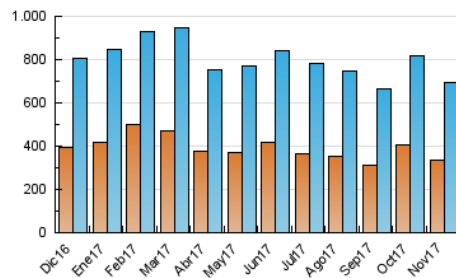

#### 3. Por día del mes (Nacional)

Día	N. únicos	Visitas	Páginas	Día	N. únicos	Visitas	Páginas	Día	N. únicos	Visitas	Páginas
1	21.557	25.211	120.931	11	14.280	16.773	74.095	21	19.141	22.216	82.964
2	20.538	23.948	95.212	12	15.973	19.067	102.003	22	22.182	25.911	98.429
3	19.723	22.688	84.644	13	19.790	23.134	99.118	23	20.442	23.416	88.047
4	16.618	19.165	82.914	14	19.433	22.567	84.208	24	19.766	22.844	84.795
5	21.356	24.826	111.821	15	22.609	26.759	108.579	25	18.108	20.724	81.015
6	24.719	28.212	100.769	16	19.071	22.220	88.252	26	19.630	22.948	103.197
7	22.186	25.924	97.506	17	20.964	24.148	87.978	27	25.420	28.986	107.453
8	19.945	23.022	87.716	18	18.165	21.087	87.898	28	20.085	23.233	86.289
9	19.548	22.889	85.277	19	17.113	20.141	92.898	29	22.285	25.825	99.616
10	18.123	21.042	81.561	20	18.802	22.048	84.592	30	19.794	23.128	92.529

4. Gráficas (Nacional)

4.1 Por día de la semana (promedio)

N. únicos / Visitas (x 100)

Páginas (x 100)

4.2 Por franja horaria (promedio)

Visitas (x 1000)

Páginas (x 1000)

4.3 Por meses

N. únicos / Visitas (x 1000)

Páginas (x 1000)