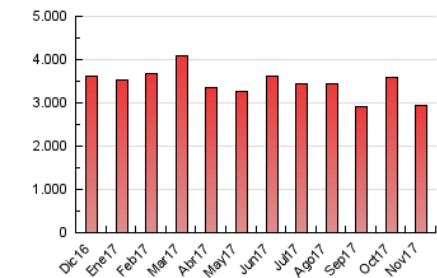

### 3. Por día del mes (Nacional e Internacional)

Día	N. únicos	Visitas	Páginas	Día	N. únicos	Visitas	Páginas	Día	N. únicos	Visitas	Páginas
1	23.778	27.642	127.498	11	15.976	18.628	78.731	21	21.593	24.863	88.795
2	22.716	26.359	100.859	12	17.844	21.126	107.726	22	24.479	28.395	104.209
3	21.773	24.971	89.524	13	22.081	25.627	104.933	23	22.528	25.667	93.062
4	18.387	21.111	88.419	14	21.700	25.029	89.466	24	21.958	25.245	90.246
5	23.366	27.022	117.520	15	25.004	29.358	113.918	25	19.840	22.609	85.875
6	27.141	30.852	106.865	16	21.317	24.656	94.041	26	21.645	25.160	109.247
7	24.869	28.803	103.604	17	23.089	26.458	93.497	27	28.038	31.858	114.417
8	22.347	25.623	93.141	18	20.012	23.131	93.260	28	22.497	25.858	91.986
9	21.791	25.321	90.827	19	19.136	22.365	99.446	29	24.735	28.459	105.324
10	20.193	23.318	86.677	20	21.032	24.484	90.173	30	22.216	25.735	98.504

4. Gráficas (Nacional e Internacional)

4.1 Por día de la semana (promedio)

N. únicos / Visitas (x 100)

Páginas (x 100)

4.2 Por franja horaria (promedio)

Visitas (x 1000)

Páginas (x 1000)

4.3 Por meses

N. únicos / Visitas (x 1000)

Páginas (x 1000)