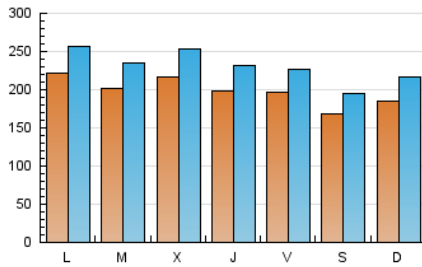

4. Gráficas (Nacional)

4.1 Por día de la semana (promedio)

N. únicos / Visitas (x 100)