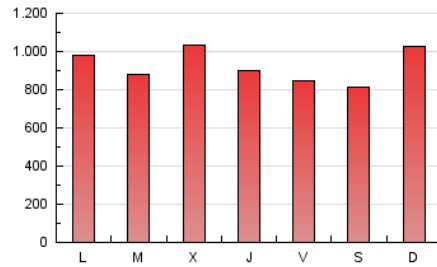

#### 2. Secciones (Nacional)

	PAGINAS	%
<b>HOME</b>	638.215	22.94 %
<b>RESTO</b>	2.144.091	77.06 %

#### 3. Por día del mes (Nacional)

Día	N. únicos	Visitas	Páginas	Día	N. únicos	Visitas	Páginas	Día	N. únicos	Visitas	Páginas
1	21.557	25.211	120.931	11	14.280	16.773	74.095	21	19.141	22.216	82.964
2	20.538	23.948	95.212	12	15.973	19.067	102.003	22	22.182	25.911	98.429
3	19.723	22.688	84.644	13	19.790	23.134	99.118	23	20.442	23.416	88.047
4	16.618	19.165	82.914	14	19.433	22.567	84.208	24	19.766	22.844	84.795
5	21.356	24.826	111.821	15	22.609	26.759	108.579	25	18.108	20.724	81.015
6	24.719	28.212	100.769	16	19.071	22.220	88.252	26	19.630	22.948	103.197
7	22.186	25.924	97.506	17	20.964	24.148	87.978	27	25.420	28.986	107.453
8	19.945	23.022	87.716	18	18.165	21.087	87.898	28	20.085	23.233	86.289
9	19.548	22.889	85.277	19	17.113	20.141	92.898	29	22.285	25.825	99.616
10	18.123	21.042	81.561	20	18.802	22.048	84.592	30	19.794	23.128	92.529

4. Gráficas (Nacional)

4.1 Por día de la semana (promedio)

N. únicos / Visitas (x 100)

Páginas (x 100)

4.2 Por franja horaria (promedio)

Visitas (x 1000)

Páginas (x 1000)

4.3 Por meses