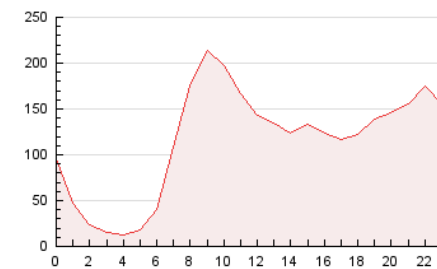

#### 3. Por día del mes (Nacional)

Día	N. únicos	Visitas	Páginas	Día	N. únicos	Visitas	Páginas	Día	N. únicos	Visitas	Páginas
1	21.557	25.211	120.931	11	14.280	16.773	74.095	21	19.141	22.216	82.964
2	20.538	23.948	95.212	12	15.973	19.067	102.003	22	22.182	25.911	98.429
3	19.723	22.688	84.644	13	19.790	23.134	99.118	23	20.442	23.416	88.047
4	16.618	19.165	82.914	14	19.433	22.567	84.208	24	19.766	22.844	84.795
5	21.356	24.826	111.821	15	22.609	26.759	108.579	25	18.108	20.724	81.015
6	24.719	28.212	100.769	16	19.071	22.220	88.252	26	19.630	22.948	103.197
7	22.186	25.924	97.506	17	20.964	24.148	87.978	27	25.420	28.986	107.453
8	19.945	23.022	87.716	18	18.165	21.087	87.898	28	20.085	23.233	86.289
9	19.548	22.889	85.277	19	17.113	20.141	92.898	29	22.285	25.825	99.616
10	18.123	21.042	81.561	20	18.802	22.048	84.592	30	19.794	23.128	92.529

4. Gráficas (Nacional)

4.1 Por día de la semana (promedio)

N. únicos / Visitas (x 100)

Páginas (x 100)

4.2 Por franja horaria (promedio)

Visitas (x 1000)

Páginas (x 1000)

4.3 Por meses