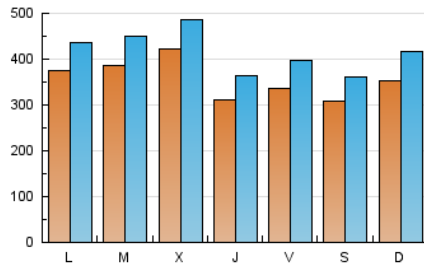

4. Gráficas (Nacional)

4.1 Por día de la semana (promedio)

N. únicos / Visitas (x 100)