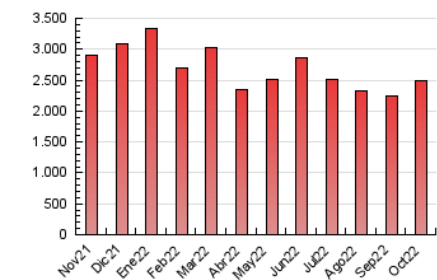

#### 3. Por día del mes (Nacional)

Día	N. únicos	Visitas	Páginas	Día	N. únicos	Visitas	Páginas	Día	N. únicos	Visitas	Páginas
1	31.054	37.026	70.848	11	35.634	41.267	77.110	21	31.610	37.884	82.467
2	29.874	34.848	68.008	12	29.223	34.687	68.109	22	27.028	32.212	65.214
3	35.224	40.697	78.192	13	30.091	35.320	69.827	23	34.259	40.021	81.525
4	37.826	44.637	86.591	14	29.804	35.125	74.046	24	45.029	51.774	100.569
5	31.817	37.639	75.131	15	35.042	40.736	80.136	25	44.405	51.735	96.444
6	28.379	33.933	71.723	16	39.090	45.419	82.663	26	64.374	72.083	113.634
7	30.474	36.804	74.039	17	33.261	38.436	72.836	27	36.789	42.656	80.501
8	26.287	30.897	62.645	18	36.634	42.411	81.631	28	42.004	48.686	92.618
9	29.835	34.947	67.563	19	43.732	49.744	89.297	29	34.818	40.048	75.015
10	38.319	44.214	80.752	20	28.855	34.114	71.933	30	42.788	52.451	118.427
								31	35.995	42.834	89.608

##### 4.1 Por día de la semana (promedio)

N. únicos / Visitas (x 100)

Páginas (x 100)

##### 4.2 Por franja horaria (promedio)

Visitas\_ (x 1000)

Páginas (x 1000)

##### 4.3 Por meses

N. únicos / Visitas (x 1000)

Páginas (x 1000)