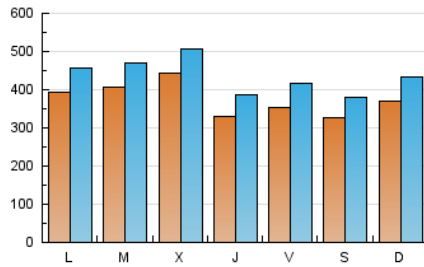

4. Gráficas (Nacional e Internacional)

4.1 Por día de la semana (promedio)

N. únicos / Visitas (x 100)