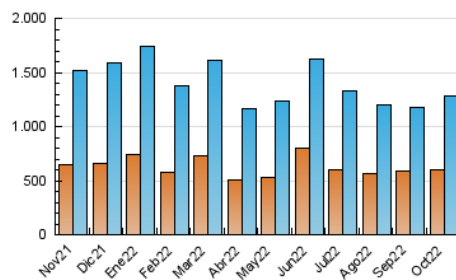

#### 3. Por día del mes (Nacional)

Día	N. únicos	Visitas	Páginas	Día	N. únicos	Visitas	Páginas	Día	N. únicos	Visitas	Páginas
1	31.054	37.026	70.848	11	35.634	41.267	77.110	21	31.610	37.884	82.467
2	29.874	34.848	68.008	12	29.223	34.687	68.109	22	27.028	32.212	65.214
3	35.224	40.697	78.192	13	30.091	35.320	69.827	23	34.259	40.021	81.525
4	37.826	44.637	86.591	14	29.804	35.125	74.046	24	45.029	51.774	100.569
5	31.817	37.639	75.131	15	35.042	40.736	80.136	25	44.405	51.735	96.444
6	28.379	33.933	71.723	16	39.090	45.419	82.663	26	64.374	72.083	113.634
7	30.474	36.804	74.039	17	33.261	38.436	72.836	27	36.789	42.656	80.501
8	26.287	30.897	62.645	18	36.634	42.411	81.631	28	42.004	48.686	92.618
9	29.835	34.947	67.563	19	43.732	49.744	89.297	29	34.818	40.048	75.015
10	38.319	44.214	80.752	20	28.855	34.114	71.933	30	42.788	52.451	118.427
								31	35.995	42.834	89.608

##### 4.1 Por día de la semana (promedio)

N. únicos / Visitas (x 100)

Páginas (x 100)

##### 4.2 Por franja horaria (promedio)

Visitas\_ (x 1000)

Páginas (x 1000)

##### 4.3 Por meses

N. únicos / Visitas (x 1000)

Páginas (x 1000)