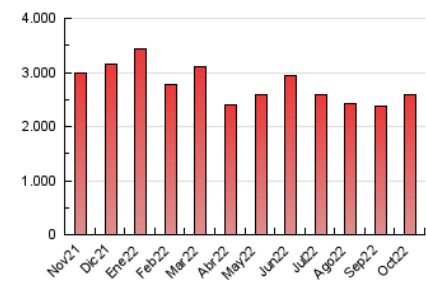

### 3. Por día del mes (Nacional e Internacional)

Día	N. únicos	Visitas	Páginas	Día	N. únicos	Visitas	Páginas	Día	N. únicos	Visitas	Páginas
1	32.716	38.780	73.452	11	37.423	43.273	79.968	21	33.394	39.837	85.337
2	31.452	36.691	70.580	12	31.019	36.586	70.925	22	28.570	33.900	67.673
3	37.050	42.719	81.072	13	31.895	37.198	72.596	23	35.957	41.867	84.413
4	39.783	46.684	89.255	14	31.297	36.854	76.539	24	47.076	53.964	103.763
5	33.816	39.786	78.152	15	36.597	42.505	82.913	25	46.759	54.120	99.816
6	30.128	35.970	74.645	16	40.875	47.398	85.556	26	66.897	74.862	117.357
7	32.388	38.821	76.750	17	34.870	40.335	75.623	27	39.081	45.123	83.987
8	28.049	32.700	65.092	18	38.493	44.491	84.566	28	44.033	51.029	95.909
9	31.233	36.717	70.078	19	45.718	52.021	92.540	29	36.701	42.089	77.869
10	40.146	46.249	83.566	20	30.606	36.084	74.735	30	44.678	54.618	121.859
								31	38.051	45.174	93.101

##### 4.1 Por día de la semana (promedio)

N. únicos / Visitas (x 100)

Páginas (x 100)

##### 4.2 Por franja horaria (promedio)

Visitas (x 1000)

Páginas (x 1000)

##### 4.3 Por meses

N. únicos / Visitas (x 1000)

Páginas (x 1000)