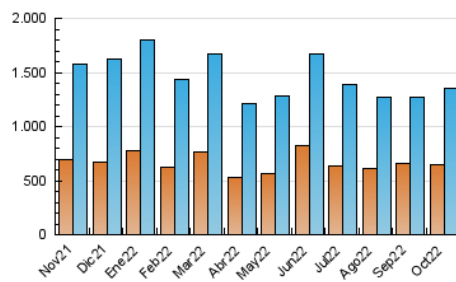

### 3. Por día del mes (Nacional e Internacional)

Día	N. únicos	Visitas	Páginas	Día	N. únicos	Visitas	Páginas	Día	N. únicos	Visitas	Páginas
1	32.716	38.780	73.452	11	37.423	43.273	79.968	21	33.394	39.837	85.337
2	31.452	36.691	70.580	12	31.019	36.586	70.925	22	28.570	33.900	67.673
3	37.050	42.719	81.072	13	31.895	37.198	72.596	23	35.957	41.867	84.413
4	39.783	46.684	89.255	14	31.297	36.854	76.539	24	47.076	53.964	103.763
5	33.816	39.786	78.152	15	36.597	42.505	82.913	25	46.759	54.120	99.816
6	30.128	35.970	74.645	16	40.875	47.398	85.556	26	66.897	74.862	117.357
7	32.388	38.821	76.750	17	34.870	40.335	75.623	27	39.081	45.123	83.987
8	28.049	32.700	65.092	18	38.493	44.491	84.566	28	44.033	51.029	95.909
9	31.233	36.717	70.078	19	45.718	52.021	92.540	29	36.701	42.089	77.869
10	40.146	46.249	83.566	20	30.606	36.084	74.735	30	44.678	54.618	121.859
								31	38.051	45.174	93.101

##### 4.1 Por día de la semana (promedio)

N. únicos / Visitas (x 100)

Páginas (x 100)

##### 4.2 Por franja horaria (promedio)

Visitas (x 1000)

Páginas (x 1000)

##### 4.3 Por meses

N. únicos / Visitas (x 1000)

Páginas (x 1000)