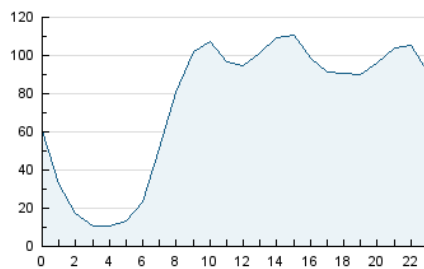

### 3. Por día del mes (Nacional e Internacional)

Día	N. únicos	Visitas	Páginas	Día	N. únicos	Visitas	Páginas	Día	N. únicos	Visitas	Páginas
1	43.165	53.938	107.085	11	149.175	165.656	242.293	21	49.945	59.288	113.779
2	33.670	40.904	82.745	12	53.956	63.862	117.079	22	48.982	59.795	115.573
3	54.024	65.267	117.511	13	50.993	59.505	107.251	23	44.295	51.284	95.319
4	54.019	64.332	122.035	14	48.296	56.740	104.570	24	45.928	53.523	104.422
5	40.993	51.174	103.268	15	53.754	61.683	108.603	25	40.895	49.340	94.789
6	45.779	55.928	115.999	16	48.775	55.987	101.084	26	43.672	53.928	108.359
7	36.906	45.341	100.288	17	41.840	49.629	97.019	27	47.113	56.864	107.517
8	37.035	45.847	91.582	18	50.876	62.490	120.632	28	49.295	58.945	107.678
9	30.567	36.267	75.783	19	45.513	55.560	110.208	29	48.346	59.832	110.704
10	32.954	38.892	78.227	20	40.312	49.375	94.708	30	42.452	51.211	96.239
								31	45.316	55.958	108.034

4. Gráficas (Nacional e Internacional)

4.1 Por día de la semana (promedio)

N. únicos / Visitas (x 100)

Páginas (x 100)

4.2 Por franja horaria (promedio)

Visitas\_ (x 1000)

Páginas (x 1000)

4.3 Por meses