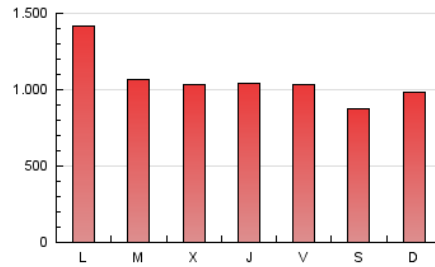

Páginas (x 100)