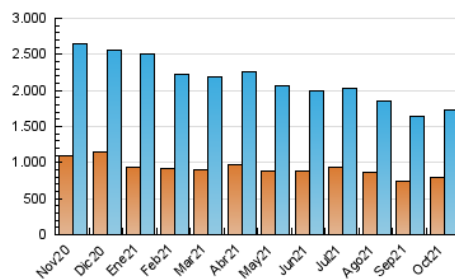

#### 3. Por día del mes (Nacional)

Día	N. únicos	Visitas	Páginas	Día	N. únicos	Visitas	Páginas	Día	N. únicos	Visitas	Páginas
1	41.532	52.052	104.515	11	146.636	162.852	238.206	21	48.321	57.396	111.026
2	32.572	39.577	80.640	12	51.656	61.319	113.455	22	46.958	57.414	112.278
3	52.357	63.342	114.471	13	48.937	57.168	104.098	23	42.416	49.225	92.364
4	51.698	61.741	118.389	14	46.184	54.363	101.381	24	44.418	51.579	101.657
5	39.224	49.122	100.363	15	51.294	59.076	105.160	25	38.899	47.277	92.017
6	44.450	54.340	113.711	16	46.750	53.628	97.712	26	41.530	51.486	104.859
7	35.411	43.660	97.926	17	39.698	47.471	93.725	27	44.603	54.154	103.921
8	35.194	43.664	88.683	18	48.756	60.178	117.421	28	47.438	56.777	104.727
9	28.969	34.443	72.975	19	43.506	53.202	106.778	29	46.460	57.779	107.772
10	31.248	37.084	75.500	20	38.329	47.125	91.590	30	40.914	49.329	93.309
								31	43.470	53.684	104.640

##### 4.1 Por día de la semana (promedio)

N. únicos / Visitas (x 100)

Páginas (x 100)

##### 4.2 Por franja horaria (promedio)

Visitas\_ (x 1000)

Páginas (x 1000)

##### 4.3 Por meses

N. únicos / Visitas (x 1000)

Páginas (x 1000)