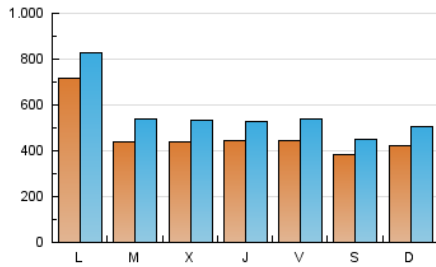

4. Gráficas (Nacional)

4.1 Por día de la semana (promedio)

N. únicos / Visitas (x 100)