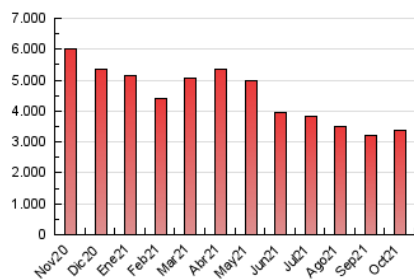

### 1. Cifras totales y promedios (Nacional e Internacional)

MES - AÑO	NAVEGADORES UNICOS	VISITAS	PAGINAS
Octubre - 2021	834.749	1.788.345	3.360.383
<b>PROMEDIO DIARIO</b>	<b>48.350</b>	<b>57.689</b>	<b>108.399</b>
<b>PROMEDIO LUNES-VIERNES</b>	51.382	61.401	114.476
<b>PROMEDIO SABADO-DOMINGO</b>	41.982	49.892	95.638
<b>PAGINAS / VISITAS</b>	1,88		
<b>DURACION MEDIA VISITAS</b>	0:01:33		
<b>DURACION MEDIA PAGINAS</b>	0:01:46		

### 3. Por día del mes (Nacional e Internacional)

Día	N. únicos	Visitas	Páginas	Día	N. únicos	Visitas	Páginas	Día	N. únicos	Visitas	Páginas
1	43.165	53.938	107.085	11	149.175	165.656	242.293	21	49.945	59.288	113.779
2	33.670	40.904	82.745	12	53.956	63.862	117.079	22	48.982	59.795	115.573
3	54.024	65.267	117.511	13	50.993	59.505	107.251	23	44.295	51.284	95.319
4	54.019	64.332	122.035	14	48.296	56.740	104.570	24	45.928	53.523	104.422
5	40.993	51.174	103.268	15	53.754	61.683	108.603	25	40.895	49.340	94.789
6	45.779	55.928	115.999	16	48.775	55.987	101.084	26	43.672	53.928	108.359
7	36.906	45.341	100.288	17	41.840	49.629	97.019	27	47.113	56.864	107.517
8	37.035	45.847	91.582	18	50.876	62.490	120.632	28	49.295	58.945	107.678
9	30.567	36.267	75.783	19	45.513	55.560	110.208	29	48.346	59.832	110.704
10	32.954	38.892	78.227	20	40.312	49.375	94.708	30	42.452	51.211	96.239
								31	45.316	55.958	108.034

4. Gráficas (Nacional e Internacional)

4.1 Por día de la semana (promedio)

N. únicos / Visitas (x 100)

Páginas (x 100)

4.2 Por franja horaria (promedio)

Visitas\_ (x 1000)

Páginas (x 1000)

4.3 Por meses

N. únicos / Visitas (x 1000)

Páginas (x 1000)