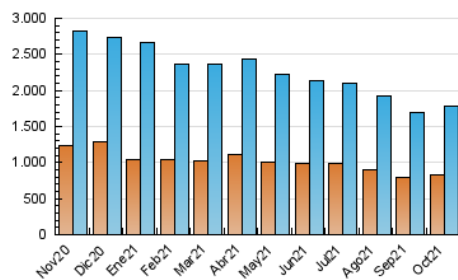

### 1. Cifras totales y promedios (Nacional e Internacional)

MES - AÑO	NAVEGADORES UNICOS	VISITAS	PAGINAS
Octubre - 2021	834.749	1.788.345	3.360.383
<b>PROMEDIO DIARIO</b>	<b>48.350</b>	<b>57.689</b>	<b>108.399</b>
<b>PROMEDIO LUNES-VIERNES</b>	51.382	61.401	114.476
<b>PROMEDIO SABADO-DOMINGO</b>	41.982	49.892	95.638
<b>PAGINAS / VISITAS</b>	1,88		
<b>DURACION MEDIA VISITAS</b>	0:01:33		
<b>DURACION MEDIA PAGINAS</b>	0:01:46		

### 3. Por día del mes (Nacional e Internacional)

Día	N. únicos	Visitas	Páginas	Día	N. únicos	Visitas	Páginas	Día	N. únicos	Visitas	Páginas
1	43.165	53.938	107.085	11	149.175	165.656	242.293	21	49.945	59.288	113.779
2	33.670	40.904	82.745	12	53.956	63.862	117.079	22	48.982	59.795	115.573
3	54.024	65.267	117.511	13	50.993	59.505	107.251	23	44.295	51.284	95.319
4	54.019	64.332	122.035	14	48.296	56.740	104.570	24	45.928	53.523	104.422
5	40.993	51.174	103.268	15	53.754	61.683	108.603	25	40.895	49.340	94.789
6	45.779	55.928	115.999	16	48.775	55.987	101.084	26	43.672	53.928	108.359
7	36.906	45.341	100.288	17	41.840	49.629	97.019	27	47.113	56.864	107.517
8	37.035	45.847	91.582	18	50.876	62.490	120.632	28	49.295	58.945	107.678
9	30.567	36.267	75.783	19	45.513	55.560	110.208	29	48.346	59.832	110.704
10	32.954	38.892	78.227	20	40.312	49.375	94.708	30	42.452	51.211	96.239
								31	45.316	55.958	108.034

4. Gráficas (Nacional e Internacional)

4.1 Por día de la semana (promedio)

N. únicos / Visitas (x 100)

Páginas (x 100)

4.2 Por franja horaria (promedio)

Visitas\_ (x 1000)

Páginas (x 1000)

4.3 Por meses

N. únicos / Visitas (x 1000)

Páginas (x 1000)