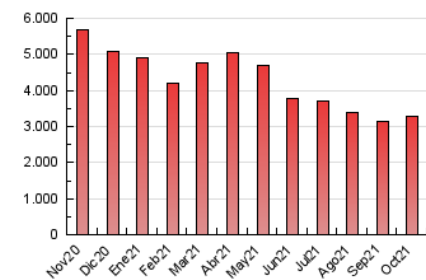

#### 3. Por día del mes (Nacional)

Día	N. únicos	Visitas	Páginas	Día	N. únicos	Visitas	Páginas	Día	N. únicos	Visitas	Páginas
1	41.532	52.052	104.515	11	146.636	162.852	238.206	21	48.321	57.396	111.026
2	32.572	39.577	80.640	12	51.656	61.319	113.455	22	46.958	57.414	112.278
3	52.357	63.342	114.471	13	48.937	57.168	104.098	23	42.416	49.225	92.364
4	51.698	61.741	118.389	14	46.184	54.363	101.381	24	44.418	51.579	101.657
5	39.224	49.122	100.363	15	51.294	59.076	105.160	25	38.899	47.277	92.017
6	44.450	54.340	113.711	16	46.750	53.628	97.712	26	41.530	51.486	104.859
7	35.411	43.660	97.926	17	39.698	47.471	93.725	27	44.603	54.154	103.921
8	35.194	43.664	88.683	18	48.756	60.178	117.421	28	47.438	56.777	104.727
9	28.969	34.443	72.975	19	43.506	53.202	106.778	29	46.460	57.779	107.772
10	31.248	37.084	75.500	20	38.329	47.125	91.590	30	40.914	49.329	93.309
								31	43.470	53.684	104.640

##### 4.1 Por día de la semana (promedio)

N. únicos / Visitas (x 100)

Páginas (x 100)

##### 4.2 Por franja horaria (promedio)

Visitas\_ (x 1000)

Páginas (x 1000)

##### 4.3 Por meses

N. únicos / Visitas (x 1000)

Páginas (x 1000)