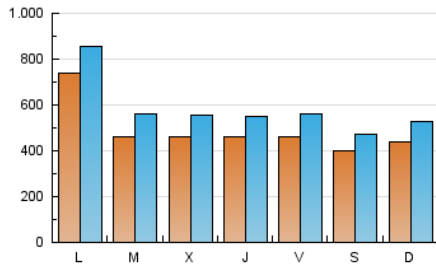

4. Gráficas (Nacional e Internacional)

4.1 Por día de la semana (promedio)

N. únicos / Visitas (x 100)