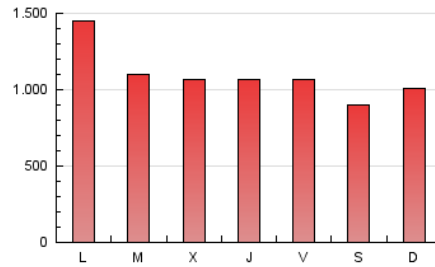

### 1. Cifras totales y promedios (Nacional e Internacional)

MES - AÑO	NAVEGADORES UNICOS	VISITAS	PAGINAS
Octubre - 2021	834.749	1.788.345	3.360.383
<b>PROMEDIO DIARIO</b>	<b>48.350</b>	<b>57.689</b>	<b>108.399</b>
<b>PROMEDIO LUNES-VIERNES</b>	51.382	61.401	114.476
<b>PROMEDIO SABADO-DOMINGO</b>	41.982	49.892	95.638
<b>PAGINAS / VISITAS</b>	1,88		
<b>DURACION MEDIA VISITAS</b>	0:01:33		
<b>DURACION MEDIA PAGINAS</b>	0:01:46		

### 3. Por día del mes (Nacional e Internacional)

Día	N. únicos	Visitas	Páginas	Día	N. únicos	Visitas	Páginas	Día	N. únicos	Visitas	Páginas
1	43.165	53.938	107.085	11	149.175	165.656	242.293	21	49.945	59.288	113.779
2	33.670	40.904	82.745	12	53.956	63.862	117.079	22	48.982	59.795	115.573
3	54.024	65.267	117.511	13	50.993	59.505	107.251	23	44.295	51.284	95.319
4	54.019	64.332	122.035	14	48.296	56.740	104.570	24	45.928	53.523	104.422
5	40.993	51.174	103.268	15	53.754	61.683	108.603	25	40.895	49.340	94.789
6	45.779	55.928	115.999	16	48.775	55.987	101.084	26	43.672	53.928	108.359
7	36.906	45.341	100.288	17	41.840	49.629	97.019	27	47.113	56.864	107.517
8	37.035	45.847	91.582	18	50.876	62.490	120.632	28	49.295	58.945	107.678
9	30.567	36.267	75.783	19	45.513	55.560	110.208	29	48.346	59.832	110.704
10	32.954	38.892	78.227	20	40.312	49.375	94.708	30	42.452	51.211	96.239
								31	45.316	55.958	108.034

4. Gráficas (Nacional e Internacional)

4.1 Por día de la semana (promedio)

N. únicos / Visitas (x 100)

Páginas (x 100)

4.2 Por franja horaria (promedio)

Visitas\_ (x 1000)

Páginas (x 1000)

4.3 Por meses