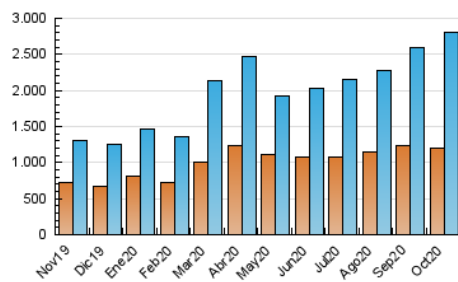

4.3 Por meses

N. únicos / Visitas (x 1000)