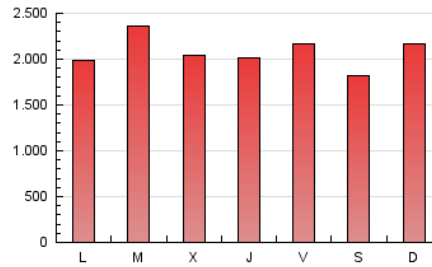

1. Cifras totales y promedios (Nacional e Internacional)

MES - AÑO	NAVEGADORES UNICOS	VISITAS	PAGINAS
Octubre - 2020	1.196.889	2.810.950	6.421.699
PROMEDIO DIARIO	73.319	90.676	207.152
PROMEDIO LUNES-VIERNES	75.796	94.065	211.223
PROMEDIO SABADO-DOMINGO	67.265	82.391	197.200
PAGINAS / VISITAS	2,28		
DURACION MEDIA VISITAS	0:01:50		
DURACION MEDIA PAGINAS	0:01:25		

2. Secciones (Nacional e Internacional)

	PAGINAS	%
HOME	1.230.990	19.17 %
RESTO	5.190.709	80.83 %

3. Por día del mes (Nacional e Internacional)

Día	N. únicos	Visitas	Páginas	Día	N. únicos	Visitas	Páginas	Día	N. únicos	Visitas	Páginas
1	70.616	82.576	168.253	11	70.816	83.038	191.692	21	77.670	98.566	237.918
2	67.149	79.409	173.046	12	75.596	91.364	208.544	22	94.579	119.221	248.335
3	63.372	76.123	173.443	13	105.599	129.049	259.531	23	78.476	96.830	214.328
4	64.766	77.560	184.482	14	81.952	96.055	201.594	24	68.539	86.013	219.561
5	58.875	71.101	162.511	15	60.215	73.447	167.831	25	80.649	104.638	261.267
6	56.571	69.012	150.777	16	62.955	78.668	185.317	26	73.780	91.795	212.515
7	54.708	66.278	148.258	17	57.451	68.725	161.321	27	81.195	104.562	226.489
8	53.250	63.795	146.196	18	80.697	98.390	227.969	28	78.245	99.498	230.068
9	64.345	77.716	175.015	19	80.596	96.874	210.285	29	88.724	114.897	275.705
10	48.388	55.938	139.009	20	95.652	125.805	306.824	30	106.753	142.912	337.555
								31	70.705	91.095	216.060

4. Gráficas (Nacional e Internacional)

4.1 Por día de la semana (promedio)

N. únicos / Visitas (x 100)

Páginas (x 100)

4.2 Por franja horaria (promedio)

Visitas (x 1000)

Páginas (x 1000)

4.3 Por meses