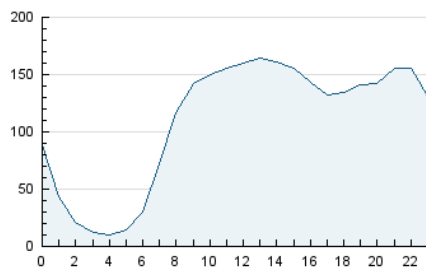

2. Secciones (Nacional)

	PAGINAS	%
HOME	1.199.286	19.62 %
RESTO	4.913.847	80.38 %

3. Por día del mes (Nacional)

Día	N. únicos	Visitas	Páginas	Día	N. únicos	Visitas	Páginas	Día	N. únicos	Visitas	Páginas
1	64.344	75.648	157.519	11	65.864	77.800	181.958	21	72.127	92.711	227.815
2	61.670	73.494	163.040	12	69.679	85.207	197.932	22	89.480	113.141	237.996
3	58.853	71.028	164.439	13	98.886	122.263	248.465	23	72.737	91.142	204.707
4	60.542	72.768	175.925	14	76.101	89.746	190.906	24	63.881	81.155	210.720
5	53.751	65.606	153.188	15	55.124	67.810	158.123	25	75.311	99.164	250.788
6	51.083	63.054	140.933	16	58.103	73.104	175.869	26	67.937	85.777	201.523
7	49.747	60.529	138.848	17	53.334	64.012	153.066	27	75.142	97.985	215.561
8	48.350	58.449	137.384	18	76.275	93.123	217.775	28	72.632	93.357	219.483
9	59.260	72.260	165.490	19	74.924	91.079	200.058	29	82.951	108.363	264.285
10	44.303	51.388	130.654	20	89.857	119.426	295.617	30	101.183	136.702	326.781
								31	65.949	85.709	206.285

4. Gráficas (Nacional)

4.1 Por día de la semana (promedio)

N. únicos / Visitas (x 100)

Páginas (x 100)

4.2 Por franja horaria (promedio)

Visitas (x 1000)

Páginas (x 1000)

4.3 Por meses