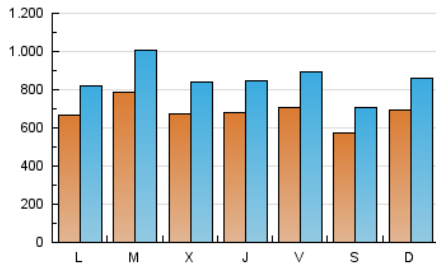

1. Cifras totales y promedios (Nacional)

MES - AÑO	NAVEGADORES UNICOS	VISITAS	PAGINAS
Octubre - 2020	1.057.013	2.633.000	6.113.133
PROMEDIO DIARIO	68.045	84.935	197.198
PROMEDIO LUNES-VIERNES	70.230	88.039	200.978
PROMEDIO SABADO-DOMINGO	62.701	77.350	187.957
PAGINAS / VISITAS	2,32		
DURACION MEDIA VISITAS	0:01:53		
DURACION MEDIA PAGINAS	0:01:26		

2. Secciones (Nacional)

	PAGINAS	%
HOME	1.199.286	19.62 %
RESTO	4.913.847	80.38 %

3. Por día del mes (Nacional)

Día	N. únicos	Visitas	Páginas	Día	N. únicos	Visitas	Páginas	Día	N. únicos	Visitas	Páginas
1	64.344	75.648	157.519	11	65.864	77.800	181.958	21	72.127	92.711	227.815
2	61.670	73.494	163.040	12	69.679	85.207	197.932	22	89.480	113.141	237.996
3	58.853	71.028	164.439	13	98.886	122.263	248.465	23	72.737	91.142	204.707
4	60.542	72.768	175.925	14	76.101	89.746	190.906	24	63.881	81.155	210.720
5	53.751	65.606	153.188	15	55.124	67.810	158.123	25	75.311	99.164	250.788
6	51.083	63.054	140.933	16	58.103	73.104	175.869	26	67.937	85.777	201.523
7	49.747	60.529	138.848	17	53.334	64.012	153.066	27	75.142	97.985	215.561
8	48.350	58.449	137.384	18	76.275	93.123	217.775	28	72.632	93.357	219.483
9	59.260	72.260	165.490	19	74.924	91.079	200.058	29	82.951	108.363	264.285
10	44.303	51.388	130.654	20	89.857	119.426	295.617	30	101.183	136.702	326.781
								31	65.949	85.709	206.285

4. Gráficas (Nacional)

4.1 Por día de la semana (promedio)

N. únicos / Visitas (x 100)

Páginas (x 100)

4.2 Por franja horaria (promedio)

Visitas (x 1000)

Páginas (x 1000)

4.3 Por meses