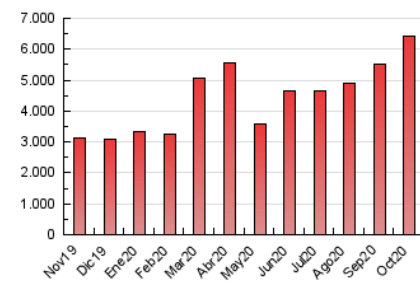

Páginas (x 1000)