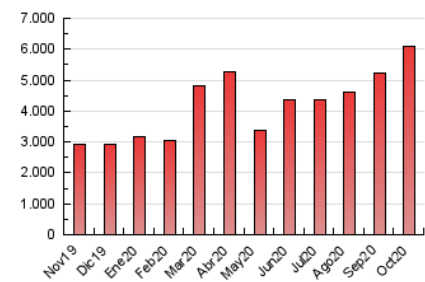

Páginas (x 1000)