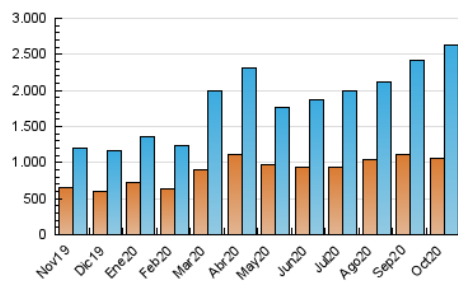

4.3 Por meses

N. únicos / Visitas (x 1000)