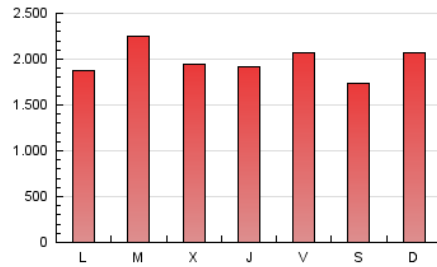

1. Cifras totales y promedios (Nacional)

MES - AÑO	NAVEGADORES UNICOS	VISITAS	PAGINAS
Octubre - 2020	1.057.013	2.633.000	6.113.133
PROMEDIO DIARIO	68.045	84.935	197.198
PROMEDIO LUNES-VIERNES	70.230	88.039	200.978
PROMEDIO SABADO-DOMINGO	62.701	77.350	187.957
PAGINAS / VISITAS	2,32		
DURACION MEDIA VISITAS	0:01:53		
DURACION MEDIA PAGINAS	0:01:26		

2. Secciones (Nacional)

	PAGINAS	%
HOME	1.199.286	19.62 %
RESTO	4.913.847	80.38 %

3. Por día del mes (Nacional)

Día	N. únicos	Visitas	Páginas	Día	N. únicos	Visitas	Páginas	Día	N. únicos	Visitas	Páginas
1	64.344	75.648	157.519	11	65.864	77.800	181.958	21	72.127	92.711	227.815
2	61.670	73.494	163.040	12	69.679	85.207	197.932	22	89.480	113.141	237.996
3	58.853	71.028	164.439	13	98.886	122.263	248.465	23	72.737	91.142	204.707
4	60.542	72.768	175.925	14	76.101	89.746	190.906	24	63.881	81.155	210.720
5	53.751	65.606	153.188	15	55.124	67.810	158.123	25	75.311	99.164	250.788
6	51.083	63.054	140.933	16	58.103	73.104	175.869	26	67.937	85.777	201.523
7	49.747	60.529	138.848	17	53.334	64.012	153.066	27	75.142	97.985	215.561
8	48.350	58.449	137.384	18	76.275	93.123	217.775	28	72.632	93.357	219.483
9	59.260	72.260	165.490	19	74.924	91.079	200.058	29	82.951	108.363	264.285
10	44.303	51.388	130.654	20	89.857	119.426	295.617	30	101.183	136.702	326.781
								31	65.949	85.709	206.285

4. Gráficas (Nacional)

4.1 Por día de la semana (promedio)

N. únicos / Visitas (x 100)

Páginas (x 100)

4.2 Por franja horaria (promedio)

Visitas (x 1000)

Páginas (x 1000)

4.3 Por meses