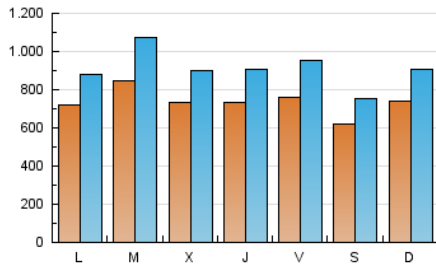

1. Cifras totales y promedios (Nacional e Internacional)

MES - AÑO	NAVEGADORES UNICOS	VISITAS	PAGINAS
Octubre - 2020	1.196.889	2.810.950	6.421.699
PROMEDIO DIARIO	73.319	90.676	207.152
PROMEDIO LUNES-VIERNES	75.796	94.065	211.223
PROMEDIO SABADO-DOMINGO	67.265	82.391	197.200
PAGINAS / VISITAS	2,28		
DURACION MEDIA VISITAS	0:01:50		
DURACION MEDIA PAGINAS	0:01:25		

2. Secciones (Nacional e Internacional)

	PAGINAS	%
HOME	1.230.990	19.17 %
RESTO	5.190.709	80.83 %

3. Por día del mes (Nacional e Internacional)

Día	N. únicos	Visitas	Páginas	Día	N. únicos	Visitas	Páginas	Día	N. únicos	Visitas	Páginas
1	70.616	82.576	168.253	11	70.816	83.038	191.692	21	77.670	98.566	237.918
2	67.149	79.409	173.046	12	75.596	91.364	208.544	22	94.579	119.221	248.335
3	63.372	76.123	173.443	13	105.599	129.049	259.531	23	78.476	96.830	214.328
4	64.766	77.560	184.482	14	81.952	96.055	201.594	24	68.539	86.013	219.561
5	58.875	71.101	162.511	15	60.215	73.447	167.831	25	80.649	104.638	261.267
6	56.571	69.012	150.777	16	62.955	78.668	185.317	26	73.780	91.795	212.515
7	54.708	66.278	148.258	17	57.451	68.725	161.321	27	81.195	104.562	226.489
8	53.250	63.795	146.196	18	80.697	98.390	227.969	28	78.245	99.498	230.068
9	64.345	77.716	175.015	19	80.596	96.874	210.285	29	88.724	114.897	275.705
10	48.388	55.938	139.009	20	95.652	125.805	306.824	30	106.753	142.912	337.555
								31	70.705	91.095	216.060

4. Gráficas (Nacional e Internacional)

4.1 Por día de la semana (promedio)

N. únicos / Visitas (x 100)

Páginas (x 100)

4.2 Por franja horaria (promedio)

Visitas (x 1000)

Páginas (x 1000)

4.3 Por meses