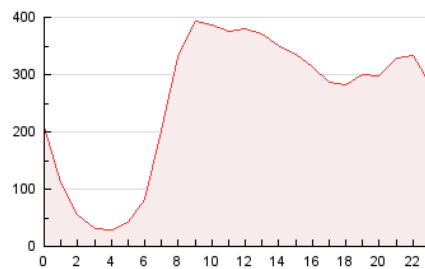

2. Secciones (Nacional)

	PAGINAS	%
HOME	1.199.286	19.62 %
RESTO	4.913.847	80.38 %

3. Por día del mes (Nacional)

Día	N. únicos	Visitas	Páginas	Día	N. únicos	Visitas	Páginas	Día	N. únicos	Visitas	Páginas
1	64.344	75.648	157.519	11	65.864	77.800	181.958	21	72.127	92.711	227.815
2	61.670	73.494	163.040	12	69.679	85.207	197.932	22	89.480	113.141	237.996
3	58.853	71.028	164.439	13	98.886	122.263	248.465	23	72.737	91.142	204.707
4	60.542	72.768	175.925	14	76.101	89.746	190.906	24	63.881	81.155	210.720
5	53.751	65.606	153.188	15	55.124	67.810	158.123	25	75.311	99.164	250.788
6	51.083	63.054	140.933	16	58.103	73.104	175.869	26	67.937	85.777	201.523
7	49.747	60.529	138.848	17	53.334	64.012	153.066	27	75.142	97.985	215.561
8	48.350	58.449	137.384	18	76.275	93.123	217.775	28	72.632	93.357	219.483
9	59.260	72.260	165.490	19	74.924	91.079	200.058	29	82.951	108.363	264.285
10	44.303	51.388	130.654	20	89.857	119.426	295.617	30	101.183	136.702	326.781
								31	65.949	85.709	206.285

4. Gráficas (Nacional)

4.1 Por día de la semana (promedio)

N. únicos / Visitas (x 100)

Páginas (x 100)

4.2 Por franja horaria (promedio)

Visitas (x 1000)

Páginas (x 1000)

4.3 Por meses