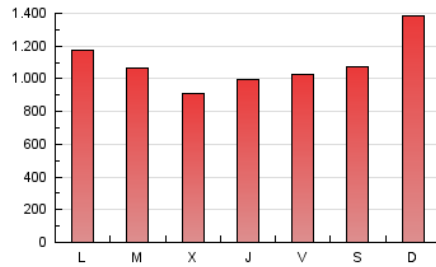

1. Cifras totales y promedios (Nacional)

MES - AÑO	NAVEGADORES UNICOS	VISITAS	PAGINAS
Octubre - 2018	423.156	883.195	3.364.764
PROMEDIO DIARIO	24.444	28.490	108.541
PROMEDIO LUNES-VIERNES	24.727	28.746	103.599
PROMEDIO SABADO-DOMINGO	23.631	27.755	122.750
PAGINAS / VISITAS	3,81		
DURACION MEDIA VISITAS	0:05:30		
DURACION MEDIA PAGINAS	0:01:43		

2. Secciones (Nacional)

	PAGINAS	%
HOME	780.461	23.20 %
RESTO	2.584.303	76.80 %

3. Por día del mes (Nacional)

Día	N. únicos	Visitas	Páginas	Día	N. únicos	Visitas	Páginas	Día	N. únicos	Visitas	Páginas
1	26.896	31.591	120.119	11	23.150	27.112	108.479	21	22.044	26.093	101.719
2	22.057	25.686	99.820	12	20.772	25.103	128.015	22	28.839	33.448	99.988
3	20.522	23.935	86.991	13	21.202	24.748	124.033	23	29.844	34.624	107.025
4	22.882	26.437	98.289	14	22.503	26.783	196.844	24	25.157	29.216	92.609
5	24.005	27.772	103.737	15	22.169	25.811	139.311	25	23.598	27.552	89.403
6	25.519	28.680	106.681	16	30.011	34.633	138.227	26	22.226	26.107	91.714
7	23.309	26.890	110.192	17	25.880	30.267	108.257	27	25.067	29.463	107.936
8	24.944	28.581	97.509	18	26.175	30.752	102.465	28	27.625	33.881	143.908
9	23.800	27.321	95.460	19	22.342	26.022	85.898	29	37.968	42.541	129.339
10	21.688	25.078	90.446	20	21.776	25.504	90.684	30	23.911	28.020	92.328
								31	19.896	23.544	77.338

4. Gráficas (Nacional)

4.1 Por día de la semana (promedio)

N. únicos / Visitas (x 100)

Páginas (x 100)

4.2 Por franja horaria (promedio)

Visitas (x 1000)

Páginas (x 1000)

4.3 Por meses