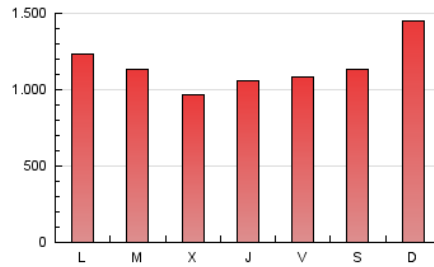

1. Cifras totales y promedios (Nacional e Internacional)

MES - AÑO	NAVEGADORES UNICOS	VISITAS	PAGINAS
Octubre - 2018	490.554	971.760	3.555.382
PROMEDIO DIARIO	27.051	31.347	114.690
PROMEDIO LUNES-VIERNES	27.467	31.746	109.773
PROMEDIO SABADO-DOMINGO	25.855	30.200	128.824
PAGINAS / VISITAS	3,66		
DURACION MEDIA VISITAS	0:05:38		
DURACION MEDIA PAGINAS	0:01:49		

2. Secciones (Nacional e Internacional)

	PAGINAS	%
HOME	821.446	23.10 %
RESTO	2.733.936	76.90 %

3. Por día del mes (Nacional e Internacional)

Día	N. únicos	Visitas	Páginas	Día	N. únicos	Visitas	Páginas	Día	N. únicos	Visitas	Páginas
1	29.611	34.579	126.706	11	25.841	30.076	114.874	21	24.491	28.768	107.771
2	24.849	28.704	106.390	12	23.199	27.798	134.958	22	31.708	36.574	105.623
3	23.241	26.910	93.192	13	23.234	26.993	130.596	23	33.035	38.112	113.641
4	25.955	29.763	104.937	14	24.615	29.138	204.288	24	28.084	32.429	98.402
5	26.761	30.824	110.037	15	24.572	28.461	146.078	25	26.317	30.543	95.053
6	27.687	31.048	112.069	16	32.600	37.508	145.526	26	24.710	28.847	96.928
7	25.493	29.282	116.366	17	28.426	33.076	113.832	27	27.270	31.906	113.414
8	27.492	31.377	103.472	18	28.798	33.626	108.026	28	30.021	36.509	150.459
9	26.434	30.223	101.537	19	25.051	28.965	91.081	29	41.021	45.857	136.058
10	24.511	28.151	96.776	20	24.025	27.956	95.629	30	26.885	31.217	98.655
								31	22.651	26.540	83.008

4. Gráficas (Nacional e Internacional)

4.1 Por día de la semana (promedio)

N. únicos / Visitas (x 100)

Páginas (x 100)

4.2 Por franja horaria (promedio)

Visitas (x 1000)

Páginas (x 1000)

4.3 Por meses