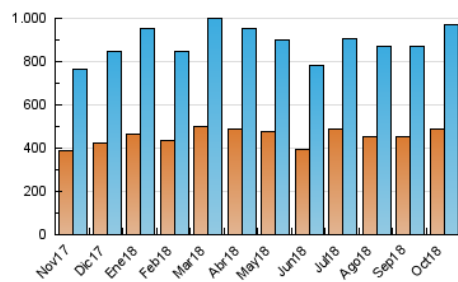

4.3 Por meses

N. únicos / Visitas (x 1000)