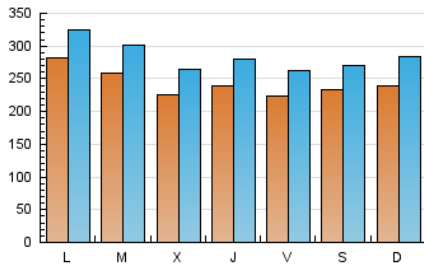

1. Cifras totales y promedios (Nacional)

MES - AÑO	NAVEGADORES UNICOS	VISITAS	PAGINAS
Octubre - 2018	423.156	883.195	3.364.764
PROMEDIO DIARIO	24.444	28.490	108.541
PROMEDIO LUNES-VIERNES	24.727	28.746	103.599
PROMEDIO SABADO-DOMINGO	23.631	27.755	122.750
PAGINAS / VISITAS	3,81		
DURACION MEDIA VISITAS	0:05:30		
DURACION MEDIA PAGINAS	0:01:43		

2. Secciones (Nacional)

	PAGINAS	%
HOME	780.461	23.20 %
RESTO	2.584.303	76.80 %

3. Por día del mes (Nacional)

Día	N. únicos	Visitas	Páginas	Día	N. únicos	Visitas	Páginas	Día	N. únicos	Visitas	Páginas
1	26.896	31.591	120.119	11	23.150	27.112	108.479	21	22.044	26.093	101.719
2	22.057	25.686	99.820	12	20.772	25.103	128.015	22	28.839	33.448	99.988
3	20.522	23.935	86.991	13	21.202	24.748	124.033	23	29.844	34.624	107.025
4	22.882	26.437	98.289	14	22.503	26.783	196.844	24	25.157	29.216	92.609
5	24.005	27.772	103.737	15	22.169	25.811	139.311	25	23.598	27.552	89.403
6	25.519	28.680	106.681	16	30.011	34.633	138.227	26	22.226	26.107	91.714
7	23.309	26.890	110.192	17	25.880	30.267	108.257	27	25.067	29.463	107.936
8	24.944	28.581	97.509	18	26.175	30.752	102.465	28	27.625	33.881	143.908
9	23.800	27.321	95.460	19	22.342	26.022	85.898	29	37.968	42.541	129.339
10	21.688	25.078	90.446	20	21.776	25.504	90.684	30	23.911	28.020	92.328
								31	19.896	23.544	77.338

4. Gráficas (Nacional)

4.1 Por día de la semana (promedio)

N. únicos / Visitas (x 100)

Páginas (x 100)

4.2 Por franja horaria (promedio)

Visitas (x 1000)

Páginas (x 1000)

4.3 Por meses