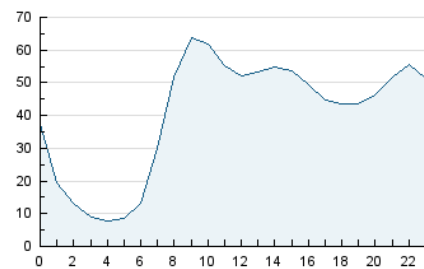

2. Secciones (Nacional e Internacional)

	PAGINAS	%
HOME	821.446	23.10 %
RESTO	2.733.936	76.90 %

3. Por día del mes (Nacional e Internacional)

Día	N. únicos	Visitas	Páginas	Día	N. únicos	Visitas	Páginas	Día	N. únicos	Visitas	Páginas
1	29.611	34.579	126.706	11	25.841	30.076	114.874	21	24.491	28.768	107.771
2	24.849	28.704	106.390	12	23.199	27.798	134.958	22	31.708	36.574	105.623
3	23.241	26.910	93.192	13	23.234	26.993	130.596	23	33.035	38.112	113.641
4	25.955	29.763	104.937	14	24.615	29.138	204.288	24	28.084	32.429	98.402
5	26.761	30.824	110.037	15	24.572	28.461	146.078	25	26.317	30.543	95.053
6	27.687	31.048	112.069	16	32.600	37.508	145.526	26	24.710	28.847	96.928
7	25.493	29.282	116.366	17	28.426	33.076	113.832	27	27.270	31.906	113.414
8	27.492	31.377	103.472	18	28.798	33.626	108.026	28	30.021	36.509	150.459
9	26.434	30.223	101.537	19	25.051	28.965	91.081	29	41.021	45.857	136.058
10	24.511	28.151	96.776	20	24.025	27.956	95.629	30	26.885	31.217	98.655
								31	22.651	26.540	83.008

4. Gráficas (Nacional e Internacional)

4.1 Por día de la semana (promedio)

N. únicos / Visitas (x 100)

Páginas (x 100)

4.2 Por franja horaria (promedio)

Visitas (x 1000)

Páginas (x 1000)

4.3 Por meses