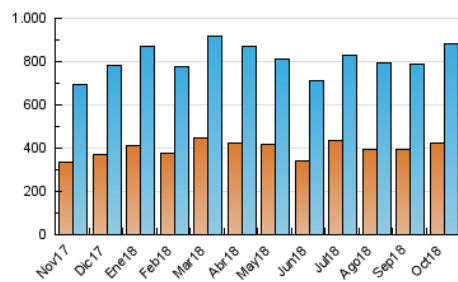

4.3 Por meses

N. únicos / Visitas (x 1000)