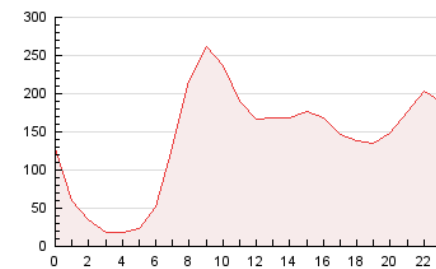

2. Secciones (Nacional)

	PAGINAS	%
HOME	780.461	23.20 %
RESTO	2.584.303	76.80 %

3. Por día del mes (Nacional)

Día	N. únicos	Visitas	Páginas	Día	N. únicos	Visitas	Páginas	Día	N. únicos	Visitas	Páginas
1	26.896	31.591	120.119	11	23.150	27.112	108.479	21	22.044	26.093	101.719
2	22.057	25.686	99.820	12	20.772	25.103	128.015	22	28.839	33.448	99.988
3	20.522	23.935	86.991	13	21.202	24.748	124.033	23	29.844	34.624	107.025
4	22.882	26.437	98.289	14	22.503	26.783	196.844	24	25.157	29.216	92.609
5	24.005	27.772	103.737	15	22.169	25.811	139.311	25	23.598	27.552	89.403
6	25.519	28.680	106.681	16	30.011	34.633	138.227	26	22.226	26.107	91.714
7	23.309	26.890	110.192	17	25.880	30.267	108.257	27	25.067	29.463	107.936
8	24.944	28.581	97.509	18	26.175	30.752	102.465	28	27.625	33.881	143.908
9	23.800	27.321	95.460	19	22.342	26.022	85.898	29	37.968	42.541	129.339
10	21.688	25.078	90.446	20	21.776	25.504	90.684	30	23.911	28.020	92.328
								31	19.896	23.544	77.338

4. Gráficas (Nacional)

4.1 Por día de la semana (promedio)

N. únicos / Visitas (x 100)

Páginas (x 100)

4.2 Por franja horaria (promedio)

Visitas (x 1000)

Páginas (x 1000)

4.3 Por meses