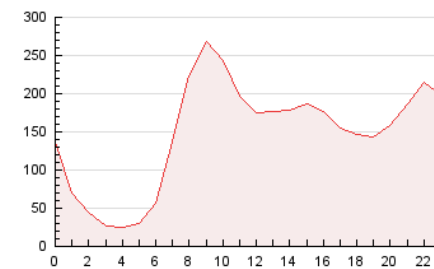

2. Secciones (Nacional e Internacional)

	PAGINAS	%
HOME	821.446	23.10 %
RESTO	2.733.936	76.90 %

3. Por día del mes (Nacional e Internacional)

Día	N. únicos	Visitas	Páginas	Día	N. únicos	Visitas	Páginas	Día	N. únicos	Visitas	Páginas
1	29.611	34.579	126.706	11	25.841	30.076	114.874	21	24.491	28.768	107.771
2	24.849	28.704	106.390	12	23.199	27.798	134.958	22	31.708	36.574	105.623
3	23.241	26.910	93.192	13	23.234	26.993	130.596	23	33.035	38.112	113.641
4	25.955	29.763	104.937	14	24.615	29.138	204.288	24	28.084	32.429	98.402
5	26.761	30.824	110.037	15	24.572	28.461	146.078	25	26.317	30.543	95.053
6	27.687	31.048	112.069	16	32.600	37.508	145.526	26	24.710	28.847	96.928
7	25.493	29.282	116.366	17	28.426	33.076	113.832	27	27.270	31.906	113.414
8	27.492	31.377	103.472	18	28.798	33.626	108.026	28	30.021	36.509	150.459
9	26.434	30.223	101.537	19	25.051	28.965	91.081	29	41.021	45.857	136.058
10	24.511	28.151	96.776	20	24.025	27.956	95.629	30	26.885	31.217	98.655
								31	22.651	26.540	83.008

4. Gráficas (Nacional e Internacional)

4.1 Por día de la semana (promedio)

N. únicos / Visitas (x 100)

Páginas (x 100)

4.2 Por franja horaria (promedio)

Visitas (x 1000)

Páginas (x 1000)

4.3 Por meses