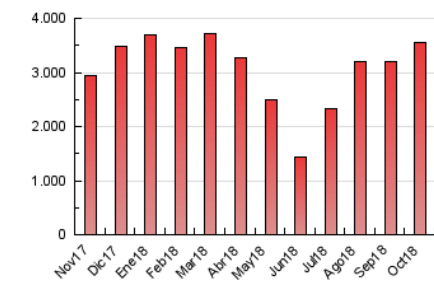

Páginas (x 1000)