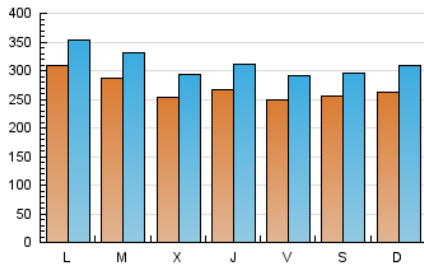

1. Cifras totales y promedios (Nacional e Internacional)

MES - AÑO	NAVEGADORES UNICOS	VISITAS	PAGINAS
Octubre - 2018	490.554	971.760	3.555.382
PROMEDIO DIARIO	27.051	31.347	114.690
PROMEDIO LUNES-VIERNES	27.467	31.746	109.773
PROMEDIO SABADO-DOMINGO	25.855	30.200	128.824
PAGINAS / VISITAS	3,66		
DURACION MEDIA VISITAS	0:05:38		
DURACION MEDIA PAGINAS	0:01:49		

2. Secciones (Nacional e Internacional)

	PAGINAS	%
HOME	821.446	23.10 %
RESTO	2.733.936	76.90 %

3. Por día del mes (Nacional e Internacional)

Día	N. únicos	Visitas	Páginas	Día	N. únicos	Visitas	Páginas	Día	N. únicos	Visitas	Páginas
1	29.611	34.579	126.706	11	25.841	30.076	114.874	21	24.491	28.768	107.771
2	24.849	28.704	106.390	12	23.199	27.798	134.958	22	31.708	36.574	105.623
3	23.241	26.910	93.192	13	23.234	26.993	130.596	23	33.035	38.112	113.641
4	25.955	29.763	104.937	14	24.615	29.138	204.288	24	28.084	32.429	98.402
5	26.761	30.824	110.037	15	24.572	28.461	146.078	25	26.317	30.543	95.053
6	27.687	31.048	112.069	16	32.600	37.508	145.526	26	24.710	28.847	96.928
7	25.493	29.282	116.366	17	28.426	33.076	113.832	27	27.270	31.906	113.414
8	27.492	31.377	103.472	18	28.798	33.626	108.026	28	30.021	36.509	150.459
9	26.434	30.223	101.537	19	25.051	28.965	91.081	29	41.021	45.857	136.058
10	24.511	28.151	96.776	20	24.025	27.956	95.629	30	26.885	31.217	98.655
								31	22.651	26.540	83.008

4. Gráficas (Nacional e Internacional)

4.1 Por día de la semana (promedio)

N. únicos / Visitas (x 100)

Páginas (x 100)

4.2 Por franja horaria (promedio)

Visitas (x 1000)

Páginas (x 1000)

4.3 Por meses