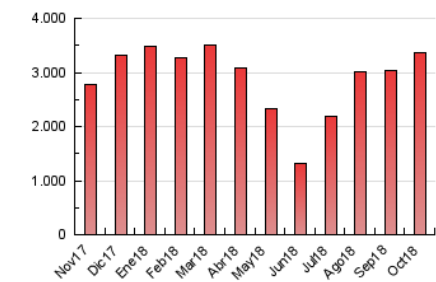

Páginas (x 1000)