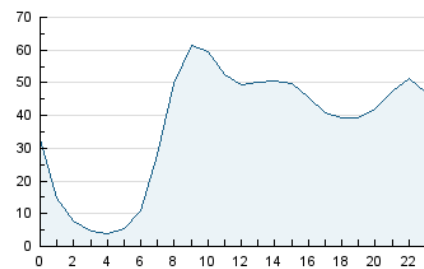

2. Secciones (Nacional)

	PAGINAS	%
HOME	780.461	23.20 %
RESTO	2.584.303	76.80 %

3. Por día del mes (Nacional)

Día	N. únicos	Visitas	Páginas	Día	N. únicos	Visitas	Páginas	Día	N. únicos	Visitas	Páginas
1	26.896	31.591	120.119	11	23.150	27.112	108.479	21	22.044	26.093	101.719
2	22.057	25.686	99.820	12	20.772	25.103	128.015	22	28.839	33.448	99.988
3	20.522	23.935	86.991	13	21.202	24.748	124.033	23	29.844	34.624	107.025
4	22.882	26.437	98.289	14	22.503	26.783	196.844	24	25.157	29.216	92.609
5	24.005	27.772	103.737	15	22.169	25.811	139.311	25	23.598	27.552	89.403
6	25.519	28.680	106.681	16	30.011	34.633	138.227	26	22.226	26.107	91.714
7	23.309	26.890	110.192	17	25.880	30.267	108.257	27	25.067	29.463	107.936
8	24.944	28.581	97.509	18	26.175	30.752	102.465	28	27.625	33.881	143.908
9	23.800	27.321	95.460	19	22.342	26.022	85.898	29	37.968	42.541	129.339
10	21.688	25.078	90.446	20	21.776	25.504	90.684	30	23.911	28.020	92.328
								31	19.896	23.544	77.338

4. Gráficas (Nacional)

4.1 Por día de la semana (promedio)

N. únicos / Visitas (x 100)

Páginas (x 100)

4.2 Por franja horaria (promedio)

Visitas (x 1000)

Páginas (x 1000)

4.3 Por meses