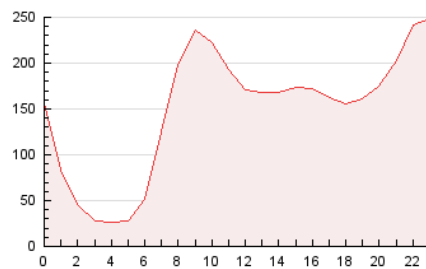

2. Secciones (Nacional e Internacional)

	PAGINAS	%
HOME	827.647	23.02 %
RESTO	2.767.015	76.98 %

3. Por día del mes (Nacional e Internacional)

Día	N. únicos	Visitas	Páginas	Día	N. únicos	Visitas	Páginas	Día	N. únicos	Visitas	Páginas
1	17.639	21.643	98.366	11	20.433	23.741	83.948	21	20.164	23.255	92.771
2	21.441	25.285	93.728	12	17.630	20.521	86.487	22	25.688	29.451	130.375
3	21.910	25.556	93.077	13	22.511	26.068	94.974	23	23.771	27.331	95.399
4	22.742	26.645	94.675	14	17.777	20.639	82.667	24	23.396	27.066	97.169
5	32.258	36.768	120.816	15	43.654	52.769	280.329	25	24.457	28.020	97.979
6	25.238	28.963	98.241	16	52.589	63.499	242.003	26	21.899	25.306	92.491
7	17.696	20.669	86.591	17	28.681	33.671	123.448	27	22.712	26.614	110.155
8	23.971	27.699	115.747	18	24.957	29.145	110.418	28	18.771	21.866	90.168
9	30.150	34.580	122.479	19	23.639	27.475	99.118	29	24.505	29.645	197.395
10	24.995	29.342	102.936	20	22.689	26.326	97.966	30	26.262	30.485	154.559
								31	23.070	26.537	108.187

4. Gráficas (Nacional e Internacional)

4.1 Por día de la semana (promedio)

N. únicos / Visitas (x 100)

Páginas (x 100)

4.2 Por franja horaria (promedio)

Visitas (x 1000)

Páginas (x 1000)

4.3 Por meses