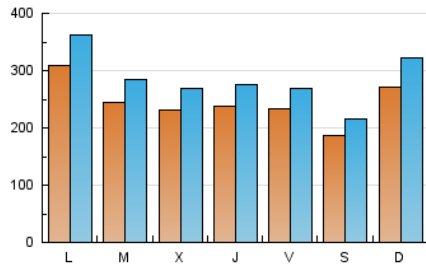

1. Cifras totales y promedios (Nacional e Internacional)

MES - AÑO	NAVEGADORES UNICOS	VISITAS	PAGINAS
Octubre - 2017	462.648	896.580	3.594.662
PROMEDIO DIARIO	24.751	28.922	115.957
PROMEDIO LUNES-VIERNES	25.338	29.497	110.012
PROMEDIO SABADO-DOMINGO	23.318	27.515	130.490
PAGINAS / VISITAS	4,01		
DURACION MEDIA VISITAS	0:06:05		
DURACION MEDIA PAGINAS	0:01:46		

2. Secciones (Nacional e Internacional)

	PAGINAS	%
HOME	827.647	23.02 %
RESTO	2.767.015	76.98 %

3. Por día del mes (Nacional e Internacional)

Día	N. únicos	Visitas	Páginas	Día	N. únicos	Visitas	Páginas	Día	N. únicos	Visitas	Páginas
1	17.639	21.643	98.366	11	20.433	23.741	83.948	21	20.164	23.255	92.771
2	21.441	25.285	93.728	12	17.630	20.521	86.487	22	25.688	29.451	130.375
3	21.910	25.556	93.077	13	22.511	26.068	94.974	23	23.771	27.331	95.399
4	22.742	26.645	94.675	14	17.777	20.639	82.667	24	23.396	27.066	97.169
5	32.258	36.768	120.816	15	43.654	52.769	280.329	25	24.457	28.020	97.979
6	25.238	28.963	98.241	16	52.589	63.499	242.003	26	21.899	25.306	92.491
7	17.696	20.669	86.591	17	28.681	33.671	123.448	27	22.712	26.614	110.155
8	23.971	27.699	115.747	18	24.957	29.145	110.418	28	18.771	21.866	90.168
9	30.150	34.580	122.479	19	23.639	27.475	99.118	29	24.505	29.645	197.395
10	24.995	29.342	102.936	20	22.689	26.326	97.966	30	26.262	30.485	154.559
								31	23.070	26.537	108.187

4. Gráficas (Nacional e Internacional)

4.1 Por día de la semana (promedio)

N. únicos / Visitas (x 100)

Páginas (x 100)

4.2 Por franja horaria (promedio)

Visitas (x 1000)

Páginas (x 1000)

4.3 Por meses