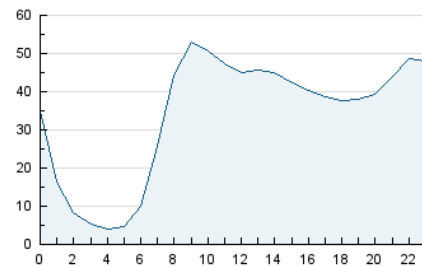

2. Secciones (Nacional)

	PAGINAS	%
HOME	787.105	23.13 %
RESTO	2.615.322	76.87 %

3. Por día del mes (Nacional)

Día	N. únicos	Visitas	Páginas	Día	N. únicos	Visitas	Páginas	Día	N. únicos	Visitas	Páginas
1	15.583	19.316	92.107	11	18.145	21.248	78.534	21	18.369	21.268	88.130
2	19.022	22.622	87.731	12	15.636	18.386	81.516	22	23.458	27.020	124.006
3	19.546	23.002	87.926	13	20.392	23.751	89.382	23	21.396	24.709	89.758
4	20.344	24.056	88.757	14	16.091	18.764	78.014	24	21.033	24.485	91.773
5	29.482	33.767	114.430	15	41.493	50.348	273.396	25	22.191	25.551	92.401
6	23.009	26.545	93.464	16	48.633	58.950	227.637	26	19.724	22.929	87.307
7	15.910	18.714	81.165	17	25.722	30.350	114.848	27	20.571	24.235	104.699
8	21.933	25.471	109.917	18	22.514	26.437	103.657	28	16.915	19.806	84.846
9	27.582	31.829	116.083	19	21.264	24.854	92.581	29	22.516	27.437	189.931
10	22.620	26.742	97.411	20	20.427	23.861	92.458	30	23.667	27.641	146.385
								31	20.691	23.943	102.177

4. Gráficas (Nacional)

4.1 Por día de la semana (promedio)

N. únicos / Visitas (x 100)

Páginas (x 100)

4.2 Por franja horaria (promedio)

Visitas (x 1000)

Páginas (x 1000)

4.3 Por meses