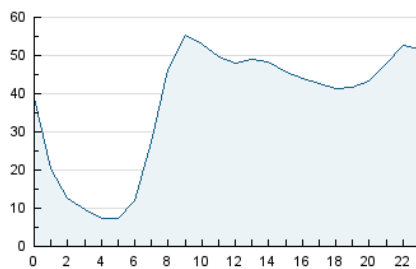

2. Secciones (Nacional e Internacional)

	PAGINAS	%
HOME	827.647	23.02 %
RESTO	2.767.015	76.98 %

3. Por día del mes (Nacional e Internacional)

Día	N. únicos	Visitas	Páginas	Día	N. únicos	Visitas	Páginas	Día	N. únicos	Visitas	Páginas
1	17.639	21.643	98.366	11	20.433	23.741	83.948	21	20.164	23.255	92.771
2	21.441	25.285	93.728	12	17.630	20.521	86.487	22	25.688	29.451	130.375
3	21.910	25.556	93.077	13	22.511	26.068	94.974	23	23.771	27.331	95.399
4	22.742	26.645	94.675	14	17.777	20.639	82.667	24	23.396	27.066	97.169
5	32.258	36.768	120.816	15	43.654	52.769	280.329	25	24.457	28.020	97.979
6	25.238	28.963	98.241	16	52.589	63.499	242.003	26	21.899	25.306	92.491
7	17.696	20.669	86.591	17	28.681	33.671	123.448	27	22.712	26.614	110.155
8	23.971	27.699	115.747	18	24.957	29.145	110.418	28	18.771	21.866	90.168
9	30.150	34.580	122.479	19	23.639	27.475	99.118	29	24.505	29.645	197.395
10	24.995	29.342	102.936	20	22.689	26.326	97.966	30	26.262	30.485	154.559
								31	23.070	26.537	108.187

4. Gráficas (Nacional e Internacional)

4.1 Por día de la semana (promedio)

N. únicos / Visitas (x 100)

Páginas (x 100)

4.2 Por franja horaria (promedio)

Visitas (x 1000)

Páginas (x 1000)

4.3 Por meses