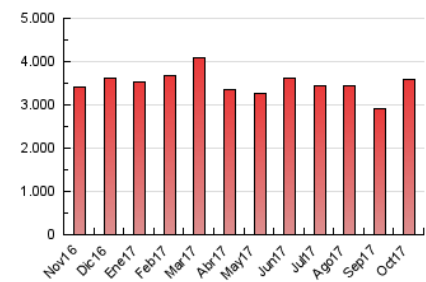

Páginas (x 1000)