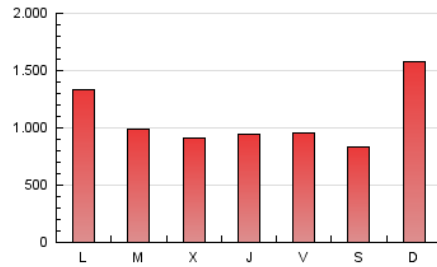

1. Cifras totales y promedios (Nacional)

MES - AÑO	NAVEGADORES UNICOS	VISITAS	PAGINAS
Octubre - 2017	405.139	818.037	3.402.427
PROMEDIO DIARIO	22.448	26.388	109.756
PROMEDIO LUNES-VIERNES	22.891	26.813	103.678
PROMEDIO SABADO-DOMINGO	21.363	25.349	124.612
PAGINAS / VISITAS	4,16		
DURACION MEDIA VISITAS	0:05:55		
DURACION MEDIA PAGINAS	0:01:40		

2. Secciones (Nacional)

	PAGINAS	%
HOME	787.105	23.13 %
RESTO	2.615.322	76.87 %

3. Por día del mes (Nacional)

Día	N. únicos	Visitas	Páginas	Día	N. únicos	Visitas	Páginas	Día	N. únicos	Visitas	Páginas
1	15.583	19.316	92.107	11	18.145	21.248	78.534	21	18.369	21.268	88.130
2	19.022	22.622	87.731	12	15.636	18.386	81.516	22	23.458	27.020	124.006
3	19.546	23.002	87.926	13	20.392	23.751	89.382	23	21.396	24.709	89.758
4	20.344	24.056	88.757	14	16.091	18.764	78.014	24	21.033	24.485	91.773
5	29.482	33.767	114.430	15	41.493	50.348	273.396	25	22.191	25.551	92.401
6	23.009	26.545	93.464	16	48.633	58.950	227.637	26	19.724	22.929	87.307
7	15.910	18.714	81.165	17	25.722	30.350	114.848	27	20.571	24.235	104.699
8	21.933	25.471	109.917	18	22.514	26.437	103.657	28	16.915	19.806	84.846
9	27.582	31.829	116.083	19	21.264	24.854	92.581	29	22.516	27.437	189.931
10	22.620	26.742	97.411	20	20.427	23.861	92.458	30	23.667	27.641	146.385
								31	20.691	23.943	102.177

4. Gráficas (Nacional)

4.1 Por día de la semana (promedio)

N. únicos / Visitas (x 100)

Páginas (x 100)

4.2 Por franja horaria (promedio)

Visitas (x 1000)

Páginas (x 1000)

4.3 Por meses