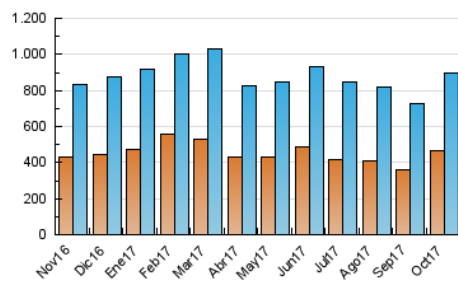

4.3 Por meses

N. únicos / Visitas (x 1000)