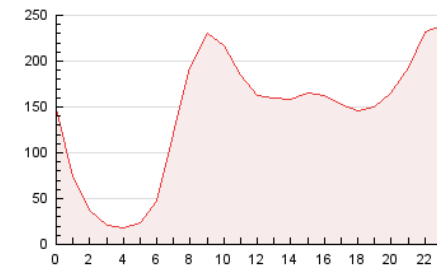

2. Secciones (Nacional)

	PAGINAS	%
HOME	787.105	23.13 %
RESTO	2.615.322	76.87 %

3. Por día del mes (Nacional)

Día	N. únicos	Visitas	Páginas	Día	N. únicos	Visitas	Páginas	Día	N. únicos	Visitas	Páginas
1	15.583	19.316	92.107	11	18.145	21.248	78.534	21	18.369	21.268	88.130
2	19.022	22.622	87.731	12	15.636	18.386	81.516	22	23.458	27.020	124.006
3	19.546	23.002	87.926	13	20.392	23.751	89.382	23	21.396	24.709	89.758
4	20.344	24.056	88.757	14	16.091	18.764	78.014	24	21.033	24.485	91.773
5	29.482	33.767	114.430	15	41.493	50.348	273.396	25	22.191	25.551	92.401
6	23.009	26.545	93.464	16	48.633	58.950	227.637	26	19.724	22.929	87.307
7	15.910	18.714	81.165	17	25.722	30.350	114.848	27	20.571	24.235	104.699
8	21.933	25.471	109.917	18	22.514	26.437	103.657	28	16.915	19.806	84.846
9	27.582	31.829	116.083	19	21.264	24.854	92.581	29	22.516	27.437	189.931
10	22.620	26.742	97.411	20	20.427	23.861	92.458	30	23.667	27.641	146.385
								31	20.691	23.943	102.177

4. Gráficas (Nacional)

4.1 Por día de la semana (promedio)

N. únicos / Visitas (x 100)

Páginas (x 100)

4.2 Por franja horaria (promedio)

Visitas (x 1000)

Páginas (x 1000)

4.3 Por meses