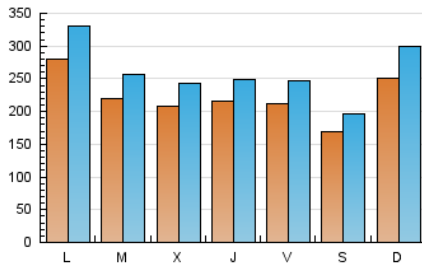

1. Cifras totales y promedios (Nacional)

MES - AÑO	NAVEGADORES UNICOS	VISITAS	PAGINAS
Octubre - 2017	405.139	818.037	3.402.427
PROMEDIO DIARIO	22.448	26.388	109.756
PROMEDIO LUNES-VIERNES	22.891	26.813	103.678
PROMEDIO SABADO-DOMINGO	21.363	25.349	124.612
PAGINAS / VISITAS	4,16		
DURACION MEDIA VISITAS	0:05:55		
DURACION MEDIA PAGINAS	0:01:40		

2. Secciones (Nacional)

	PAGINAS	%
HOME	787.105	23.13 %
RESTO	2.615.322	76.87 %

3. Por día del mes (Nacional)

Día	N. únicos	Visitas	Páginas	Día	N. únicos	Visitas	Páginas	Día	N. únicos	Visitas	Páginas
1	15.583	19.316	92.107	11	18.145	21.248	78.534	21	18.369	21.268	88.130
2	19.022	22.622	87.731	12	15.636	18.386	81.516	22	23.458	27.020	124.006
3	19.546	23.002	87.926	13	20.392	23.751	89.382	23	21.396	24.709	89.758
4	20.344	24.056	88.757	14	16.091	18.764	78.014	24	21.033	24.485	91.773
5	29.482	33.767	114.430	15	41.493	50.348	273.396	25	22.191	25.551	92.401
6	23.009	26.545	93.464	16	48.633	58.950	227.637	26	19.724	22.929	87.307
7	15.910	18.714	81.165	17	25.722	30.350	114.848	27	20.571	24.235	104.699
8	21.933	25.471	109.917	18	22.514	26.437	103.657	28	16.915	19.806	84.846
9	27.582	31.829	116.083	19	21.264	24.854	92.581	29	22.516	27.437	189.931
10	22.620	26.742	97.411	20	20.427	23.861	92.458	30	23.667	27.641	146.385
								31	20.691	23.943	102.177

4. Gráficas (Nacional)

4.1 Por día de la semana (promedio)

N. únicos / Visitas (x 100)

Páginas (x 100)

4.2 Por franja horaria (promedio)

Visitas (x 1000)

Páginas (x 1000)

4.3 Por meses