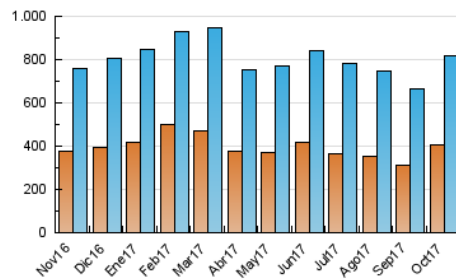

4.3 Por meses

N. únicos / Visitas (x 1000)