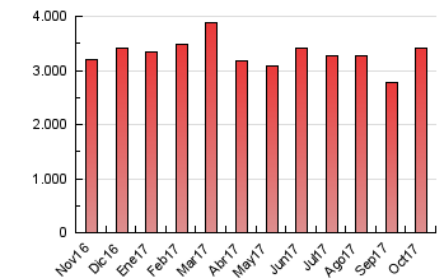

Páginas (x 1000)