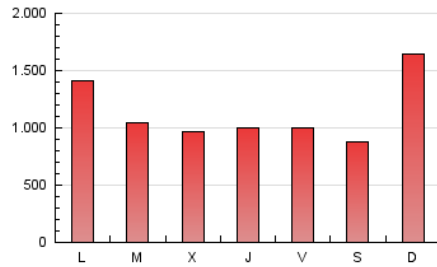

1. Cifras totales y promedios (Nacional e Internacional)

MES - AÑO	NAVEGADORES UNICOS	VISITAS	PAGINAS
Octubre - 2017	462.648	896.580	3.594.662
PROMEDIO DIARIO	24.751	28.922	115.957
PROMEDIO LUNES-VIERNES	25.338	29.497	110.012
PROMEDIO SABADO-DOMINGO	23.318	27.515	130.490
PAGINAS / VISITAS	4,01		
DURACION MEDIA VISITAS	0:06:05		
DURACION MEDIA PAGINAS	0:01:46		

2. Secciones (Nacional e Internacional)

	PAGINAS	%
HOME	827.647	23.02 %
RESTO	2.767.015	76.98 %

3. Por día del mes (Nacional e Internacional)

Día	N. únicos	Visitas	Páginas	Día	N. únicos	Visitas	Páginas	Día	N. únicos	Visitas	Páginas
1	17.639	21.643	98.366	11	20.433	23.741	83.948	21	20.164	23.255	92.771
2	21.441	25.285	93.728	12	17.630	20.521	86.487	22	25.688	29.451	130.375
3	21.910	25.556	93.077	13	22.511	26.068	94.974	23	23.771	27.331	95.399
4	22.742	26.645	94.675	14	17.777	20.639	82.667	24	23.396	27.066	97.169
5	32.258	36.768	120.816	15	43.654	52.769	280.329	25	24.457	28.020	97.979
6	25.238	28.963	98.241	16	52.589	63.499	242.003	26	21.899	25.306	92.491
7	17.696	20.669	86.591	17	28.681	33.671	123.448	27	22.712	26.614	110.155
8	23.971	27.699	115.747	18	24.957	29.145	110.418	28	18.771	21.866	90.168
9	30.150	34.580	122.479	19	23.639	27.475	99.118	29	24.505	29.645	197.395
10	24.995	29.342	102.936	20	22.689	26.326	97.966	30	26.262	30.485	154.559
								31	23.070	26.537	108.187

4. Gráficas (Nacional e Internacional)

4.1 Por día de la semana (promedio)

N. únicos / Visitas (x 100)

Páginas (x 100)

4.2 Por franja horaria (promedio)

Visitas (x 1000)

Páginas (x 1000)

4.3 Por meses