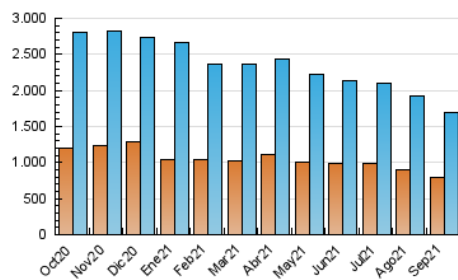

4.3 Por meses

N. únicos / Visitas (x 1000)