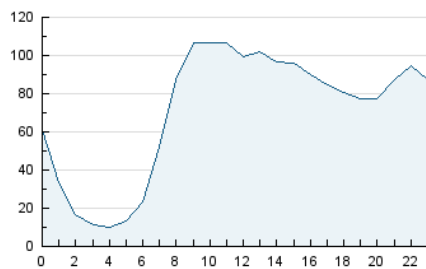

2. Secciones (Nacional e Internacional)

	PAGINAS	%
HOME	912.136	28.30 %
RESTO	2.310.850	71.70 %

3. Por día del mes (Nacional e Internacional)

Día	N. únicos	Visitas	Páginas	Día	N. únicos	Visitas	Páginas	Día	N. únicos	Visitas	Páginas
1	57.641	68.173	122.277	11	38.601	47.688	93.589	21	41.403	49.951	96.482
2	62.839	73.186	121.988	12	52.051	65.292	127.273	22	38.290	46.765	92.419
3	44.779	52.822	95.422	13	50.075	60.930	122.813	23	52.385	61.968	115.244
4	41.435	48.149	92.440	14	50.893	61.713	122.939	24	54.958	66.022	121.597
5	53.000	61.772	114.430	15	45.067	54.233	106.261	25	36.320	44.609	88.726
6	57.681	69.857	129.939	16	52.601	64.134	120.352	26	37.476	46.525	90.793
7	54.191	64.869	122.073	17	43.560	53.028	109.365	27	47.658	58.035	107.541
8	51.535	61.336	112.204	18	36.807	43.973	86.546	28	43.708	52.127	100.841
9	61.490	71.207	121.893	19	40.258	48.824	93.309	29	46.231	55.449	100.746
10	43.699	52.235	100.246	20	37.348	45.245	90.049	30	41.905	51.619	103.189

4. Gráficas (Nacional e Internacional)

4.1 Por día de la semana (promedio)

N. únicos / Visitas (x 100)

Páginas (x 100)

4.2 Por franja horaria (promedio)

Visitas_ (x 1000)

Páginas (x 1000)

4.3 Por meses