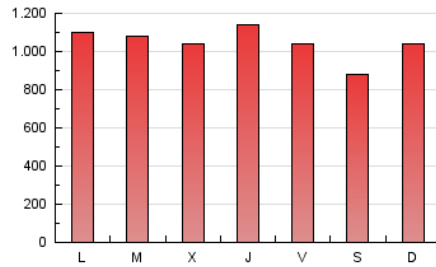

1. Cifras totales y promedios (Nacional)

MES - AÑO	NAVEGADORES UNICOS	VISITAS	PAGINAS
Septiembre - 2021	749.599	1.649.757	3.146.126
PROMEDIO DIARIO	45.649	54.992	104.871
PROMEDIO LUNES-VIERNES	47.441	57.027	108.073
PROMEDIO SABADO-DOMINGO	40.719	49.395	96.066
PAGINAS / VISITAS	1,91		
DURACION MEDIA VISITAS	0:01:35		
DURACION MEDIA PAGINAS	0:01:45		

2. Secciones (Nacional)

	PAGINAS	%
HOME	899.988	28.61 %
RESTO	2.246.138	71.39 %

3. Por día del mes (Nacional)

Día	N. únicos	Visitas	Páginas	Día	N. únicos	Visitas	Páginas	Día	N. únicos	Visitas	Páginas
1	55.928	66.240	119.342	11	37.337	46.257	91.458	21	39.613	48.052	93.732
2	60.579	71.041	118.791	12	50.899	63.936	125.043	22	36.475	44.888	89.655
3	43.438	51.409	93.316	13	48.614	59.194	120.370	23	51.042	60.325	112.622
4	40.097	46.676	90.181	14	49.041	59.871	120.277	24	53.442	64.009	118.636
5	51.622	60.277	111.859	15	43.497	52.619	103.981	25	34.914	42.970	86.209
6	56.305	68.093	127.411	16	51.635	63.001	118.461	26	36.092	44.923	88.184
7	52.155	62.875	119.312	17	42.173	51.449	107.094	27	46.220	56.126	104.847
8	49.676	59.206	109.248	18	35.652	42.608	84.361	28	41.972	50.206	98.119
9	59.240	68.699	118.623	19	39.136	47.513	91.232	29	43.956	53.052	97.573
10	42.636	50.849	98.181	20	35.903	43.718	87.704	30	40.166	49.675	100.304

4. Gráficas (Nacional)

4.1 Por día de la semana (promedio)

N. únicos / Visitas (x 100)

Páginas (x 100)

4.2 Por franja horaria (promedio)

Visitas_ (x 1000)

Páginas (x 1000)

4.3 Por meses