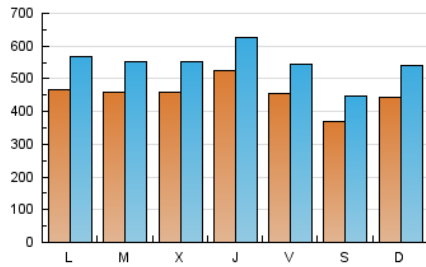

1. Cifras totales y promedios (Nacional)

MES - AÑO	NAVEGADORES UNICOS	VISITAS	PAGINAS
Septiembre - 2021	749.599	1.649.757	3.146.126
PROMEDIO DIARIO	45.649	54.992	104.871
PROMEDIO LUNES-VIERNES	47.441	57.027	108.073
PROMEDIO SABADO-DOMINGO	40.719	49.395	96.066
PAGINAS / VISITAS	1,91		
DURACION MEDIA VISITAS	0:01:35		
DURACION MEDIA PAGINAS	0:01:45		

2. Secciones (Nacional)

	PAGINAS	%
HOME	899.988	28.61 %
RESTO	2.246.138	71.39 %

3. Por día del mes (Nacional)

Día	N. únicos	Visitas	Páginas	Día	N. únicos	Visitas	Páginas	Día	N. únicos	Visitas	Páginas
1	55.928	66.240	119.342	11	37.337	46.257	91.458	21	39.613	48.052	93.732
2	60.579	71.041	118.791	12	50.899	63.936	125.043	22	36.475	44.888	89.655
3	43.438	51.409	93.316	13	48.614	59.194	120.370	23	51.042	60.325	112.622
4	40.097	46.676	90.181	14	49.041	59.871	120.277	24	53.442	64.009	118.636
5	51.622	60.277	111.859	15	43.497	52.619	103.981	25	34.914	42.970	86.209
6	56.305	68.093	127.411	16	51.635	63.001	118.461	26	36.092	44.923	88.184
7	52.155	62.875	119.312	17	42.173	51.449	107.094	27	46.220	56.126	104.847
8	49.676	59.206	109.248	18	35.652	42.608	84.361	28	41.972	50.206	98.119
9	59.240	68.699	118.623	19	39.136	47.513	91.232	29	43.956	53.052	97.573
10	42.636	50.849	98.181	20	35.903	43.718	87.704	30	40.166	49.675	100.304

4. Gráficas (Nacional)

4.1 Por día de la semana (promedio)

N. únicos / Visitas (x 100)

Páginas (x 100)

4.2 Por franja horaria (promedio)

Visitas_ (x 1000)

Páginas (x 1000)

4.3 Por meses