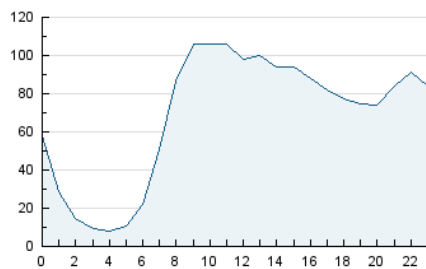

2. Secciones (Nacional)

	PAGINAS	%
HOME	899.988	28.61 %
RESTO	2.246.138	71.39 %

3. Por día del mes (Nacional)

Día	N. únicos	Visitas	Páginas	Día	N. únicos	Visitas	Páginas	Día	N. únicos	Visitas	Páginas
1	55.928	66.240	119.342	11	37.337	46.257	91.458	21	39.613	48.052	93.732
2	60.579	71.041	118.791	12	50.899	63.936	125.043	22	36.475	44.888	89.655
3	43.438	51.409	93.316	13	48.614	59.194	120.370	23	51.042	60.325	112.622
4	40.097	46.676	90.181	14	49.041	59.871	120.277	24	53.442	64.009	118.636
5	51.622	60.277	111.859	15	43.497	52.619	103.981	25	34.914	42.970	86.209
6	56.305	68.093	127.411	16	51.635	63.001	118.461	26	36.092	44.923	88.184
7	52.155	62.875	119.312	17	42.173	51.449	107.094	27	46.220	56.126	104.847
8	49.676	59.206	109.248	18	35.652	42.608	84.361	28	41.972	50.206	98.119
9	59.240	68.699	118.623	19	39.136	47.513	91.232	29	43.956	53.052	97.573
10	42.636	50.849	98.181	20	35.903	43.718	87.704	30	40.166	49.675	100.304

4. Gráficas (Nacional)

4.1 Por día de la semana (promedio)

N. únicos / Visitas (x 100)

Páginas (x 100)

4.2 Por franja horaria (promedio)

Visitas_ (x 1000)

Páginas (x 1000)

4.3 Por meses