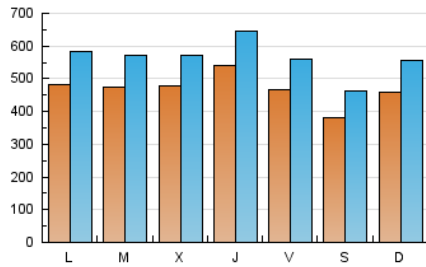

1. Cifras totales y promedios (Nacional e Internacional)

MES - AÑO	NAVEGADORES UNICOS	VISITAS	PAGINAS
Septiembre - 2021	786.936	1.701.736	3.222.986
PROMEDIO DIARIO	47.196	56.725	107.433
PROMEDIO LUNES-VIERNES	49.088	58.859	110.722
PROMEDIO SABADO-DOMINGO	41.994	50.854	98.388
PAGINAS / VISITAS	1,89		
DURACION MEDIA VISITAS	0:01:34		
DURACION MEDIA PAGINAS	0:01:46		

2. Secciones (Nacional e Internacional)

	PAGINAS	%
HOME	912.136	28.30 %
RESTO	2.310.850	71.70 %

3. Por día del mes (Nacional e Internacional)

Día	N. únicos	Visitas	Páginas	Día	N. únicos	Visitas	Páginas	Día	N. únicos	Visitas	Páginas
1	57.641	68.173	122.277	11	38.601	47.688	93.589	21	41.403	49.951	96.482
2	62.839	73.186	121.988	12	52.051	65.292	127.273	22	38.290	46.765	92.419
3	44.779	52.822	95.422	13	50.075	60.930	122.813	23	52.385	61.968	115.244
4	41.435	48.149	92.440	14	50.893	61.713	122.939	24	54.958	66.022	121.597
5	53.000	61.772	114.430	15	45.067	54.233	106.261	25	36.320	44.609	88.726
6	57.681	69.857	129.939	16	52.601	64.134	120.352	26	37.476	46.525	90.793
7	54.191	64.869	122.073	17	43.560	53.028	109.365	27	47.658	58.035	107.541
8	51.535	61.336	112.204	18	36.807	43.973	86.546	28	43.708	52.127	100.841
9	61.490	71.207	121.893	19	40.258	48.824	93.309	29	46.231	55.449	100.746
10	43.699	52.235	100.246	20	37.348	45.245	90.049	30	41.905	51.619	103.189

4. Gráficas (Nacional e Internacional)

4.1 Por día de la semana (promedio)

N. únicos / Visitas (x 100)

Páginas (x 100)

4.2 Por franja horaria (promedio)

Visitas_ (x 1000)

Páginas (x 1000)

4.3 Por meses