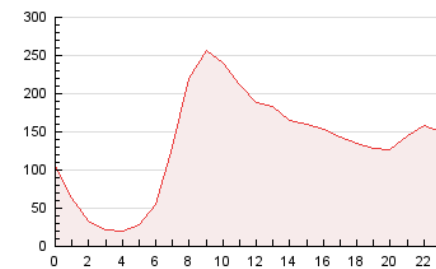

2. Secciones (Nacional e Internacional)

	PAGINAS	%
HOME	912.136	28.30 %
RESTO	2.310.850	71.70 %

3. Por día del mes (Nacional e Internacional)

Día	N. únicos	Visitas	Páginas	Día	N. únicos	Visitas	Páginas	Día	N. únicos	Visitas	Páginas
1	57.641	68.173	122.277	11	38.601	47.688	93.589	21	41.403	49.951	96.482
2	62.839	73.186	121.988	12	52.051	65.292	127.273	22	38.290	46.765	92.419
3	44.779	52.822	95.422	13	50.075	60.930	122.813	23	52.385	61.968	115.244
4	41.435	48.149	92.440	14	50.893	61.713	122.939	24	54.958	66.022	121.597
5	53.000	61.772	114.430	15	45.067	54.233	106.261	25	36.320	44.609	88.726
6	57.681	69.857	129.939	16	52.601	64.134	120.352	26	37.476	46.525	90.793
7	54.191	64.869	122.073	17	43.560	53.028	109.365	27	47.658	58.035	107.541
8	51.535	61.336	112.204	18	36.807	43.973	86.546	28	43.708	52.127	100.841
9	61.490	71.207	121.893	19	40.258	48.824	93.309	29	46.231	55.449	100.746
10	43.699	52.235	100.246	20	37.348	45.245	90.049	30	41.905	51.619	103.189

4. Gráficas (Nacional e Internacional)

4.1 Por día de la semana (promedio)

N. únicos / Visitas (x 100)

Páginas (x 100)

4.2 Por franja horaria (promedio)

Visitas_ (x 1000)

Páginas (x 1000)

4.3 Por meses