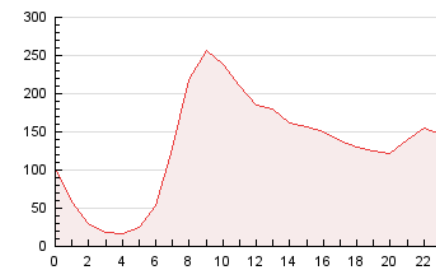

2. Secciones (Nacional)

	PAGINAS	%
HOME	899.988	28.61 %
RESTO	2.246.138	71.39 %

3. Por día del mes (Nacional)

Día	N. únicos	Visitas	Páginas	Día	N. únicos	Visitas	Páginas	Día	N. únicos	Visitas	Páginas
1	55.928	66.240	119.342	11	37.337	46.257	91.458	21	39.613	48.052	93.732
2	60.579	71.041	118.791	12	50.899	63.936	125.043	22	36.475	44.888	89.655
3	43.438	51.409	93.316	13	48.614	59.194	120.370	23	51.042	60.325	112.622
4	40.097	46.676	90.181	14	49.041	59.871	120.277	24	53.442	64.009	118.636
5	51.622	60.277	111.859	15	43.497	52.619	103.981	25	34.914	42.970	86.209
6	56.305	68.093	127.411	16	51.635	63.001	118.461	26	36.092	44.923	88.184
7	52.155	62.875	119.312	17	42.173	51.449	107.094	27	46.220	56.126	104.847
8	49.676	59.206	109.248	18	35.652	42.608	84.361	28	41.972	50.206	98.119
9	59.240	68.699	118.623	19	39.136	47.513	91.232	29	43.956	53.052	97.573
10	42.636	50.849	98.181	20	35.903	43.718	87.704	30	40.166	49.675	100.304

4. Gráficas (Nacional)

4.1 Por día de la semana (promedio)

N. únicos / Visitas (x 100)

Páginas (x 100)

4.2 Por franja horaria (promedio)

Visitas_ (x 1000)

Páginas (x 1000)

4.3 Por meses