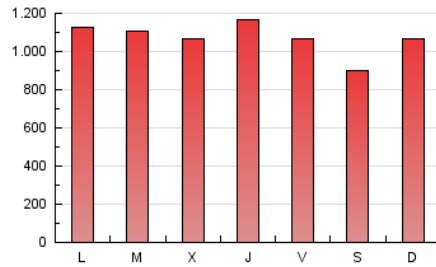

1. Cifras totales y promedios (Nacional e Internacional)

MES - AÑO	NAVEGADORES UNICOS	VISITAS	PAGINAS
Septiembre - 2021	786.936	1.701.736	3.222.986
PROMEDIO DIARIO	47.196	56.725	107.433
PROMEDIO LUNES-VIERNES	49.088	58.859	110.722
PROMEDIO SABADO-DOMINGO	41.994	50.854	98.388
PAGINAS / VISITAS	1,89		
DURACION MEDIA VISITAS	0:01:34		
DURACION MEDIA PAGINAS	0:01:46		

2. Secciones (Nacional e Internacional)

	PAGINAS	%
HOME	912.136	28.30 %
RESTO	2.310.850	71.70 %

3. Por día del mes (Nacional e Internacional)

Día	N. únicos	Visitas	Páginas	Día	N. únicos	Visitas	Páginas	Día	N. únicos	Visitas	Páginas
1	57.641	68.173	122.277	11	38.601	47.688	93.589	21	41.403	49.951	96.482
2	62.839	73.186	121.988	12	52.051	65.292	127.273	22	38.290	46.765	92.419
3	44.779	52.822	95.422	13	50.075	60.930	122.813	23	52.385	61.968	115.244
4	41.435	48.149	92.440	14	50.893	61.713	122.939	24	54.958	66.022	121.597
5	53.000	61.772	114.430	15	45.067	54.233	106.261	25	36.320	44.609	88.726
6	57.681	69.857	129.939	16	52.601	64.134	120.352	26	37.476	46.525	90.793
7	54.191	64.869	122.073	17	43.560	53.028	109.365	27	47.658	58.035	107.541
8	51.535	61.336	112.204	18	36.807	43.973	86.546	28	43.708	52.127	100.841
9	61.490	71.207	121.893	19	40.258	48.824	93.309	29	46.231	55.449	100.746
10	43.699	52.235	100.246	20	37.348	45.245	90.049	30	41.905	51.619	103.189

4. Gráficas (Nacional e Internacional)

4.1 Por día de la semana (promedio)

N. únicos / Visitas (x 100)

Páginas (x 100)

4.2 Por franja horaria (promedio)

Visitas_ (x 1000)

Páginas (x 1000)

4.3 Por meses