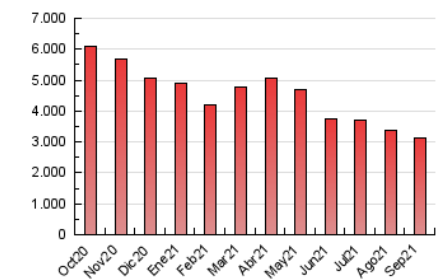

Páginas (x 1000)