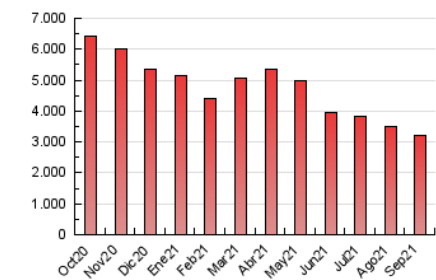

Páginas (x 1000)