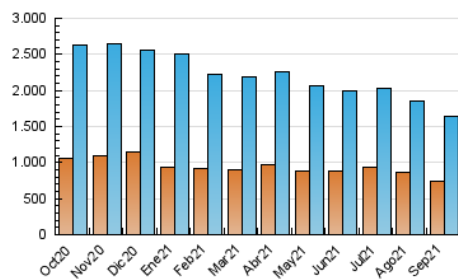

4.3 Por meses

N. únicos / Visitas (x 1000)